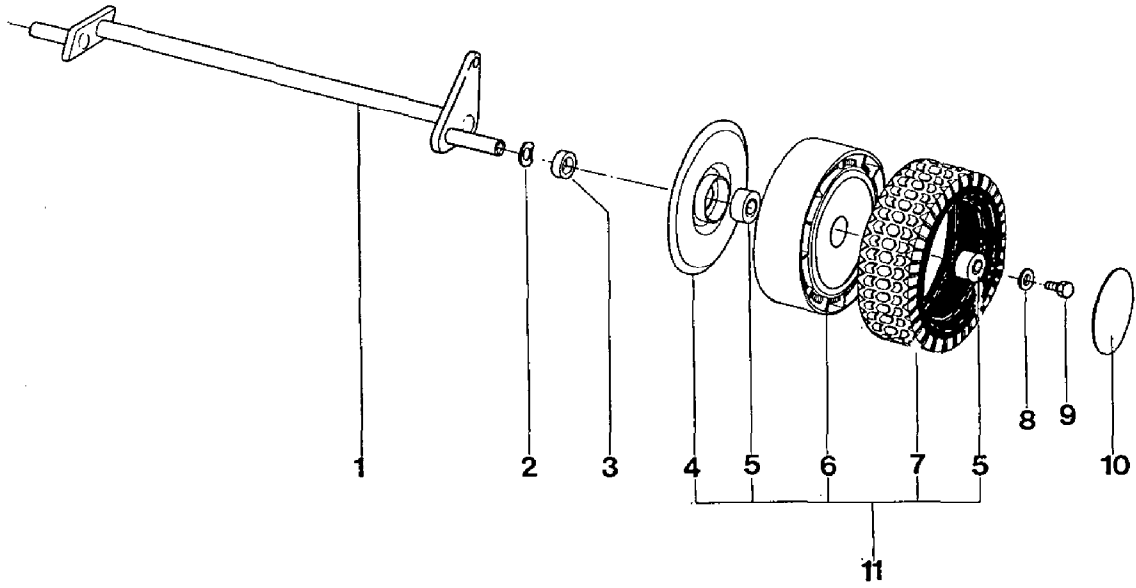

IB-4306 SRB (Serie dal N. 990001)
HINTERACHSE

IB-4306 SRB (Serie dal N. 990001)

HINTERACHSE

Bild Nr.	Teile Nr.	Anzahl	Beschreibung
1	P000300106	1	HINTERACHSE
2	P1020050	2	FEDERSCHEIBE
3	P2020088	2	ABSTANDSSTÜCK
4	P2020377	2	RADABDECKUNG
5	P3030013	4	LAGER A.D.26
6	P2020378	2	FELGE
7	P2020078	2	REIFEN
8	1020007A1	2	FEDERSCHEIBE
9	1010018A1	2	SCHRAUBE
10	P2020062	2	DECKEL
11	P2080002	2	RAD KOMPL.