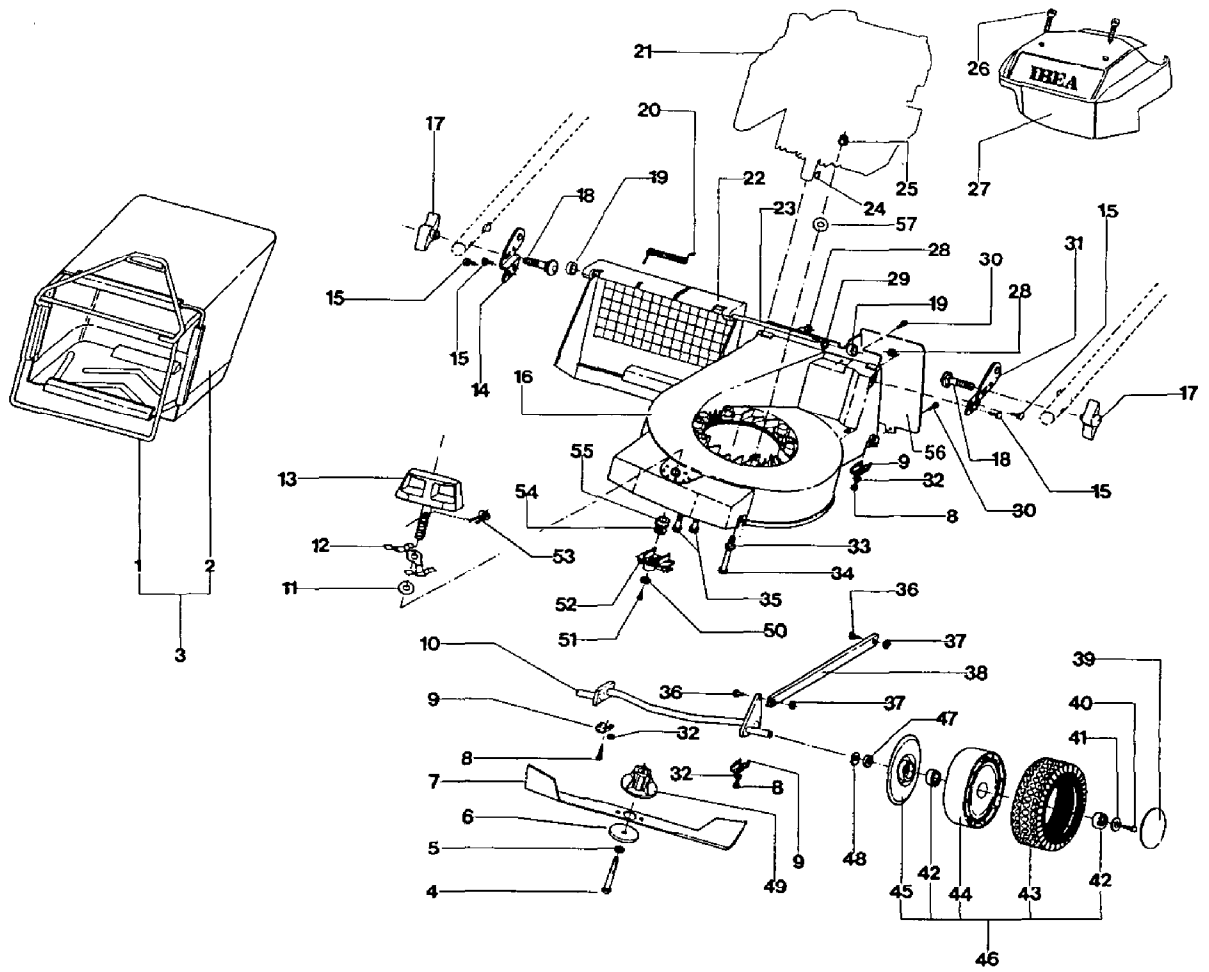

IB-4306 SRB (Serie dal N. 990001)
GESAMTANSICHT

IB-4306 SRB (Serie dal N. 990001)

GESAMTANSICHT

Bild Nr.	Teile Nr.	Anzahl	Beschreibung
1	P000110106	1	GESTELL
2	P3160046	1	FANGSACK
3	P3070005	1	GRASFANGSACK KOMP.
4	P1010176	1	SCHRAUBE
5	P1020067	1	FEDERSCHEIBE
6	1110002A1	1	BECHERFEDER
7	P4050033	1	MESSER
8	P1010076	4	SCHRAUBE
9	P4020188	4	HALTER
10	P000303106	1	VORNACHSE
11	P1020093	1	SCHEIBE
12	P3020030	1	FEDER
13	P3060087	1	HEBEL FÜR SCHNITTHÖHENVERSTEL.
14	P4010228ZNE	1	HALTER
15	P1010066	4	SCHRAUBE
16	P020071107	1	GEHÄUSE
17	2020050A1	2	MUTTER
18	1010026A1	2	SCHRAUBE
19	P3040074	2	DISTANZBÜCHSE
20	P3020011	1	FEDER
21	MOTORE	1	MOTOR
22	P2020212	1	KLAPPE
23	P3100112ZT	1	ACHSE
24	1090001A1	1	FEDERKEIL
25	P1050011	3	MUTTER
26	P1010154	2	SCHRAUBE
27	P2020165	1	MOTORABDECKUNG
28	1050003A1	4	MUTTER
29	1060002A1	1	MUTTER
30	P1020094	2	NIET
31	P4010227ZNE	1	HALTER
32	P1020099	4	SCHEIBE
33	1020014A1	3	SCHEIBE
34	P1010175	1	SCHRAUBE
35	P1010092	2	SCHRAUBE
36	3040010A1	2	STIFT
37	1060002A1	2	MUTTER
38	P4070019VE	1	STAB
39	P2020062	2	DECKEL
40	1010018A1	2	SCHRAUBE
41	1020007A1	2	FEDERSCHEIBE
42	P3030013	4	LAGER A.D.26
43	P2020078	2	REIFEN
44	P2020378	2	FELGE
45	P2020377	2	RADABDECKUNG
46	P2080002	2	RAD KOMPL.
47	P2020088	2	ABSTANDSSTÜCK
48	P1020050	2	FEDERSCHEIBE