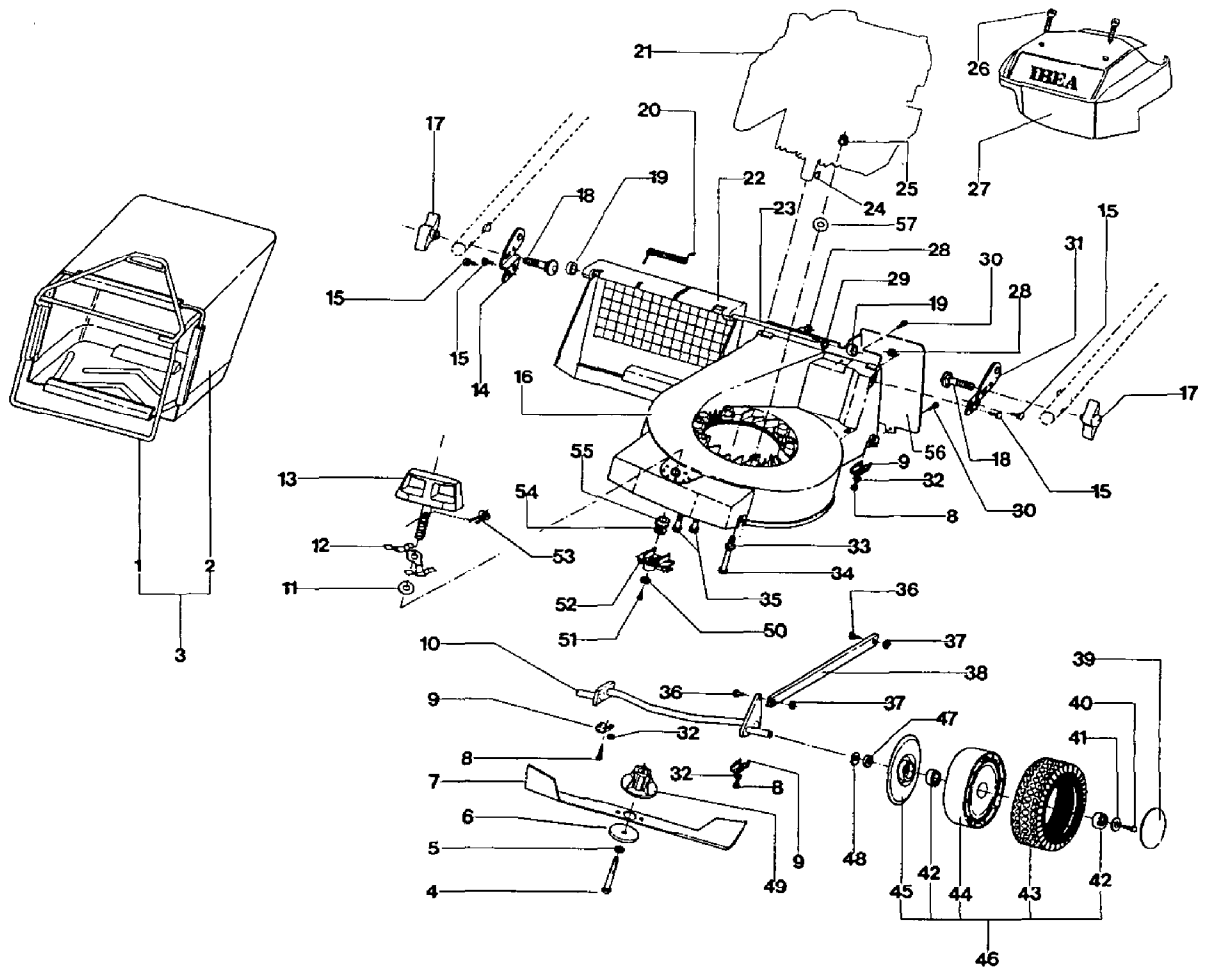

IB-4304 SRB (Serie dal N. 990001)
GESAMTANSICHT

IB-4304 SRB (Serie dal N. 990001)

GESAMTANSICHT

Bild Nr.	Teile Nr.	Anzahl	Beschreibung
1	P000110106	1	GESTELL
2	P3160046	1	FANGSACK
3	P3070005	1	GRASFANGSACK KOMP.
4	P1010176	1	SCHRAUBE
5	P1020067	1	FEDERSCHEIBE
6	1110002A1	1	BECHERFEDER
7	P4050033	1	MESSER
8	P1010076	4	SCHRAUBE
9	P4020188	4	HALTER
10	P000303106	1	VORNACHSE
11	P1020093	1	SCHEIBE
12	P3020030	1	FEDER
13	P3060087	1	HEBEL FÜR SCHNITTHÖHENVERSTEL.
14	P4010228ZNE	1	HALTER
15	P1010066	4	SCHRAUBE
16	P020071107	1	GEHÄUSE
17	2020050A1	2	MUTTER
18	1010026A1	2	SCHRAUBE
19	P3040074	2	DISTANZBÜCHSE
20	P3020011	1	FEDER
21	MOTORE	1	MOTOR
22	P2020212	1	KLAPPE
23	P3100112ZT	1	ACHSE
24	1090001A1	1	FEDERKEIL
25	P1050011	3	MUTTER
26	P1010154	2	SCHRAUBE
27	P2020165	1	MOTORABDECKUNG
28	1050003A1	4	MUTTER
29	1060002A1	1	MUTTER
30	P1020094	2	NIET
31	P4010227ZNE	1	HALTER
32	P1020099	4	SCHEIBE
33	1020014A1	3	SCHEIBE
34	P1010175	1	SCHRAUBE
35	P1010092	2	SCHRAUBE
36	3040010A1	2	STIFT
37	1060002A1	2	MUTTER
38	P4070019VE	1	STAB
39	P2020062	2	DECKEL
40	1010018A1	2	SCHRAUBE
41	1020007A1	2	FEDERSCHEIBE
42	P3030013	4	LAGER A.D.26
43	P2020078	2	REIFEN
44	P2020378	2	FELGE
45	P2020377	2	RADABDECKUNG
46	P2080002	2	RAD KOMPL.
47	P2020088	2	ABSTANDSSTÜCK
48	P1020050	2	FEDERSCHEIBE

IB-4304 SRB (Serie dal N. 990001)
GESAMTANSICHT

IB-4304 SRB (Serie dal N. 990001)

GESAMTANSICHT

Bild Nr.	Teile Nr.	Anzahl	Beschreibung
49	P3040255	1	MESSERBÜCHSE
50	1020007A1	1	FEDERSCHEIBE
51	P1010018	1	SCHRAUBE
52	P2020055	1	MUTTER
53	P1060017	1	SEEGER
54	1020010A1	1	SCHEIBE
55	P1030005	1	BÜCHSE
56	P4030016ZT	1	HINTERDECKEL
57	1020009A1	3	FEDERSCHEIBE