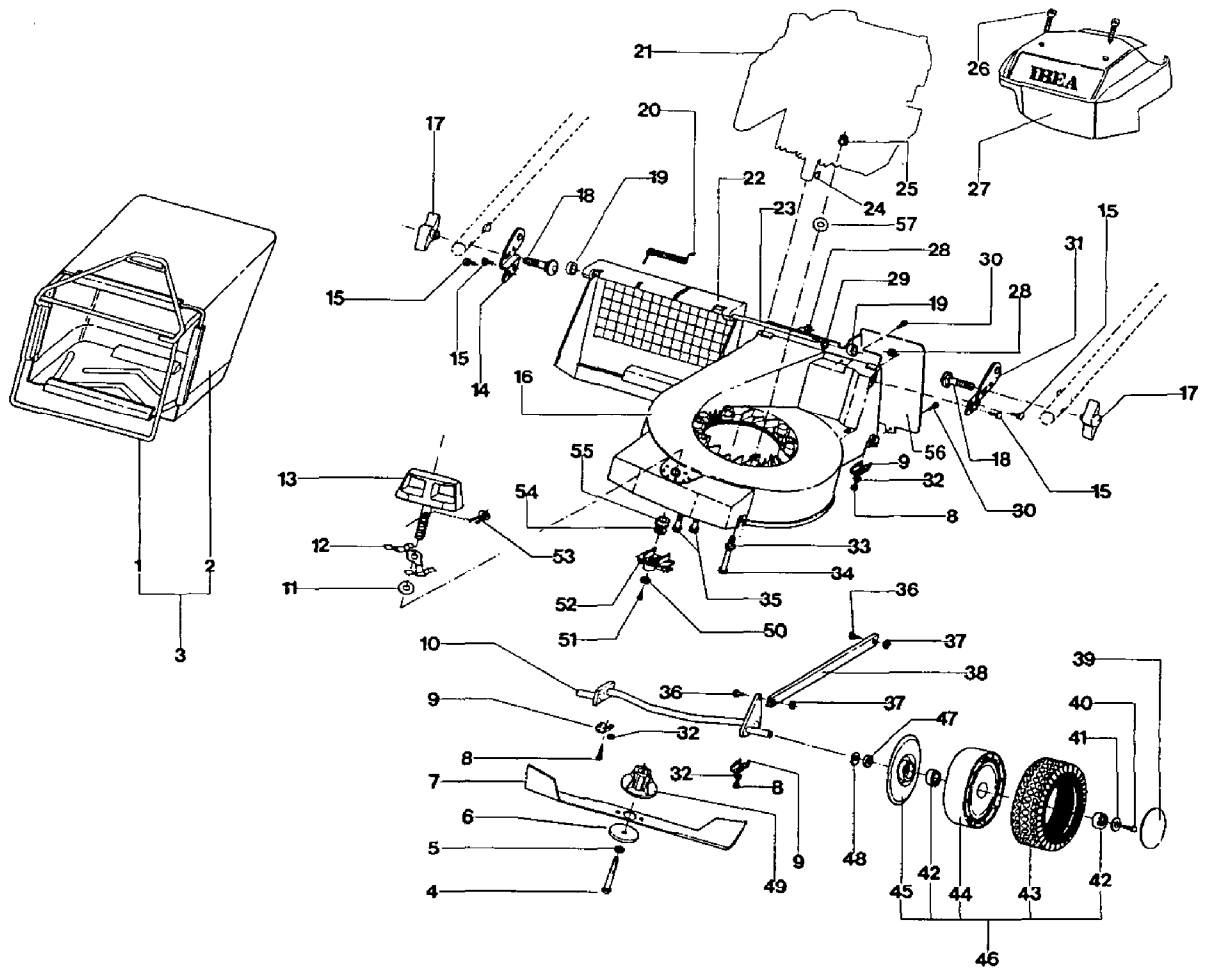

IB-4304 SRB (Serie dal N. 990001)
GESAMTANSICHT

IB-4304 SRB (Serie dal N. 990001)

GESAMTANSICHT

Bild Nr.	Teile Nr.	Anzahl	Beschreibung
1	P000110106	1	GESTELL
2	P3160046	1	FANGSACK
3	P3070005	1	GRASFANGSACK KOMP.
4	P1010176	1	SCHRAUBE
5	P1020067	1	FEDERSCHEIBE
6	1110002A1	1	BECHERFEDER
7	P4050033	1	MESSER
8	P1010076	4	SCHRAUBE
9	P4020188	4	HALTER
10	P000303106	1	VORNACHSE
11	P1020093	1	SCHEIBE
12	P3020030	1	FEDER
13	P3060087	1	HEBEL FÜR SCHNITTHÖHENVERSTEL.
14	P4010228ZNE	1	HALTER
15	P1010066	4	SCHRAUBE
16	P020071107	1	GEHÄUSE
17	2020050A1	2	MUTTER
18	1010026A1	2	SCHRAUBE
19	P3040074	2	DISTANZBÜCHSE
20	P3020011	1	FEDER
21	MOTORE	1	MOTOR
22	P2020212	1	KLAPPE
23	P3100112ZT	1	ACHSE
24	1090001A1	1	FEDERKEIL
25	P1050011	3	MUTTER
26	P1010154	2	SCHRAUBE
27	P2020165	1	MOTORABDECKUNG
28	1050003A1	4	MUTTER
29	1060002A1	1	MUTTER
30	P1020094	2	NIET
31	P4010227ZNE	1	HALTER
32	P1020099	4	SCHEIBE
33	1020014A1	3	SCHEIBE
34	P1010175	1	SCHRAUBE
35	P1010092	2	SCHRAUBE
36	3040010A1	2	STIFT
37	1060002A1	2	MUTTER
38	P4070019VE	1	STAB
39	P2020062	2	DECKEL
40	1010018A1	2	SCHRAUBE
41	1020007A1	2	FEDERSCHEIBE
42	P3030013	4	LAGER A.D.26
43	P2020078	2	REIFEN
44	P2020378	2	FELGE
45	P2020377	2	RADABDECKUNG
46	P2080002	2	RAD KOMPL.
47	P2020088	2	ABSTANDSSTÜCK
48	P1020050	2	FEDERSCHEIBE

IB-4304 SRB (Serie dal N. 990001)
GESAMTANSICHT

IB-4304 SRB (Serie dal N. 990001)

GESAMTANSICHT

Bild Nr.	Teile Nr.	Anzahl	Beschreibung
49	P3040255	1	MESSERBÜCHSE
50	1020007A1	1	FEDERSCHEIBE
51	P1010018	1	SCHRAUBE
52	P2020055	1	MUTTER
53	P1060017	1	SEEGER
54	1020010A1	1	SCHEIBE
55	P1030005	1	BÜCHSE
56	P4030016ZT	1	HINTERDECKEL
57	1020009A1	3	FEDERSCHEIBE