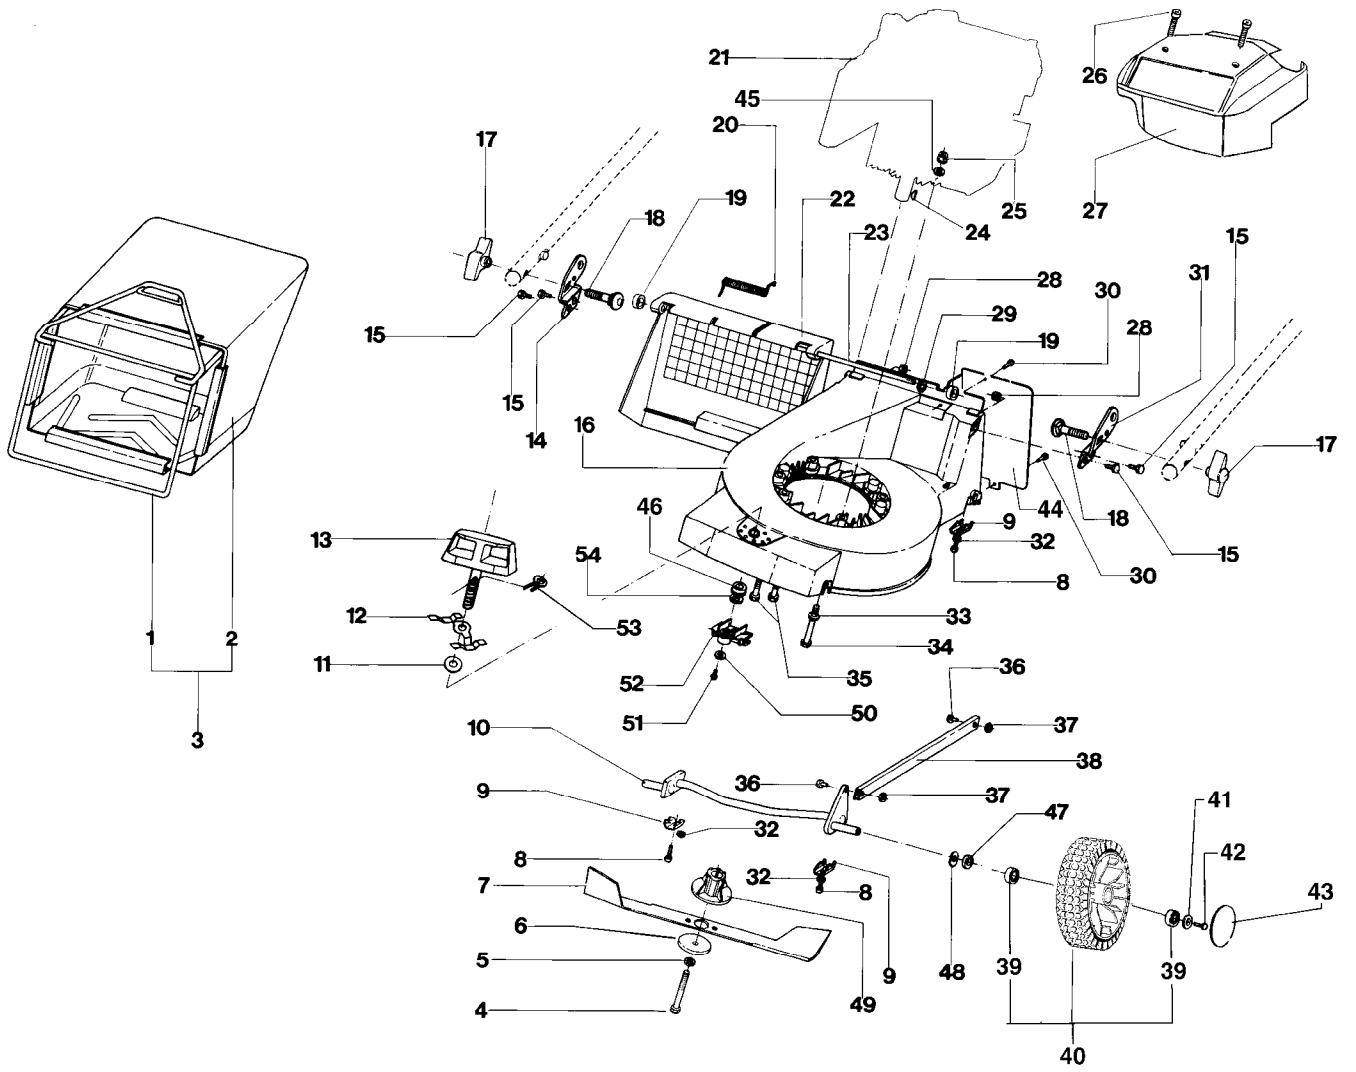

IB-4304 SRB (Serie dal N. 000001)
GESAMTANSICHT

IB-4304 SRB (Serie dal N. 000001)

GESAMTANSICHT

Bild Nr.	Teile Nr.	Anzahl	Beschreibung
1	P000110106	1	GESTELL
2	P3160046	1	FANGSACK
3	P3070005	1	GRASFANGSACK KOMP.
4	P1010176	1	SCHRAUBE
5	P1020067	1	FEDERSCHEIBE
6	1110002A1	1	BECHERFEDER
7	P4050033	1	MESSER
8	P1010076	4	SCHRAUBE
9	P4020188	4	HALTER
10	P000303106	1	VORNACHSE
11	P1020093	1	SCHEIBE
12	P3020030	1	FEDER
13	P3060087	1	HEBEL FÜR SCHNITTHÖHENVERSTEL.
14	P4010228ZNE	1	HALTER
15	P1010066	4	SCHRAUBE
16	P020071107	1	GEHÄUSE
17	2020050A1	2	MUTTER
18	1010026A1	2	SCHRAUBE
19	P3040074	2	DISTANZBÜCHSE
20	P3020011	1	FEDER
21	MOTORE	1	MOTOR
22	P2020212	1	KLAPPE
23	P3100112ZT	1	ACHSE
24	1090001A1	1	FEDERKEIL
25	P1050011	3	MUTTER
26	P1010154	2	SCHRAUBE
27	P2020165	1	MOTORABDECKUNG
28	1050003A1	4	MUTTER
29	1060002A1	1	MUTTER
30	P1020094	2	NIET
31	P4010227ZNE	1	HALTER
32	P1020099	4	SCHEIBE
33	1020014A1	3	SCHEIBE
34	P1010175	1	SCHRAUBE
35	P1010092	3	SCHRAUBE
36	3040010A1	2	STIFT
37	1060002A1	2	MUTTER
38	P4070019VE	1	STAB
39	P3030055	4	LAGER
40	P2080007	2	RAD KOMP.
41	1020007A1	2	FEDERSCHEIBE
42	1010018A1	2	SCHRAUBE
43	P2020439	2	DECKEL
44	P4030016ZT	1	HINTERDECKEL
46	P1030005	1	BÜCHSE
47	P2020088	2	ABSTANDSSTÜCK
48	P1020050	2	FEDERSCHEIBE
49	P3040255	1	MESSERBÜCHSE

IB-4304 SRB (Serie dal N. 000001)
GESAMTANSICHT

IB-4304 SRB (Serie dal N. 000001)

GESAMTANSICHT

Bild Nr.	Teile Nr.	Anzahl	Beschreibung
50	1020007A1	1	FEDERSCHEIBE
51	P1010018	1	SCHRAUBE
52	P2020055	1	MUTTER
53	P1060017	1	SEEGER
54	1020010A1	1	SCHEIBE

IB-4304 SRB (Serie dal N. 000001)
HINTERACHSE

IB-4304 SRB (Serie dal N. 000001)

HINTERACHSE

Bild Nr.	Teile Nr.	Anzahl	Beschreibung
1	P000300106	1	HINTERACHSE
2	P1020050	2	FEDERSCHEIBE
3	P2020088	2	ABSTANDSSTÜCK
4	P3030055	4	LAGER
5	P2080007	2	RAD KOMP.
6	1020007A1	2	FEDERSCHEIBE
7	1010018A1	2	SCHRAUBE
8	P2020439	2	DECKEL