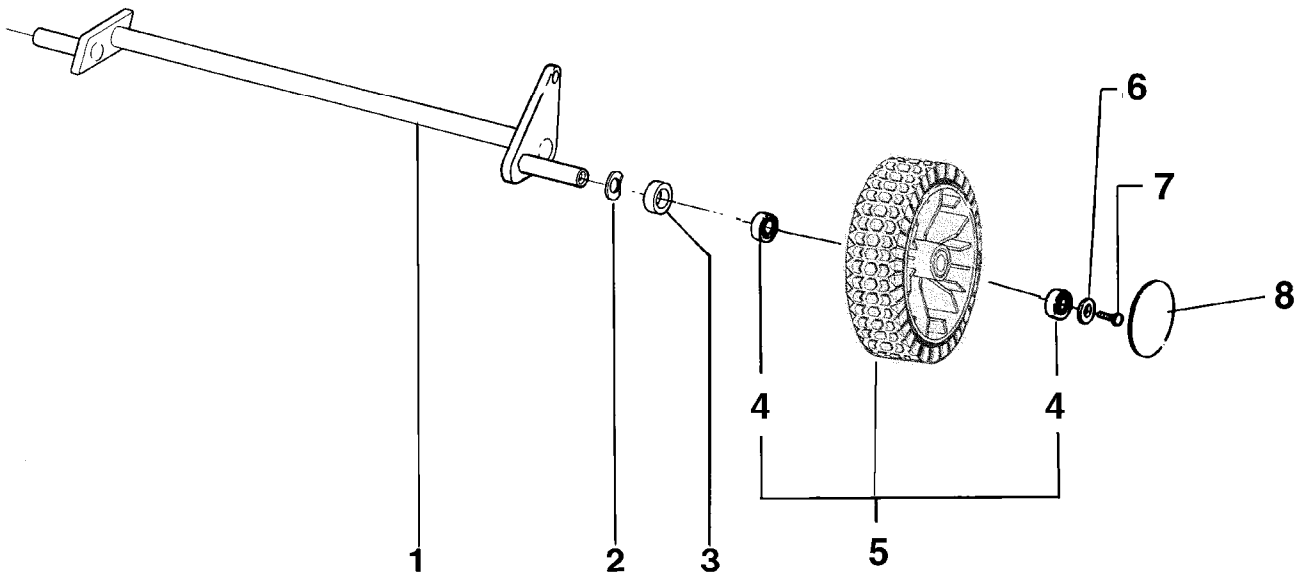

IB-4304 SRB (Serie dal N. 000001)
GESAMTANSICHT

IB-4304 SRB (Serie dal N. 000001)

GESAMTANSICHT

Bild Nr.	Teile Nr.	Anzahl	Beschreibung
50	1020007A1	1	FEDERSCHEIBE
51	P1010018	1	SCHRAUBE
52	P2020055	1	MUTTER
53	P1060017	1	SEEGER
54	1020010A1	1	SCHEIBE

IB-4304 SRB (Serie dal N. 000001)
HINTERACHSE

IB-4304 SRB (Serie dal N. 000001)

HINTERACHSE

Bild Nr.	Teile Nr.	Anzahl	Beschreibung
1	P000300106	1	HINTERACHSE
2	P1020050	2	FEDERSCHEIBE
3	P2020088	2	ABSTANDSSTÜCK
4	P3030055	4	LAGER
5	P2080007	2	RAD KOMP.
6	1020007A1	2	FEDERSCHEIBE
7	1010018A1	2	SCHRAUBE
8	P2020439	2	DECKEL

IB-4304 SRB (Serie dal N. 000001)
HOLMOBERTEIL UND BEDIENUNGSELEMENTE

IB-4304 SRB (Serie dal N. 000001)

HOLMOBERTEIL UND BEDIENUNGSELEMENTE

Bild Nr.	Teile Nr.	Anzahl	Beschreibung
1	P4080038VE	1	SYSTEM 2 HEBEL
2	P1010203	1	SCHRAUBE
3	P2020080	2	KABELHALTER
4	2020050A1	2	MUTTER
5	P5010059	1	SYSTEM 2 KABEL
6	P5020032	1	GASKABEL
7	1050002A1	1	MUTTER
8	P01068343	1	HALTER
9	1050003A1	2	MUTTER
10	P2020106	1	SCHALE R.
11	P4010059	2	FEDER
12	P2020108	1	STIFT
13	P00065099	1	GASHEBEL
14	P3120103VE	1	OB. FÜHRUNGSHOLM
15	P3040123	2	BÜCHSE
16	1020013A1	1	FEDERSCHEIBE
17	1050003A1	1	MUTTER
18	P1010102	2	SCHRAUBE
19	P5140552	1	AUFKLEBER
20	P2020107	1	SCHALE L.
21	P1010065	1	SCHRAUBE
22	P00035099	1	GASGEHÄUSE KOMPL.
23	1010026A1	2	SCHRAUBE
24	P3120122VE	2	LENKERUNTERTEIL
25	1020014A1	2	SCHEIBE