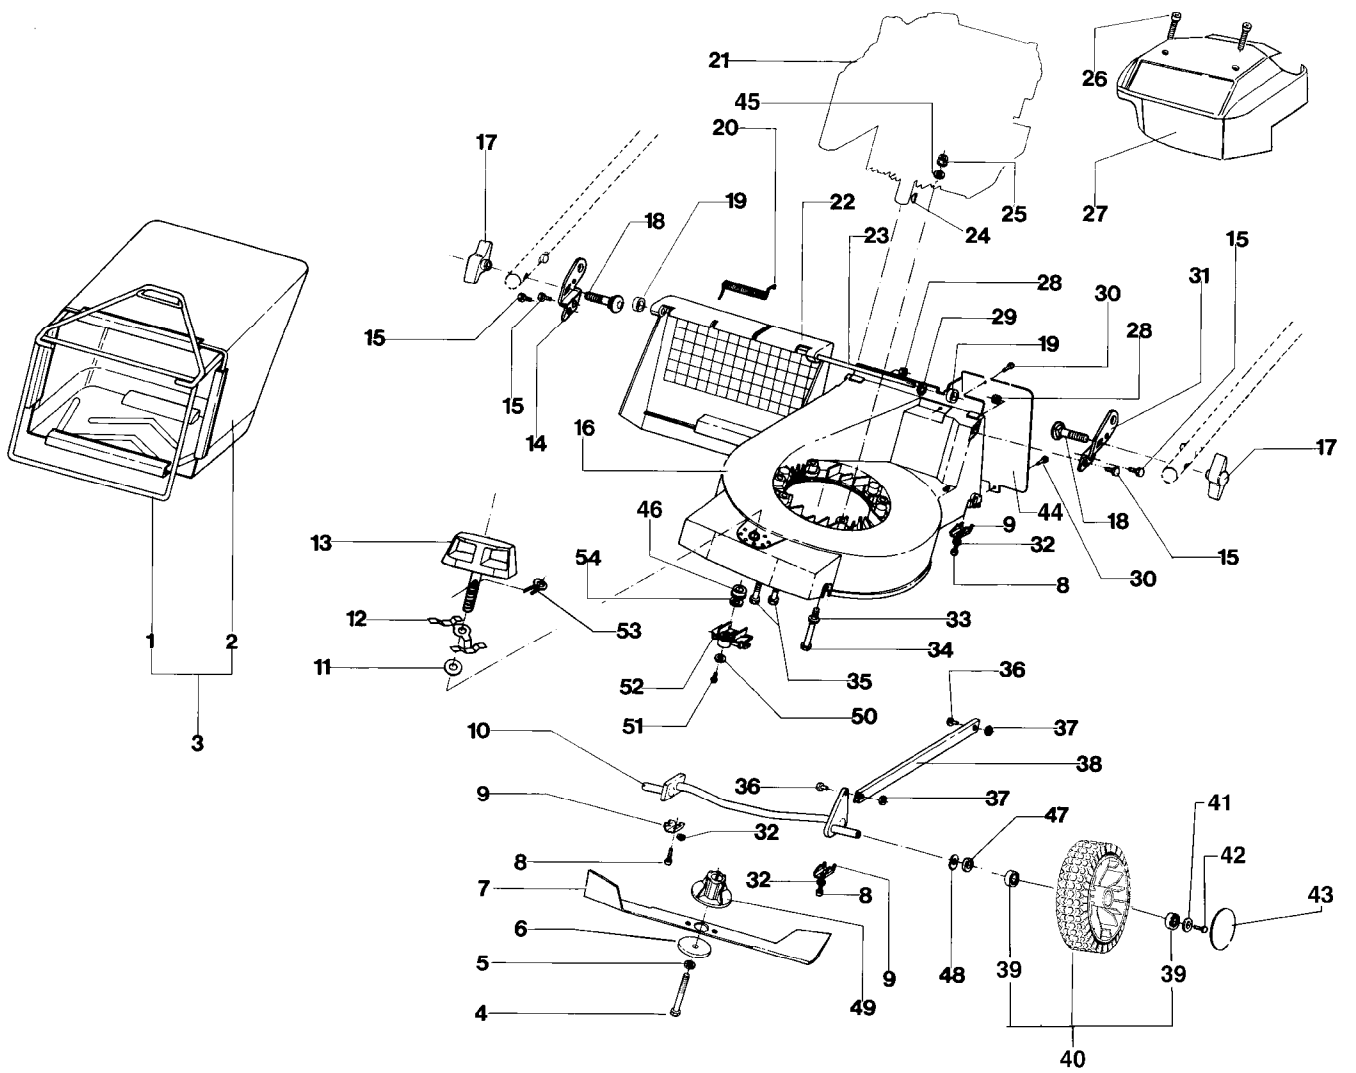

IB-4304 SRB (Serie dal N. 000001)
GESAMTANSICHT

IB-4304 SRB (Serie dal N. 000001)

GESAMTANSICHT

Bild Nr.	Teile Nr.	Anzahl	Beschreibung
1	P000110106	1	GESTELL
2	P3160046	1	FANGSACK
3	P3070005	1	GRASFANGSACK KOMP.
4	P1010176	1	SCHRAUBE
5	P1020067	1	FEDERSCHEIBE
6	1110002A1	1	BECHERFEDER
7	P4050033	1	MESSER
8	P1010076	4	SCHRAUBE
9	P4020188	4	HALTER
10	P000303106	1	VORNACHSE
11	P1020093	1	SCHEIBE
12	P3020030	1	FEDER
13	P3060087	1	HEBEL FÜR SCHNITTHÖHENVERSTEL.
14	P4010228ZNE	1	HALTER
15	P1010066	4	SCHRAUBE
16	P020071107	1	GEHÄUSE
17	2020050A1	2	MUTTER
18	1010026A1	2	SCHRAUBE
19	P3040074	2	DISTANZBÜCHSE
20	P3020011	1	FEDER
21	MOTORE	1	MOTOR
22	P2020212	1	KLAPPE
23	P3100112ZT	1	ACHSE
24	1090001A1	1	FEDERKEIL
25	P1050011	3	MUTTER
26	P1010154	2	SCHRAUBE
27	P2020165	1	MOTORABDECKUNG
28	1050003A1	4	MUTTER
29	1060002A1	1	MUTTER
30	P1020094	2	NIET
31	P4010227ZNE	1	HALTER
32	P1020099	4	SCHEIBE
33	1020014A1	3	SCHEIBE
34	P1010175	1	SCHRAUBE
35	P1010092	3	SCHRAUBE
36	3040010A1	2	STIFT
37	1060002A1	2	MUTTER
38	P4070019VE	1	STAB
39	P3030055	4	LAGER
40	P2080007	2	RAD KOMP.
41	1020007A1	2	FEDERSCHEIBE
42	1010018A1	2	SCHRAUBE
43	P2020439	2	DECKEL
44	P4030016ZT	1	HINTERDECKEL
46	P1030005	1	BÜCHSE
47	P2020088	2	ABSTANDSSTÜCK
48	P1020050	2	FEDERSCHEIBE
49	P3040255	1	MESSERBÜCHSE

IB-4304 SRB (Serie dal N. 000001)
GESAMTANSICHT

IB-4304 SRB (Serie dal N. 000001)

GESAMTANSICHT

Bild Nr.	Teile Nr.	Anzahl	Beschreibung
50	1020007A1	1	FEDERSCHEIBE
51	P1010018	1	SCHRAUBE
52	P2020055	1	MUTTER
53	P1060017	1	SEEGER
54	1020010A1	1	SCHEIBE

IB-4304 SRB (Serie dal N. 000001)
HINTERACHSE

IB-4304 SRB (Serie dal N. 000001)

HINTERACHSE

Bild Nr.	Teile Nr.	Anzahl	Beschreibung
1	P000300106	1	HINTERACHSE
2	P1020050	2	FEDERSCHEIBE
3	P2020088	2	ABSTANDSSTÜCK
4	P3030055	4	LAGER
5	P2080007	2	RAD KOMP.
6	1020007A1	2	FEDERSCHEIBE
7	1010018A1	2	SCHRAUBE
8	P2020439	2	DECKEL