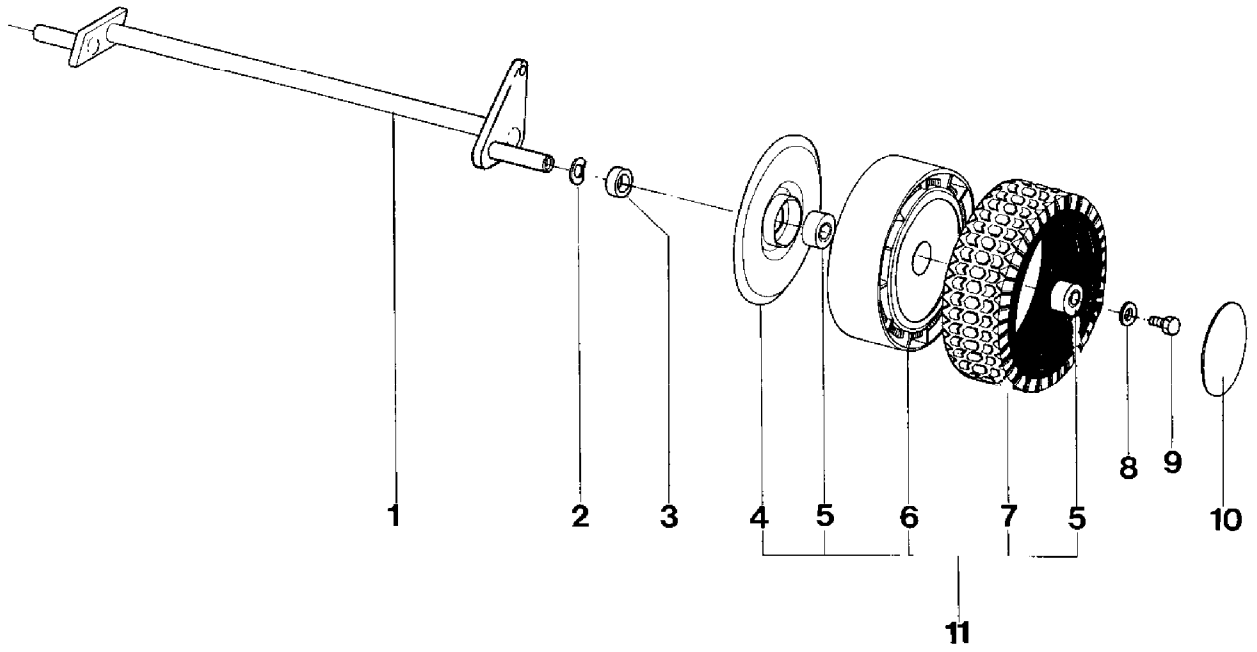

IB-4304 F (Serie dal N. 2577)
HINTERACHSE

IB-4304 F (Serie dal N. 2577)

HINTERACHSE

Bild Nr.	Teile Nr.	Anzahl	Beschreibung
1	P000300106	1	HINTERACHSE
2	P1020050	2	FEDERSCHEIBE
3	P2020088	2	ABSTANDSSTÜCK
4	P2020071	2	VORDERRADABDECKUNG SERIE VON 001 BIS 1251
4	P2020377	2	RADABDECKUNG
5	P3030013	4	LAGER A.D.26
6	P2020079	2	FELGE
6	P2020378	2	FELGE
7	P2020078	2	REIFEN
8	1020007A1	2	FEDERSCHEIBE
9	1010018A1	2	SCHRAUBE
10	P2020062	2	DECKEL
11	P00015581	2	RAD KOMP.SERIE VON 001 BIS 1251
11	P2080002	21	RAD KOMPL.