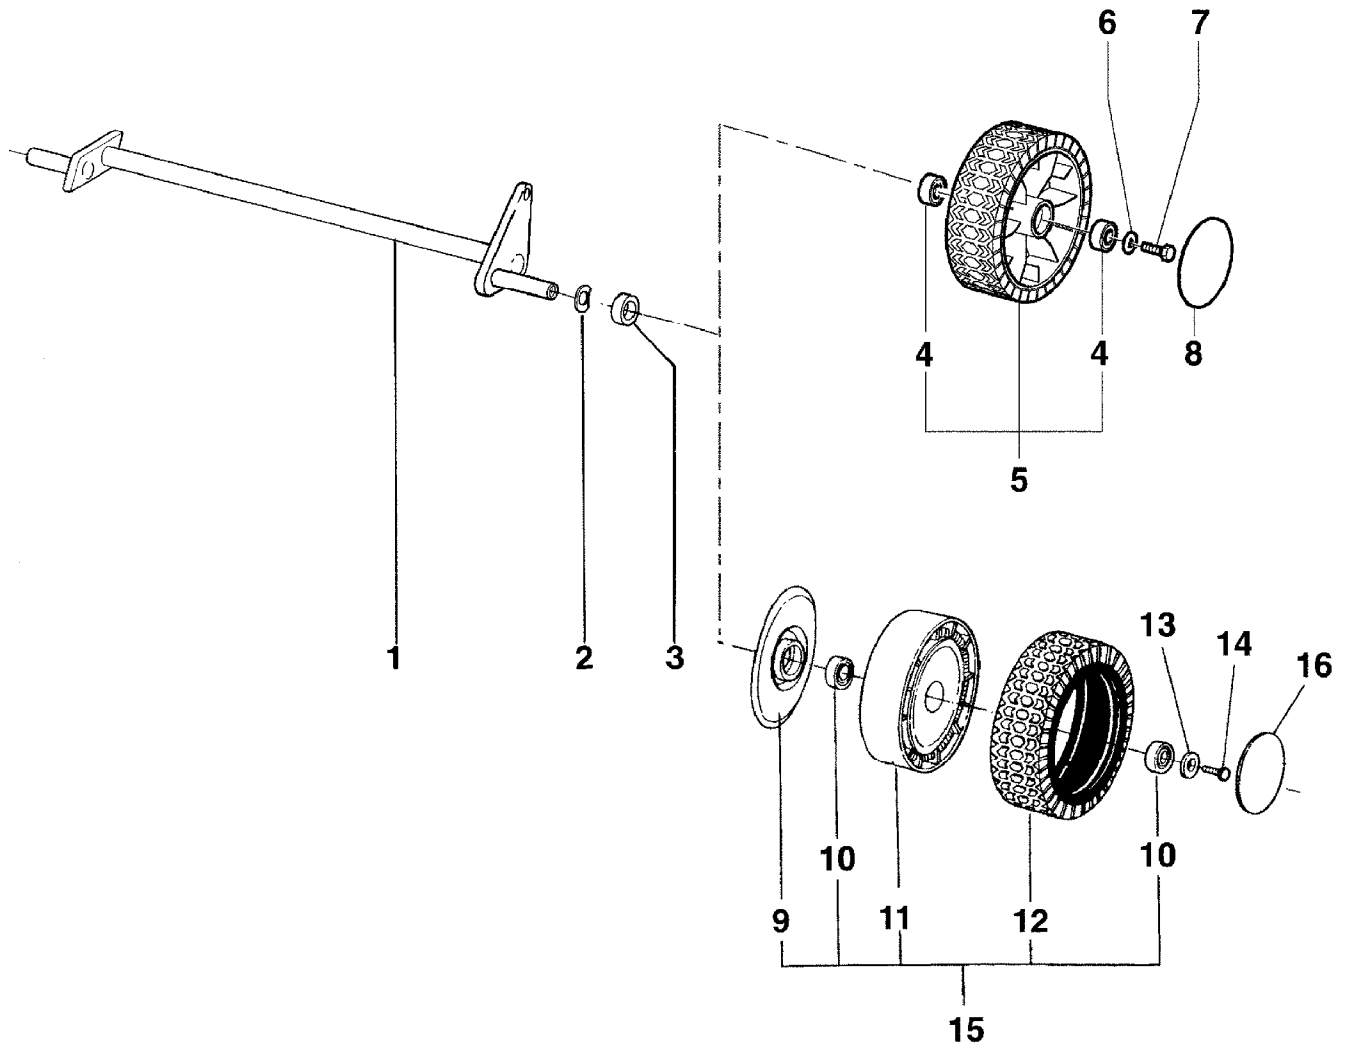

IB-4303 SRB (Serie dal N. 020001)
HINTERACHSE

IB-4303 SRB (Serie dal N. 020001)

HINTERACHSE

Bild Nr.	Teile Nr.	Anzahl	Beschreibung
1	P000300106	1	HINTERACHSE
2	P1020050	2	FEDERSCHEIBE
3	P2020088	2	ABSTANDSSTÜCK
4	P3030055	4	LAGER -020550
5	P2080007	2	RAD KOMP. -020550
6	1020007A1	2	FEDERSCHEIBE -020550
7	1010018A1	2	SCHRAUBE -020550
8	P2020439	2	DECKEL -020550
9	P2020377	2	RADABDECKUNG 020551-
10	P3030013	4	LAGER A.D.26 020551-
11	P2020378	2	FELGE 020551-
12	P2020078	2	REIFEN 020551-
13	1020007A1	2	FEDERSCHEIBE 020551-
14	1010018A1	2	SCHRAUBE 020551-
15	P2080002	2	RAD KOMPL. 020551-
16	P2020062	2	DECKEL 020551-