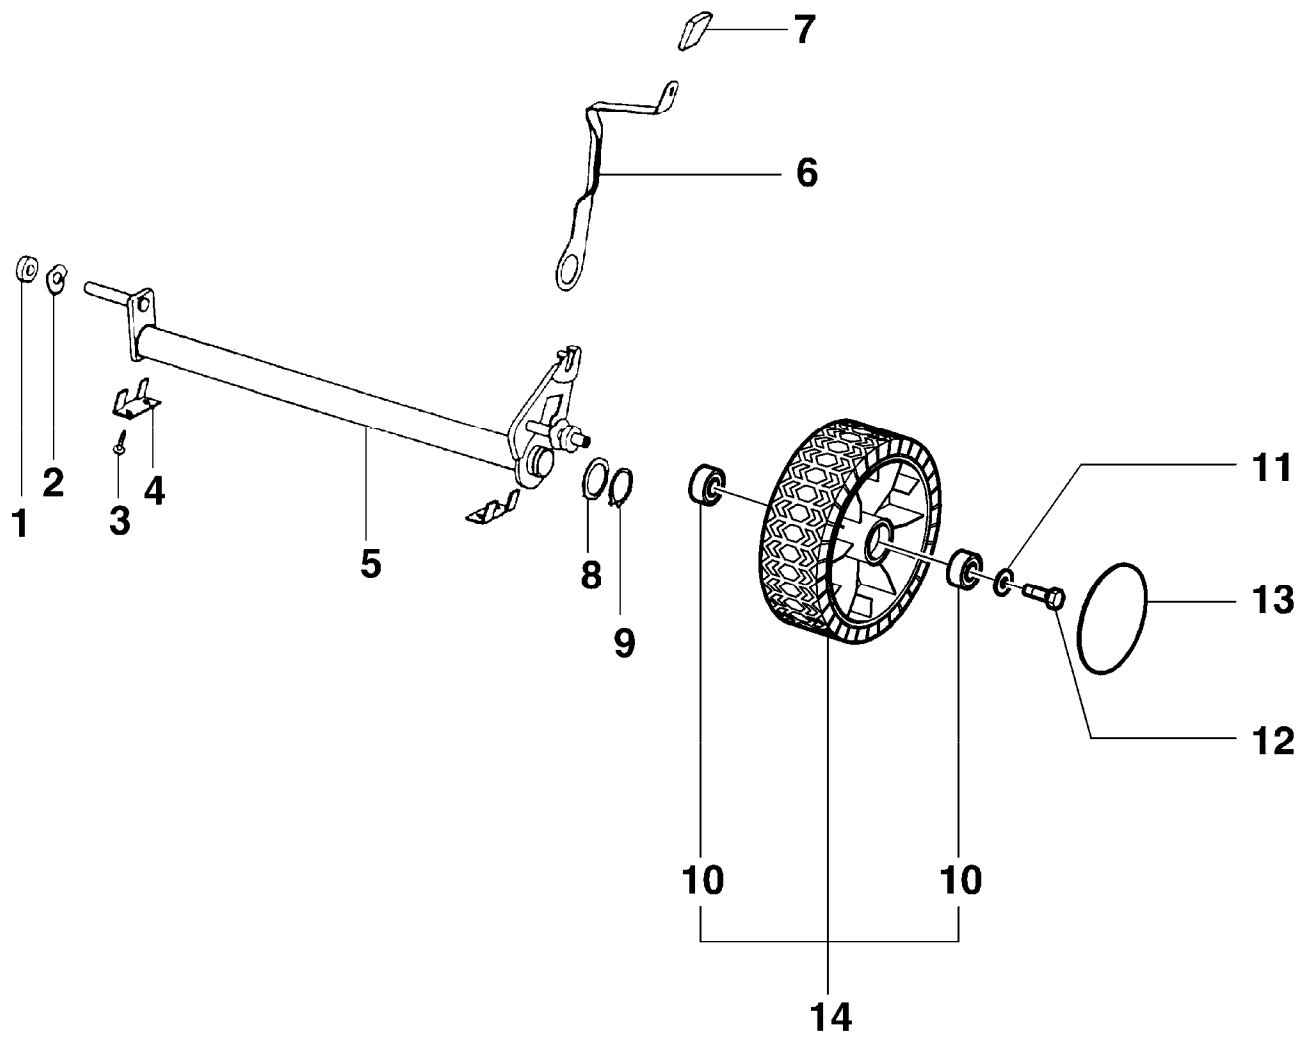

IB-4255 SREL (Serie dal N. 99883)
GESAMTANSICHT

IB-4255 SREL (Serie dal N. 99883)

GESAMTANSICHT

Bild Nr.	Teile Nr.	Anzahl	Beschreibung
1	P01011066	1	GESTELL
2	P3160049	1	GRASFANGSACK
3	P00022257	1	ABDECKUNG
4	P1010085	4	SCHRAUBE
5	P00022157	1	ABDECKUNG
6	P5120118	1	MOTOR 1500 W
7	P1010105	2	SCHRAUBE
8	P5070003	1	KABELHALTER
9	P00022057	1	GEHÄUSE
10	P5080007	1	KONDENSATOR
11	1010026A1	2	SCHRAUBE
12	2020050A1	4	MUTTER
13	1020014A1	2	SCHEIBE
14	P3020011	1	FEDER
15	P1060004	2	STARLOCK
16	P01027066	1	STAB
17	P2020092	1	KLAPPE
18	P00205066	1	GEHÄUSE
19	P01032166	1	PLATTE
20	P1020064	4	NIET
21	P01032066	1	PLATTE
22	P3040087	2	BÜCHSE
23	P2020077	1	ABDECKUNG
24	P00046066	1	RADHEBEL
25	P02070257	2	LENKERUNTERTEIL
26	P3040086	2	STIFT
27	P3040359	1	MESSERBÜCHSE
28	P00067057	1	MESSERSCHRAUBE
29	P4050015	1	MESSER
30	P2020105	1	BÜCHSE
31	P01030366	1	FORDERACHSE
32	P1050011	2	MUTTER
33	P1010112	4	SCHRAUBE
34	P1020054	4	SCHEIBE
35	P1020063	2	SCHEIBE
36	P2020089	1	KEILRIEMENABDECKUNG
37	P1010061	2	SCHRAUBE
38	P2020100	4	SCHRAUBE
39	P00010266	1	GRASFANGSACK KOMPL.
43	P3030055	4	LAGER
46	1020007A1	2	FEDERSCHEIBE
47	1010018A1	2	SCHRAUBE
50	P2080007	2	RAD KOMP.
51	P2020439	2	DECKEL
52	P00052057	1	ABDECKUNG
53	P3040098	5	GEGENGEWICHT

IB-4255 SREL (Serie dal N. 99883)
HINTERACHSE

IB-4255 SREL (Serie dal N. 99883)

HINTERACHSE

Bild Nr.	Teile Nr.	Anzahl	Beschreibung
1	P2020088	2	ABSTANDSSTÜCK
2	P1020050	2	FEDERSCHEIBE
3	P1010090	4	SCHRAUBE
4	P01033266	2	PLATTE
5	P01030067	1	HINTERACHSE
6	P00046166	1	RADHEBEL
7	P2020077	1	ABDECKUNG
8	P1020078	1	ABSTANDSSTÜCK
9	P1070008	1	SEEGER
10	P3030055	4	LAGER
11	1020007A1	2	FEDERSCHEIBE
12	1010018A1	2	SCHRAUBE
13	P2020439	2	DECKEL
14	P2080007	2	RAD KOMP.