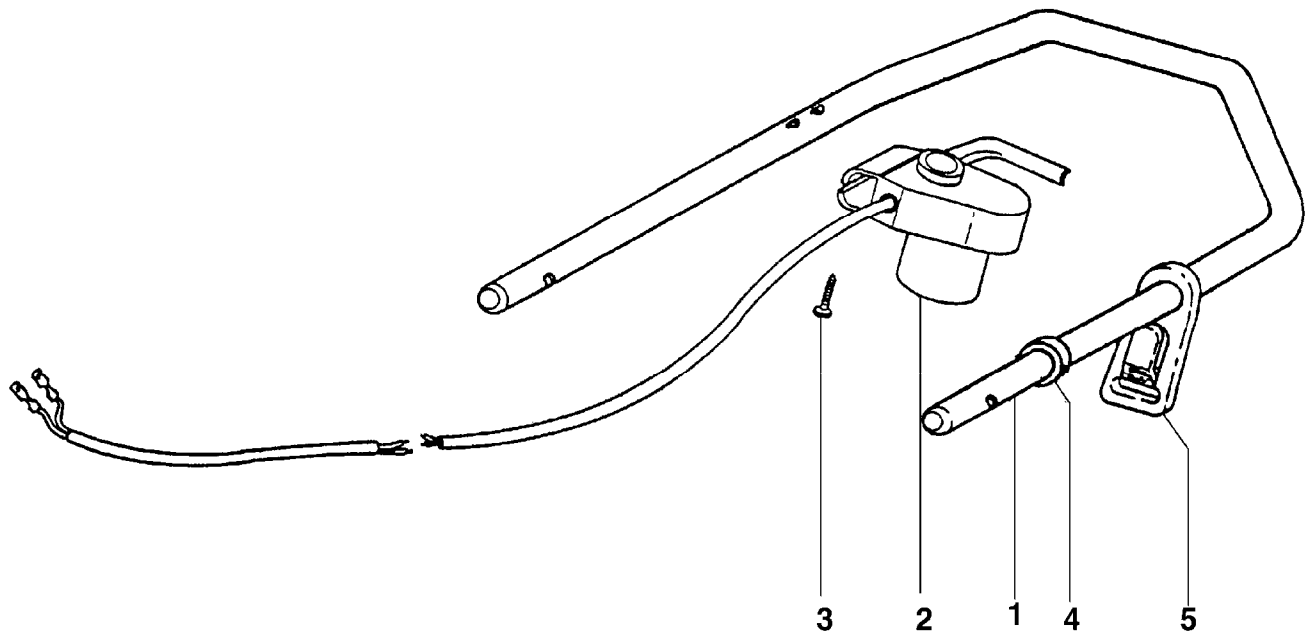

IB-4255 SREL (Serie dal N. 99883)
HINTERACHSE

IB-4255 SREL (Serie dal N. 99883)

HINTERACHSE

Bild Nr.	Teile Nr.	Anzahl	Beschreibung
1	P2020088	2	ABSTANDSSTÜCK
2	P1020050	2	FEDERSCHEIBE
3	P1010090	4	SCHRAUBE
4	P01033266	2	PLATTE
5	P01030067	1	HINTERACHSE
6	P00046166	1	RADHEBEL
7	P2020077	1	ABDECKUNG
8	P1020078	1	ABSTANDSSTÜCK
9	P1070008	1	SEEGER
10	P3030055	4	LAGER
11	1020007A1	2	FEDERSCHEIBE
12	1010018A1	2	SCHRAUBE
13	P2020439	2	DECKEL
14	P2080007	2	RAD KOMP.

IB-4255 SREL (Serie dal N. 99883)
LENKEROBERTEIL UND BEDIENUNGSELEMENTE

IB-4255 SREL (Serie dal N. 99883)

LENKEROBERTEIL UND BEDIENUNGSELEMENTE

Bild Nr.	Teile Nr.	Anzahl	Beschreibung
1	P02070162	1	FÜHRUNGSHOLM, OB.
2	P5080017	1	SCHALTER
3	P1010106	2	SCHRAUBE
4	P5040002	1	RAPBAND
5	P2020102	1	ZUGENTLASTUNG