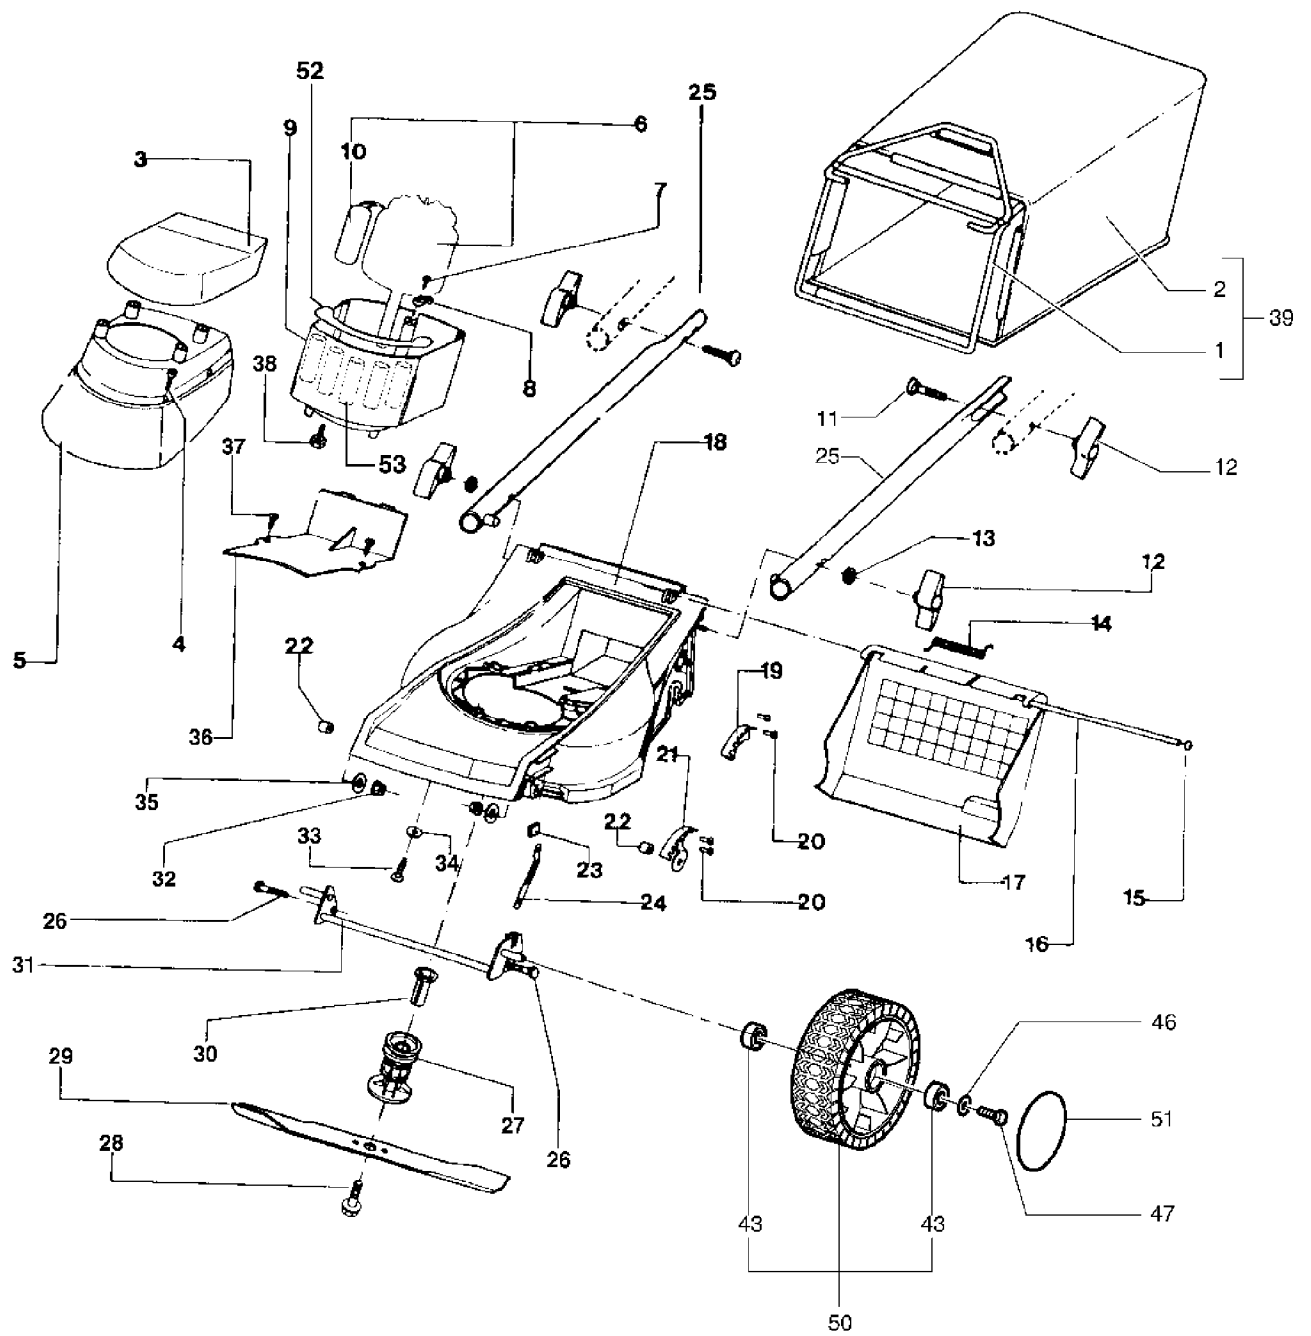

IB-4255 SREL (Serie dal N. 99883)
GESAMTANSICHT

IB-4255 SREL (Serie dal N. 99883)

GESAMTANSICHT

Bild Nr.	Teile Nr.	Anzahl	Beschreibung
1	P01011066	1	GESTELL
2	P3160049	1	GRASFANGSACK
3	P00022257	1	ABDECKUNG
4	P1010085	4	SCHRAUBE
5	P00022157	1	ABDECKUNG
6	P5120118	1	MOTOR 1500 W
7	P1010105	2	SCHRAUBE
8	P5070003	1	KABELHALTER
9	P00022057	1	GEHÄUSE
10	P5080007	1	KONDENSATOR
11	1010026A1	2	SCHRAUBE
12	2020050A1	4	MUTTER
13	1020014A1	2	SCHEIBE
14	P3020011	1	FEDER
15	P1060004	2	STARLOCK
16	P01027066	1	STAB
17	P2020092	1	KLAPPE
18	P00205066	1	GEHÄUSE
19	P01032166	1	PLATTE
20	P1020064	4	NIET
21	P01032066	1	PLATTE
22	P3040087	2	BÜCHSE
23	P2020077	1	ABDECKUNG
24	P00046066	1	RADHEBEL
25	P02070257	2	LENKERUNTERTEIL
26	P3040086	2	STIFT
27	P3040359	1	MESSERBÜCHSE
28	P00067057	1	MESSERSCHRAUBE
29	P4050015	1	MESSER
30	P2020105	1	BÜCHSE
31	P01030366	1	FORDERACHSE
32	P1050011	2	MUTTER
33	P1010112	4	SCHRAUBE
34	P1020054	4	SCHEIBE
35	P1020063	2	SCHEIBE
36	P2020089	1	KEILRIEMENABDECKUNG
37	P1010061	2	SCHRAUBE
38	P2020100	4	SCHRAUBE
39	P00010266	1	GRASFANGSACK KOMPL.
43	P3030055	4	LAGER
46	1020007A1	2	FEDERSCHEIBE
47	1010018A1	2	SCHRAUBE
50	P2080007	2	RAD KOMP.
51	P2020439	2	DECKEL
52	P00052057	1	ABDECKUNG
53	P3040098	5	GEGENGEWICHT

IB-4255 SREL (Serie dal N. 99883)
HINTERACHSE

IB-4255 SREL (Serie dal N. 99883)

HINTERACHSE

Bild Nr.	Teile Nr.	Anzahl	Beschreibung
1	P2020088	2	ABSTANDSSTÜCK
2	P1020050	2	FEDERSCHEIBE
3	P1010090	4	SCHRAUBE
4	P01033266	2	PLATTE
5	P01030067	1	HINTERACHSE
6	P00046166	1	RADHEBEL
7	P2020077	1	ABDECKUNG
8	P1020078	1	ABSTANDSSTÜCK
9	P1070008	1	SEEGER
10	P3030055	4	LAGER
11	1020007A1	2	FEDERSCHEIBE
12	1010018A1	2	SCHRAUBE
13	P2020439	2	DECKEL
14	P2080007	2	RAD KOMP.