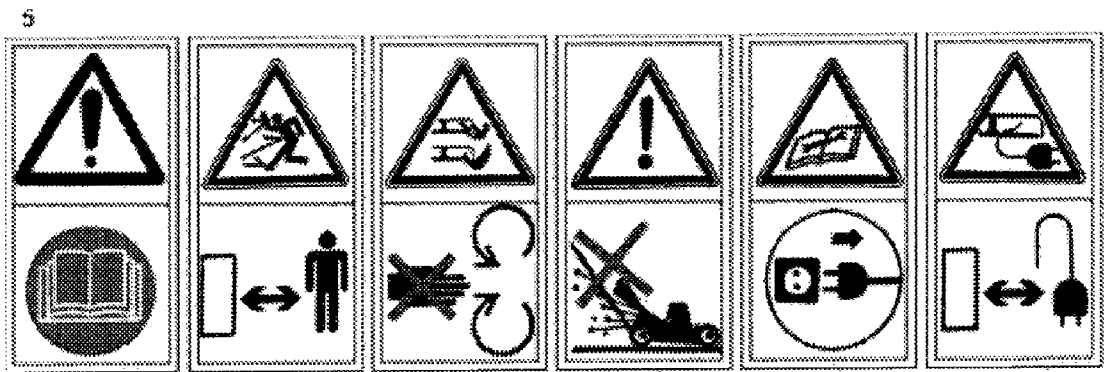

IB-4255 SREL (Serie dal N. 99883)

ETICHETTEN

Bild Nr.	Teile Nr.	Anzahl	Beschreibung
1	P2020138	1	IBEA AUFKLEBER
2	P5140161	1	ABZIEHBILD
3	P5140734	1	AUFKLEBER
4	P5140741	1	AUFKLEBER
5	P5140333	1	ABZIEHBILD
6	P5140531	1	AUFKLEBER
7	P5140138	4	AUFKLEBER
*	P5110007	1	SCHLÜSSEL
*	5040001A1	2	RAPBAND