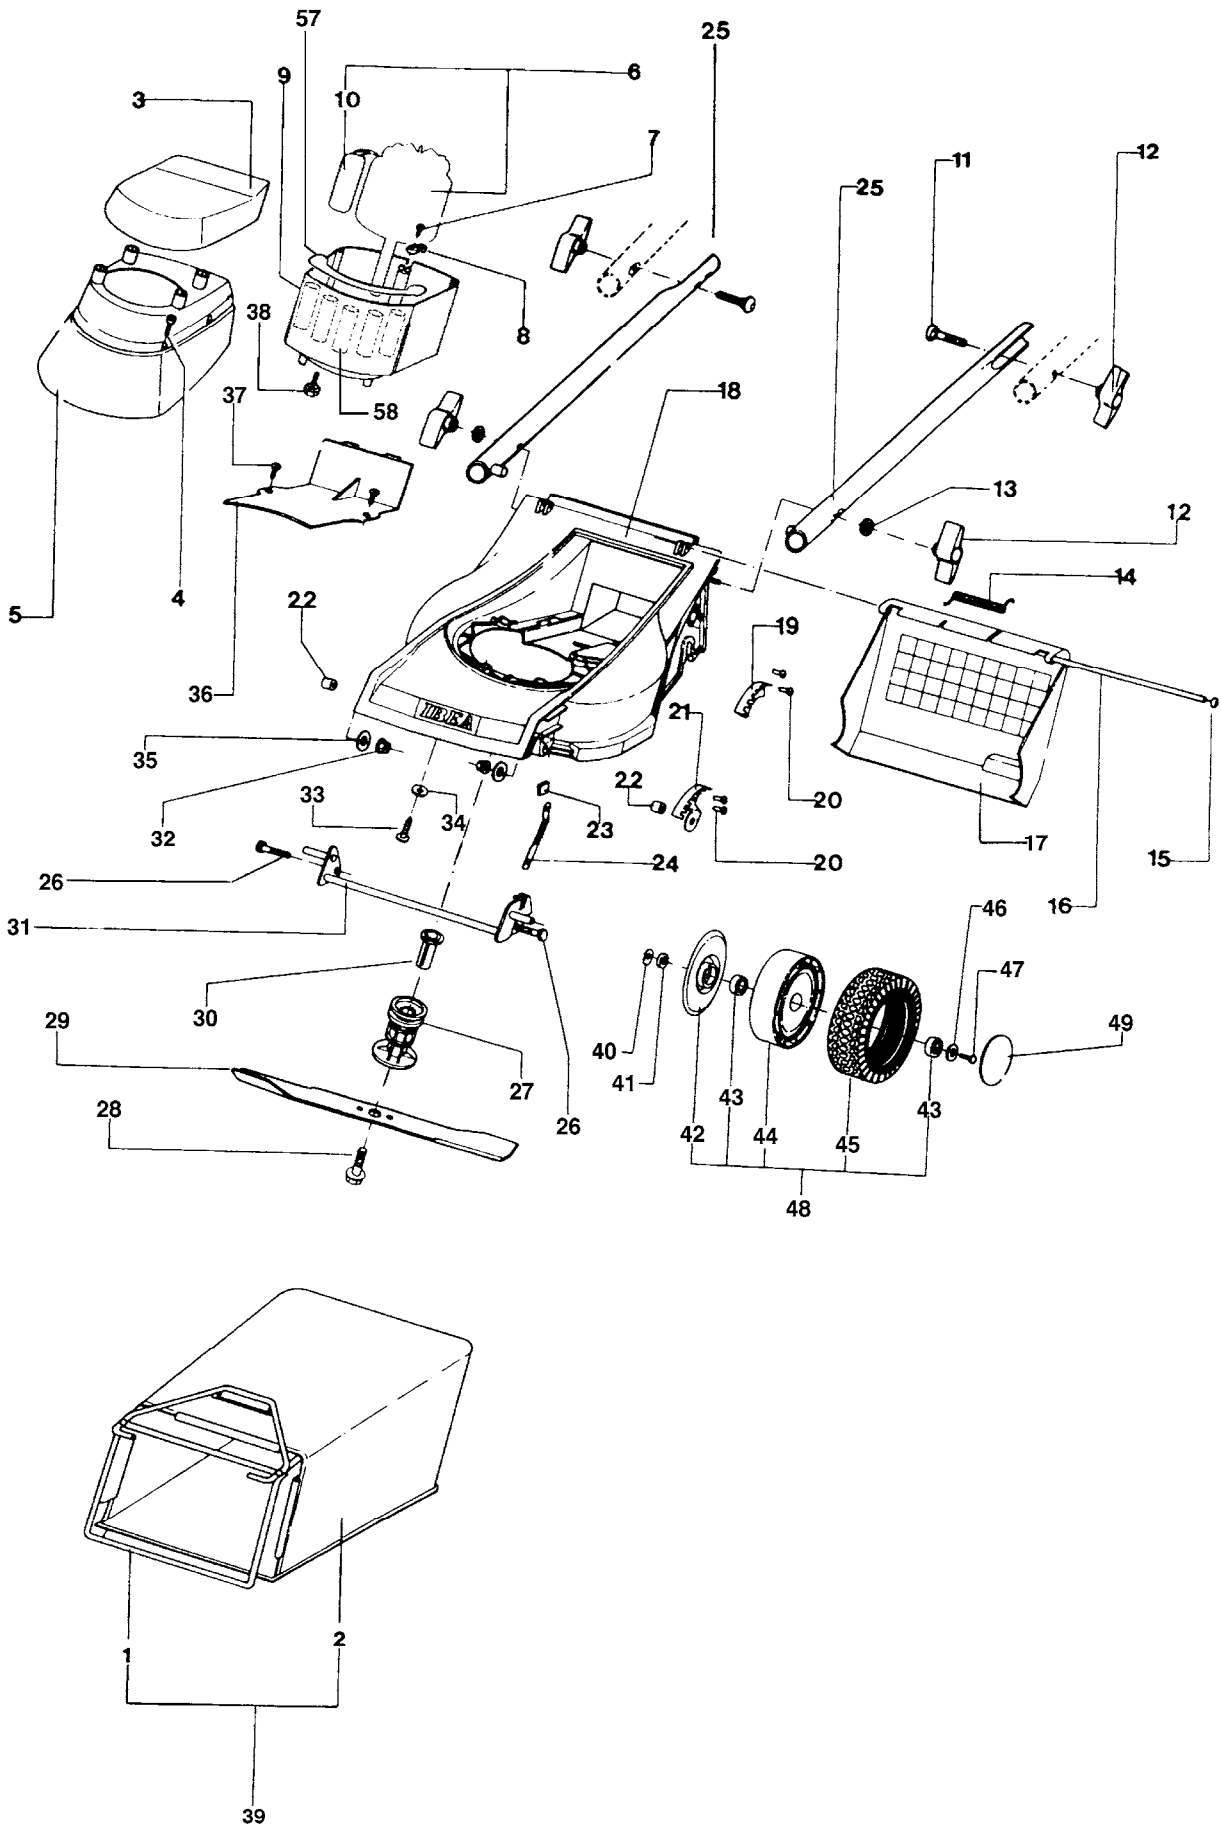

## IB-4255 LS (Serie dal N. 970001)

## GESAMTANSICHT

---

Bild Nr.	Teile Nr.	Anzahl	Beschreibung
1	P01011066	1	GESTELL
2	P3160049	1	GRASFANGSACK
3	P00022257	1	ABDECKUNG
4	P1010085	4	SCHRAUBE
5	P00022157	1	ABDECKUNG
6	P5120118	1	MOTOR 1500 W
7	P1010105	2	SCHRAUBE
8	P5070003	1	KABELHALTER
9	P00022057	1	GEHÄUSE
10	P5080007	1	KONDENSATOR
11	1010026A1	2	SCHRAUBE
12	2020050A1	4	MUTTER
13	1020014A1	2	SCHEIBE
14	P3020011	1	FEDER
15	P1060004	2	STARLOCK
16	P01027066	1	STAB
17	P2020092	1	KLAPPE
18	P00205066	1	GEHÄUSE
19	P01032166	1	PLATTE
20	P1020064	4	NIET
21	P01032066	1	PLATTE
22	P3040087	2	BÜCHSE
23	P2020077	1	ABDECKUNG
24	P00046066	1	RADHEBEL
25	P02070257	2	LENKERUNTERTEIL
26	P3040086	2	STIFT
27	P3040359	1	MESSERBÜCHSE
28	P00067057	1	MESSERSCHRAUBE
29	P4050015	1	MESSER
30	P2020105	1	BÜCHSE
31	P01030366	1	FORDERACHSE
32	P1050011	2	MUTTER
33	P1010112	4	SCHRAUBE
34	P1020054	4	SCHEIBE
35	P1020063	2	SCHEIBE
36	P2020089	1	KEILRIEMENABDECKUNG
37	P1010061	2	SCHRAUBE
38	P2020100	4	SCHRAUBE
39	P00010266	1	GRASFANGSACK KOMPL.
40	P1020050	2	FEDERSCHEIBE
41	P2020088	2	ABSTANDSSTÜCK
42	P2020377	2	RADABDECKUNG
43	P3030013	4	LAGER A.D.26
44	P2020378	2	FELGE
45	P2020078	2	REIFEN
46	1020007A1	2	FEDERSCHEIBE
47	1010018A1	2	SCHRAUBE
48	P2080002	2	RAD KOMPL.

---

IB-4255 LS (Serie dal N. 970001)  
GESAMTANSICHT

IB-4255 LS (Serie dal N. 970001)

GESAMTANSICHT

---

Bild Nr.	Teile Nr.	Anzahl	Beschreibung
49	P2020062	2	DECKEL
57	P00052057	1	ABDECKUNG
58	P3040098	5	GEGENGEWICHT

Bild Nr.	Teile Nr.	Anzahl	Beschreibung
1	P2020138	1	IBEA AUFKLEBER
2	P5140161	4	ABZIEHBILD
3	P5140339	1	ABZIEHBILD SPECIAL RED
4	P5140333	1	ABZIEHBILD
*	P5110007	1	SCHLÜSSEL

---