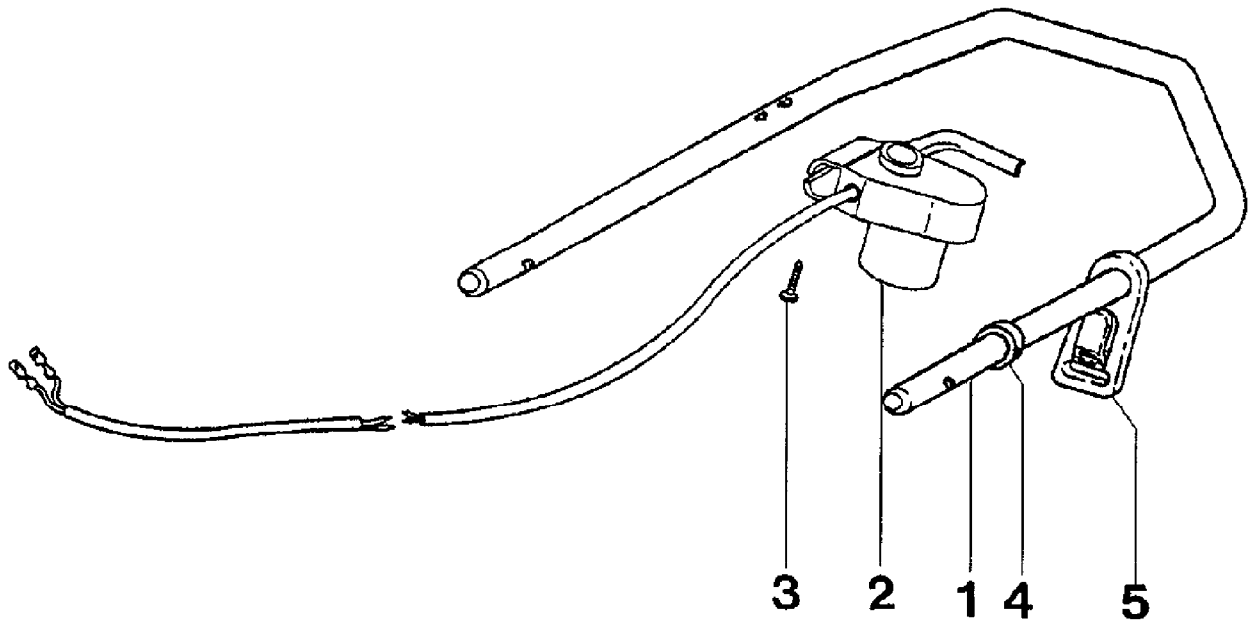

---

IB-4255 LS (Serie dal N. 970001)  
HINTERACHSE

---

IB-4255 LS (Serie dal N. 970001)

HINTERACHSE

---

Bild Nr.	Teile Nr.	Anzahl	Beschreibung
1	P2020088	2	ABSTANDSSTÜCK
2	P1020050	2	FEDERSCHEIBE
3	P1010090	4	SCHRAUBE
4	P01033266	2	PLATTE
5	P01030067	1	HINTERACHSE
6	P00046166	1	RADHEBEL
7	P2020077	1	ABDECKUNG
8	P1020078	1	ABSTANDSSTÜCK
9	P1070008	1	SEEGER
10	P2020377	2	RADABDECKUNG
11	P3030013	4	LAGER A.D.26
12	P2020378	2	FELGE
13	P2020078	2	REIFEN
14	1020007A1	2	FEDERSCHEIBE
15	1010018A1	2	SCHRAUBE
16	P2020062	2	DECKEL
17	P2080002	-	RAD KOMPL.

---

IB-4255 LS (Serie dal N. 970001)  
LENKERBERTEIL UND BEDIENUNGSELEMENTE

---

IB-4255 LS (Serie dal N. 970001)

LENKERBERTEIL UND BEDIENUNGSELEMENTE

---

Bild Nr.	Teile Nr.	Anzahl	Beschreibung
1	P02070162	1	FÜHRUNGSHOLM, OB.
2	P5080017	1	SCHALTER
3	P1010106	2	SCHRAUBE
4	P5040002	1	RAPBAND
5	P2020102	1	ZUGENTLASTUNG