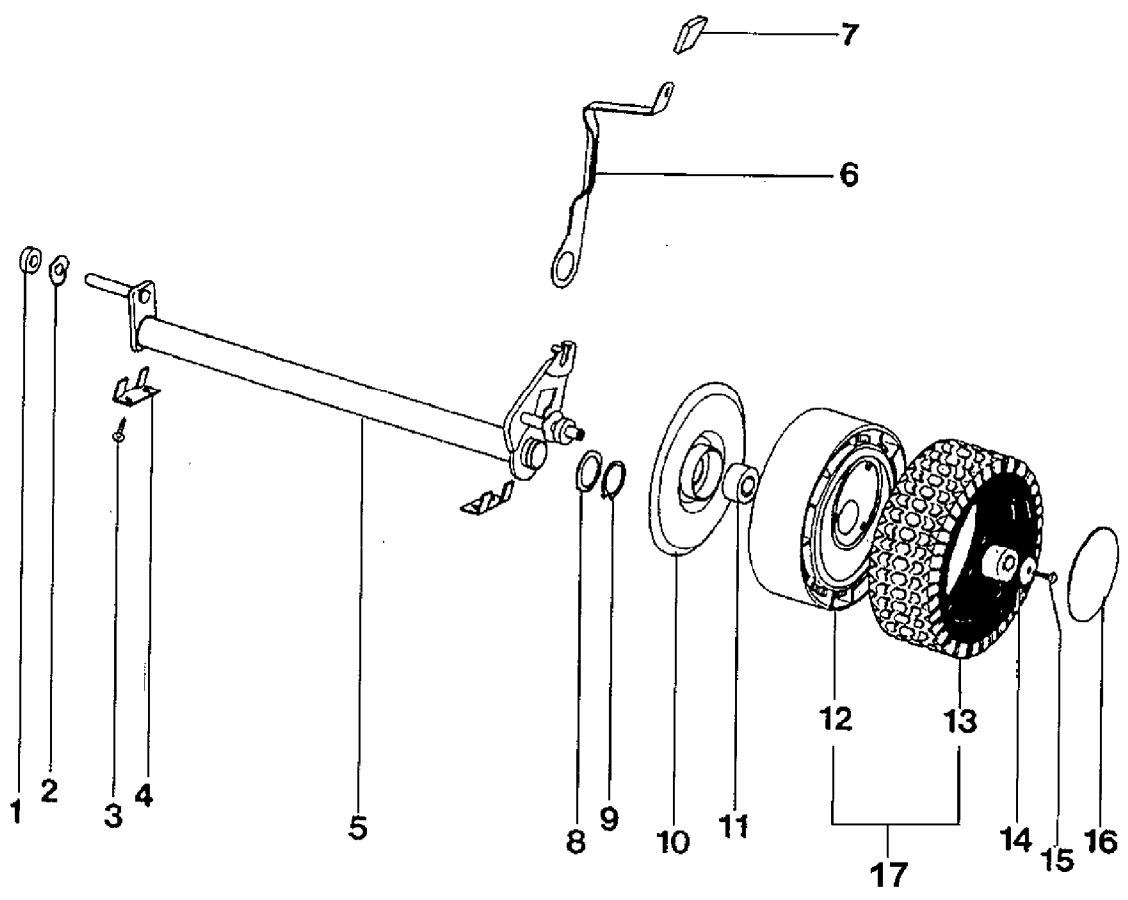

---

IB-4255 LS (Serie dal N. 970001)  
GESAMTANSICHT

IB-4255 LS (Serie dal N. 970001)

GESAMTANSICHT

---

Bild Nr.	Teile Nr.	Anzahl	Beschreibung
49	P2020062	2	DECKEL
57	P00052057	1	ABDECKUNG
58	P3040098	5	GEGENGEWICHT

---

IB-4255 LS (Serie dal N. 970001)  
HINTERACHSE

---

IB-4255 LS (Serie dal N. 970001)

HINTERACHSE

---

Bild Nr.	Teile Nr.	Anzahl	Beschreibung
1	P2020088	2	ABSTANDSSTÜCK
2	P1020050	2	FEDERSCHEIBE
3	P1010090	4	SCHRAUBE
4	P01033266	2	PLATTE
5	P01030067	1	HINTERACHSE
6	P00046166	1	RADHEBEL
7	P2020077	1	ABDECKUNG
8	P1020078	1	ABSTANDSSTÜCK
9	P1070008	1	SEEGER
10	P2020377	2	RADABDECKUNG
11	P3030013	4	LAGER A.D.26
12	P2020378	2	FELGE
13	P2020078	2	REIFEN
14	1020007A1	2	FEDERSCHEIBE
15	1010018A1	2	SCHRAUBE
16	P2020062	2	DECKEL
17	P2080002	-	RAD KOMPL.