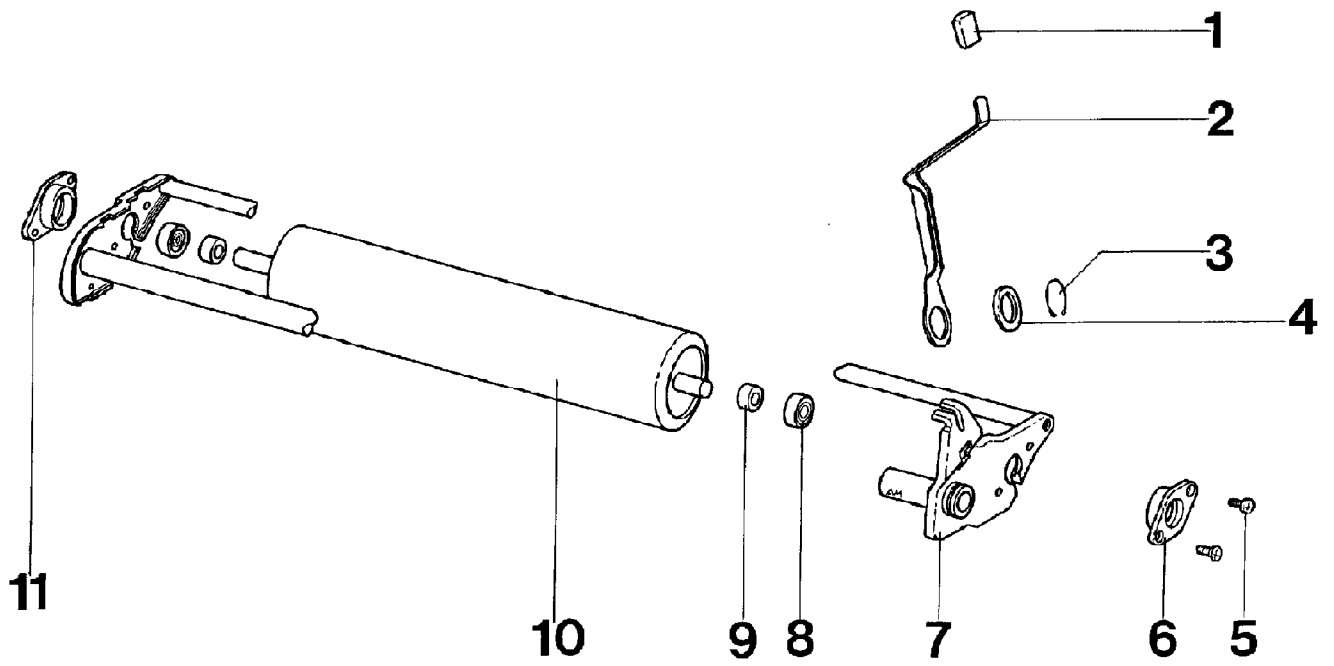

IB-4221 F (Serie dal N. 990001)
GESAMTANSICHT

IB-4221 F (Serie dal N. 990001)

GESAMTANSICHT

Bild Nr.	Teile Nr.	Anzahl	Beschreibung
49	1020014A1	2	SCHEIBE
50	P2020117	2	BEFESTIGUNGSMUTTER
51	1010026A1	2	SCHRAUBE
52	P02070257	2	LENKERUNTERTEIL
53	P2020165	1	MOTORABDECKUNG
54	P1010154	2	SCHRAUBE

IB-4221 F (Serie dal N. 990001)
HINTERACHSE

IB-4221 F (Serie dal N. 990001)

HINTERACHSE

Bild Nr.	Teile Nr.	Anzahl	Beschreibung
1	P2020077	1	ABDECKUNG
2	P00046166	1	RADHEBEL
3	P1070008	1	SEEGER
4	P1020058	1	ABSTANDSSTÜCK
5	P1020115	4	NIET
6	P2020111	1	LINK ROLLEN HALTER
7	P01028059	1	HALTER
8	P3030015	2	LAGER
9	P3040105	2	DISTANZBUCHSE
10	P01016059	1	ROLLE
11	P2020110	1	RECHTS ROLLEN HALTER

IB-4221 F (Serie dal N. 990001)
LENKEROBERTEIL UND BEDIENUNGSELEMENTE

IB-4221 F (Serie dal N. 990001)

LENKERBERTEIL UND BEDIENUNGSELEMENTE

Bild Nr.	Teile Nr.	Anzahl	Beschreibung
1	P4080038VE	1	SYSTEM 2 HEBEL
2	P3120103VE	1	OB. FÜHRUNGSHOLM
3	P5140552	1	AUFKLEBER
4	P2020107	1	SCHALE L.
5	P00065099	1	GASHEBEL
6	P2020108	1	STIFT
7	P4010059	2	FEDER
8	P2020106	1	SCHALE R.
9	1050003A1	2	MUTTER
10	P2020153	2	BÜCHSE
11	P1010065	1	SCHRAUBE
12	1050003A1	1	MUTTER
13	1020013A1	1	FEDERSCHEIBE
14	P1010203	1	SCHRAUBE
15	P01068343	1	HALTER
16	1050002A1	1	MUTTER
17	P2020080	2	KABELHALTER
18	P5010059	1	SYSTEM 2 KABEL
19	P5020032	1	GASKABEL
20	P1010102	2	SCHRAUBE
21	P00035099	1	GASGEHÄUSE KOMPL.