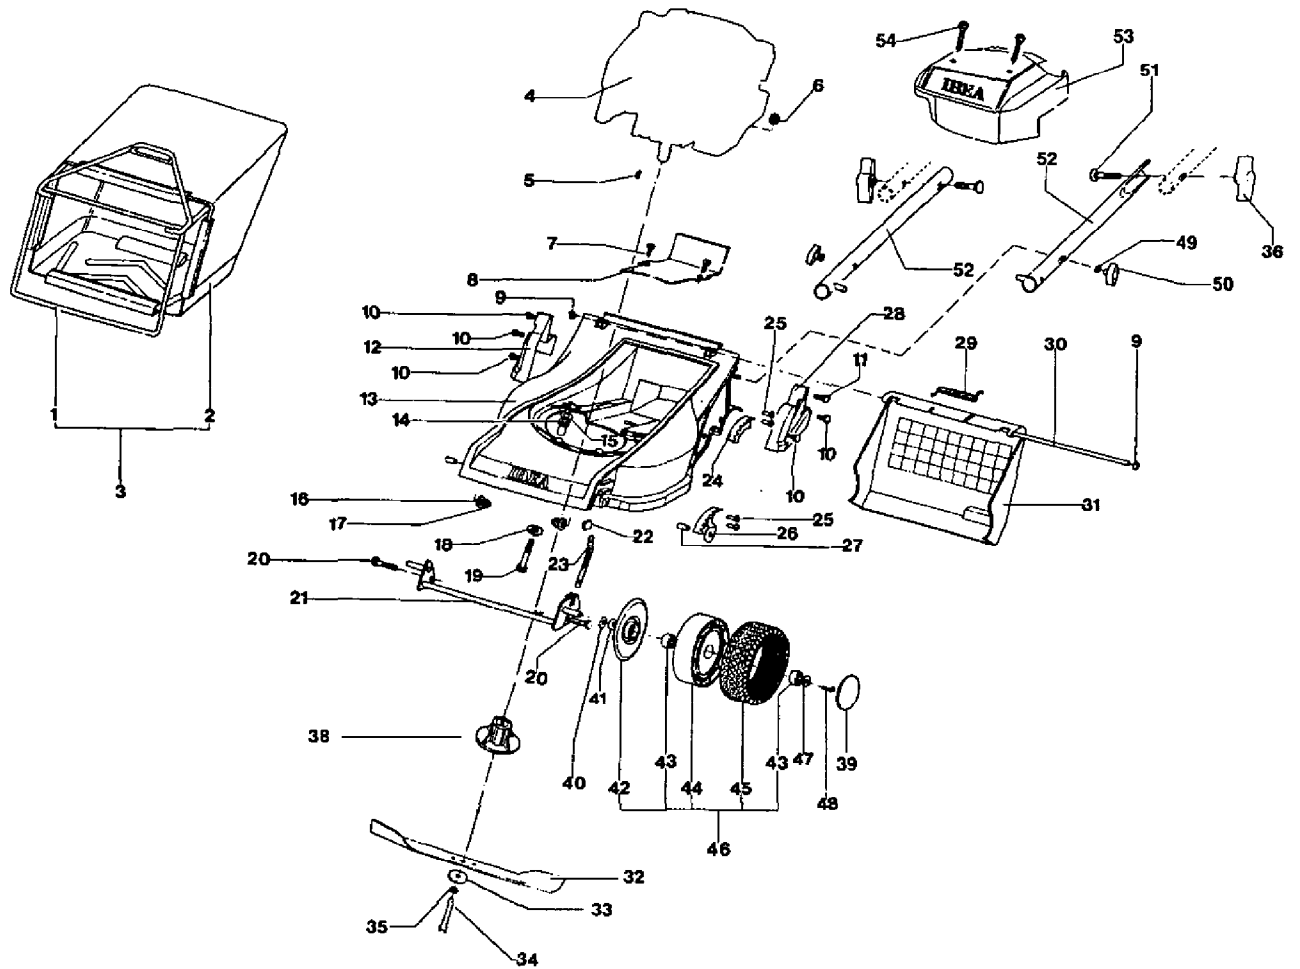

IB-4221 F (Serie dal N. 990001)
GESAMTANSICHT

IB-4221 F (Serie dal N. 990001)

GESAMTANSICHT

Bild Nr.	Teile Nr.	Anzahl	Beschreibung
1	P01011056	1	GESTELL
2	P3160013	1	GRASFANGSACK
3	P00010056	1	GRASFANGSACK KOMP.
4	MOTORE	1	MOTOR
5	1090001A1	1	FEDERKEIL
6	P1050011	3	MUTTER
7	P1010061	2	SCHRAUBE
8	P2020089	1	KEILRIEMENABDECKUNG
9	P1060004	2	STARLOCK
10	P1010108	5	SCHRAUBE
11	P1010109	1	SCHRAUBE
12	P2020113	1	ABDECKUNG R.
13	P02005256	1	GEHÄUSE
14	P2020166	3	BÜCHSE
15	1020009A1	3	FEDERSCHEIBE
16	P1020063	3	SCHEIBE
17	P1050011	2	MUTTER
18	P1020080	3	SCHEIBE
19	P1010098	1	SCHRAUBE
19	P1010101	2	SCHRAUBE
20	P3040086	2	STIFT
21	P01030366	1	FORDERACHSE
22	P2020077	1	ABDECKUNG
23	P00046066	1	RADHEBEL
24	P01032156	1	PLATTE
25	P1020064	2	NIET
26	P01032056	1	PLATTE
27	P3040087	2	BÜCHSE
28	P2020114	1	ABDECKUNG L.
29	P3020011	1	FEDER
30	P01027066	1	STAB
31	P2020109	1	SCHUTZ
32	P4050020	1	MESSER
33	1110002A1	1	BECHERFEDER
34	P1010128	1	MESSERSCHRAUBE
35	P1020067	1	FEDERSCHEIBE
36	2020050A1	2	MUTTER
38	P3040253	1	MESSERWELLE, HANDGE STOßEN
39	P2020062	2	DECKEL
40	P1020050	2	FEDERSCHEIBE
41	P2020088	2	ABSTANDSSTÜCK
42	P2020377	2	RADABDECKUNG
43	P3030013	4	LAGER A.D.26
44	P2020378	2	FELGE
45	P2020078	2	REIFEN
46	P2080002	2	RAD KOMPL.
47	1020007A1	2	FEDERSCHEIBE
48	1010018A1	2	SCHRAUBE

IB-4221 F (Serie dal N. 990001)
GESAMTANSICHT

IB-4221 F (Serie dal N. 990001)

GESAMTANSICHT

Bild Nr.	Teile Nr.	Anzahl	Beschreibung
49	1020014A1	2	SCHEIBE
50	P2020117	2	BEFESTIGUNGSMUTTER
51	1010026A1	2	SCHRAUBE
52	P02070257	2	LENKERUNTERTEIL
53	P2020165	1	MOTORABDECKUNG
54	P1010154	2	SCHRAUBE

IB-4221 F (Serie dal N. 990001)
HINTERACHSE

IB-4221 F (Serie dal N. 990001)

HINTERACHSE

Bild Nr.	Teile Nr.	Anzahl	Beschreibung
1	P2020077	1	ABDECKUNG
2	P00046166	1	RADHEBEL
3	P1070008	1	SEEGER
4	P1020058	1	ABSTANDSSTÜCK
5	P1020115	4	NIET
6	P2020111	1	LINK ROLLEN HALTER
7	P01028059	1	HALTER
8	P3030015	2	LAGER
9	P3040105	2	DISTANZBUCHSE
10	P01016059	1	ROLLE
11	P2020110	1	RECHTS ROLLEN HALTER