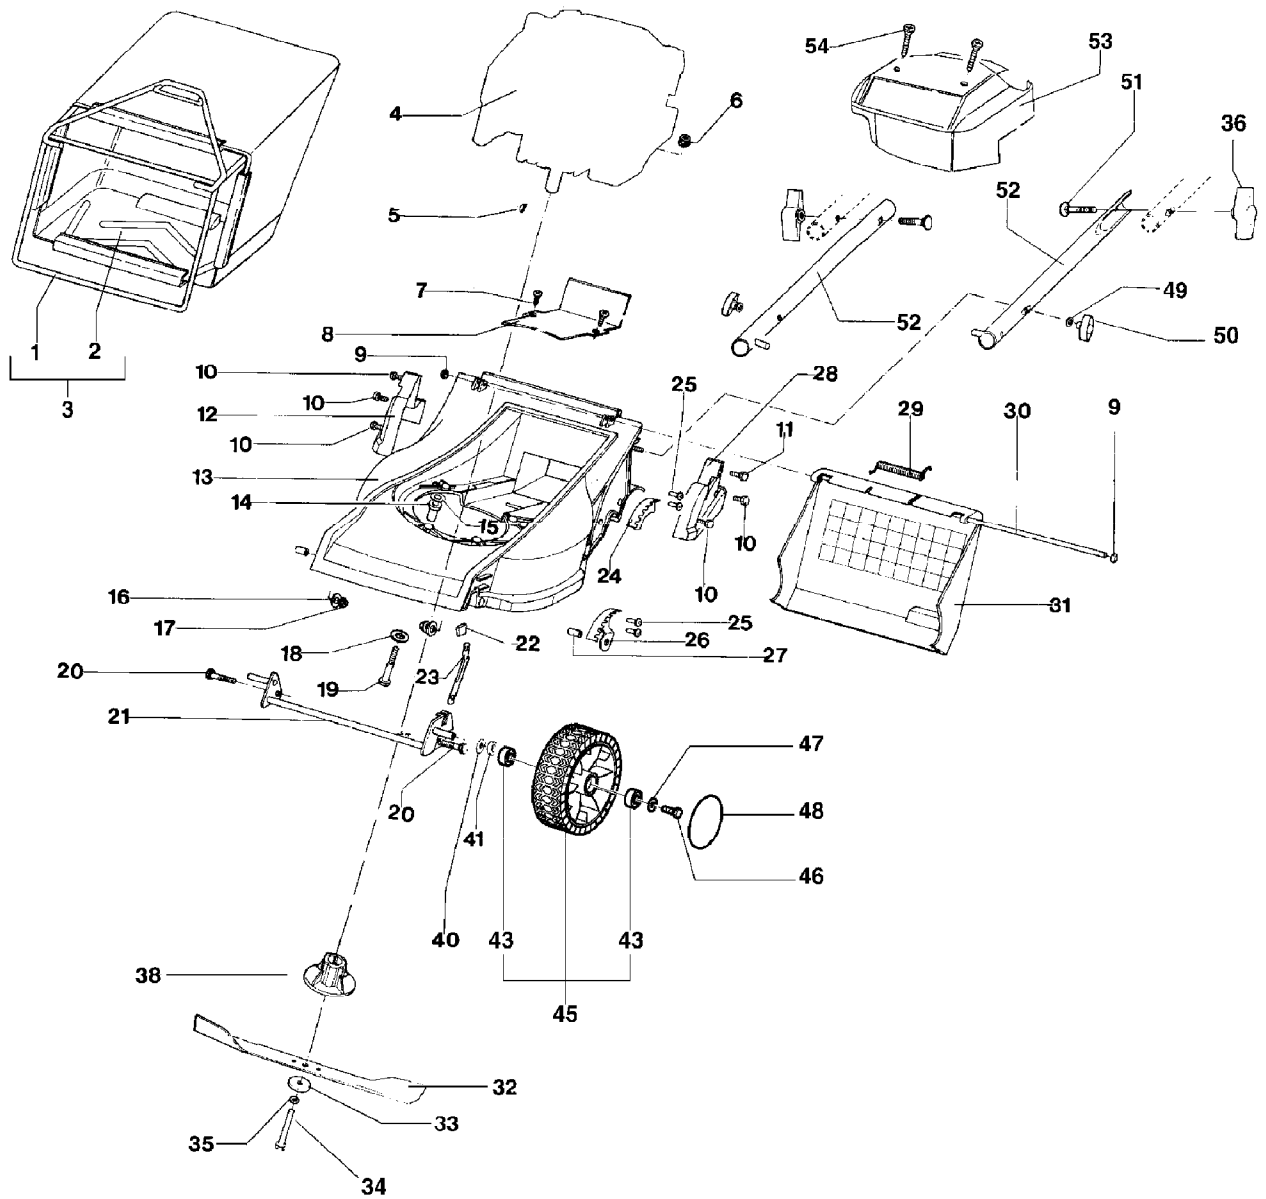

IB-4221 F (Serie dal N. 000754)  
GESAMTANSICHT

IB-4221 F (Serie dal N. 000754)

GESAMTANSICHT

---

Bild Nr.	Teile Nr.	Anzahl	Beschreibung
1	P01011056	1	GESTELL
2	P3160013	1	GRASFANGSACK
3	P00010056	1	GRASFANGSACK KOMP.
4	MOTORE	1	MOTOR
5	1090001A1	1	FEDERKEIL
6	P1050013	1	MUTTER
6	P1050011	2	MUTTER
7	P1010061	2	SCHRAUBE
8	P2020089	1	KEILRIEMENABDECKUNG
9	P1060004	2	STARLOCK
10	P1010108	5	SCHRAUBE
11	P1010109	1	SCHRAUBE
12	P2020113	1	ABDECKUNG R.
13	P00205256	1	GEHÄUSE
14	P2020166	3	BÜCHSE
15	1020009A1	3	FEDERSCHEIBE
16	P1020063	2	SCHEIBE
17	P1050011	2	MUTTER
18	P1020080	3	SCHEIBE
19	P1010101	2	SCHRAUBE
19	P1010098	1	SCHRAUBE
20	P3040086	2	STIFT
21	P01030366	1	FORDERACHSE
22	P2020077	1	ABDECKUNG
23	P00046066	1	RADHEBEL
24	P01032156	1	PLATTE
25	P1020064	4	NIET
26	P01032056	1	PLATTE
27	P3040087	2	BÜCHSE
28	P2020114	1	ABDECKUNG L.
29	P3020011	1	FEDER
30	P01027066	1	STAB
31	P2020109	1	SCHUTZ
32	P4050020	1	MESSER
33	1110002A1	1	BECHERFEDER
34	P1010128	1	MESSERSCHRAUBE
35	P1020067	1	FEDERSCHEIBE
36	2020050A1	2	MUTTER
38	P3040253	1	MESSERWELLE, HANDGE STOßEN
40	P1020050	2	FEDERSCHEIBE
41	P2020088	2	ABSTANDSSTÜCK
43	P3030013	4	LAGER A.D.26 - 049999
43	P3030055	4	LAGER 050001 - 050150
45	P2080002	2	RAD KOMPL.
46	1010018A1	2	SCHRAUBE
47	1020007A1	2	FEDERSCHEIBE
48	P2020439	2	DECKEL - 049999
48	P2020062	2	DECKEL 050001 -

---

IB-4221 F (Serie dal N. 000754)  
GESAMTANSICHT

IB-4221 F (Serie dal N. 000754)

GESAMTANSICHT

---

Bild Nr.	Teile Nr.	Anzahl	Beschreibung
49	1020014A1	2	SCHEIBE
50	P2020117	2	BEFESTIGUNGSMUTTER
51	1010026A1	2	SCHRAUBE
52	P02070257	2	LENKERUNTERTEIL
53	P2020165	1	MOTORABDECKUNG - 030051
54	P1010154	2	SCHRAUBE - 030051