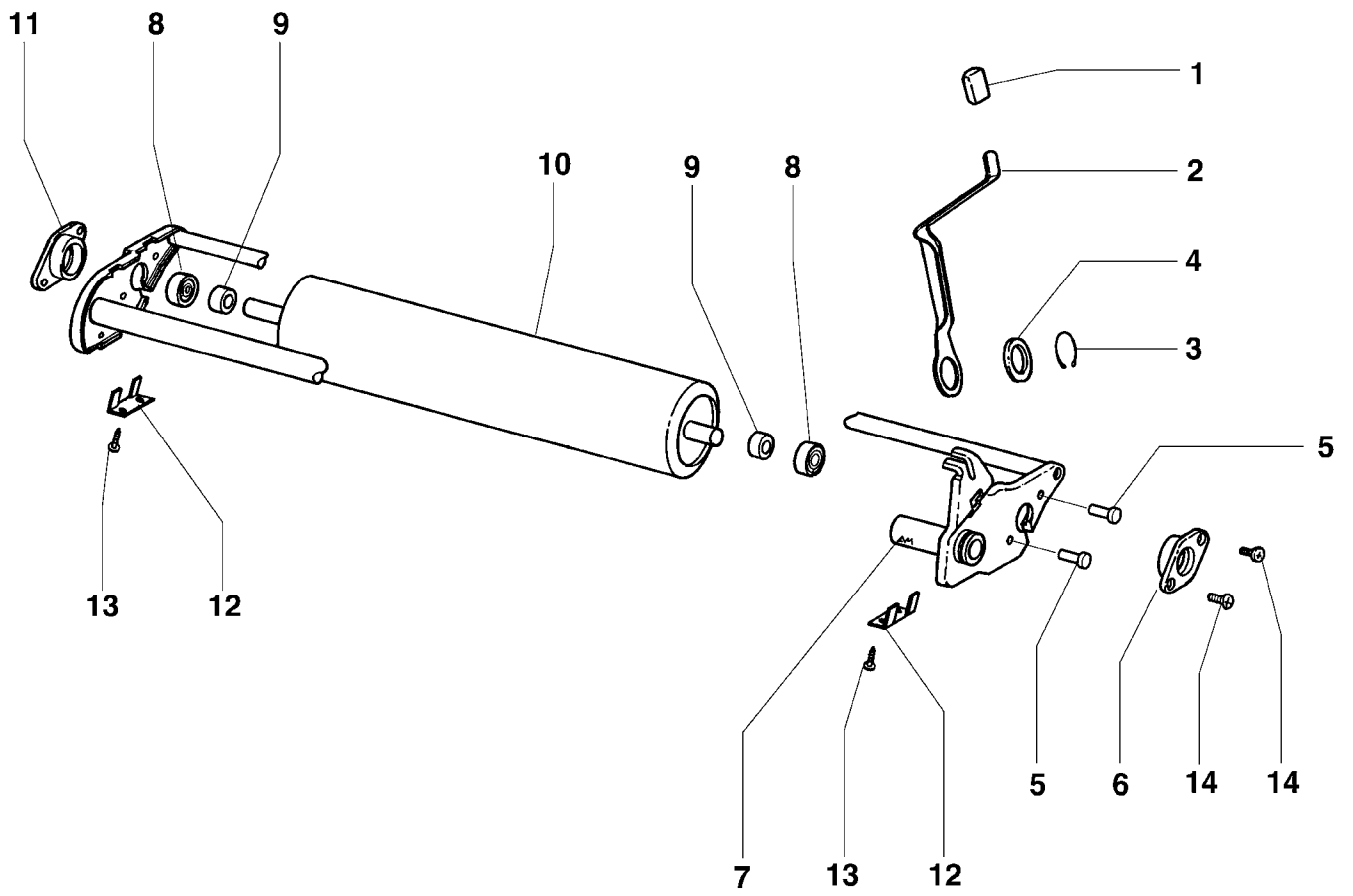

---

IB-4221 F (Serie dal N. 000754)  
GESAMTANSICHT

IB-4221 F (Serie dal N. 000754)

GESAMTANSICHT

---

Bild Nr.	Teile Nr.	Anzahl	Beschreibung
49	1020014A1	2	SCHEIBE
50	P2020117	2	BEFESTIGUNGSMUTTER
51	1010026A1	2	SCHRAUBE
52	P02070257	2	LENKERUNTERTEIL
53	P2020165	1	MOTORABDECKUNG - 030051
54	P1010154	2	SCHRAUBE - 030051

---

IB-4221 F (Serie dal N. 000754)  
HINTERACHSE

---

IB-4221 F (Serie dal N. 000754)

HINTERACHSE

---

Bild Nr.	Teile Nr.	Anzahl	Beschreibung
1	P2020077	1	ABDECKUNG
2	P00046166	1	RADHEBEL
3	P1070008	1	SEEGER
4	P1020058	1	ABSTANDSSTÜCK
5	P1020115	4	NIET
6	P2020111	1	LINK ROLLEN HALTER
7	P01028059	1	HALTER
8	P3030015	2	LAGER
9	P3040105	2	DISTANZBUCHSE
10	P01016059	1	ROLLE
11	P2020110	1	RECHTS ROLLEN HALTER
12	P01033266	2	PLATTE
13	P1010090	4	SCHRAUBE
14	P1010071	4	SCHRAUBE

---

IB-4221 F (Serie dal N. 000754)  
LENKERBERTEIL UND BEDIENUNGSELEMENTE

IB-4221 F (Serie dal N. 000754)

LENKERBERTEIL UND BEDIENUNGSELEMENTE

---

Bild Nr.	Teile Nr.	Anzahl	Beschreibung
1	P4080038VE	1	SYSTEM 2 HEBEL
2	P3120103VE	1	OB. FÜHRUNGSHOLM
3	P5140552	1	AUFKLEBER
4	P2020107	1	SCHALE L.
5	P00065099	1	GASHEBEL
6	P2020108	1	STIFT
7	P4010059	2	FEDER
8	P2020106	1	SCHALE R.
9	1050003A1	2	MUTTER
10	P2020153	2	BÜCHSE
11	P1010065	1	SCHRAUBE
12	1050003A1	1	MUTTER
13	1020013A1	1	FEDERSCHEIBE
14	P1010203	1	SCHRAUBE
15	P01068343	1	HALTER
16	1050002A1	1	MUTTER
17	P2020080	2	KABELHALTER
18	P5010059	1	SYSTEM 2 KABEL
19	P5020032	1	GASKABEL
20	P1010102	2	SCHRAUBE
21	P00035099	1	GASGEHÄUSE KOMPL.