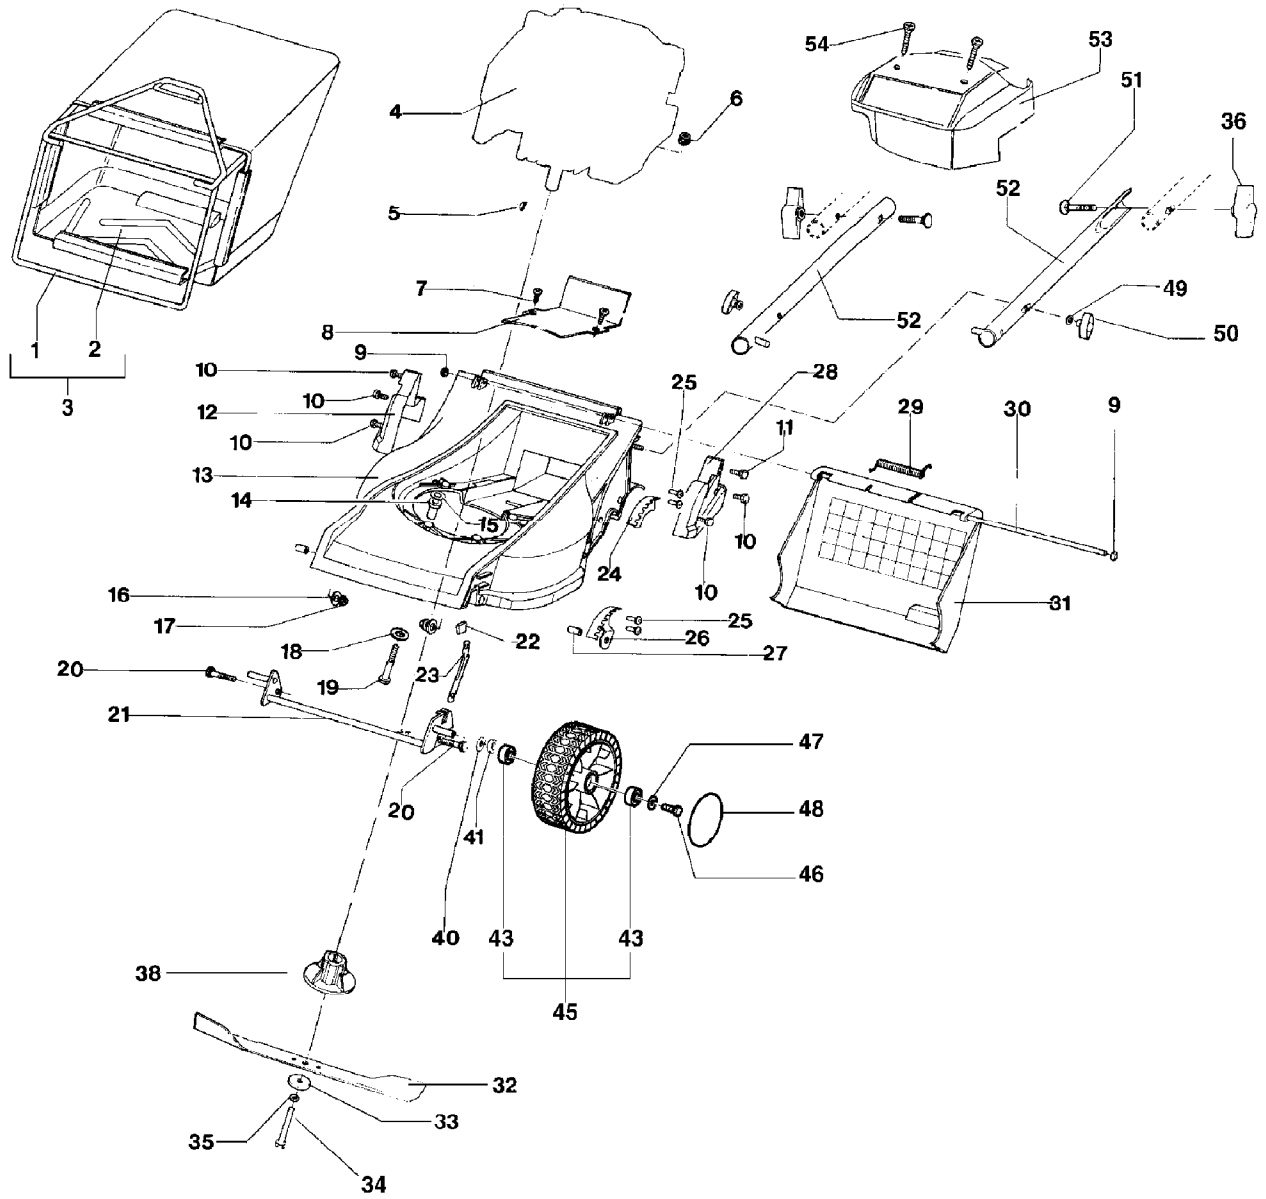

IB-4221 F (Serie dal N. 000754)  
GESAMTANSICHT

IB-4221 F (Serie dal N. 000754)

GESAMTANSICHT

---

Bild Nr.	Teile Nr.	Anzahl	Beschreibung
1	P01011056	1	GESTELL
2	P3160013	1	GRASFANGSACK
3	P00010056	1	GRASFANGSACK KOMP.
4	MOTORE	1	MOTOR
5	1090001A1	1	FEDERKEIL
6	P1050013	1	MUTTER
6	P1050011	2	MUTTER
7	P1010061	2	SCHRAUBE
8	P2020089	1	KEILRIEMENABDECKUNG
9	P1060004	2	STARLOCK
10	P1010108	5	SCHRAUBE
11	P1010109	1	SCHRAUBE
12	P2020113	1	ABDECKUNG R.
13	P00205256	1	GEHÄUSE
14	P2020166	3	BÜCHSE
15	1020009A1	3	FEDERSCHEIBE
16	P1020063	2	SCHEIBE
17	P1050011	2	MUTTER
18	P1020080	3	SCHEIBE
19	P1010101	2	SCHRAUBE
19	P1010098	1	SCHRAUBE
20	P3040086	2	STIFT
21	P01030366	1	FORDERACHSE
22	P2020077	1	ABDECKUNG
23	P00046066	1	RADHEBEL
24	P01032156	1	PLATTE
25	P1020064	4	NIET
26	P01032056	1	PLATTE
27	P3040087	2	BÜCHSE
28	P2020114	1	ABDECKUNG L.
29	P3020011	1	FEDER
30	P01027066	1	STAB
31	P2020109	1	SCHUTZ
32	P4050020	1	MESSER
33	1110002A1	1	BECHERFEDER
34	P1010128	1	MESSERSCHRAUBE
35	P1020067	1	FEDERSCHEIBE
36	2020050A1	2	MUTTER
38	P3040253	1	MESSERWELLE, HANDGE STOßEN
40	P1020050	2	FEDERSCHEIBE
41	P2020088	2	ABSTANDSSTÜCK
43	P3030013	4	LAGER A.D.26 - 049999
43	P3030055	4	LAGER 050001 - 050150
45	P2080002	2	RAD KOMPL.
46	1010018A1	2	SCHRAUBE
47	1020007A1	2	FEDERSCHEIBE
48	P2020439	2	DECKEL - 049999
48	P2020062	2	DECKEL 050001 -

---

IB-4221 F (Serie dal N. 000754)  
GESAMTANSICHT

IB-4221 F (Serie dal N. 000754)

GESAMTANSICHT

---

Bild Nr.	Teile Nr.	Anzahl	Beschreibung
49	1020014A1	2	SCHEIBE
50	P2020117	2	BEFESTIGUNGSMUTTER
51	1010026A1	2	SCHRAUBE
52	P02070257	2	LENKERUNTERTEIL
53	P2020165	1	MOTORABDECKUNG - 030051
54	P1010154	2	SCHRAUBE - 030051