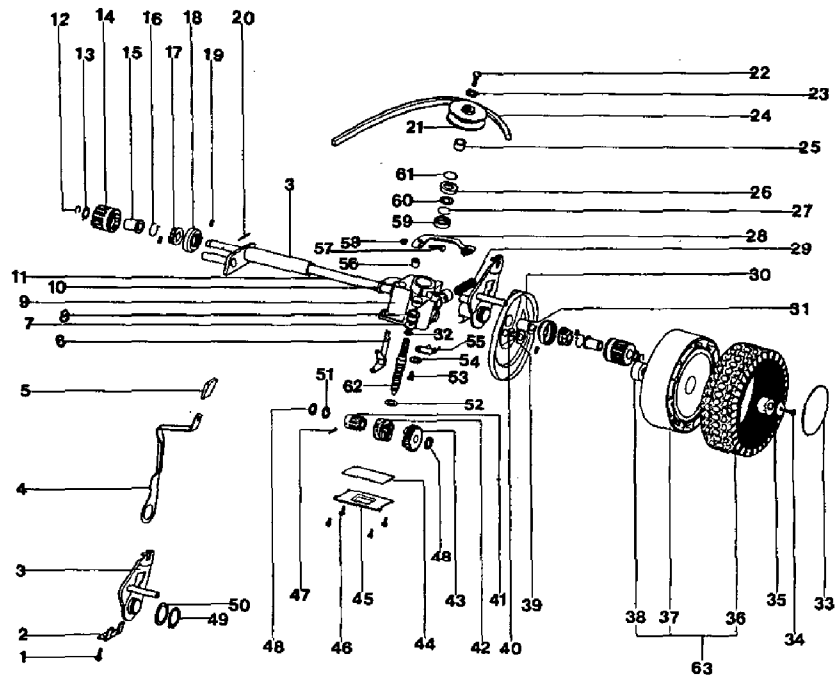

IB-4206 SRB (Serie dal N. 990001)
HINTERACHSE UND GETRIEBE, MODELL MIT RADANTRIEB

IB-4206 SRB (Serie dal N. 990001)

HINTERACHSE UND GETRIEBE, MODELL MIT RADANTRIEB

Bild Nr.	Teile Nr.	Anzahl	Beschreibung
49	P1070008	1	SEEGER
50	P1020078	1	ABSTANDSSTÜCK
51	P1020051	1	SCHEIBE
52	P1020053	1	ABSTANDSSTÜCK
53	P1010076	1	SCHRAUBE
54	P1020055	1	FEDERSCHEIBE
55	P4030010	1	DECKEL
56	P3170012	1	WELLENDICHTRING
57	P1010075	1	SCHRAUBE
58	1050003A1	1	MUTTER
59	P3030010	1	LAGER
60	P1020051	1	SCHEIBE
61	P3170013	1	GUMMIRING
62	P3040042	1	SCHNECKE
63	P00015281	1	RAD KOMPL.
64	P00078665	1	GETRIEBE KOMP.