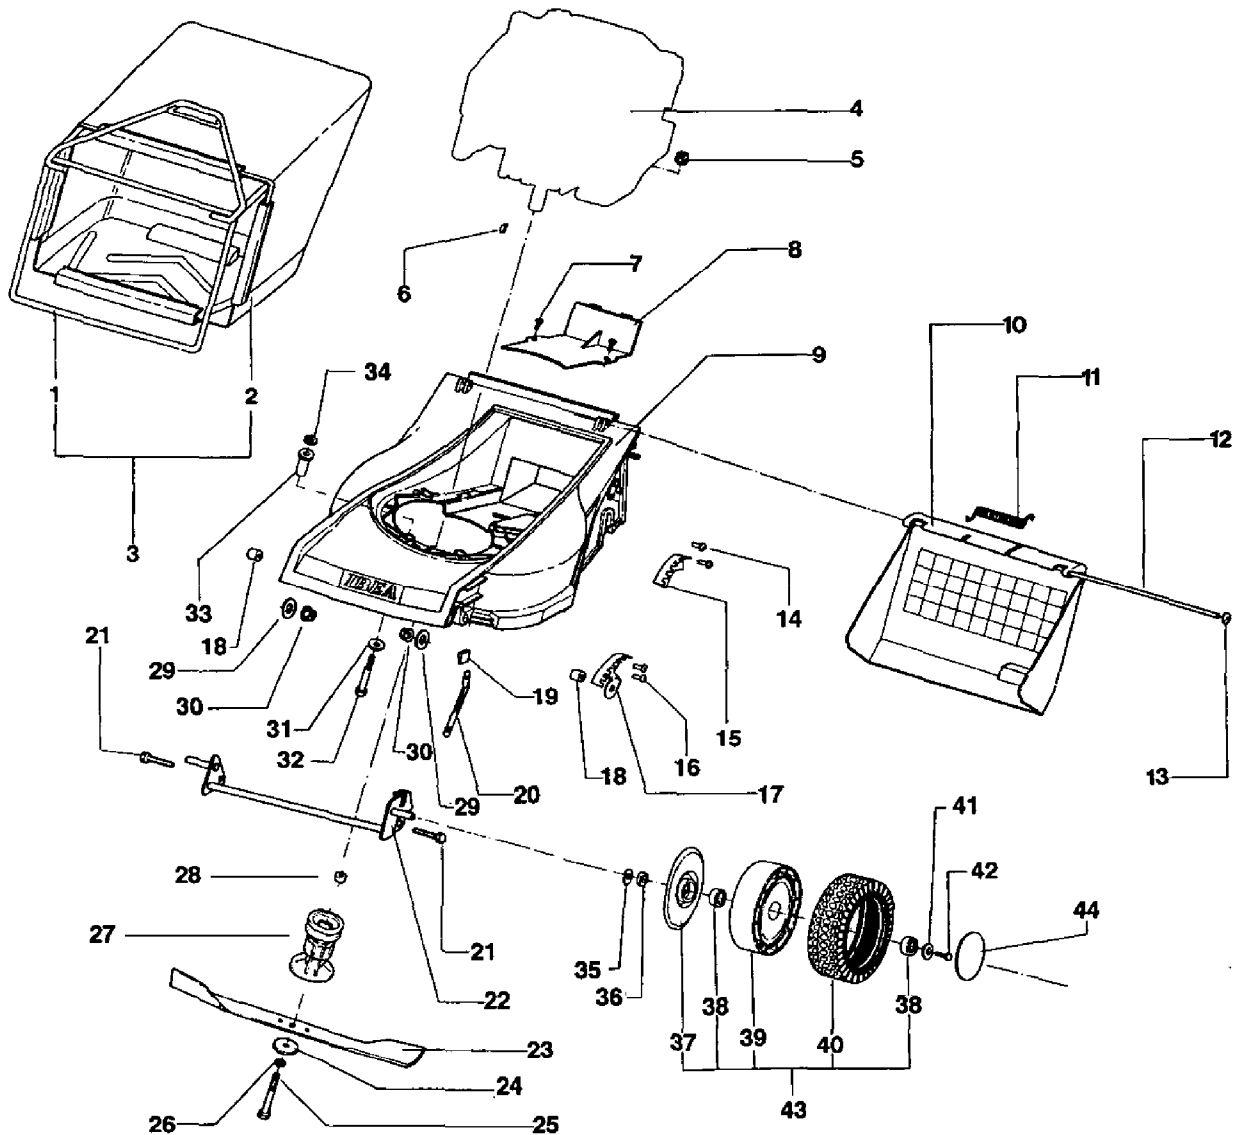

IB-4206 SRB (Serie dal N. 990001)  
GESAMTANSICHT

## IB-4206 SRB (Serie dal N. 990001)

## GESAMTANSICHT

---

Bild Nr.	Teile Nr.	Anzahl	Beschreibung
1	P01011066	1	GESTELL
2	P3160049	1	GRASFANGSACK
3	P00010266	1	GRASFANGSACK KOMPL.
4	MOTORE	1	MOTOR
5	P1050011	3	MUTTER
6	1090001A1	1	FEDERKEIL
7	P1010061	2	SCHRAUBE
8	P2020089	1	KEILRIEMENABDECKUNG
9	P00205066	1	GEHÄUSE
10	P2020092	1	KLAPPE
11	P3020011	1	FEDER
12	P01027066	1	STAB
13	P1060004	2	STARLOCK
14	P1020064	2	NIET
15	P01032166	1	PLATTE
16	P1020064	2	NIET
17	P01032066	1	PLATTE
18	P3040087	2	BÜCHSE
19	P2020077	1	ABDECKUNG
20	P00046066	1	RADHEBEL
21	P3040086	2	STIFT
22	P01030366	1	FORDERACHSE
23	P4050020	1	MESSER
24	1110002A1	1	BECHERFEDER
25	P1010128	1	MESSERSCHRAUBE
26	P1020067	1	FEDERSCHEIBE
27	P3040102	1	MESSERBÜCHSE
28	P3040099	1	DISTANZBÜCHSE
29	P1020063	2	SCHEIBE
30	P1050011	2	MUTTER
31	P1020080	3	SCHEIBE
32	P1010101	3	SCHRAUBE
33	P2020166	3	BÜCHSE
34	1020009A1	3	FEDERSCHEIBE
35	P1020050	2	FEDERSCHEIBE
36	P2020088	2	ABSTANDSSTÜCK
37	P2020377	2	RADABDECKUNG
38	P3030013	4	LAGER A.D.26
39	P2020378	2	FELGE
40	P2020078	2	REIFEN
41	1020007A1	2	FEDERSCHEIBE
42	1010018A1	2	SCHRAUBE
43	P2080002	2	RAD KOMPL.
44	P2020062	2	DECKEL