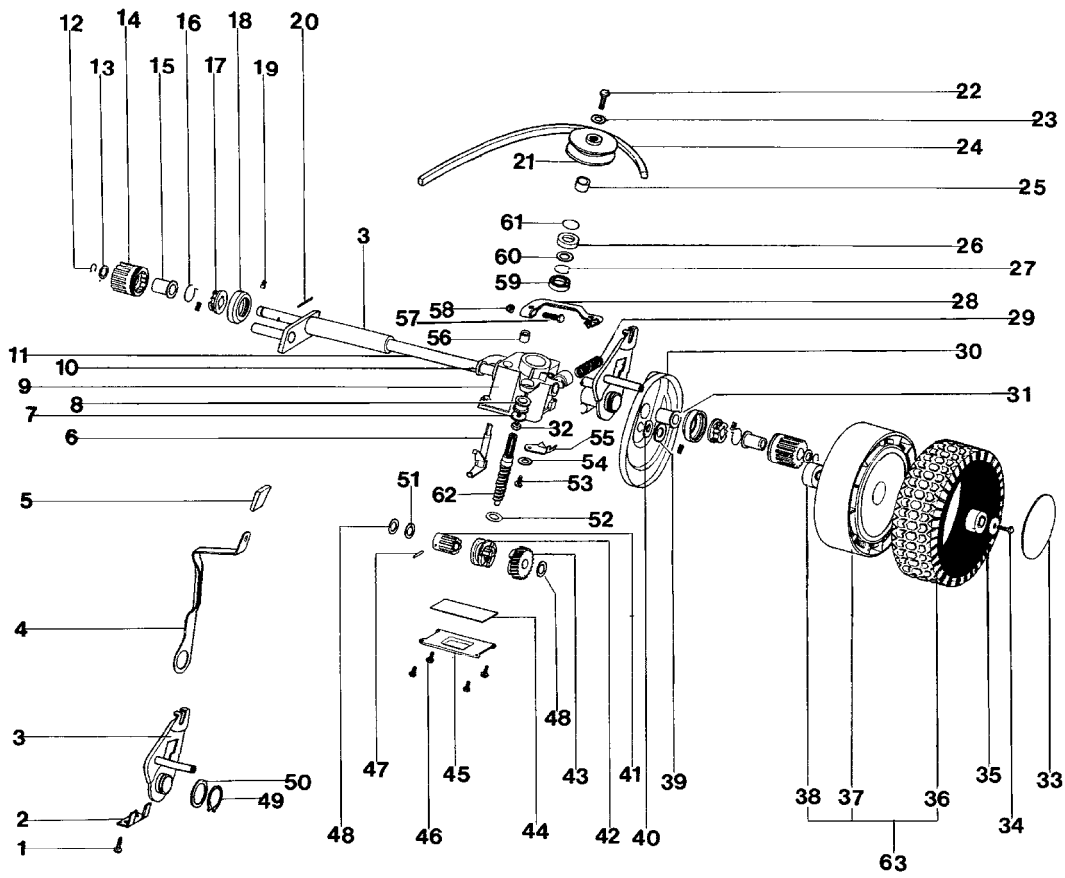

IB-4206 SRB (Serie dal N. 000001)

HINTERACHSE UND GETRIEBE, MODELL MIT RADANTRIEB

IB-4206 SRB (Serie dal N. 000001)

HINTERACHSE UND GETRIEBE, MODELL MIT RADANTRIEB

Bild Nr.	Teile Nr.	Anzahl	Beschreibung
1	P1010090	4	SCHRAUBE
2	P01033266	2	PLATTE
3	P01030065	1	ACHSE
4	P00046166	1	RADHEBEL
5	P2020077	1	ABDECKUNG
6	P3040041	1	GABEL
7	P1020054	1	SCHEIBE
8	P2040010	1	SCHUTZHÜLLE
9	P00039199	1	GETRIEBE
10	P3170011	2	DICHTUNG
11	P3040093	1	ANTRIEBSWELLE
12	1070001A1	2	SEEGER
13	1020020A1	2	ABSTANDSSTÜCK
14	P3050031	2	RITZEL
15	P2020059	2	BÜCHSE
16	P3020012	2	FEDER
17	P2100001	2	MITNEHMER
18	P2020060	2	KÄFIG
19	P2110001	4	SCHEIBENFEDER
20	P1080004	2	STIFT
21	P3040048	1	RIEMENSCHLEIFE
22	1010018A1	1	SCHRAUBE
23	1020007A1	1	FEDERSCHLEIFE
24	P3010013	1	RIEMEN
25	P3040049	1	BÜCHSE
26	P3170010	1	WELLENDICHTUNG
27	P1070004	1	SEEGER
28	P4070011	1	HEBEL
29	P3020010	1	FEDER
30	P4030011	2	ABDECKUNG
31	P2020070	2	BÜCHSE
32	P1010104	1	SCHRAUBE
33	P2020062	2	DECKEL
34	1010018A1	2	SCHRAUBE
35	1020007A1	2	FEDERSCHLEIFE
36	P2020078	2	REIFEN
37	P2020081	2	FELGE
38	P3030013	4	LAGER A.D.26
39	P2020088	2	ABSTANDSSTÜCK
40	P1020050	2	FEDERSCHLEIFE
41	P3050030	1	KEILHÜLSE
42	P00038099	1	SCHALTBÜCHSE
43	P00038199	1	SCHNECKENRAD
44	P3170014	1	GUMMIRING
45	P4110001	1	DECKEL
46	P1010076	4	SCHRAUBE
47	P1080007	1	STIFT
48	1020020A1	2	ABSTANDSSTÜCK