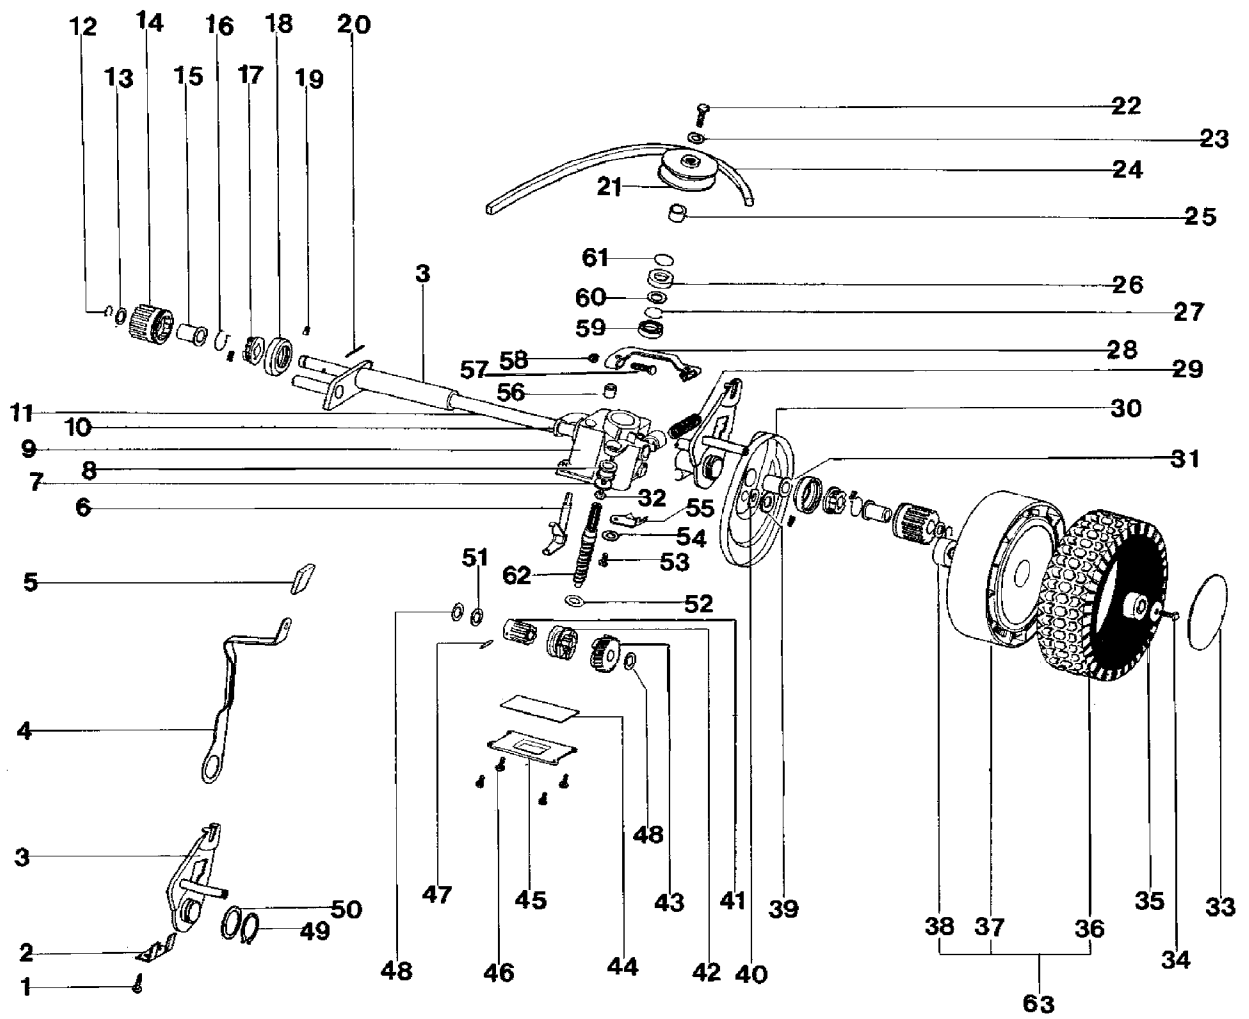

## IB-4205 SRB (Serie dal N. 020001)

HINTERACHSE UND GETRIEBE

---

Bild Nr.	Teile Nr.	Anzahl	Beschreibung
1	P1010090	4	SCHRAUBE
2	P01033266	2	PLATTE
3	P01030065	1	ACHSE
4	P00046166	1	RADHEBEL
5	P2020077	1	ABDECKUNG
6	P3040041	1	GABEL
7	P1020054	1	SCHEIBE
8	P2040010	1	SCHUTZHÜLLE
9	P00039199	1	GETRIEBE
10	P3170011	2	DICHTUNG
11	P3040093	1	ANTRIEBSWELLE
12	1070001A1	2	SEEGER
13	1020020A1	2	ABSTANDSSTÜCK
14	P3050031	2	RITZEL
15	P2020059	2	BÜCHSE
16	P3020012	2	FEDER
17	P2100001	2	MITNEHMER
18	P2020060	2	KÄFIG
19	P2110001	4	SCHEIBENFEDER
20	P1080004	2	STIFT
21	P3040048	1	RIEMENSCHLEIFE
22	1010018A1	1	SCHRAUBE
23	1020007A1	1	FEDERSCHLEIFE
24	P3010013	1	RIEMEN
25	P3040049	1	BÜCHSE
26	P3170010	1	WELLENDICHTUNG
27	P1070004	1	SEEGER
28	P4070011	1	HEBEL
29	P3020010	1	FEDER
30	P4030011	2	ABDECKUNG
31	P2020070	2	BÜCHSE
32	P1010104	1	SCHRAUBE
33	P2020062	2	DECKEL
34	1010018A1	2	SCHRAUBE
35	1020007A1	2	FEDERSCHLEIFE
36	P2020078	2	REIFEN
37	P2020081	2	FELGE
38	P3030055	4	LAGER
39	P2020088	2	ABSTANDSSTÜCK
40	P1020050	2	FEDERSCHLEIFE
41	P3050030	1	KEILHÜLSE
42	P00038099	1	SCHALTBÜCHSE
43	P00038199	1	SCHNECKENRAD
44	P3170014	1	GUMMIRING
45	P4110001	1	DECKEL
46	P1010076	4	SCHRAUBE
47	P1080007	1	STIFT
48	1020020A1	2	ABSTANDSSTÜCK

---

IB-4205 SRB (Serie dal N. 020001)  
HINTERACHSE UND GETRIEBE

IB-4205 SRB (Serie dal N. 020001)

HINTERACHSE UND GETRIEBE

---

Bild Nr.	Teile Nr.	Anzahl	Beschreibung
49	P1070008	1	SEEGER
50	P1020058	1	ABSTANDSSTÜCK
51	P1020051	1	SCHEIBE
52	P1020053	1	ABSTANDSSTÜCK
53	P1010076	1	SCHRAUBE
54	P1020055	1	FEDERSCHEIBE
55	P4030010	1	DECKEL
56	P3170012	1	WELLENDICHTRING
57	P1010075	1	SCHRAUBE
58	1050003A1	1	MUTTER
59	P3030010	1	LAGER
60	P1020051	1	SCHEIBE
61	P3170013	1	GUMMIRING
62	P3040042	1	SCHNECKE
63	P00015281	1	RAD KOMPL.
64	P00078665	1	GETRIEBE KOMP.