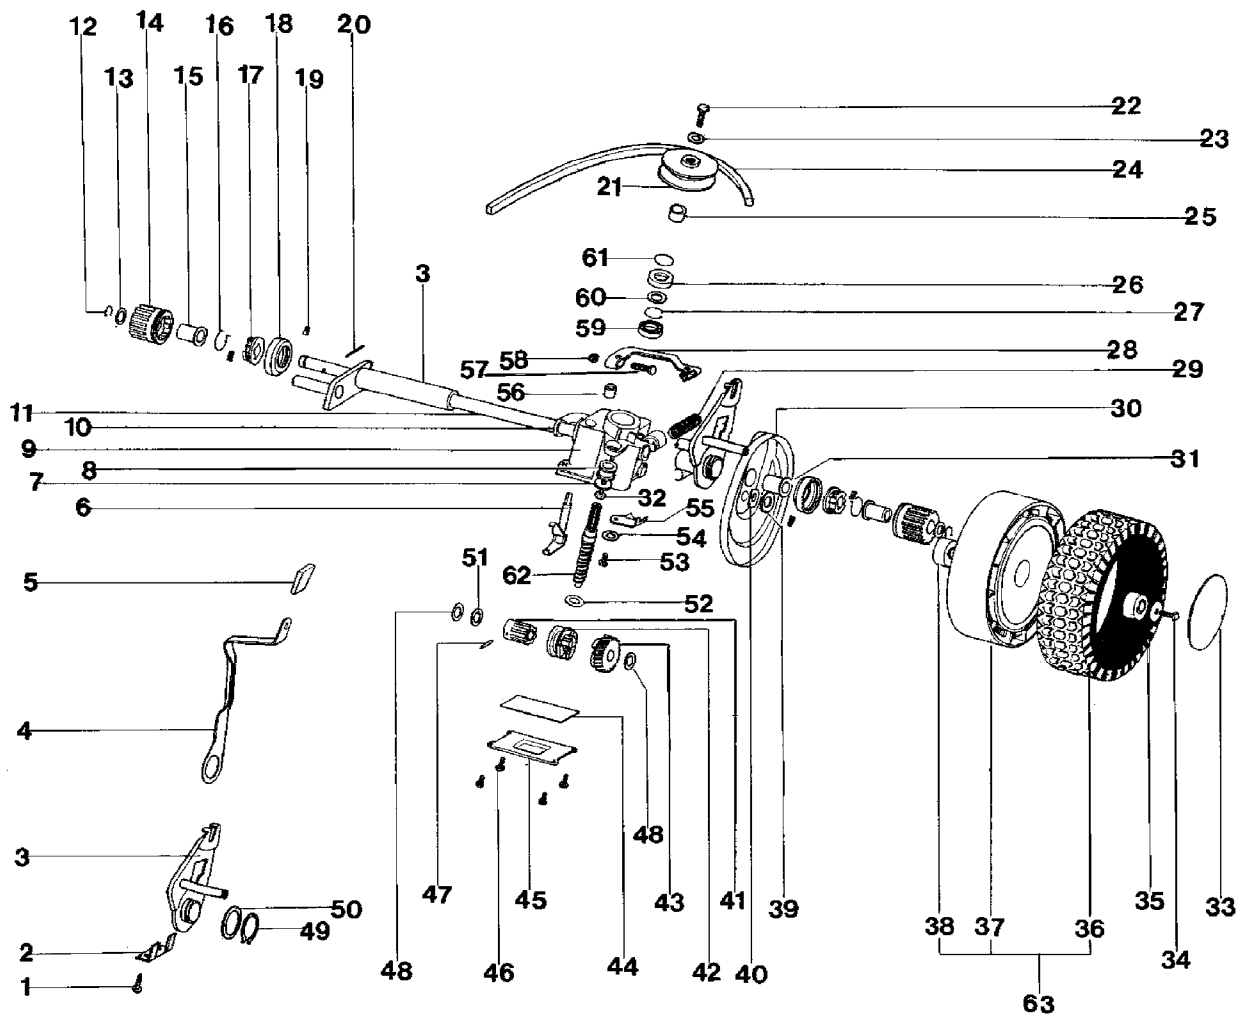

## IB-4205 SRB (Serie dal N. 020001)

HINTERACHSE UND GETRIEBE

---

Bild Nr.	Teile Nr.	Anzahl	Beschreibung
1	P1010090	4	SCHRAUBE
2	P01033266	2	PLATTE
3	P01030065	1	ACHSE
4	P00046166	1	RADHEBEL
5	P2020077	1	ABDECKUNG
6	P3040041	1	GABEL
7	P1020054	1	SCHEIBE
8	P2040010	1	SCHUTZHÜLLE
9	P00039199	1	GETRIEBE
10	P3170011	2	DICHTUNG
11	P3040093	1	ANTRIEBSWELLE
12	1070001A1	2	SEEGER
13	1020020A1	2	ABSTANDSSTÜCK
14	P3050031	2	RITZEL
15	P2020059	2	BÜCHSE
16	P3020012	2	FEDER
17	P2100001	2	MITNEHMER
18	P2020060	2	KÄFIG
19	P2110001	4	SCHEIBENFEDER
20	P1080004	2	STIFT
21	P3040048	1	RIEMENSCHLEIFE
22	1010018A1	1	SCHRAUBE
23	1020007A1	1	FEDERSCHLEIFE
24	P3010013	1	RIEMEN
25	P3040049	1	BÜCHSE
26	P3170010	1	WELLENDICHTUNG
27	P1070004	1	SEEGER
28	P4070011	1	HEBEL
29	P3020010	1	FEDER
30	P4030011	2	ABDECKUNG
31	P2020070	2	BÜCHSE
32	P1010104	1	SCHRAUBE
33	P2020062	2	DECKEL
34	1010018A1	2	SCHRAUBE
35	1020007A1	2	FEDERSCHLEIFE
36	P2020078	2	REIFEN
37	P2020081	2	FELGE
38	P3030055	4	LAGER
39	P2020088	2	ABSTANDSSTÜCK
40	P1020050	2	FEDERSCHLEIFE
41	P3050030	1	KEILHÜLSE
42	P00038099	1	SCHALTBÜCHSE
43	P00038199	1	SCHNECKENRAD
44	P3170014	1	GUMMIRING
45	P4110001	1	DECKEL
46	P1010076	4	SCHRAUBE
47	P1080007	1	STIFT
48	1020020A1	2	ABSTANDSSTÜCK