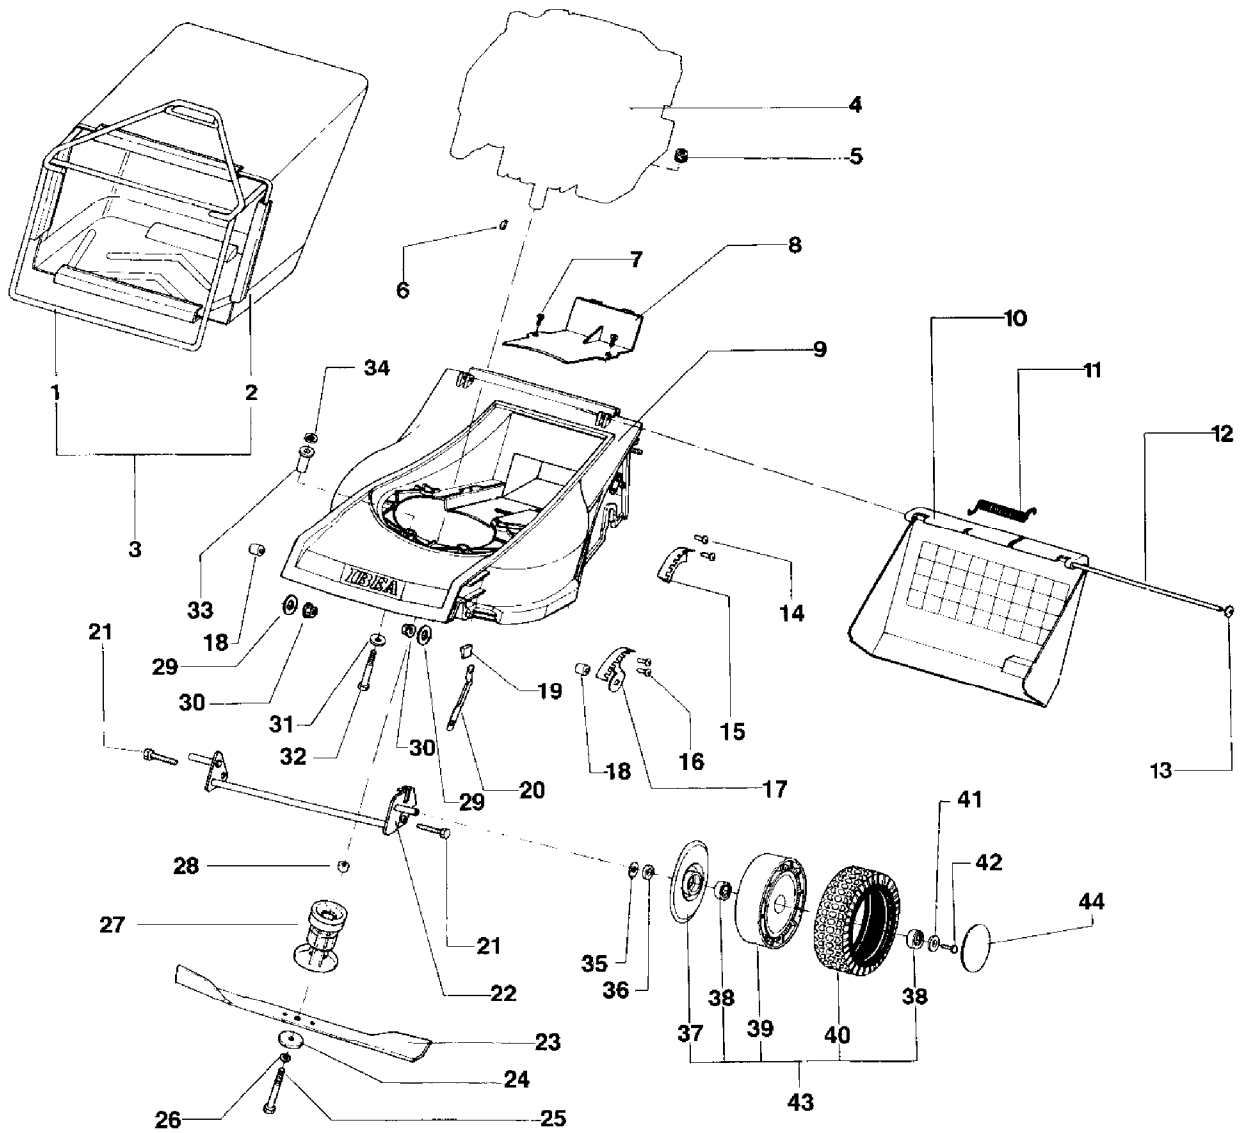

IB-4205 F (Serie dal N. 970471)
GESAMTANSICHT

IB-4205 F (Serie dal N. 970471)

GESAMTANSICHT

Bild Nr.	Teile Nr.	Anzahl	Beschreibung
1	P01011066	1	GESTELL
2	P3160049	1	GRASFANGSACK
3	P00010266	1	GRASFANGSACK KOMPL.
4	MOTORE	1	MOTOR
5	P1050011	3	MUTTER
6	1090001A1	1	FEDERKEIL
7	P1010061	2	SCHRAUBE
8	P2020089	1	KEILRIEMENABDECKUNG
9	P00205066	1	GEHÄUSE
10	P2020092	1	KLAPPE
11	P3020011	1	FEDER
12	P01027066	1	STAB
13	P1060004	2	STARLOCK
14	P1020064	2	NIET
15	P01032166	1	PLATTE
16	P1020064	2	NIET
17	P01032066	1	PLATTE
18	P3040087	2	BÜCHSE
19	P2020077	1	ABDECKUNG
20	P00046066	1	RADHEBEL
21	P3040086	2	STIFT
22	P01030366	1	FORDERACHSE
23	P4050020	1	MESSER
24	1110002A1	1	BECHERFEDER
25	P1010128	1	MESSERSCHRAUBE
26	P1020067	1	FEDERSCHEIBE
27	P3040102	1	MESSERBÜCHSE
28	P3040099	1	DISTANZBÜCHSE
29	P1020063	2	SCHEIBE
30	P1050011	2	MUTTER
31	P1020080	3	SCHEIBE
32	P1010101	3	SCHRAUBE
33	P2020166	3	BÜCHSE
34	1020009A1	3	FEDERSCHEIBE
35	P1020050	2	FEDERSCHEIBE
36	P2020088	2	ABSTANDSSTÜCK
37	P2020377	2	RADABDECKUNG
38	P3030013	4	LAGER A.D.26
39	P2020378	2	FELGE
40	P2020078	2	REIFEN
41	1020007A1	2	FEDERSCHEIBE
42	1010018A1	2	SCHRAUBE
43	P2080002	2	RAD KOMPL.
44	P2020062	2	DECKEL