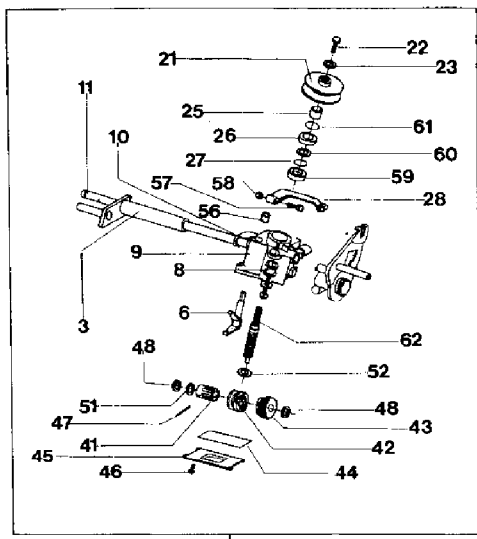

IB-4205 F (Serie dal N. 970471)
HINTERACHSE UND GGETRIEBE

IB-4205 F (Serie dal N. 970471)
HINTERACHSE UND GGETRIEBE

Bild Nr.	Teile Nr.	Anzahl	Beschreibung
1	P1010090	4	SCHRAUBE
2	P01033266	2	PLATTE
3	P01030065	1	ACHSE
4	P00046166	1	RADHEBEL
5	P2020077	1	ABDECKUNG
6	P3040041	1	GABEL
7	P1020054	1	SCHEIBE
8	P2040010	1	SCHUTZHÜLLE
9	P00039199	1	GETRIEBE
10	P3170011	2	DICHTUNG
11	P3040093	1	ANTRIEBSWELLE
12	1070001A1	2	SEEGER
13	1020020A1	2	ABSTANDSSTÜCK
14	P3050031	2	RITZEL
15	P2020059	2	BÜCHSE
16	P3020012	2	FEDER
17	P2100001	2	MITNEHMER
18	P2020060	2	KÄFIG
19	P2110001	4	SCHEIBENFEDER
20	P1080004	2	STIFT
21	P3040048	1	RIEMENSCHLEIFE
22	1010018A1	1	SCHRAUBE
23	1020007A1	1	FEDERSCHLEIFE
24	P3010013	1	RIEMEN
25	P3040049	1	BÜCHSE
26	P3170010	1	WELLENDICHTUNG
27	P1070004	1	SEEGER
28	P4070011	1	HEBEL
29	P3020010	1	FEDER
30	P4030011	2	ABDECKUNG
31	P2020070	2	BÜCHSE
32	P1010104	1	SCHRAUBE
33	P2020062	2	DECKEL
34	1010018A1	2	SCHRAUBE
35	1020007A1	2	FEDERSCHLEIFE
36	P2020078	2	REIFEN
37	P2020081	2	FELGE
38	P3030013	4	LAGER A.D.26
39	P2020088	2	ABSTANDSSTÜCK
40	P1020050	2	FEDERSCHLEIFE
41	P3050030	1	KEILHÜLSE
42	P00038099	1	SCHALTBÜCHSE
43	P00038199	1	SCHNECKENRAD
44	P3170014	1	GUMMIRING
45	P4110001	1	DECKEL
46	P1010076	4	SCHRAUBE
47	P1080007	1	STIFT
48	1020020A1	2	ABSTANDSSTÜCK