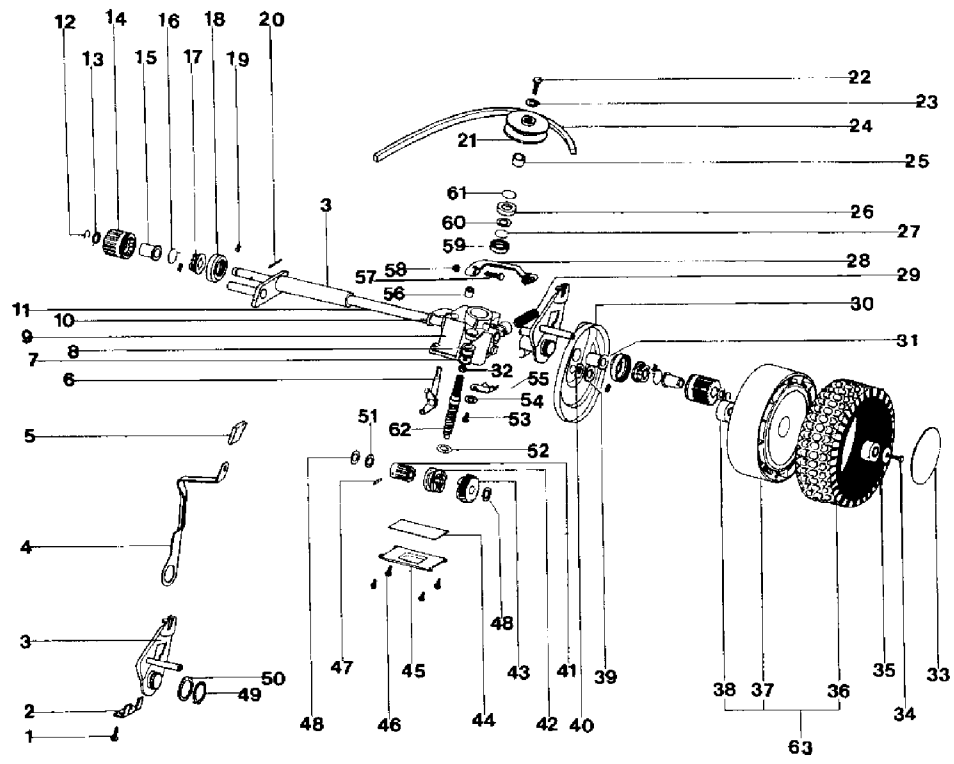

IB-4205 F (Serie dal N. 970471)
HINTERACHSE UND GGETRIEBE

IB-4205 F (Serie dal N. 970471)
HINTERACHSE UND GGETRIEBE

Bild Nr.	Teile Nr.	Anzahl	Beschreibung
1	P1010090	4	SCHRAUBE
2	P01033266	2	PLATTE
3	P01030065	1	ACHSE
4	P00046166	1	RADHEBEL
5	P2020077	1	ABDECKUNG
6	P3040041	1	GABEL
7	P1020054	1	SCHEIBE
8	P2040010	1	SCHUTZHÜLLE
9	P00039199	1	GETRIEBE
10	P3170011	2	DICHTUNG
11	P3040093	1	ANTRIEBSWELLE
12	1070001A1	2	SEEGER
13	1020020A1	2	ABSTANDSSTÜCK
14	P3050031	2	RITZEL
15	P2020059	2	BÜCHSE
16	P3020012	2	FEDER
17	P2100001	2	MITNEHMER
18	P2020060	2	KÄFIG
19	P2110001	4	SCHEIBENFEDER
20	P1080004	2	STIFT
21	P3040048	1	RIEMENSCHLEIFE
22	1010018A1	1	SCHRAUBE
23	1020007A1	1	FEDERSCHLEIFE
24	P3010013	1	RIEMEN
25	P3040049	1	BÜCHSE
26	P3170010	1	WELLENDICHTUNG
27	P1070004	1	SEEGER
28	P4070011	1	HEBEL
29	P3020010	1	FEDER
30	P4030011	2	ABDECKUNG
31	P2020070	2	BÜCHSE
32	P1010104	1	SCHRAUBE
33	P2020062	2	DECKEL
34	1010018A1	2	SCHRAUBE
35	1020007A1	2	FEDERSCHLEIFE
36	P2020078	2	REIFEN
37	P2020081	2	FELGE
38	P3030013	4	LAGER A.D.26
39	P2020088	2	ABSTANDSSTÜCK
40	P1020050	2	FEDERSCHLEIFE
41	P3050030	1	KEILHÜLSE
42	P00038099	1	SCHALTBÜCHSE
43	P00038199	1	SCHNECKENRAD
44	P3170014	1	GUMMIRING
45	P4110001	1	DECKEL
46	P1010076	4	SCHRAUBE
47	P1080007	1	STIFT
48	1020020A1	2	ABSTANDSSTÜCK