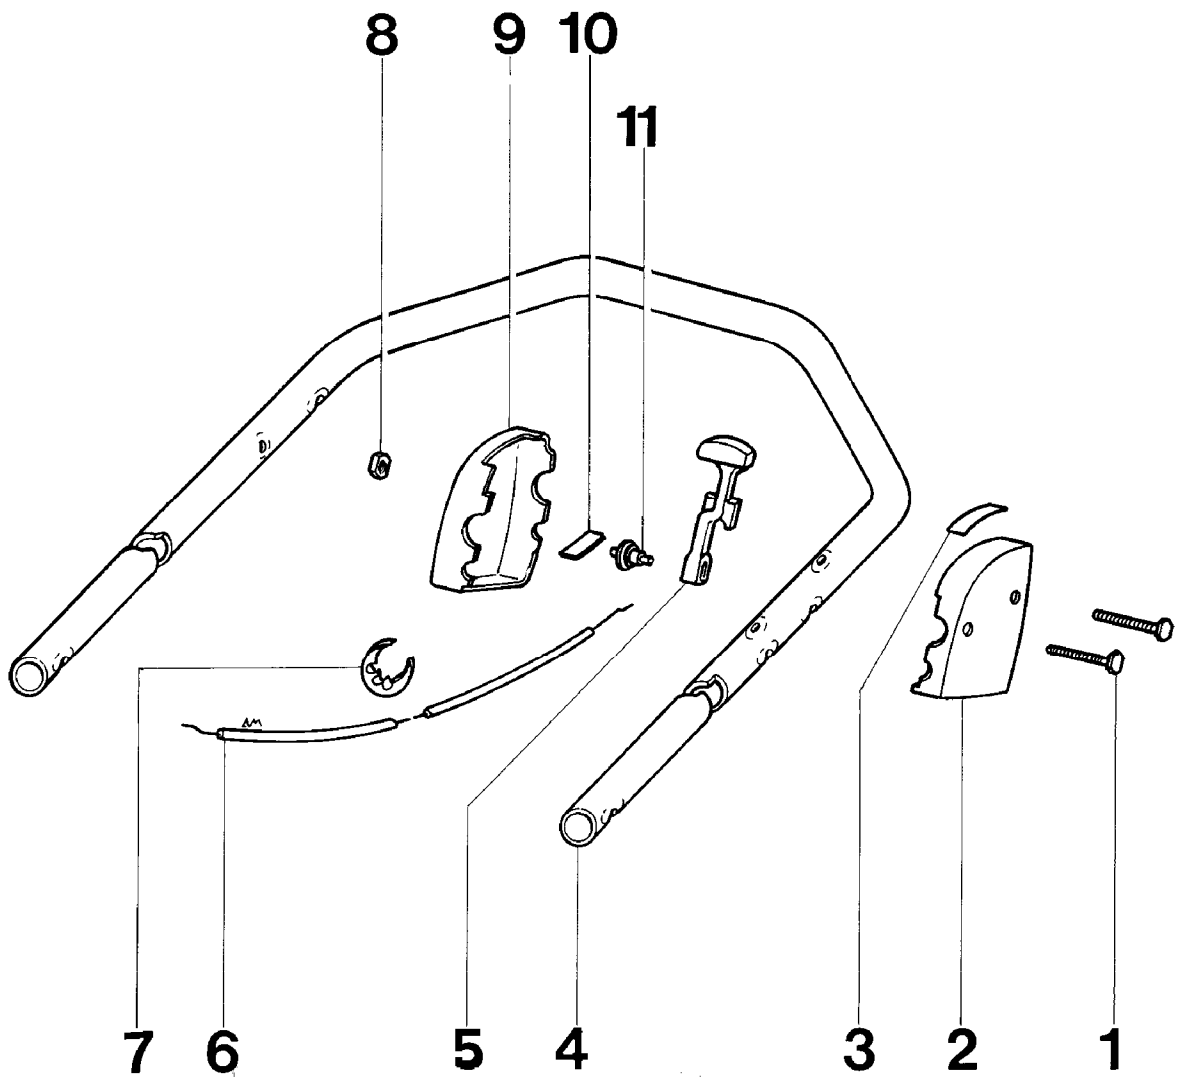

IB-4204 (Serie dal N. 2861)
GESAMTANSICHT

IB-4204 (Serie dal N. 2861)

GESAMTANSICHT

Bild Nr.	Teile Nr.	Anzahl	Beschreibung
48	P1010098	1	SCHRAUBE
49	P1020080	3	SCHEIBE
50	P00005004	1	GEHÄUSE
51	P2020166	3	BÜCHSE
52	1020009A1	3	FEDERSCHEIBE
53	P4010133	1	PLATTE
54	P00010266	1	GRASFANGSACK KOMPL.
55	P2020177	4	RAD

IB-4204 (Serie dal N. 2861)
LENKEROBERTEIL UND BETIENUNGSELEMENTE

IB-4204 (Serie dal N. 2861)

LENKERBERTEIL UND BEDIENUNGSELEMENTE

Bild Nr.	Teile Nr.	Anzahl	Beschreibung
1	P1010102	2	SCHRAUBE
2	P2020107	1	SCHALE L.
3	P5140516	1	AUFKLEBER
3	P5140515	1	AUFKLEBER
4	P02070143	1	FÜHRUNGSHOLM, OB.
5	P00065099	1	GASHEBEL
6	P5020027	1	GASHEBEL
6	P5020032	1	GASKABEL
7	P2020080	1	KABELHALTER
8	1050003A1	2	MUTTER
9	P2020106	1	SCHALE R.
10	P4010059	2	FEDER
11	P2020108	1	STIFT