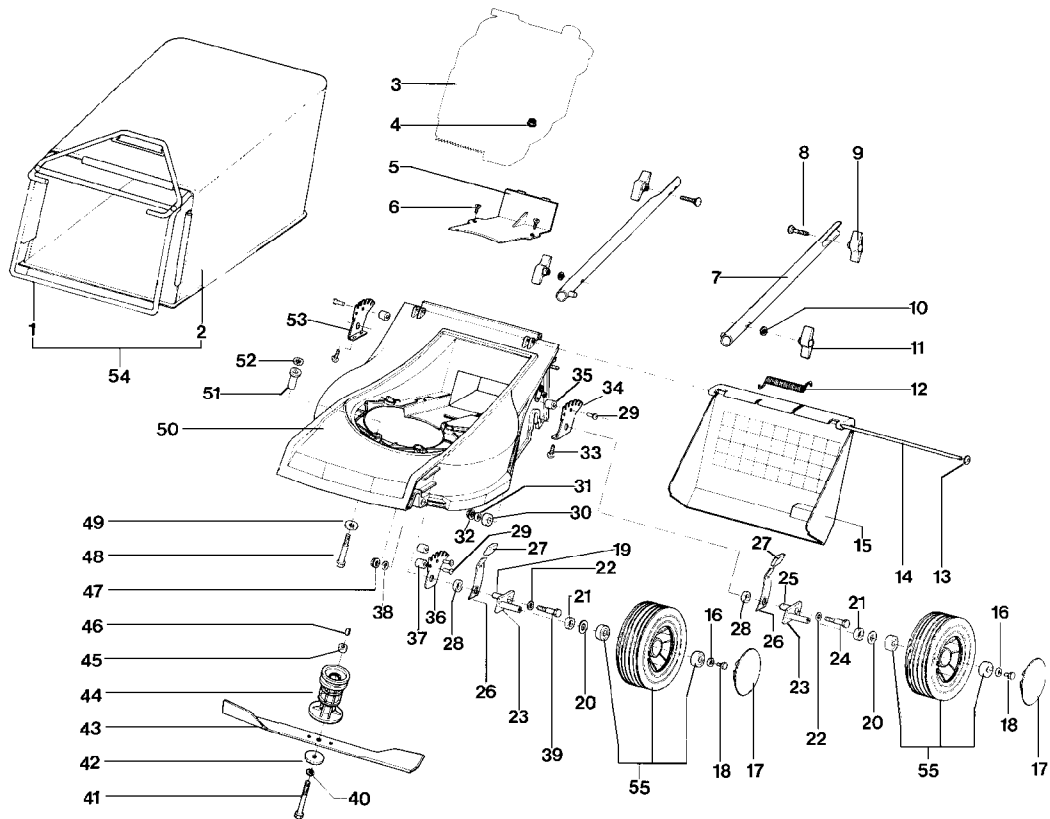

IB-4204 (Serie dal N. 2861)
GESAMTANSICHT

IB-4204 (Serie dal N. 2861)

GESAMTANSICHT

Bild Nr.	Teile Nr.	Anzahl	Beschreibung
1	P01011066	1	GESTELL
2	P3160015	1	GRASFANGSACK
3	MOTORE	1	MOTOR
4	P1050011	3	MUTTER
5	P2020089	1	KEILRIEMENABDECKUNG
6	P1010061	2	SCHRAUBE
7	P02070257	2	LENKERUNTERTEIL
8	1010026A1	2	SCHRAUBE
9	2020050A1	2	MUTTER
10	1020014A1	2	SCHEIBE
11	2020050A1	2	MUTTER
12	P3020011	1	FEDER
13	P1060004	2	STARLOCK
14	P01027066	1	STAB
15	P2020092	1	KLAPPE
16	1020007A1	4	FEDERSCHEIBE
17	P2020178	4	DECKEL
18	1010018A1	4	SCHRAUBE
19	P3040228	2	BUCHSE
20	1020020A1	4	ABSTANDSSTÜCK
21	P2020088	4	ABSTANDSSTÜCK
22	1020014A1	4	SCHEIBE
23	P4020131	4	TRÄGER
24	P1010120	2	SCHRAUBE
25	P3040227	2	BUCHSE
26	P4010139	4	HEBEL
27	P2020077	4	ABDECKUNG
28	P3040231	4	DISTANZBUCHSE
29	P1020081	6	NIET
30	P3040226	2	BUCHSE
31	1020014A1	2	SCHEIBE
32	1050004A1	2	MUTTER
33	P1010090	4	SCHRAUBE
34	P4010134	1	PLATTE
35	P3040220	1	DISTANZBUCHSE
36	P4010132	2	BLECH
37	P2020170	4	DISTANZBUCHSE
38	1020014A1	2	SCHEIBE
39	P1010152	2	SCHRAUBE
40	P1020067	1	FEDERSCHEIBE
41	P1010128	1	MESSERSCHRAUBE
42	1110002A1	1	BECHERFEDER
43	P4050026	1	MESSER
44	P3040101	1	MESSERWELLE DIAM.25
45	P3040099	1	DISTANZBÜCHSE
46	1090001A1	1	FEDERKEIL
47	1050004A1	2	MUTTER
48	P1010101	2	SCHRAUBE

IB-4204 (Serie dal N. 2861)
LENKEROBERTEIL UND BETIENUNGSELEMENTE

IB-4204 (Serie dal N. 2861)

LENKERBERTEIL UND BEDIENUNGSELEMENTE

Bild Nr.	Teile Nr.	Anzahl	Beschreibung
1	P1010102	2	SCHRAUBE
2	P2020107	1	SCHALE L.
3	P5140516	1	AUFKLEBER
3	P5140515	1	AUFKLEBER
4	P02070143	1	FÜHRUNGSHOLM, OB.
5	P00065099	1	GASHEBEL
6	P5020027	1	GASHEBEL
6	P5020032	1	GASKABEL
7	P2020080	1	KABELHALTER
8	1050003A1	2	MUTTER
9	P2020106	1	SCHALE R.
10	P4010059	2	FEDER
11	P2020108	1	STIFT