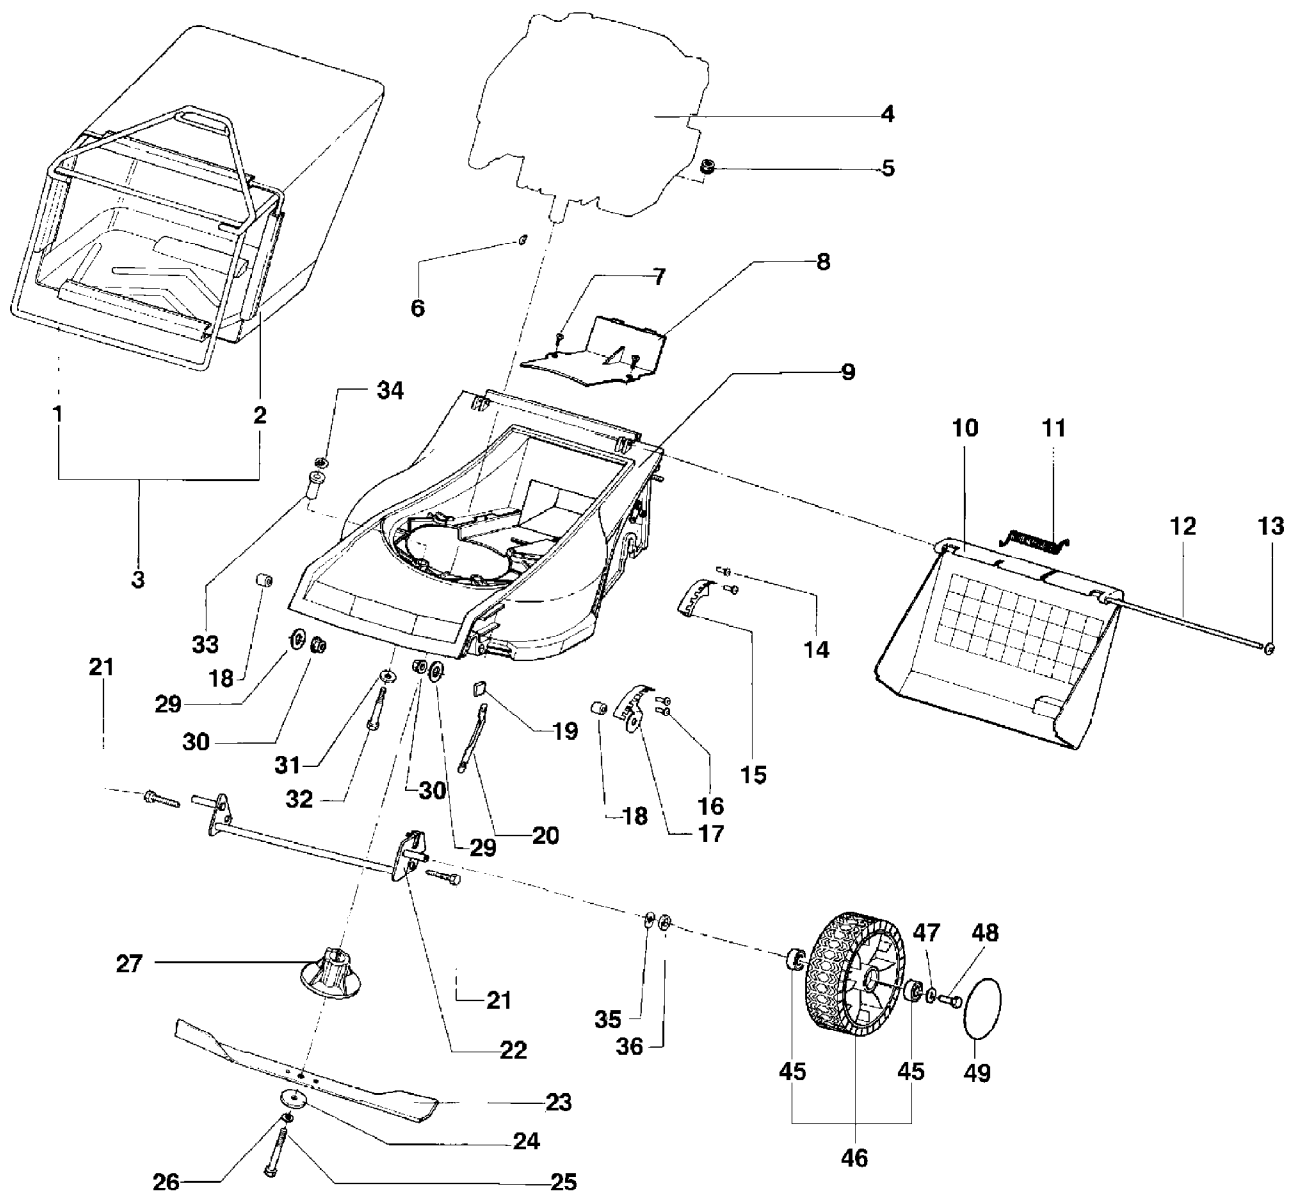

IB-4204 SRB (Serie dal N. 990853)  
GESAMTANSICHT

## IB-4204 SRB (Serie dal N. 990853)

IB-4204 SRB (Serie dal N. 990853)  
HINTERACHSE

---

IB-4204 SRB (Serie dal N. 990853)

HINTERACHSE

---

Bild Nr.	Teile Nr.	Anzahl	Beschreibung
1	P1010090	4	SCHRAUBE
2	P01033266	2	PLATTE
3	P01030067	1	HINTERACHSE
4	P1020078	1	ABSTANDSSTÜCK
5	P1070008	1	SEEGER
6	P2020077	1	ABDECKUNG
7	P00046166	1	RADHEBEL
8	P1020050	2	FEDERSCHEIBE
9	P2020088	2	ABSTANDSSTÜCK
10	P3030055	4	LAGER - 050690
11	P2080002	2	RAD KOMPL.
12	1020007A1	2	FEDERSCHEIBE
13	1010018A1	2	SCHRAUBE
14	P2020439	2	DECKEL - 040650
14	P2020062	2	DECKEL 040651 -

## IB-4204 SRB (Serie dal N. 990853)

LENKERBERTEIL UND BEDIENUNGSELEMENTE, HANDGESTOBBEN MODELL

---

Bild Nr.	Teile Nr.	Anzahl	Beschreibung
1	P4080038VE	1	SYSTEM 2 HEBEL
2	P3120103VE	1	OB. FÜHRUNGSHOLM
3	P5140552	1	AUFKLEBER
4	P2020107	1	SCHALE L.
5	P00065099	1	GASHEBEL
6	P2020108	1	STIFT
7	P4010059	2	FEDER
8	P2020106	1	SCHALE R.
9	1050003A1	2	MUTTER
10	P2020153	2	BÜCHSE
11	P1010065	1	SCHRAUBE
12	1050003A1	1	MUTTER
13	1020013A1	1	FEDERSCHEIBE
14	P1010203	1	SCHRAUBE
15	P01068343	1	HALTER
16	1050002A1	1	MUTTER
17	2020050A1	2	MUTTER
18	P2020080	2	KABELHALTER
19	2020050A1	2	MUTTER
20	P5010087	1	SYSTEM 2 KABEL
21	P02070257	2	LENKERUNTERTEIL
22	1010026A1	2	SCHRAUBE
23	P5020032	1	GASKABEL
24	1020014A1	2	SCHEIBE
25	P1010102	2	SCHRAUBE
26	P00035099	1	GASGEHÄUSE KOMPL.