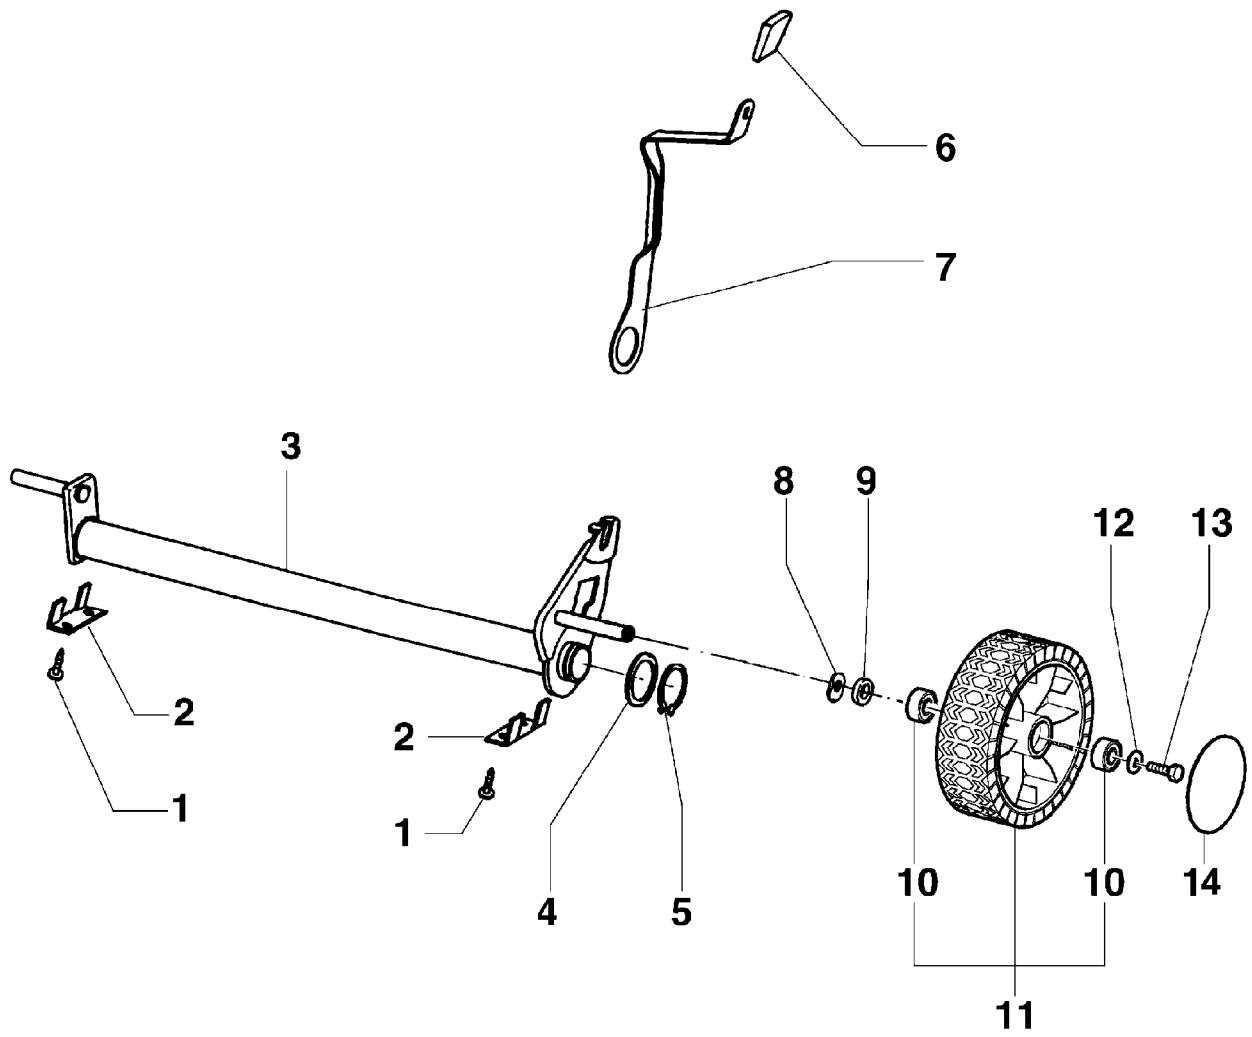

IB-4204 SRB (Serie dal N. 990853)  
GESAMTANSICHT

IB-4204 SRB (Serie dal N. 990853)  
HINTERACHSE

---

IB-4204 SRB (Serie dal N. 990853)

HINTERACHSE

---

Bild Nr.	Teile Nr.	Anzahl	Beschreibung
1	P1010090	4	SCHRAUBE
2	P01033266	2	PLATTE
3	P01030067	1	HINTERACHSE
4	P1020078	1	ABSTANDSSTÜCK
5	P1070008	1	SEEGER
6	P2020077	1	ABDECKUNG
7	P00046166	1	RADHEBEL
8	P1020050	2	FEDERSCHEIBE
9	P2020088	2	ABSTANDSSTÜCK
10	P3030055	4	LAGER - 050690
11	P2080002	2	RAD KOMPL.
12	1020007A1	2	FEDERSCHEIBE
13	1010018A1	2	SCHRAUBE
14	P2020439	2	DECKEL - 040650
14	P2020062	2	DECKEL 040651 -

---

IB-4204 SRB (Serie dal N. 990853)

LENKERBERTEIL UND BEDIENUNGSELEMENTE, HANDGESTOBBEN MODELL

## IB-4204 SRB (Serie dal N. 990853)

LENKERBERTEIL UND BEDIENUNGSELEMENTE, HANDGESTOBBEN MODELL

---

Bild Nr.	Teile Nr.	Anzahl	Beschreibung
1	P4080038VE	1	SYSTEM 2 HEBEL
2	P3120103VE	1	OB. FÜHRUNGSHOLM
3	P5140552	1	AUFKLEBER
4	P2020107	1	SCHALE L.
5	P00065099	1	GASHEBEL
6	P2020108	1	STIFT
7	P4010059	2	FEDER
8	P2020106	1	SCHALE R.
9	1050003A1	2	MUTTER
10	P2020153	2	BÜCHSE
11	P1010065	1	SCHRAUBE
12	1050003A1	1	MUTTER
13	1020013A1	1	FEDERSCHEIBE
14	P1010203	1	SCHRAUBE
15	P01068343	1	HALTER
16	1050002A1	1	MUTTER
17	2020050A1	2	MUTTER
18	P2020080	2	KABELHALTER
19	2020050A1	2	MUTTER
20	P5010087	1	SYSTEM 2 KABEL
21	P02070257	2	LENKERUNTERTEIL
22	1010026A1	2	SCHRAUBE
23	P5020032	1	GASKABEL
24	1020014A1	2	SCHEIBE
25	P1010102	2	SCHRAUBE
26	P00035099	1	GASGEHÄUSE KOMPL.