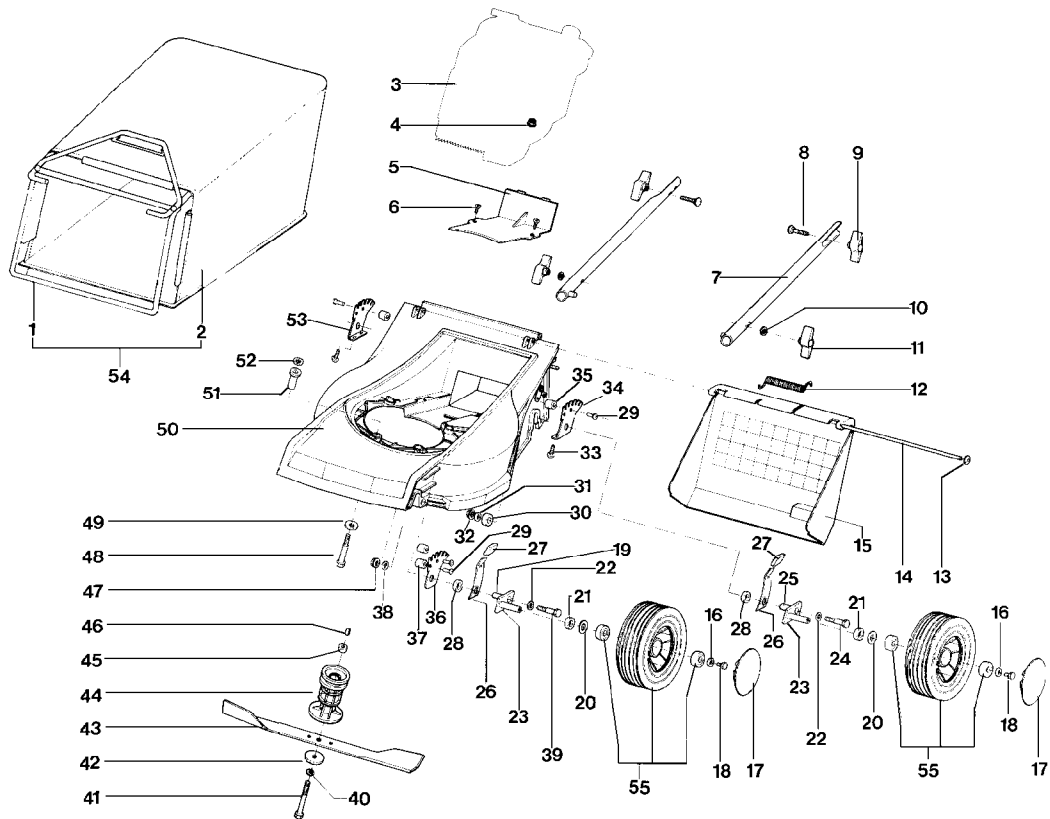

IB-4203 (Serie dal N. 9074)
GESAMTANSICHT

IB-4203 (Serie dal N. 9074)

GESAMTANSICHT

Bild Nr.	Teile Nr.	Anzahl	Beschreibung
1	P01011066	1	GESTELL
2	P3160015	1	GRASFANGSACK
3	MOTORE	1	MOTOR
4	P1050011	3	MUTTER
5	P2020089	1	KEILRIEMENABDECKUNG
6	P1010061	2	SCHRAUBE
7	P02070257	2	LENKERUNTERTEIL
8	1010026A1	2	SCHRAUBE
9	2020050A1	2	MUTTER
10	1020014A1	2	SCHEIBE
11	2020050A1	2	MUTTER
12	P3020011	1	FEDER
13	P1060004	2	STARLOCK
14	P01027066	1	STAB
15	P2020092	1	KLAPPE
16	1020007A1	4	FEDERSCHEIBE
17	P2020178	4	DECKEL
18	1010018A1	4	SCHRAUBE
19	P3040228	2	BUCHSE
20	1020020A1	4	ABSTANDSSTÜCK
21	P2020088	4	ABSTANDSSTÜCK
22	1020014A1	4	SCHEIBE
23	P4020131	4	TRÄGER
24	P1010120	2	SCHRAUBE
25	P3040227	2	BUCHSE
26	P4010139	4	HEBEL
27	P2020077	4	ABDECKUNG
28	P3040231	4	DISTANZBUCHSE
29	P1020081	6	NIET
30	P3040226	2	BUCHSE
31	1020014A1	2	SCHEIBE
32	1050004A1	2	MUTTER
33	P1010090	4	SCHRAUBE
34	P4010134	1	PLATTE
35	P3040220	1	DISTANZBUCHSE
36	P4010132	2	BLECH
37	P2020170	4	DISTANZBUCHSE
38	1020014A1	2	SCHEIBE
39	P1010152	2	SCHRAUBE
40	P1020067	1	FEDERSCHEIBE
41	P1010128	1	MESSERSCHRAUBE
42	1110002A1	1	BECHERFEDER
43	P4050026	1	MESSER
44	P3040102	1	MESSERBÜCHSE
45	P3040099	1	DISTANZBÜCHSE
46	1090001A1	1	FEDERKEIL
47	1050004A1	2	MUTTER
48	P1010101	3	SCHRAUBE

IB-4203 (Serie dal N. 9074)
LENKEROBERTEIL UND BEDIENTUNGSELEMENTE

IB-4203 (Serie dal N. 9074)

LENKERBERTEIL UND BEDIENUNGSELEMENTE

Bild Nr.	Teile Nr.	Anzahl	Beschreibung
1	P1010102	2	SCHRAUBE
2	P2020107	1	SCHALE L.
3	P5140515	1	AUFKLEBER
3	P5140516	1	AUFKLEBER
4	P02070143	1	FÜHRUNGSHOLM, OB.
5	P00065099	1	GASHEBEL
6	P5020027	1	GASHEBEL
6	P5020032	1	GASKABEL
7	P2020080	1	KABELHALTER
8	1050003A1	2	MUTTER
9	P2020106	1	SCHALE R.
10	P4010059	2	FEDER
11	P2020108	1	STIFT