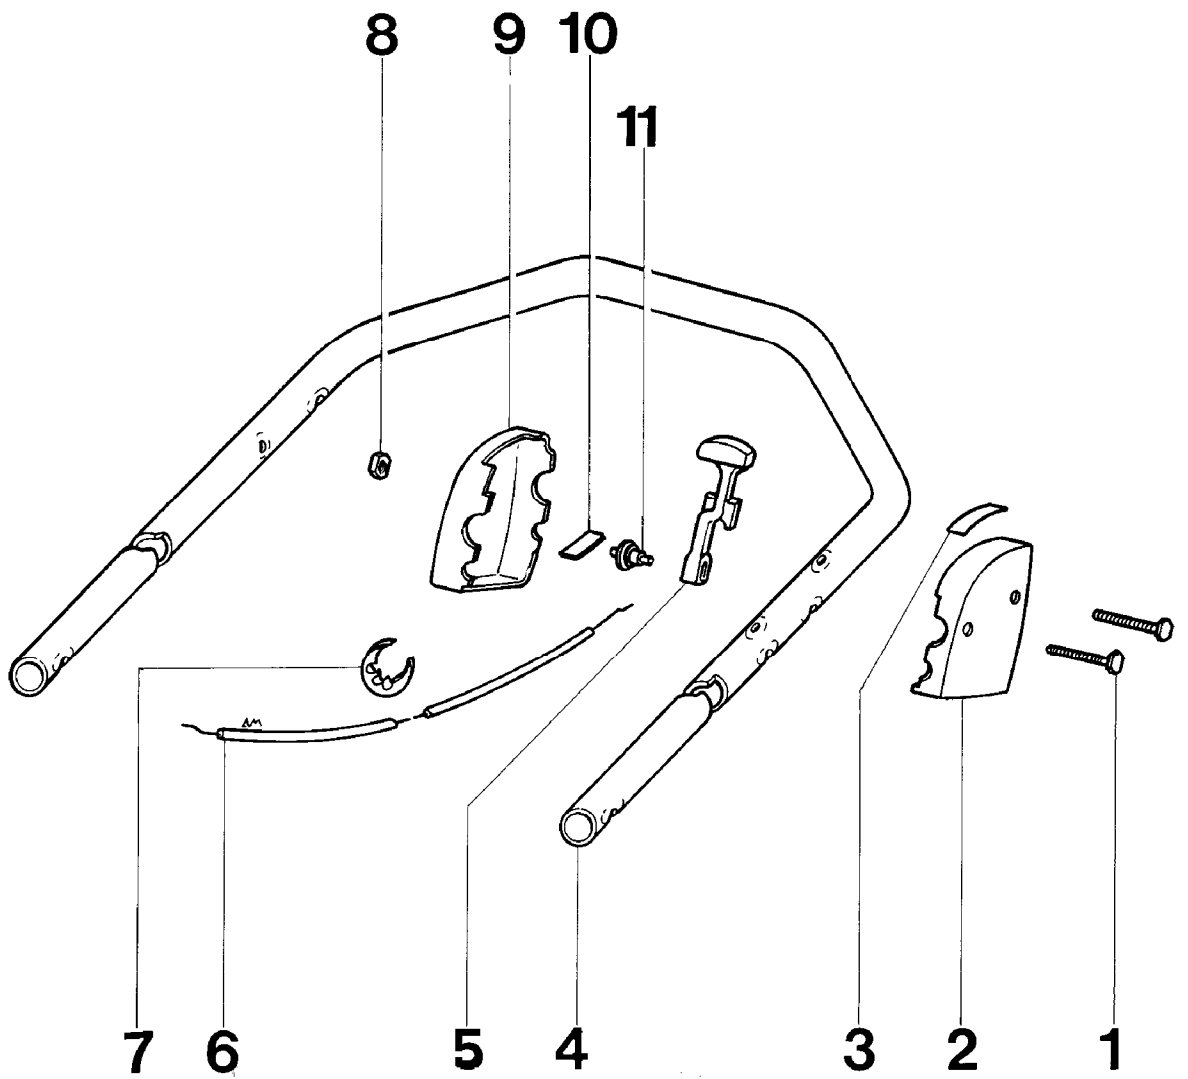

IB-4203 (Serie dal N. 9074)
GESAMTANSICHT

IB-4203 (Serie dal N. 9074)

GESAMTANSICHT

Bild Nr.	Teile Nr.	Anzahl	Beschreibung
49	P1020080	3	SCHEIBE
50	P00005004	1	GEHÄUSE
51	P2020166	3	BÜCHSE
52	1020009A1	3	FEDERSCHEIBE
53	P4010133	1	PLATTE
54	P00010266	1	GRASFANGSACK KOMPL.
55	P2020177	4	RAD

IB-4203 (Serie dal N. 9074)
LENKEROBERTEIL UND BEDIENTUNGSELEMENTE

IB-4203 (Serie dal N. 9074)

LENKERBERTEIL UND BEDIENUNGSELEMENTE

Bild Nr.	Teile Nr.	Anzahl	Beschreibung
1	P1010102	2	SCHRAUBE
2	P2020107	1	SCHALE L.
3	P5140515	1	AUFKLEBER
3	P5140516	1	AUFKLEBER
4	P02070143	1	FÜHRUNGSHOLM, OB.
5	P00065099	1	GASHEBEL
6	P5020027	1	GASHEBEL
6	P5020032	1	GASKABEL
7	P2020080	1	KABELHALTER
8	1050003A1	2	MUTTER
9	P2020106	1	SCHALE R.
10	P4010059	2	FEDER
11	P2020108	1	STIFT