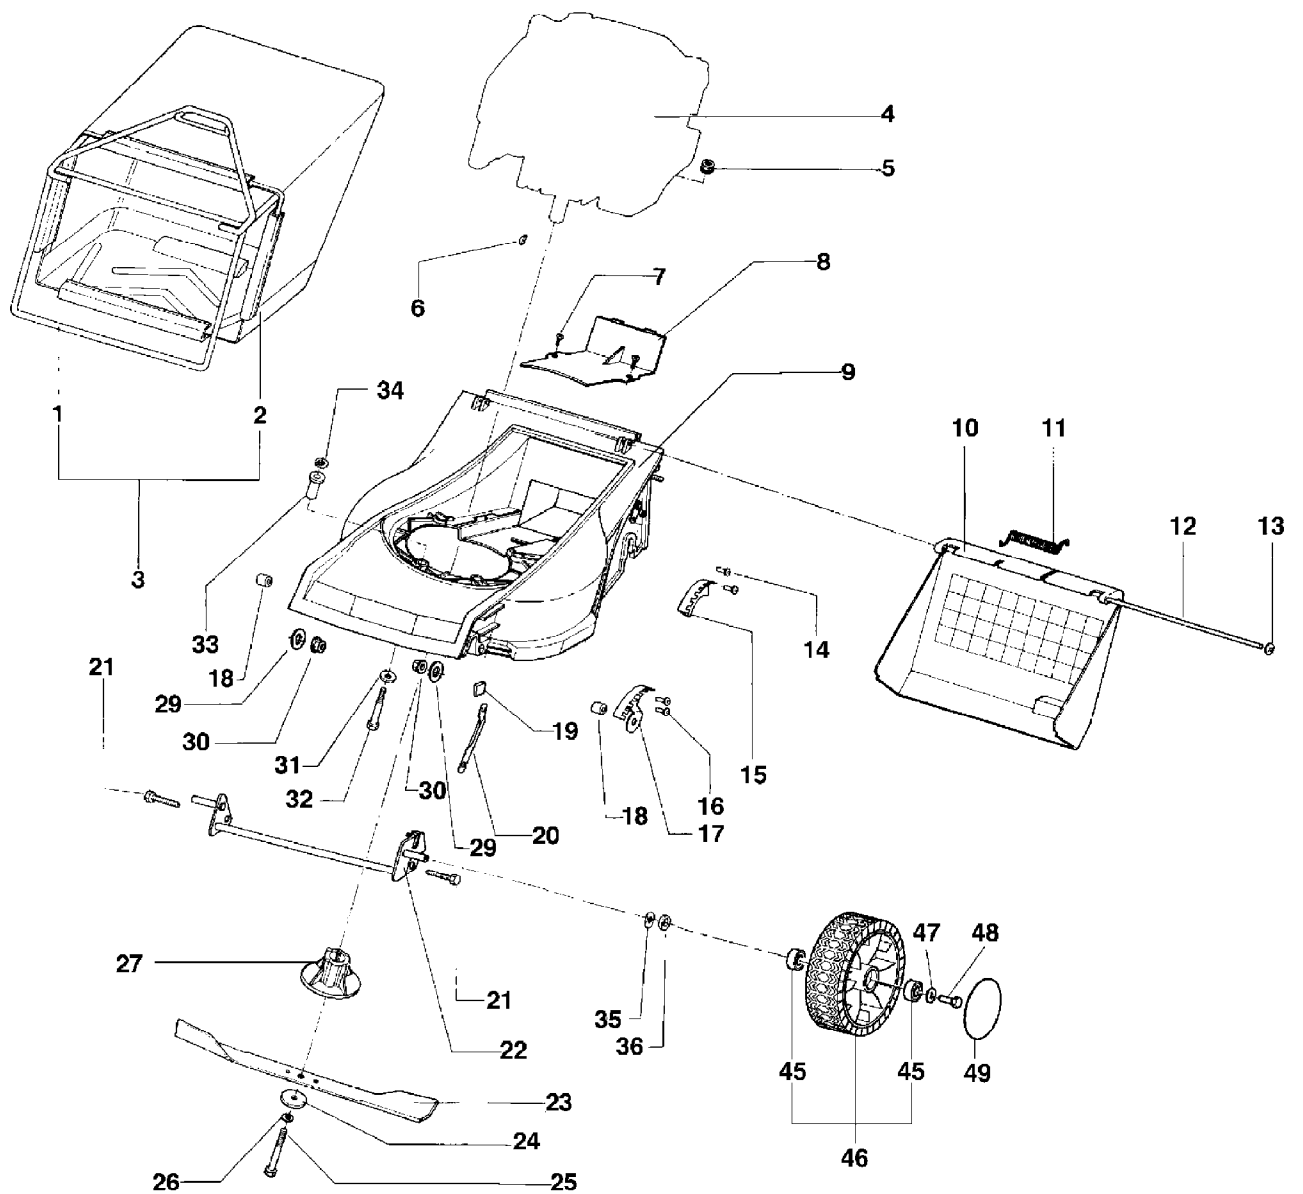

IB-4203 SRT (Serie dal N. 990882)  
GESAMTANSICHT

---

IB-4203 SRT (Serie dal N. 990882)  
HINTERACHSE

---

IB-4203 SRT (Serie dal N. 990882)

HINTERACHSE

---

Bild Nr.	Teile Nr.	Anzahl	Beschreibung
1	P1010090	4	SCHRAUBE
2	P01033266	2	PLATTE
3	P01030067	1	HINTERACHSE
4	P1020078	1	ABSTANDSSTÜCK
5	P1070008	1	SEEGER
6	P2020077	1	ABDECKUNG
7	P00046166	1	RADHEBEL
8	P1020050	2	FEDERSCHEIBE
9	P2020088	2	ABSTANDSSTÜCK
10	P3030055	4	LAGER
11	P2080007	2	RAD KOMP.
12	1020007A1	2	FEDERSCHEIBE
13	1010018A1	2	SCHRAUBE
14	P2020439	2	DECKEL

---

IB-4203 SRT (Serie dal N. 990882)  
LENKERBERTEIL UND BEDIENUNGSELEMENTE

IB-4203 SRT (Serie dal N. 990882)

LENKERBERTEIL UND BEDIENUNGSELEMENTE

---

Bild Nr.	Teile Nr.	Anzahl	Beschreibung
1	P4080038VE	1	SYSTEM 2 HEBEL
2	P3120103VE	1	OB. FÜHRUNGSHOLM
3	P5140552	1	AUFKLEBER
4	P2020107	1	SCHALE L.
5	P00065099	1	GASHEBEL
6	P2020108	1	STIFT
7	P4010059	2	FEDER
8	P2020106	1	SCHALE R.
9	1050003A1	2	MUTTER
10	P2020153	2	BÜCHSE
11	P1010065	1	SCHRAUBE
12	1050003A1	1	MUTTER
13	1020013A1	1	FEDERSCHEIBE
14	P1010203	1	SCHRAUBE
15	P01068343	1	HALTER
16	1050002A1	1	MUTTER
17	2020050A1	2	MUTTER
18	P2020080	2	KABELHALTER
19	2020050A1	2	MUTTER
20	P5010076	1	SYSTEM 2 KABEL
21	P02070257	2	LENKERUNTERTEIL
22	1010026A1	2	SCHRAUBE
23	P5020027	1	GASHEBEL
24	1020014A1	2	SCHEIBE
25	P1010102	2	SCHRAUBE
26	P00035099	1	GASGEHÄUSE KOMPL.