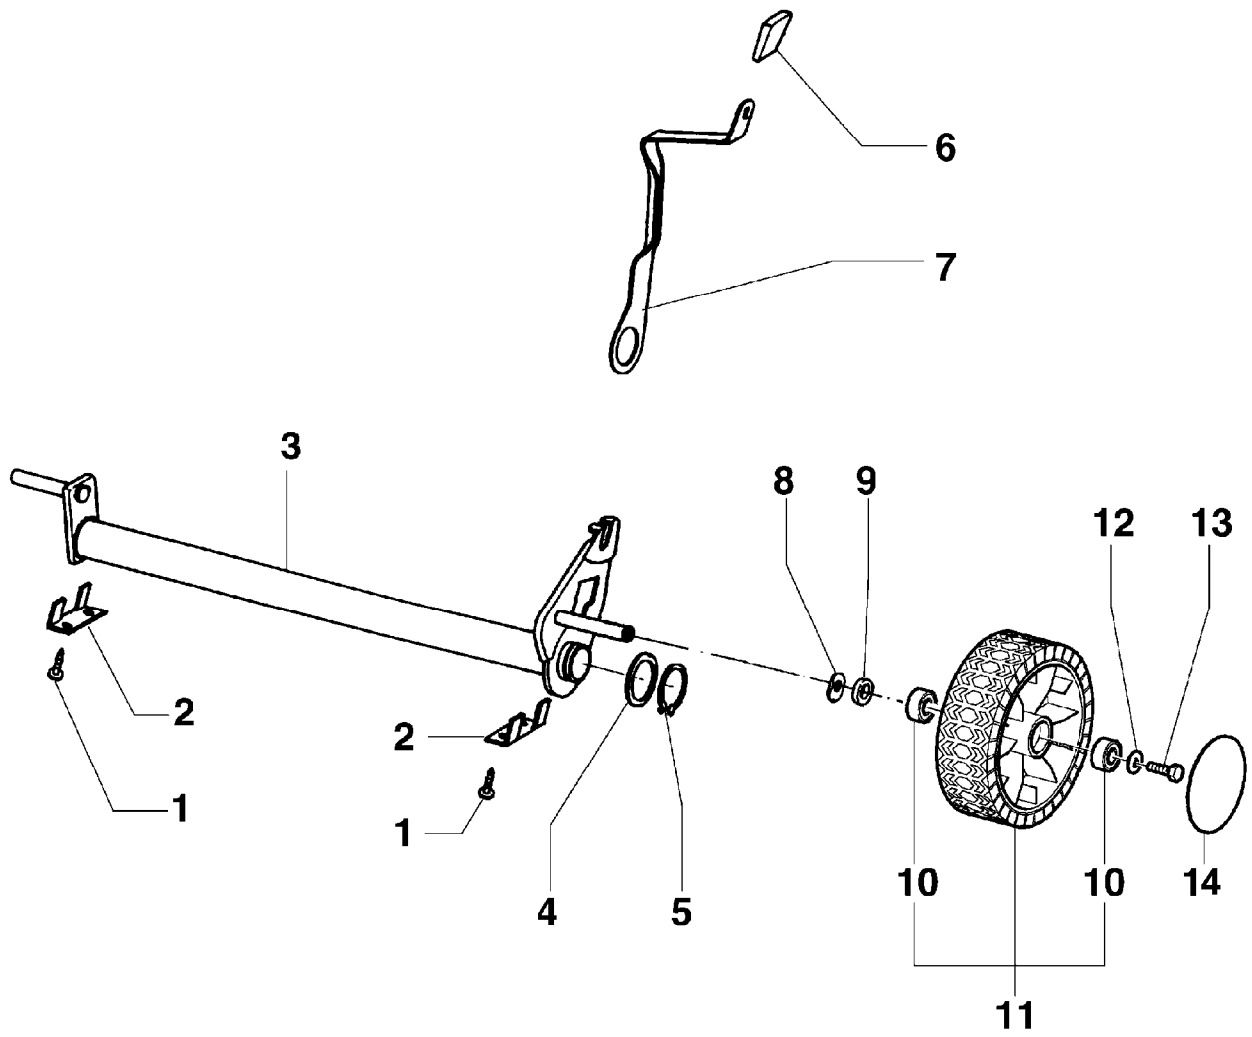

---

IB-4203 SRT (Serie dal N. 990882)  
HINTERACHSE

---

IB-4203 SRT (Serie dal N. 990882)

HINTERACHSE

---

Bild Nr.	Teile Nr.	Anzahl	Beschreibung
1	P1010090	4	SCHRAUBE
2	P01033266	2	PLATTE
3	P01030067	1	HINTERACHSE
4	P1020078	1	ABSTANDSSTÜCK
5	P1070008	1	SEEGER
6	P2020077	1	ABDECKUNG
7	P00046166	1	RADHEBEL
8	P1020050	2	FEDERSCHEIBE
9	P2020088	2	ABSTANDSSTÜCK
10	P3030055	4	LAGER
11	P2080007	2	RAD KOMP.
12	1020007A1	2	FEDERSCHEIBE
13	1010018A1	2	SCHRAUBE
14	P2020439	2	DECKEL

---

IB-4203 SRT (Serie dal N. 990882)  
LENKERBERTEIL UND BEDIENUNGSELEMENTE

IB-4203 SRT (Serie dal N. 990882)

LENKERBERTEIL UND BEDIENUNGSELEMENTE

---

Bild Nr.	Teile Nr.	Anzahl	Beschreibung
1	P4080038VE	1	SYSTEM 2 HEBEL
2	P3120103VE	1	OB. FÜHRUNGSHOLM
3	P5140552	1	AUFKLEBER
4	P2020107	1	SCHALE L.
5	P00065099	1	GASHEBEL
6	P2020108	1	STIFT
7	P4010059	2	FEDER
8	P2020106	1	SCHALE R.
9	1050003A1	2	MUTTER
10	P2020153	2	BÜCHSE
11	P1010065	1	SCHRAUBE
12	1050003A1	1	MUTTER
13	1020013A1	1	FEDERSCHEIBE
14	P1010203	1	SCHRAUBE
15	P01068343	1	HALTER
16	1050002A1	1	MUTTER
17	2020050A1	2	MUTTER
18	P2020080	2	KABELHALTER
19	2020050A1	2	MUTTER
20	P5010076	1	SYSTEM 2 KABEL
21	P02070257	2	LENKERUNTERTEIL
22	1010026A1	2	SCHRAUBE
23	P5020027	1	GASHEBEL
24	1020014A1	2	SCHEIBE
25	P1010102	2	SCHRAUBE
26	P00035099	1	GASGEHÄUSE KOMPL.