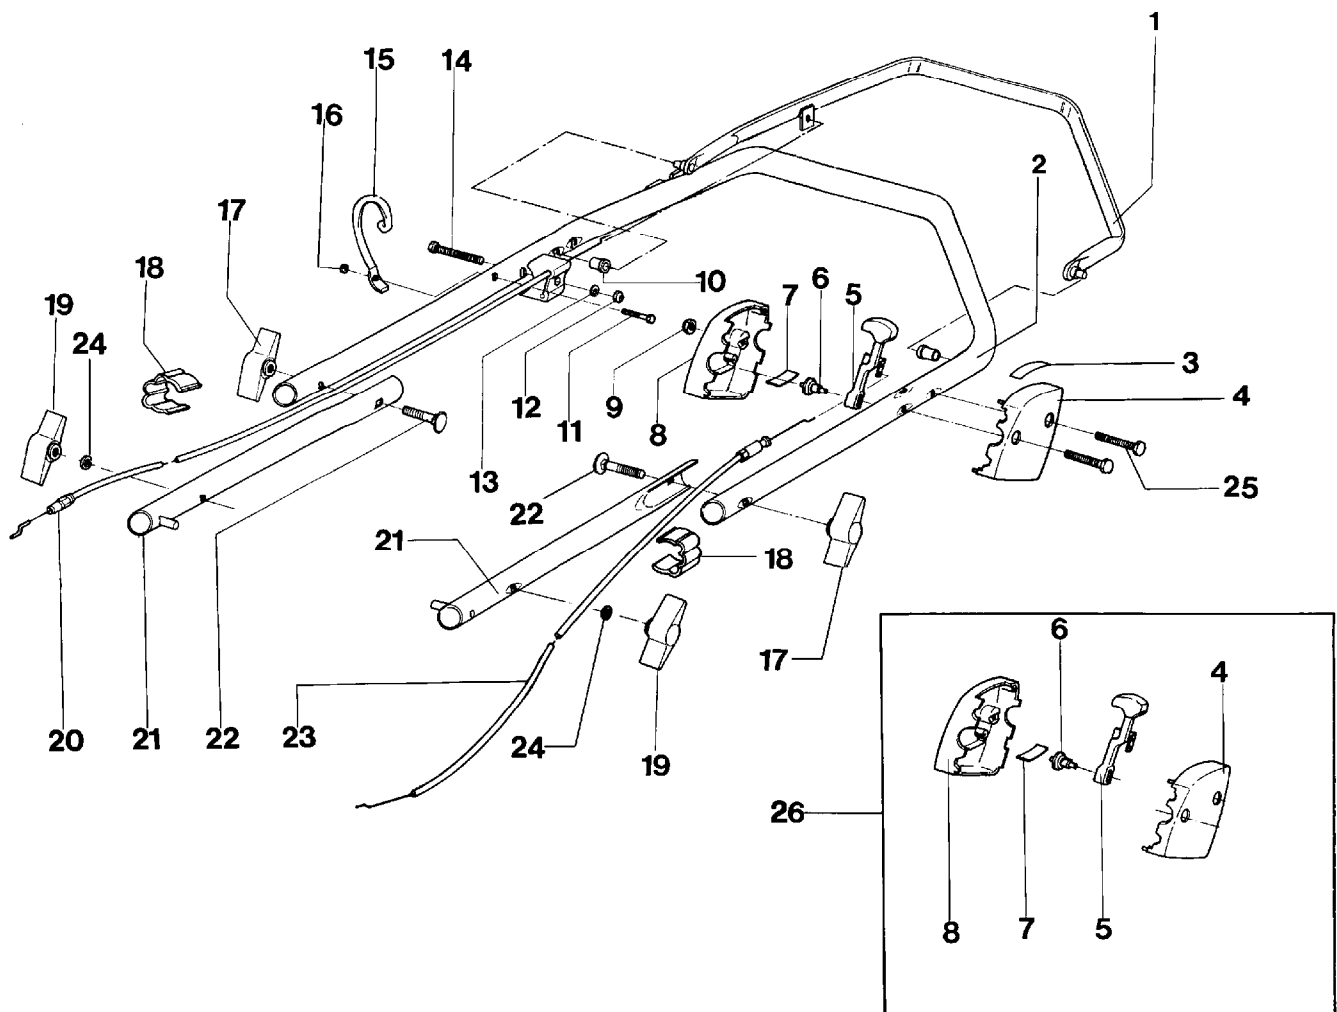

---

IB-4203 SRT (Serie dal N. 990882)  
HINTERACHSE

---

IB-4203 SRT (Serie dal N. 990882)

HINTERACHSE

---

Bild Nr.	Teile Nr.	Anzahl	Beschreibung
1	P1010090	4	SCHRAUBE
2	P01033266	2	PLATTE
3	P01030067	1	HINTERACHSE
4	P1020078	1	ABSTANDSSTÜCK
5	P1070008	1	SEEGER
6	P2020077	1	ABDECKUNG
7	P00046166	1	RADHEBEL
8	P1020050	2	FEDERSCHEIBE
9	P2020088	2	ABSTANDSSTÜCK
10	P3030055	4	LAGER
11	P2080007	2	RAD KOMP.
12	1020007A1	2	FEDERSCHEIBE
13	1010018A1	2	SCHRAUBE
14	P2020439	2	DECKEL

---

IB-4203 SRT (Serie dal N. 990882)  
LENKERBERTEIL UND BEDIENUNGSELEMENTE

IB-4203 SRT (Serie dal N. 990882)

LENKERBERTEIL UND BEDIENUNGSELEMENTE

---

Bild Nr.	Teile Nr.	Anzahl	Beschreibung
1	P4080038VE	1	SYSTEM 2 HEBEL
2	P3120103VE	1	OB. FÜHRUNGSHOLM
3	P5140552	1	AUFKLEBER
4	P2020107	1	SCHALE L.
5	P00065099	1	GASHEBEL
6	P2020108	1	STIFT
7	P4010059	2	FEDER
8	P2020106	1	SCHALE R.
9	1050003A1	2	MUTTER
10	P2020153	2	BÜCHSE
11	P1010065	1	SCHRAUBE
12	1050003A1	1	MUTTER
13	1020013A1	1	FEDERSCHEIBE
14	P1010203	1	SCHRAUBE
15	P01068343	1	HALTER
16	1050002A1	1	MUTTER
17	2020050A1	2	MUTTER
18	P2020080	2	KABELHALTER
19	2020050A1	2	MUTTER
20	P5010076	1	SYSTEM 2 KABEL
21	P02070257	2	LENKERUNTERTEIL
22	1010026A1	2	SCHRAUBE
23	P5020027	1	GASHEBEL
24	1020014A1	2	SCHEIBE
25	P1010102	2	SCHRAUBE
26	P00035099	1	GASGEHÄUSE KOMPL.