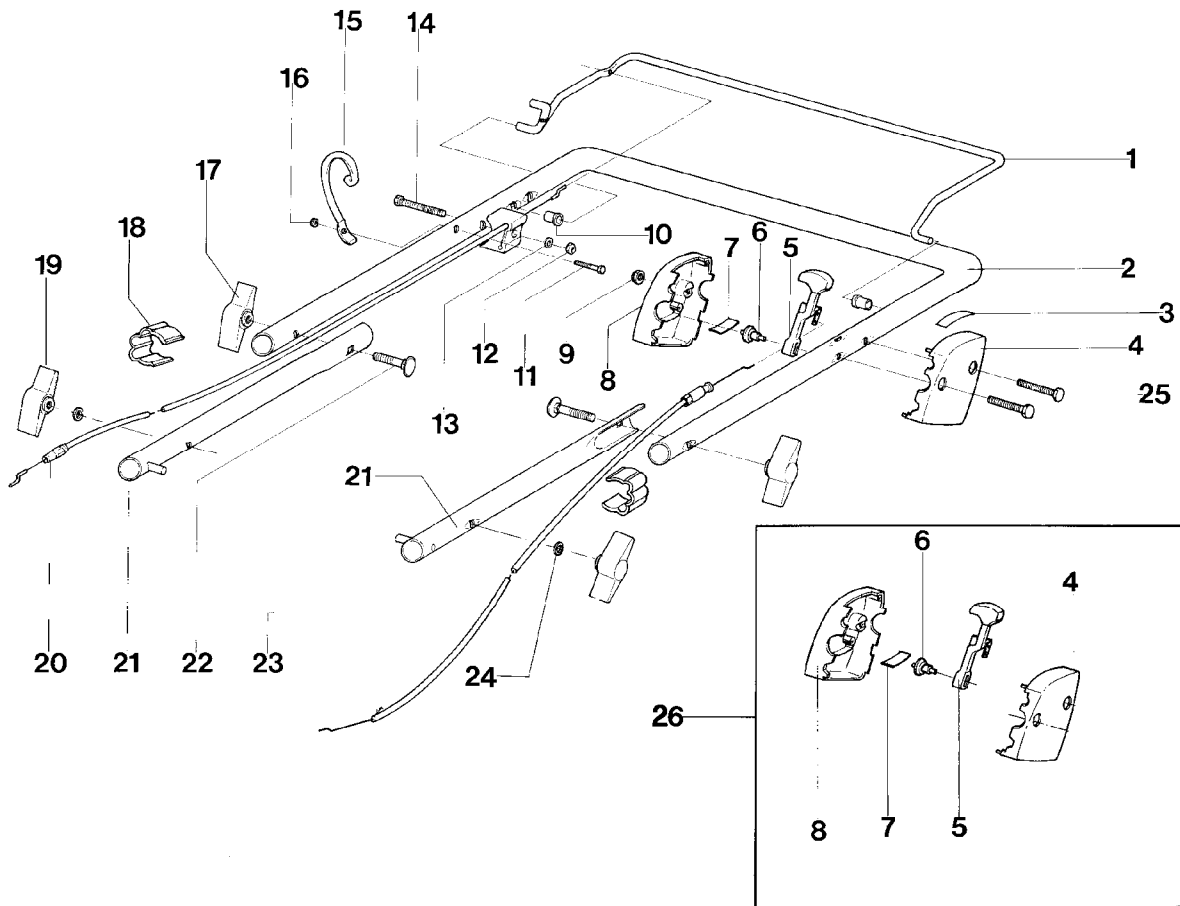

---

IB-4203 F (Serie dal N. 001)  
HINTERACHSE

---

IB-4203 F (Serie dal N. 001)

HINTERACHSE

---

Bild Nr.	Teile Nr.	Anzahl	Beschreibung
1	P2020088	2	ABSTANDSSTÜCK
2	P1010090	4	SCHRAUBE
3	P01033266	2	PLATTE
4	P01030067	1	HINTERACHSE
5	P1020058	1	ABSTANDSSTÜCK
6	P1070008	1	SEEGER
7	P2020213	2	RAD
8	1020007A1	2	FEDERSCHEIBE
9	P2020220	2	RADABDECKUNG
10	1010018A1	2	SCHRAUBE
11	P00046166	1	RADHEBEL
12	P2020077	1	ABDECKUNG

---

IB-4203 F (Serie dal N. 001)  
LENKERBERTEIL UND BEDIENUNGSELEMENTE

---

IB-4203 F (Serie dal N. 001)

LENKERBERTEIL UND BEDIENUNGSELEMENTE

---

Bild Nr.	Teile Nr.	Anzahl	Beschreibung
1	P3060038VE	1	SYSTEM 2 HEBEL
2	P3120091VE	1	FÜHRUNGSHOLM, UN.
3	P5140552	1	AUFKLEBER
4	P2020107	1	SCHALE L.
5	P00065099	1	GASHEBEL
6	P2020108	1	STIFT
7	P4010059	2	FEDER
8	P2020106	1	SCHALE R.
9	1050003A1	2	MUTTER
10	P3040123	2	BÜCHSE
11	P1010065	1	SCHRAUBE
12	1050003A1	1	MUTTER
13	1020013A1	1	FEDERSCHEIBE
14	P1010203	1	SCHRAUBE
15	P01068343	1	HALTER
16	1050002A1	1	MUTTER
17	2020050A1	2	MUTTER
18	P2020080	2	KABELHALTER
19	2020050A1	2	MUTTER
20	P5010045	1	SYSTEM 2 KABEL
21	P02070257	2	LENKERUNTERTEIL
22	1010026A1	2	SCHRAUBE
23	P5020027	1	GASHEBEL
24	1020014A1	2	SCHEIBE
25	P1010102	2	SCHRAUBE
26	P00035099	1	GASGEHÄUSE KOMPL.