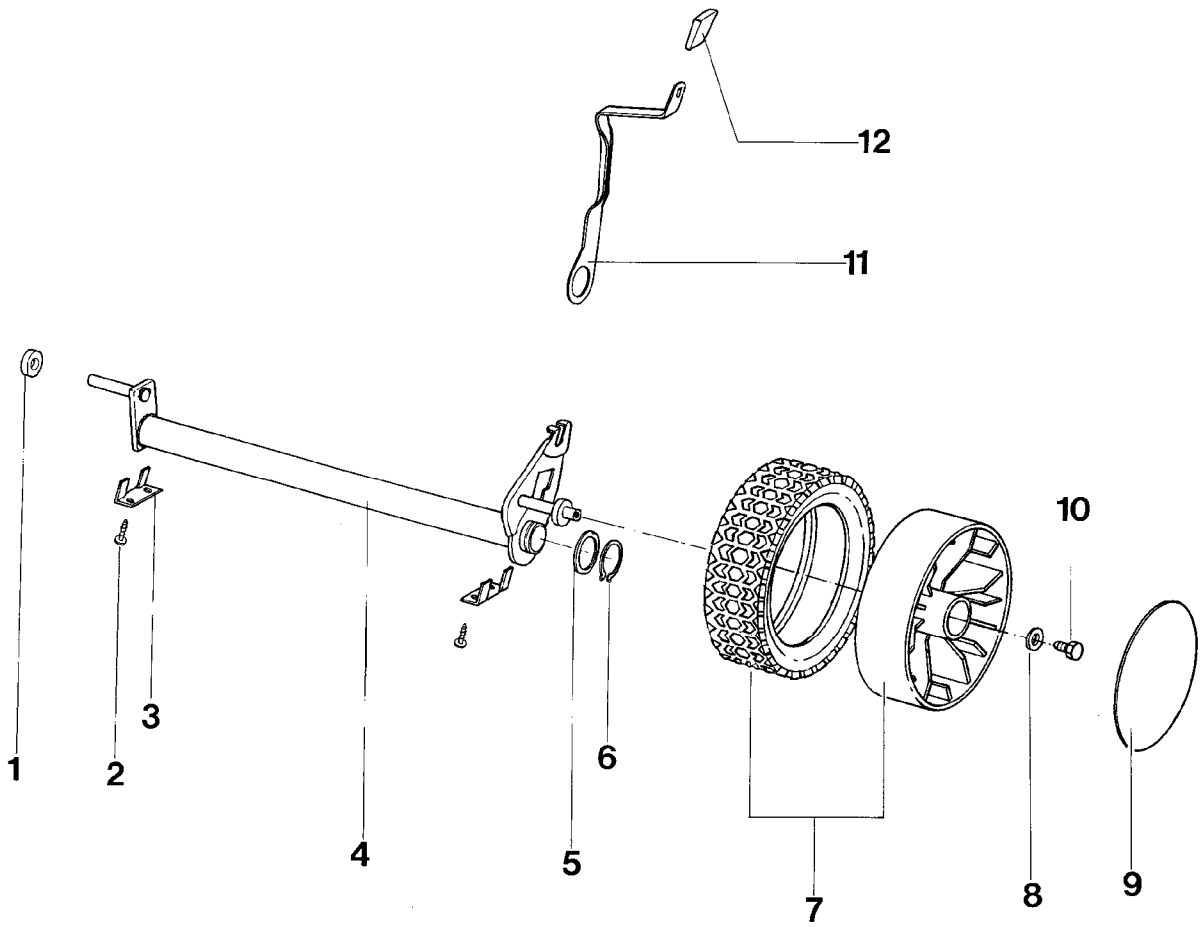

---

IB-4203 F (Serie dal N. 001)  
HINTERACHSE

---

IB-4203 F (Serie dal N. 001)

HINTERACHSE

---

Bild Nr.	Teile Nr.	Anzahl	Beschreibung
1	P2020088	2	ABSTANDSSTÜCK
2	P1010090	4	SCHRAUBE
3	P01033266	2	PLATTE
4	P01030067	1	HINTERACHSE
5	P1020058	1	ABSTANDSSTÜCK
6	P1070008	1	SEEGER
7	P2020213	2	RAD
8	1020007A1	2	FEDERSCHEIBE
9	P2020220	2	RADABDECKUNG
10	1010018A1	2	SCHRAUBE
11	P00046166	1	RADHEBEL
12	P2020077	1	ABDECKUNG

---

IB-4203 F (Serie dal N. 001)  
LENKERBERTEIL UND BEDIENUNGSELEMENTE

---

IB-4203 F (Serie dal N. 001)

LENKERBERTEIL UND BEDIENUNGSELEMENTE

---

Bild Nr.	Teile Nr.	Anzahl	Beschreibung
1	P3060038VE	1	SYSTEM 2 HEBEL
2	P3120091VE	1	FÜHRUNGSHOLM, UN.
3	P5140552	1	AUFKLEBER
4	P2020107	1	SCHALE L.
5	P00065099	1	GASHEBEL
6	P2020108	1	STIFT
7	P4010059	2	FEDER
8	P2020106	1	SCHALE R.
9	1050003A1	2	MUTTER
10	P3040123	2	BÜCHSE
11	P1010065	1	SCHRAUBE
12	1050003A1	1	MUTTER
13	1020013A1	1	FEDERSCHEIBE
14	P1010203	1	SCHRAUBE
15	P01068343	1	HALTER
16	1050002A1	1	MUTTER
17	2020050A1	2	MUTTER
18	P2020080	2	KABELHALTER
19	2020050A1	2	MUTTER
20	P5010045	1	SYSTEM 2 KABEL
21	P02070257	2	LENKERUNTERTEIL
22	1010026A1	2	SCHRAUBE
23	P5020027	1	GASHEBEL
24	1020014A1	2	SCHEIBE
25	P1010102	2	SCHRAUBE
26	P00035099	1	GASGEHÄUSE KOMPL.