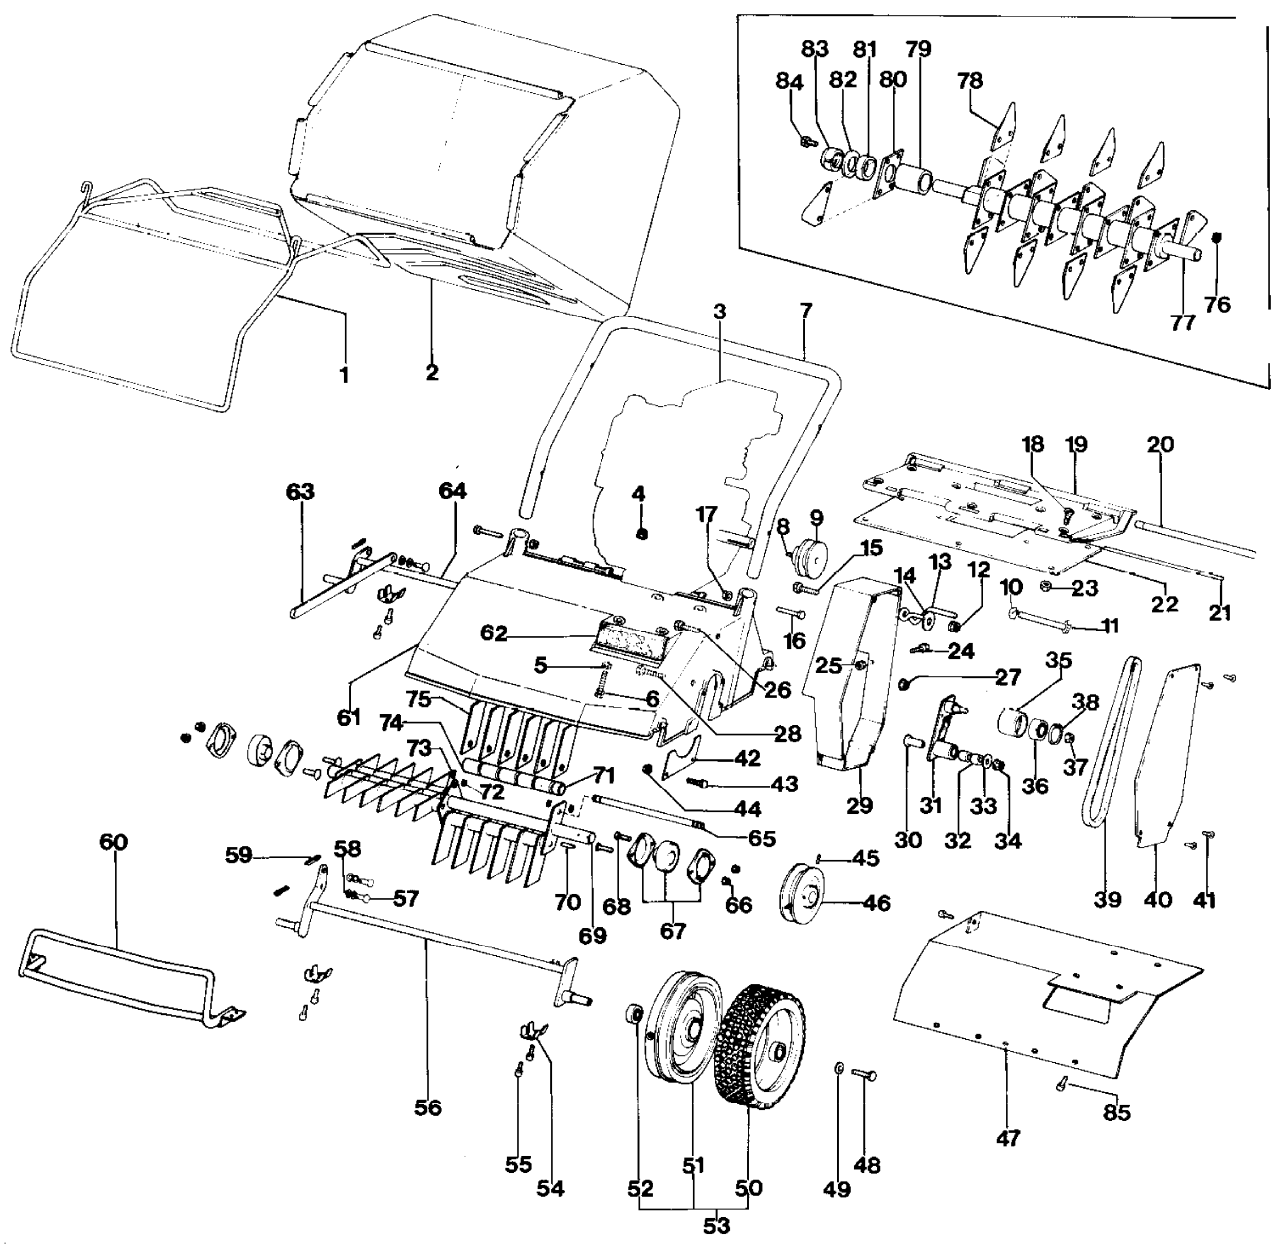

IB-4077 (Serie dal N. 1000)
GESAMTANSICHT

IB-4077 (Serie dal N. 1000)

GESAMTANSICHT

Bild Nr.	Teile Nr.	Anzahl	Beschreibung
1	P00011048	1	GESTELL
2	P3160023	1	GRASFANGSACK
3	MOTORE	1	MOTOR
4	P1050011	4	MUTTER
5	1020014A1	4	SCHEIBE
6	P1010092	4	SCHRAUBE
7	P02070248	1	FÜHRUNGSHOLM, UN.
8	P1090007	1	SCHEIBENFEDER
9	P3040186	1	RIEMENSCHLEIBE
10	P1020074	1	FEDERSCHLEIBE
11	P1010087	1	MOTORSCHRAUBE
12	P1050011	1	MUTTER
13	P01087148	1	RIEMENFÜHRER
14	1020008A1	1	SCHEIBE
15	P1010141	1	SCHRAUBE
16	P1010120	2	SCHRAUBE
17	P1050013	2	MUTTER
18	P1010070	7	SCHRAUBE
19	P2020160	1	SCHUTZ
20	P3040159	1	STANGE
21	P3040160	1	STANGE
22	P01032338	1	ABDECKUNG
23	1050002A1	1	MUTTER
24	P1010145	1	SEILFÜHRUNG
25	P1050016	1	MUTTER
26	P1010147	1	SCHRAUBE
27	P1050011	1	MUTTER
28	P1010092	1	SCHRAUBE
29	P02085148	1	DECKEL
30	P3040187	1	BUCHSE
31	P01042948	1	HEBEL
32	1030002A1	2	BUCHSE
33	1020009A1	1	FEDERSCHLEIBE
34	P1050011	1	MUTTER
35	P3040188	1	RIEMENSCHLEIBE
36	P3030022	1	KUGELLAGER
37	P1050011	1	MUTTER
38	P1070010	1	SEEGERRING
39	P3010021	1	RIEMEN
40	P02085348	1	DECKEL
41	P1010049	4	SCHRAUBE
42	P01031448	1	PLATTE
43	P1010142	2	SCHRAUBE
44	1050002A1	2	MUTTER
45	P1130002	2	DÜBEL
46	P3040185	1	RIEMENSCHLEIBE
47	P01082339	1	VERSTÄRKUNG
48	P1010119	4	SCHRAUBE