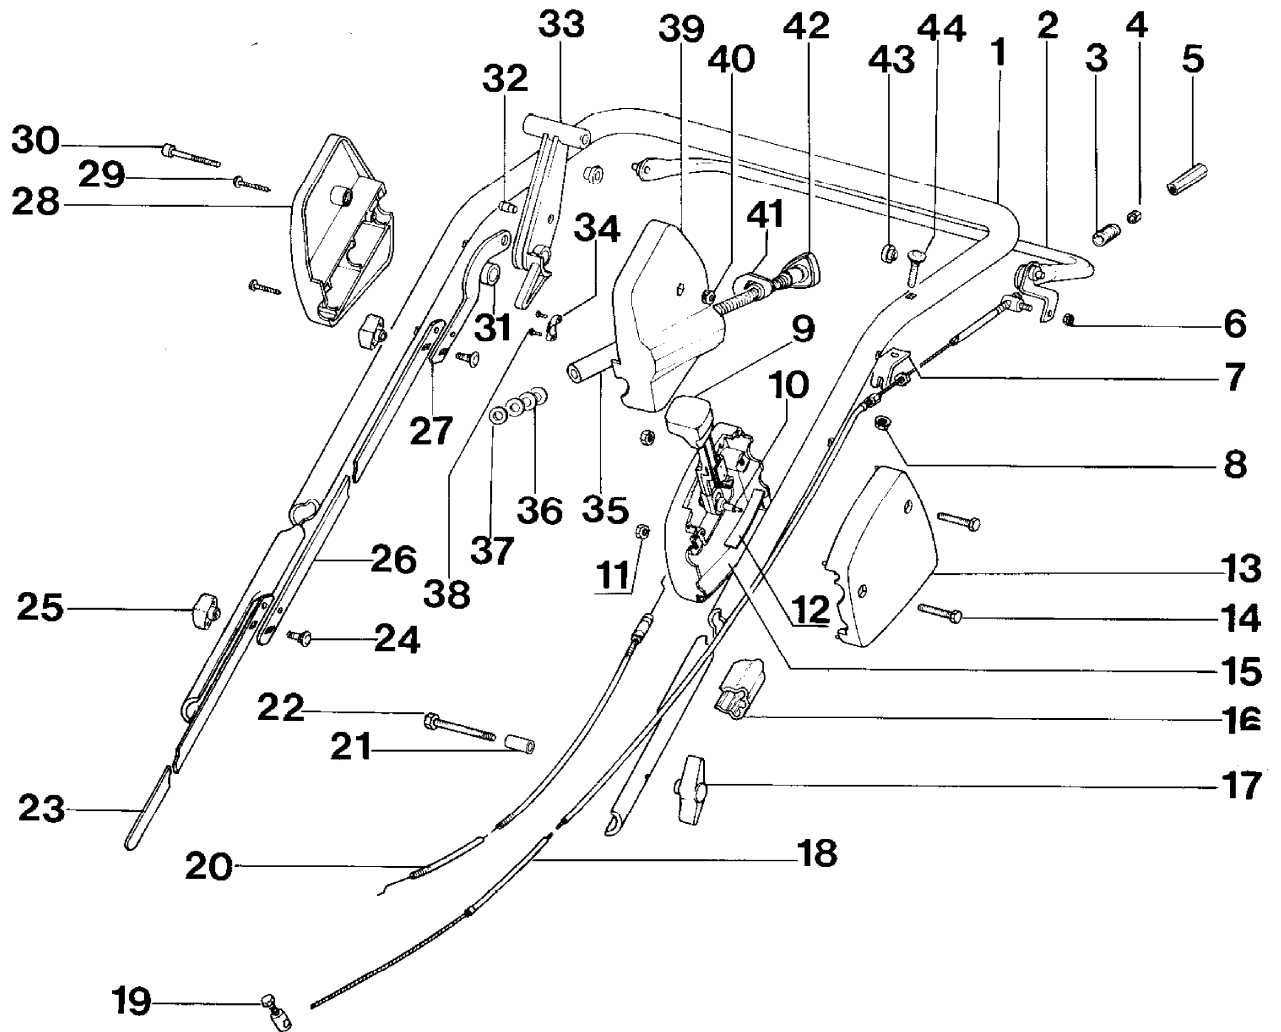

IB-4077 (Serie dal N. 1000)
LENKERBERTEIL UND BEDIENUGSELEMENTE

IB-4077 (Serie dal N. 1000)

LENKEROBERTEIL UND BEDIENUGSELEMENTE

Bild Nr.	Teile Nr.	Anzahl	Beschreibung
1	P02070148	1	FÜHRUNGSHOLM, OB.
2	P02042048	1	ANTRIEBSHEBEL
3	P3020023	1	FEDER
4	P1050016	1	MUTTER
5	P1010144	1	DURCHGANGSREGELUNG
6	1050002A1	1	MUTTER
7	P4010060	1	PLATTE
8	1050003A1	1	MUTTER
9	P00065099	1	GASHEBEL
10	P2020108	1	STIFT
11	1050003A1	2	MUTTER
12	P4010059	1	FEDER
13	P2020107	1	SCHALE L.
14	P1010102	2	SCHRAUBE
15	P2020106	1	SCHALE R.
16	P2020080	1	KABELHALTER
17	2020050A1	2	MUTTER
18	P5010021	1	ANTRIEBSKABEL
19	P1010146	1	FROSCHKLEMMER
20	P5020043	1	GASHEBEL 4035/4037/4075/4077
21	P3040087	2	BÜCHSE
22	P1010135	2	SCHRAUBE
23	P02047048	1	STANGE
24	P1010140	2	SCHRAUBE
25	P2020133	2	MUTTER
26	P02047348	1	STANGE
27	P02047148	1	STANGE
28	P2020151	1	HALBGEHÄUSE, R.
29	P1010133	2	SCHRAUBE
30	P1010132	1	SCHRAUBE
31	P2020158	1	DISTANZBUCHSE
32	P2020159	1	SCHRAUBE
33	P2020157	1	STEUERHEBEL
34	P5070003	2	KABELHALTER
35	P3040198	1	DISTANZBUCHSE
36	P1020072	2	FEDER
37	P1020071	2	SCHEIBE
38	P1010105	4	SCHRAUBE
39	P2020152	1	HALBGEHÄUSE, L.
40	1050003A1	1	MUTTER
41	P3050035	1	MUTTER
42	P00039948	1	SCHRAUBE
43	P3040123	2	BÜCHSE
44	P1010078	1	SCHRAUBE
*	P00035099	1	GASGEHÄUSE KOMPL.