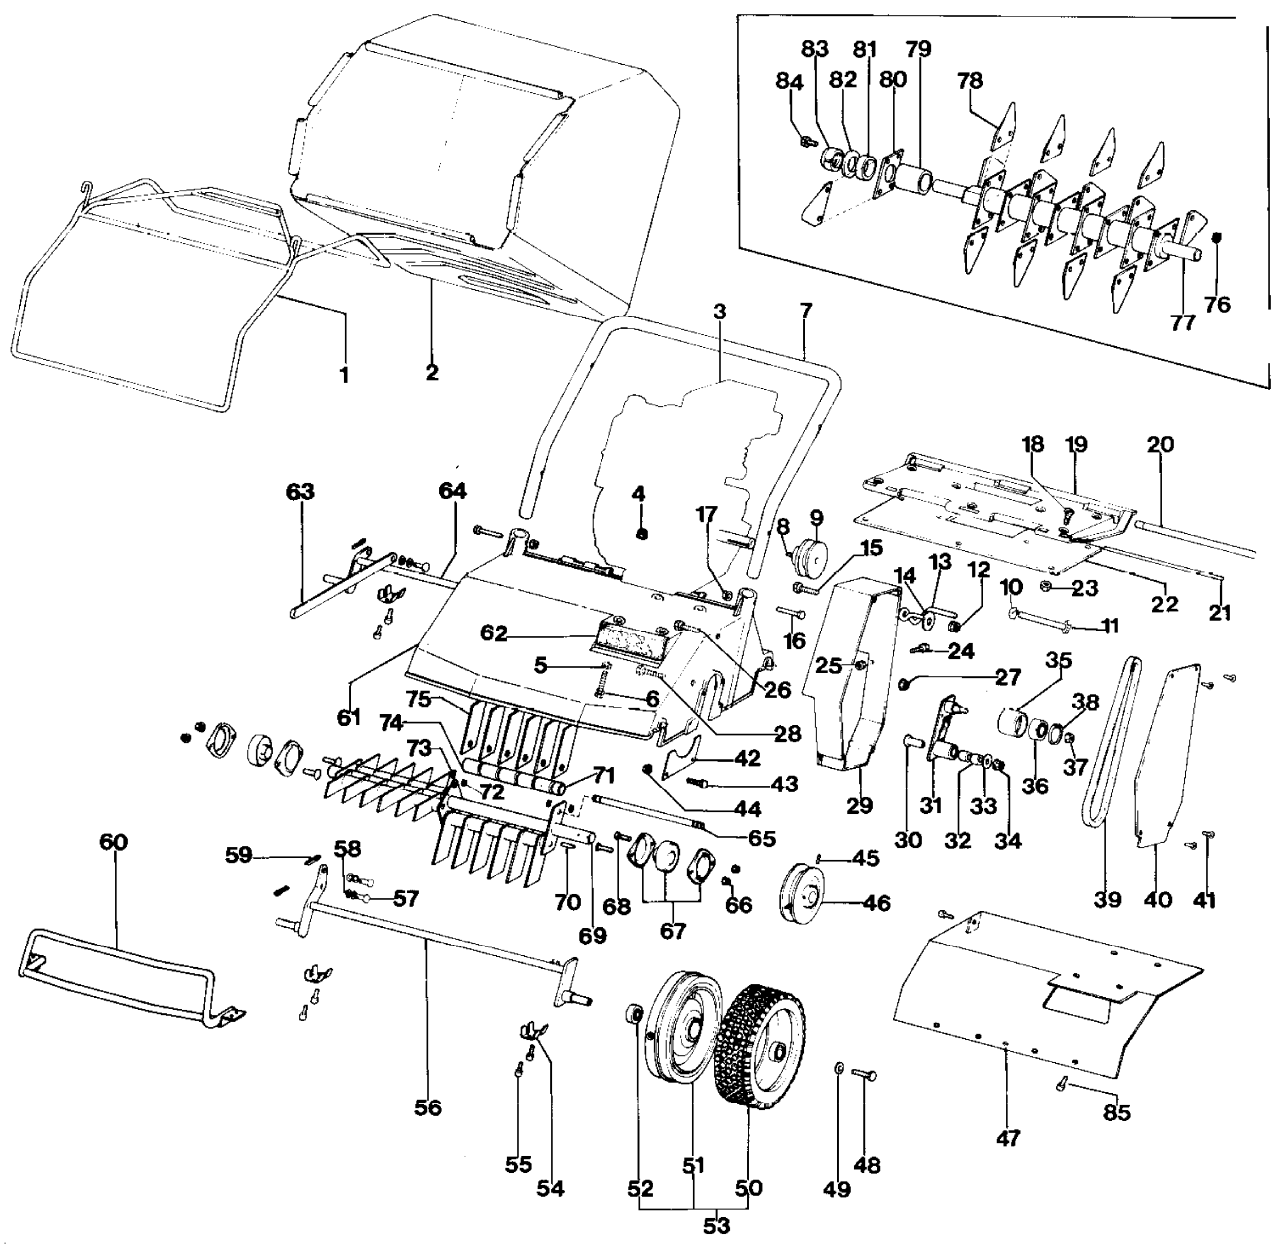

## IB-4075 (Serie dal N. 1000)

## GESAMTANSICHT

---

Bild Nr.	Teile Nr.	Anzahl	Beschreibung
1	P00011048	1	GESTELL
2	P3160023	1	GRASFANGSACK
3	MOTORE	1	MOTOR
4	P1050011	4	MUTTER
5	1020014A1	4	SCHEIBE
6	P1010092	4	SCHRAUBE
7	P02070248	1	FÜHRUNGSHOLM, UN.
8	P1090007	1	SCHEIBENFEDER
9	P3040186	1	RIEMENSCHLEIBE
10	P1020074	1	FEDERSCHLEIBE
11	P1010087	1	MOTORSCHRAUBE
12	P1050011	1	MUTTER
13	P01087148	1	RIEMENFÜHRER
14	1020008A1	1	SCHEIBE
15	P1010141	1	SCHRAUBE
16	P1010120	2	SCHRAUBE
17	P1050013	2	MUTTER
18	P1010070	7	SCHRAUBE
19	P2020160	1	SCHUTZ
20	P3040159	1	STANGE
21	P3040160	1	STANGE
22	P01032338	1	ABDECKUNG
23	1050002A1	1	MUTTER
24	P1010145	1	SEILFÜHRUNG
25	P1050016	1	MUTTER
26	P1010147	1	SCHRAUBE
27	P1050011	1	MUTTER
28	P1010092	1	SCHRAUBE
29	P02085148	1	DECKEL
30	P3040187	1	BUCHSE
31	P01042948	1	HEBEL
32	1030002A1	2	BUCHSE
33	1020009A1	1	FEDERSCHLEIBE
34	P1050011	1	MUTTER
35	P3040188	1	RIEMENSCHLEIBE
36	P3030022	1	KUGELLAGER
37	P1050011	1	MUTTER
38	P1070010	1	SEEGERRING
39	P3010021	1	RIEMEN
40	P02085348	1	DECKEL
41	P1010049	4	SCHRAUBE
42	P01031448	1	PLATTE
43	P1010142	2	SCHRAUBE
44	1050002A1	2	MUTTER
45	P1130002	2	DÜBEL
46	P3040185	1	RIEMENSCHLEIBE
47	P01082339	1	VERSTÄRKUNG
48	P1010119	4	SCHRAUBE