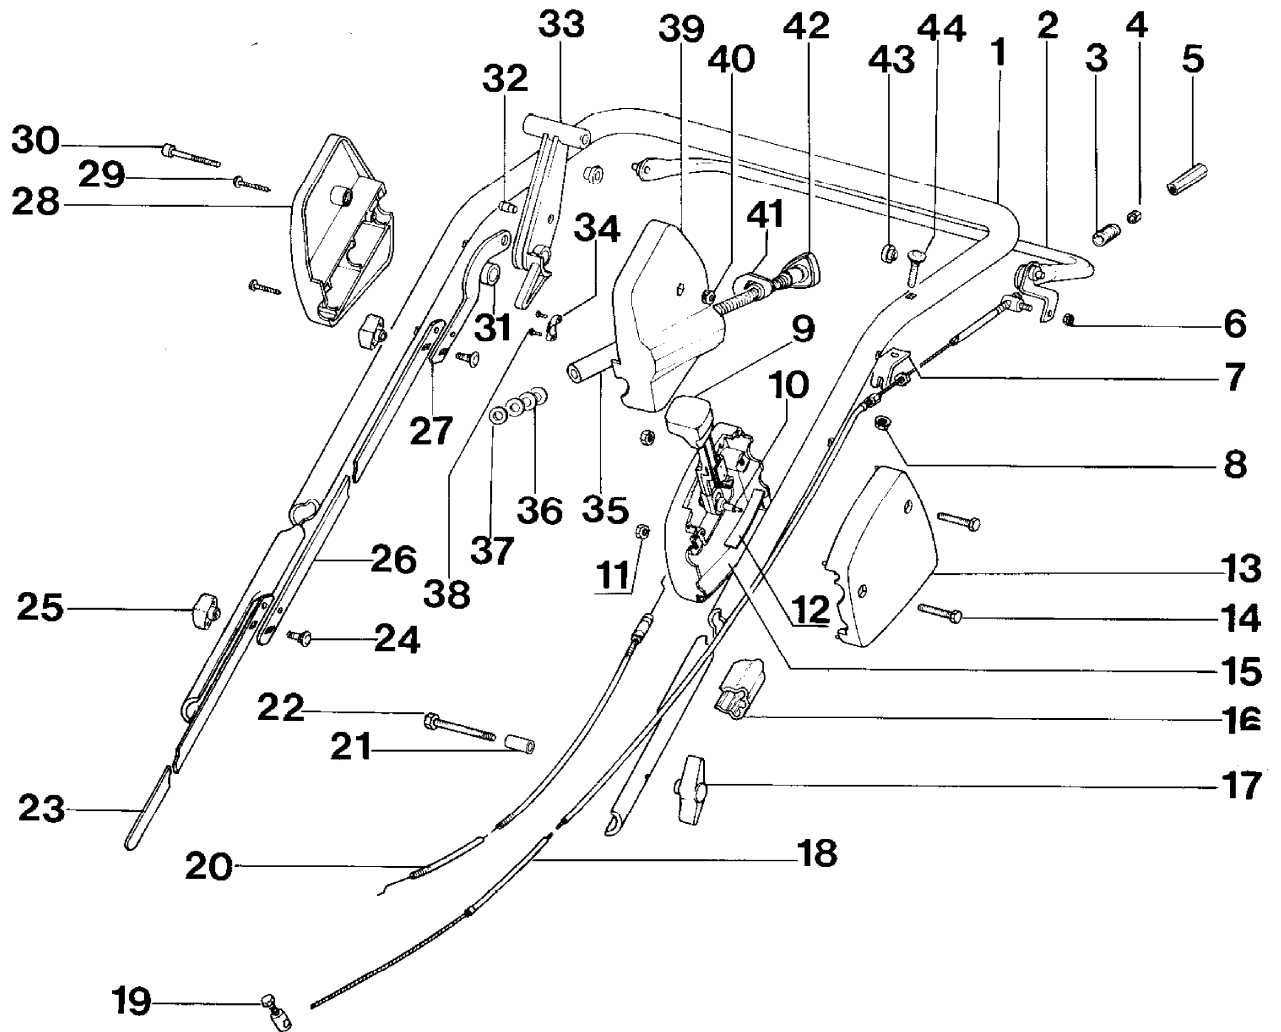

---

IB-4075 (Serie dal N. 1000)  
LENKEROBERTEIL UND BEDIENUGSELEMENTE

---

IB-4075 (Serie dal N. 1000)

LENKEROBERTEIL UND BEDIENUGSELEMENTE

---

Bild Nr.	Teile Nr.	Anzahl	Beschreibung
1	P02070148	1	FÜHRUNGSHOLM, OB.
2	P02042048	1	ANTRIEBSHEBEL
3	P3020023	1	FEDER
4	P1050016	1	MUTTER
5	P1010144	1	DURCHGANGSREGELUNG
6	1050002A1	1	MUTTER
7	P4010060	1	PLATTE
8	1050003A1	1	MUTTER
9	P00065099	1	GASHEBEL
10	P2020108	1	STIFT
11	1050003A1	2	MUTTER
12	P4010059	1	FEDER
13	P2020107	1	SCHALE L.
14	P1010102	2	SCHRAUBE
15	P2020106	1	SCHALE R.
16	P2020080	1	KABELHALTER
17	2020050A1	2	MUTTER
18	P5010021	1	ANTRIEBSKABEL
19	P1010146	1	FROSCHKLEMMER
20	P5020043	1	GASHEBEL 4035/4037/4075/4077
21	P3040087	2	BÜCHSE
22	P1010135	2	SCHRAUBE
23	P02047048	1	STANGE
24	P1010140	2	SCHRAUBE
25	P2020133	2	MUTTER
26	P02047348	1	STANGE
27	P02047148	1	STANGE
28	P2020151	1	HALBGEHÄUSE, R.
29	P1010133	2	SCHRAUBE
30	P1010132	1	SCHRAUBE
31	P2020158	1	DISTANZBUCHSE
32	P2020159	1	SCHRAUBE
33	P2020157	1	STEUERHEBEL
34	P5070003	2	KABELHALTER
35	P3040198	1	DISTANZBUCHSE
36	P1020072	2	FEDER
37	P1020071	2	SCHEIBE
38	P1010105	4	SCHRAUBE
39	P2020152	1	HALBGEHÄUSE, L.
40	1050003A1	1	MUTTER
41	P3050035	1	MUTTER
42	P00039948	1	SCHRAUBE
43	P3040123	2	BÜCHSE
44	P1010078	1	SCHRAUBE
*	P00035099	1	GASGEHÄUSE KOMPL.