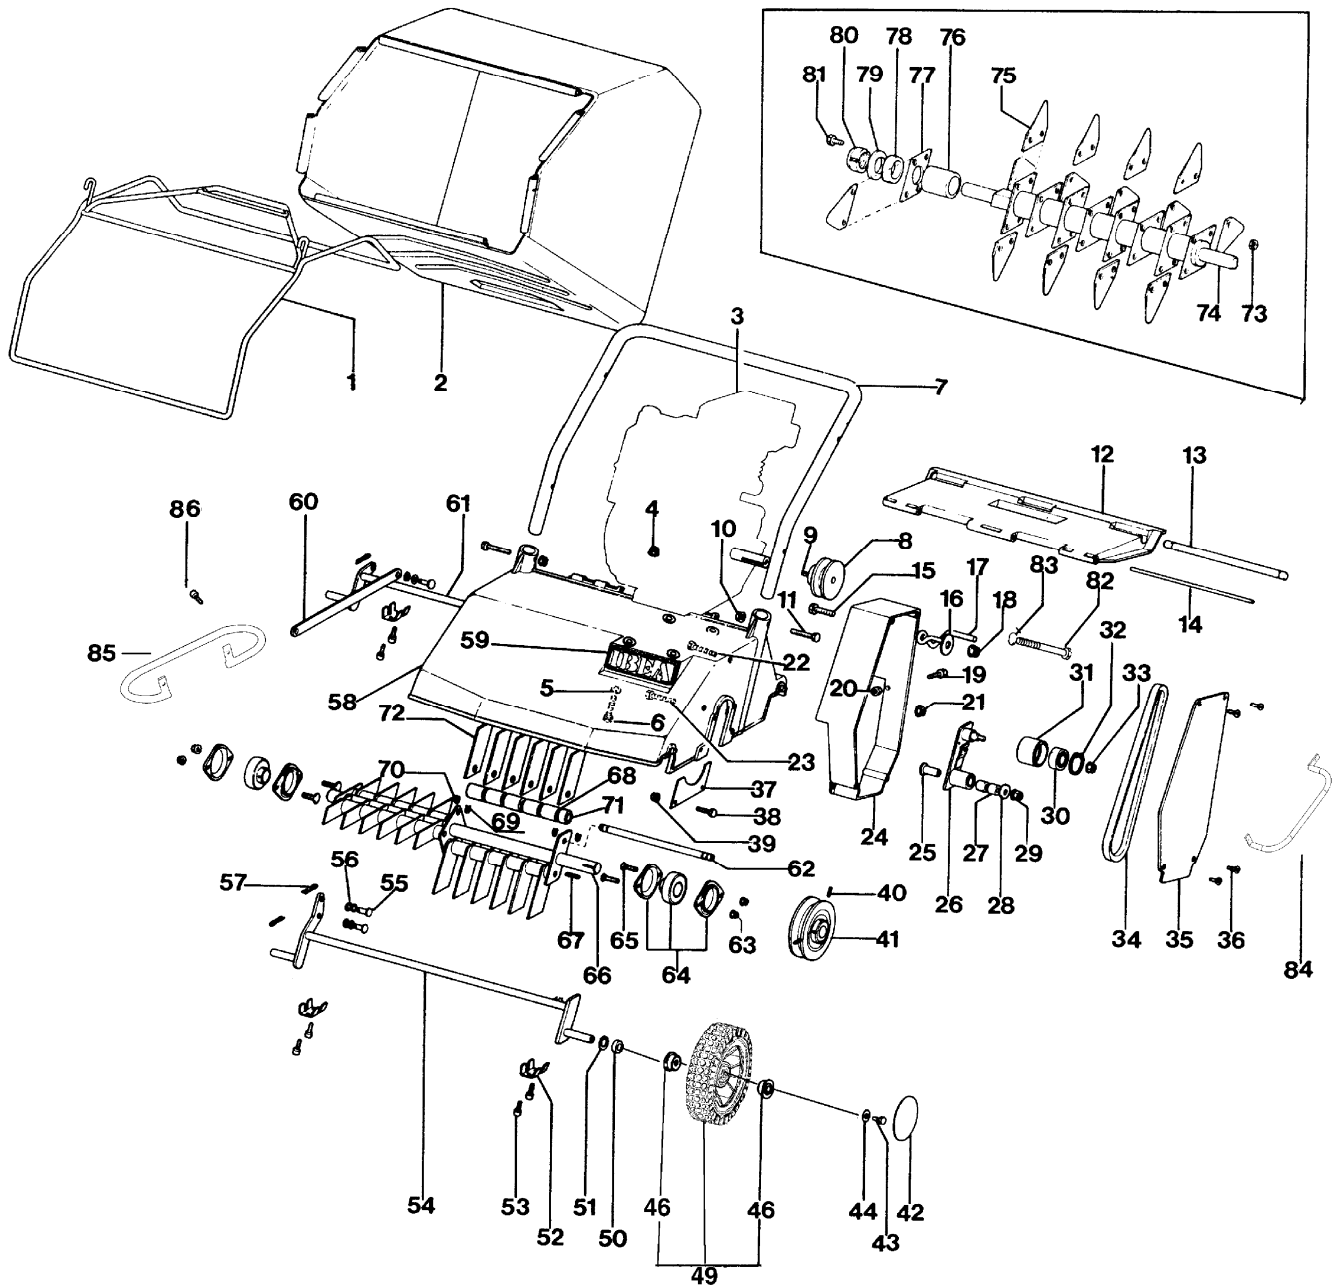

IB-4033 T (Serie dal N. 000001)  
GESAMTANSICHT

IB-4033 T (Serie dal N. 000001)

GESAMTANSICHT

---

Bild Nr.	Teile Nr.	Anzahl	Beschreibung
1	P00011348	1	GESTELL
2	P3160037	1	GRASFANGSACK
3	MOTORE	1	MOTOR
4	P1050011	4	MUTTER
5	1020014A1	4	SCHEIBE
6	P1010092	4	SCHRAUBE
7	P02070248	1	FÜHRUNGSHOLM, UN.
8	P3040186	1	RIEMENSCHLEIFE
9	P1090007	1	SCHEIBENFEDER
10	P1050013	2	MUTTER
11	P1010120	2	SCHRAUBE
12	P2020145	1	SCHUTZ
13	P3040159	1	STANGE
14	P3040160	1	STANGE
15	P1010141	1	SCHRAUBE
16	1020009A1	1	FEDERSCHLEIFE
17	P01087148	1	RIEMENFÜHRER
18	P1050011	1	MUTTER
19	P1010145	1	SEILFÜHRUNG
20	P1050016	1	MUTTER
21	P1050011	1	MUTTER
22	P1010147	1	SCHRAUBE
23	P1010092	1	SCHRAUBE
24	P02085148	1	DECKEL
25	P3040187	1	BUCHSE
26	P01042948	1	HEBEL
27	1030002A1	2	BUCHSE
28	1020009A1	1	FEDERSCHLEIFE
29	P1050011	1	MUTTER
30	P3030022	1	KUGELLAGER
31	P3040188	1	RIEMENSCHLEIFE
32	P1070010	1	SEEGERRING
33	P1050011	1	MUTTER
34	P3010021	1	RIEMEN
35	P02085348	1	DECKEL
36	P1010049	4	SCHRAUBE
37	P01031448	1	PLATTE
38	P1010142	2	SCHRAUBE
39	1050002A1	2	MUTTER
40	P1130002	2	DÜBEL
41	P3040185	1	RIEMENSCHLEIFE
42	P2020440	4	DECKEL
43	1010018A1	4	SCHRAUBE
44	1020007A1	4	FEDERSCHLEIFE
46	P3030055	8	LAGER
49	P2080008	4	RAD KOMP.
50	P2020088	4	ABSTANDSSTÜCK
51	P1020050	4	FEDERSCHLEIFE