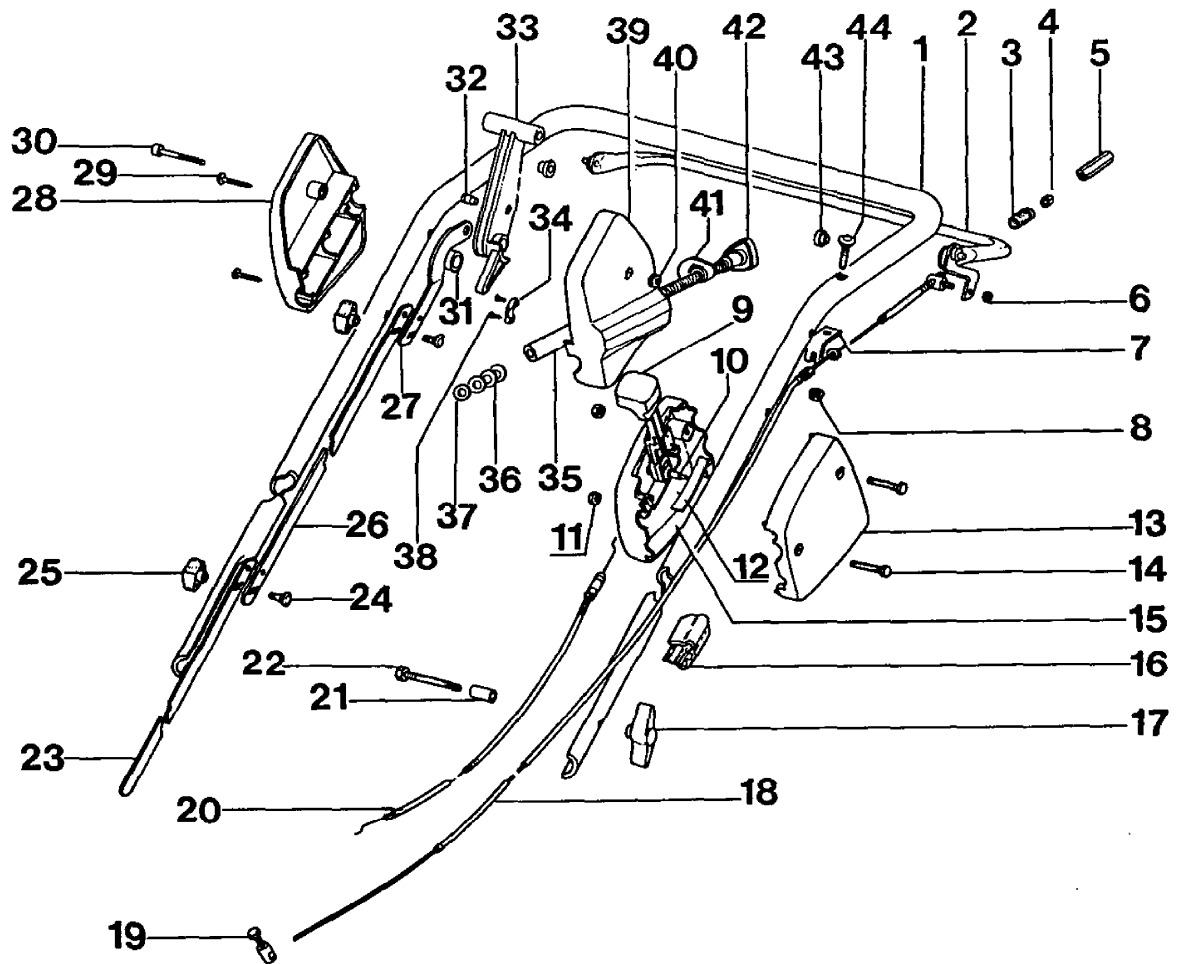

---

IB-4033 T (Serie dal N. 000001)  
LENKERBERTEIL UND BEDIENUNGSELEMENTE

IB-4033 T (Serie dal N. 000001)

LENKERBERTEIL UND BEDIENUNGSELEMENTE

---

Bild Nr.	Teile Nr.	Anzahl	Beschreibung
1	P02070148	1	FÜHRUNGSHOLM, OB.
2	P02042048	1	ANTRIEBSHEBEL
3	P3020023	1	FEDER
4	P1050016	1	MUTTER
5	P1010144	1	DURCHGANGSREGELUNG
6	1050002A1	1	MUTTER
7	P4010060	1	PLATTE
8	1050003A1	1	MUTTER
9	P00065099	1	GASHEBEL
10	P2020108	1	STIFT
11	1050003A1	2	MUTTER
12	P4010059	1	FEDER
13	P2020107	1	SCHALE L.
14	P1010102	2	SCHRAUBE
15	P2020106	1	SCHALE R.
16	P2020080	1	KABELHALTER
17	2020050A1	2	MUTTER
18	P5010021	1	ANTRIEBSKABEL
19	P1010146	1	FROSKKLEMMME
20	P5020040	1	GASKABEL
21	P3040087	2	BÜCHSE
22	P1010135	2	SCHRAUBE
23	P02047048	1	STANGE
24	P1010140	2	SCHRAUBE
25	P2020133	2	MUTTER
26	P02047348	1	STANGE
27	P02047148	1	STANGE
28	P2020151	1	HALBGEHÄUSE, R.
29	P1010133	2	SCHRAUBE
30	P1010132	1	SCHRAUBE
31	P2020158	1	DISTANZBUCHSE
32	P2020159	1	SCHRAUBE
33	P2020157	1	STEUERHEBEL
34	P5070003	2	KABELHALTER
35	P3040198	1	DISTANZBUCHSE
36	P1020072	2	FEDER
37	P1020071	2	SCHEIBE
38	P1010105	4	SCHRAUBE
39	P2020152	1	HALBGEHÄUSE, L.
40	1050003A1	1	MUTTER
41	P3050035	1	MUTTER
42	P00039948	1	SCHRAUBE
43	P3040123	2	BÜCHSE
44	P1010078	1	SCHRAUBE
*	P00035099	1	GASGEHÄUSE KOMPL.