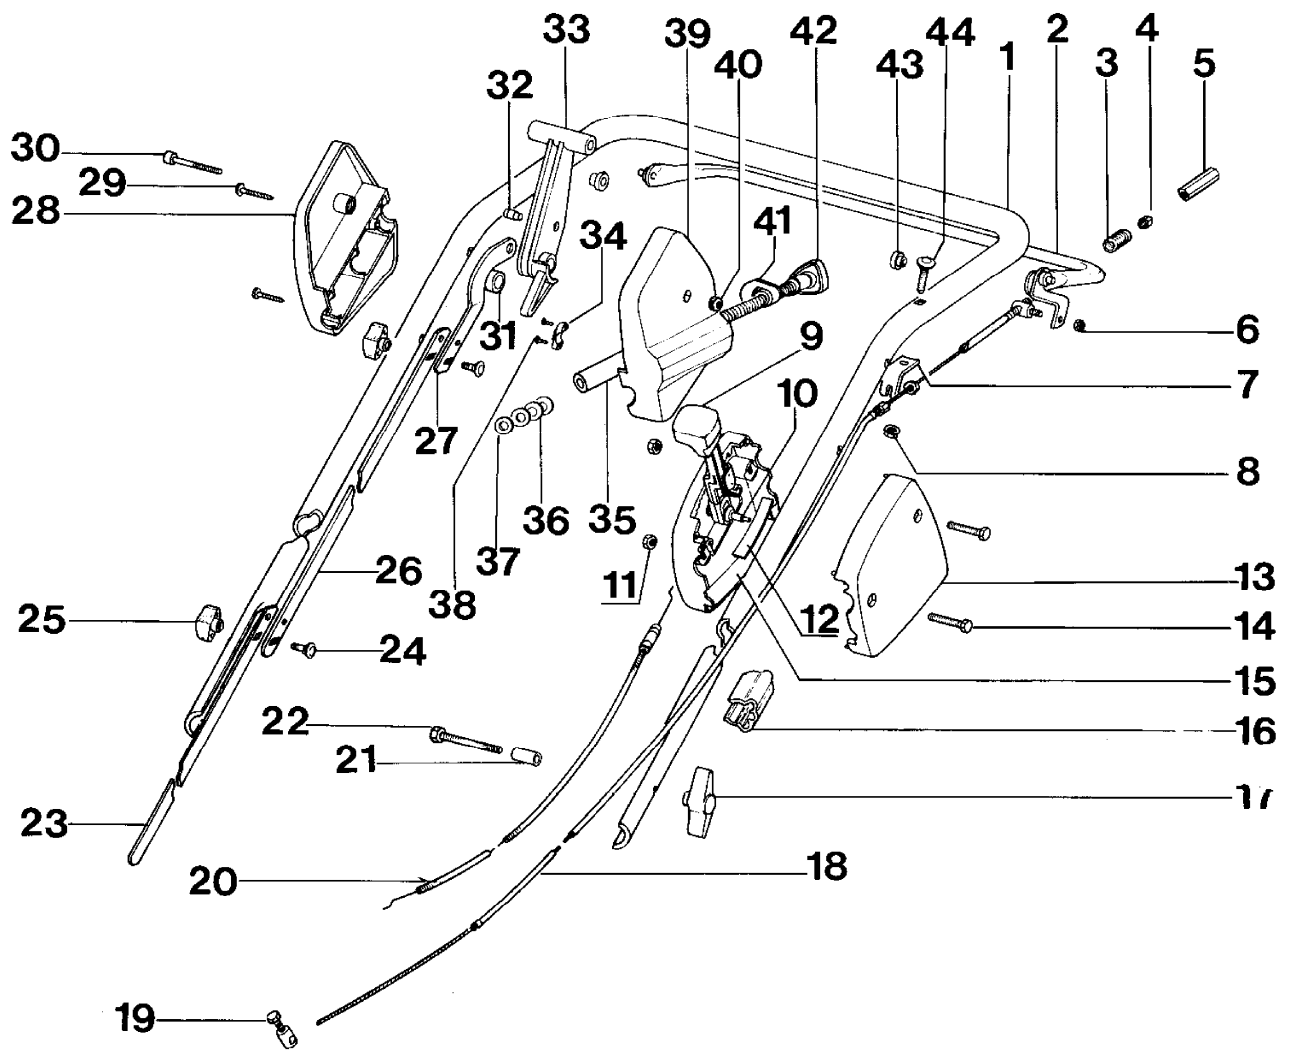

IB-4033 (Serie dal N. 1000)
LENKEROBERTEIL UND BETRIEBSELEMENTE

IB-4033 (Serie dal N. 1000)

LENKERBERTEIL UND BEDIENUNGSELEMENTE

Bild Nr.	Teile Nr.	Anzahl	Beschreibung
1	P02070148	1	FÜHRUNGSHOLM, OB.
2	P02042048	1	ANTRIEBSHEBEL
3	P3020023	1	FEDER
4	P1050016	1	MUTTER
5	P1010144	1	DURCHGANGSREGELUNG
6	1050002A1	1	MUTTER
7	P4010060	1	PLATTE
8	1050003A1	1	MUTTER
9	P00065099	1	GASHEBEL
10	P2020108	1	STIFT
11	1050003A1	2	MUTTER
12	P4010059	1	FEDER
13	P2020107	1	SCHALE L.
14	P1010102	2	SCHRAUBE
15	P2020106	1	SCHALE R.
16	P2020080	1	KABELHALTER
17	2020050A1	2	MUTTER
18	P5010021	1	ANTRIEBSKABEL
19	P1010146	1	FROSCHKLEMMER
20	P5020043	1	GASHEBEL 4035/4037/4075/4077
20	P5020040	1	GASKABEL
21	P3040087	2	BÜCHSE
22	P1010135	2	SCHRAUBE
23	P02047048	1	STANGE
24	P1010140	2	SCHRAUBE
25	P2020133	2	MUTTER
26	P02047348	1	STANGE
27	P02047148	1	STANGE
28	P2020151	1	HALBGEHÄUSE, R.
29	P1010133	2	SCHRAUBE
30	P1010132	1	SCHRAUBE
31	P2020158	1	DISTANZBUCHSE
32	P2020159	1	SCHRAUBE
33	P2020157	1	STEUERHEBEL
34	P5070003	2	KABELHALTER
35	P3040198	1	DISTANZBUCHSE
36	P1020072	2	FEDER
37	P1020071	2	SCHEIBE
38	P1010105	4	SCHRAUBE
39	P2020152	1	HALBGEHÄUSE, L.
40	1050003A1	1	MUTTER
41	P3050035	1	MUTTER
42	P00039948	1	SCHRAUBE
43	P3040123	2	BÜCHSE
44	P1010078	1	SCHRAUBE
*	P00035099	1	GASGEHÄUSE KOMPL.