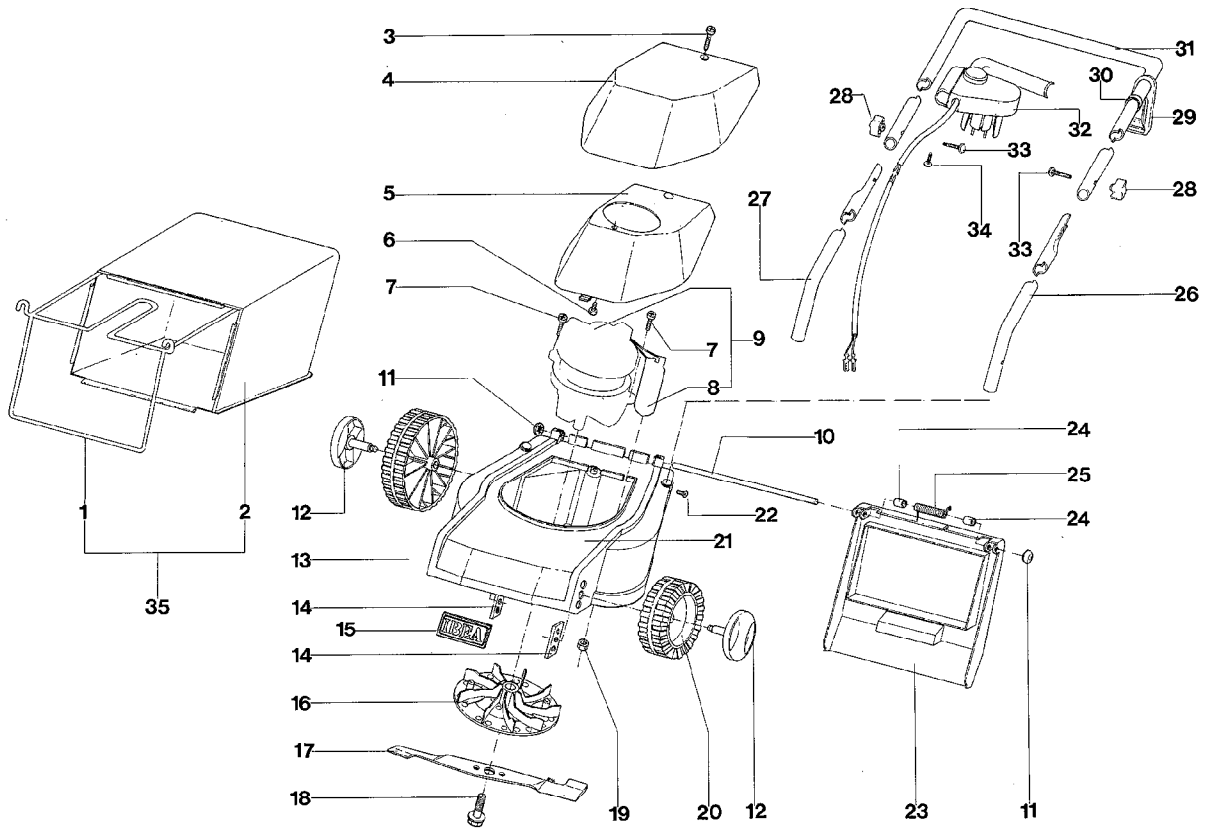

IB-330 EL (Serie dal N. 1001)  
GESAMTANSICHT

## IB-330 EL (Serie dal N. 1001)

## GESAMTANSICHT

---

Bild Nr.	Teile Nr.	Anzahl	Beschreibung
1	P000110110	1	GESTELL
2	P3160047	1	GRASFANGSACK
3	P1010178	1	SCHRAUBE
4	P2020229	1	OBERABDECKUNG
5	P2020230	1	UNTERABDECKUNG
6	P1010179	1	SCHRAUBE
7	P1010112	2	SCHRAUBE
8	P5080014	1	KONDENSATOR 8 MF
9	P5120079	1	MOTOR 800 W
10	P3100102ZN	1	STANGE
11	P1060004	2	STARLOCK
12	P000275110	4	SCHRAUBE
13	P2020218	2	RAD
14	P4020152ZT	4	PLATTE
15	P2020127	1	IBEA AUFKLEBER
16	P2020228	1	GEBLÄSERAD
17	P4050032	1	MESSER
18	P2020227	1	MESSERSCHRAUBE
19	1050004A1	1	MUTTER
20	P2020219	2	RAD
21	P020050110	1	GEHÄUSE
22	P1010180	2	SCHRAUBE
23	P2020130	1	SCHUTZ
24	P3040260	2	DISTANZBUCHSE
25	P3020017	1	FEDER
26	P3120078VE	1	FÜHRUNGSHOLM, UN. L.
27	P3120077VE	1	FÜHRUNGSHOLM, UN. R.
28	P2020133	2	MUTTER
29	P2020102	1	ZUGENTLASTUNG
30	P5040002	1	RAPBAND
31	P3120076	1	FÜHRUNGSHOLM, OB.
32	P5080018	1	SCHALTER
33	P1010114	2	SCHRAUBE
34	P1010106	2	SCHRAUBE
35	P000101110	1	GRASFANGSACK KOMP.

IB-330 EL (Serie dal N. 1001)

ETIKETTEN

---

Bild Nr.	Teile Nr.	Anzahl	Beschreibung
1	P5140211	1	ABZIEHBILD
2	P5140215	1	ABZIEHBILD
3	P5140517	1	ABZIEHBILD

---