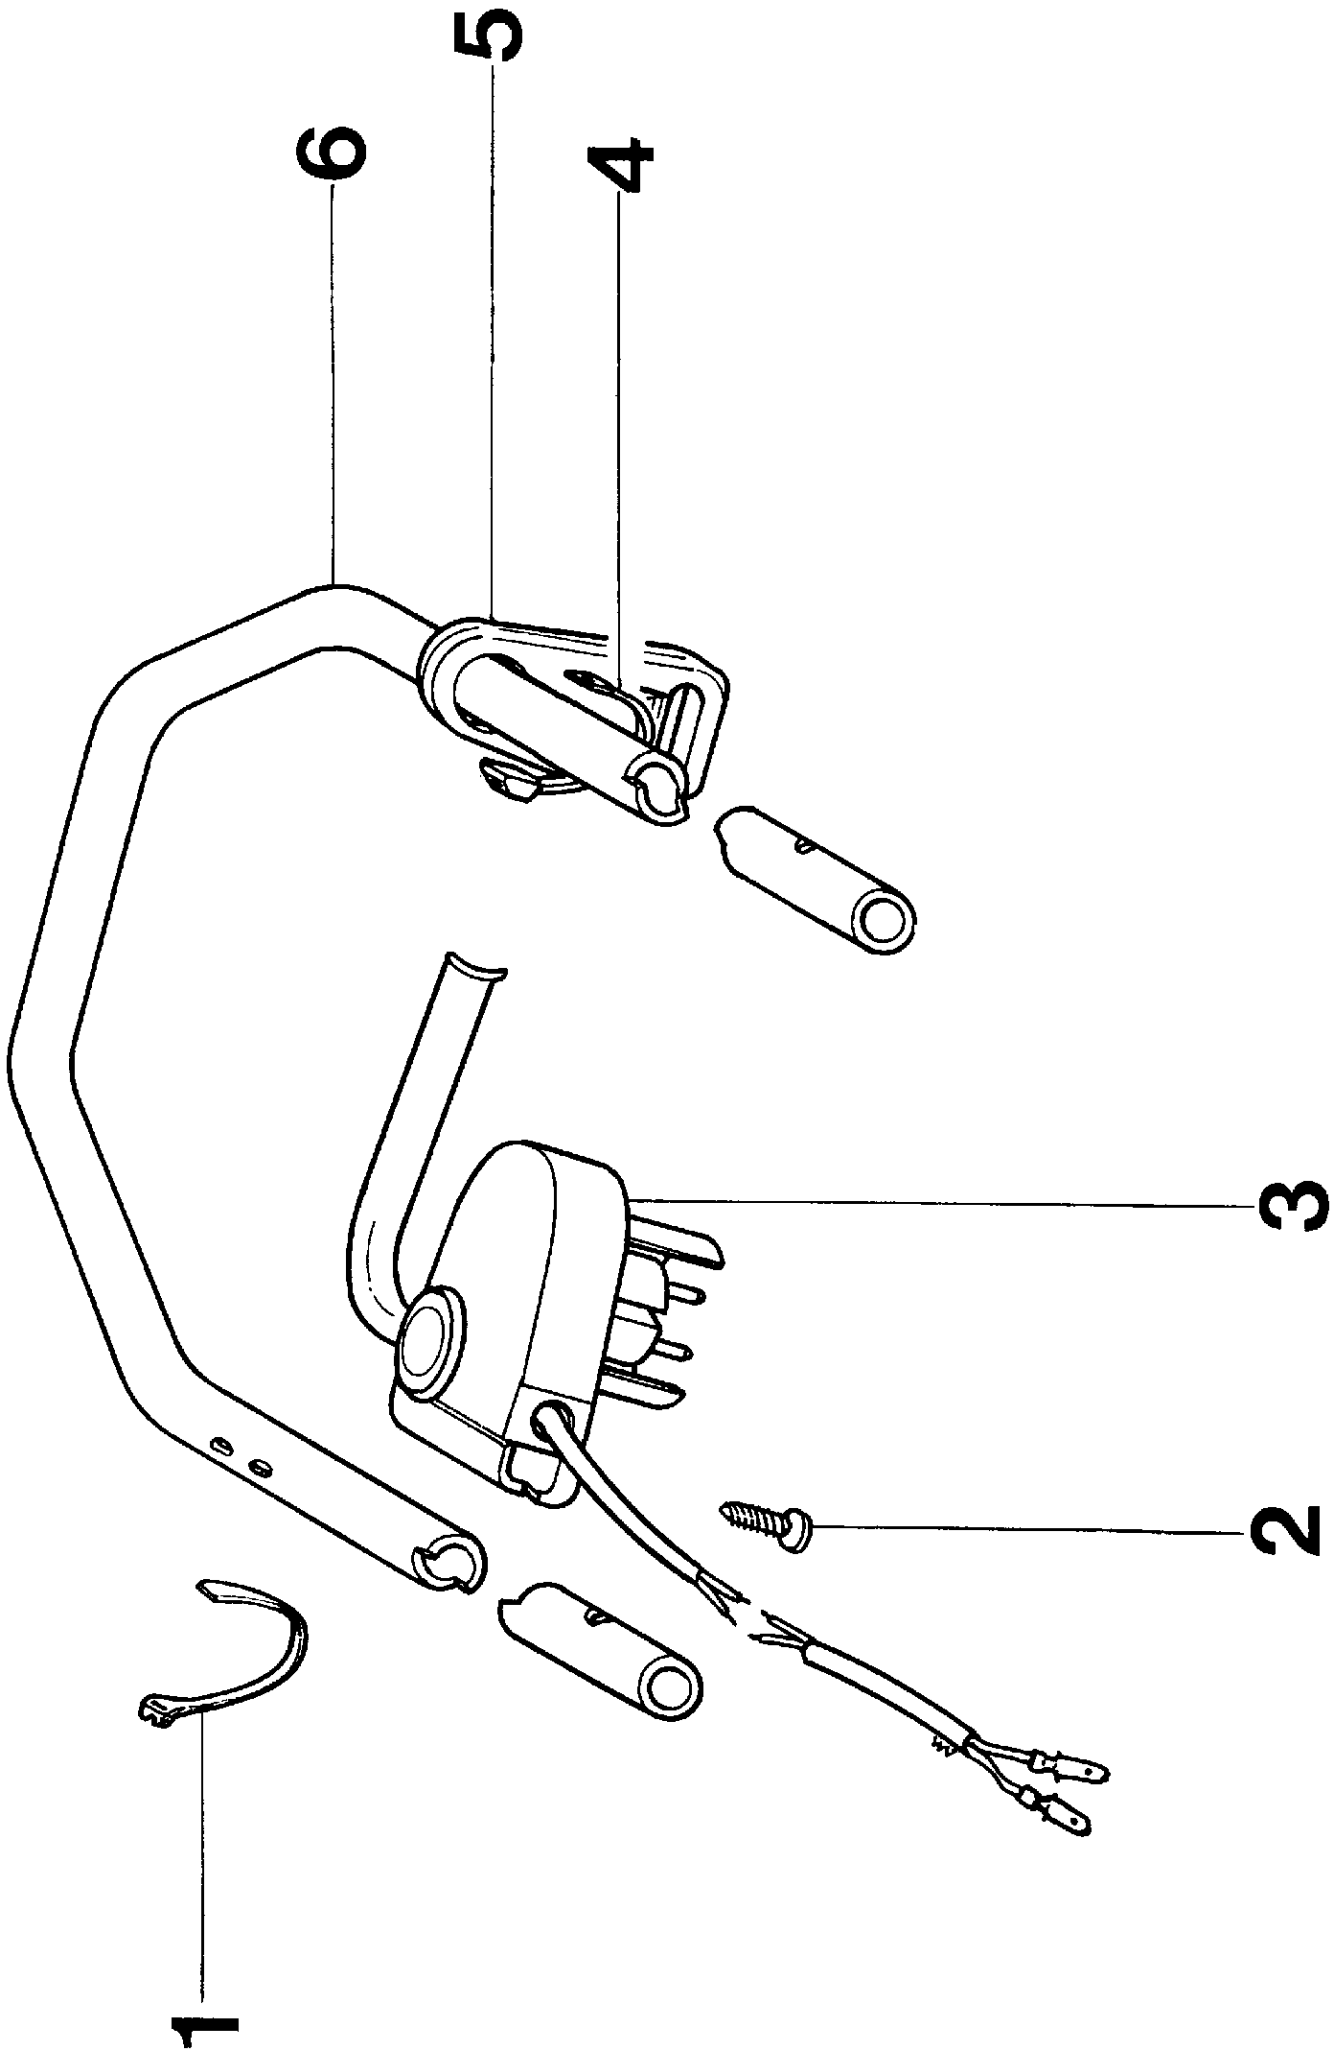

REF. N°	PART. N°	QTY	DESCRIZIONE	DESCRIPTION	DESCRIPTION	BESCHREIBUNG
1	P5140137	4	DECALCO	DECAL	MARQUAGE	AUFKLEBER
2	P5140517	1	DECALCO	DECAL	MARQUAGE	AUFKLEBER
3	P5140146	1	DECALCO	DECAL	MARQUAGE	AUFKLEBER
4	P5140165	1	DECALCO	DECAL	MARQUAGE	AUFKLEBER
*	P5110007	1	CHIAVE ESAGONALE	KEY	CLEF	SCHLUESSEL
*	P5110014	1	CHIAVE REG. H. TAGLIO	KEY	CLEF	SCHLUESSEL
*	P2020127	1	TARGHETTA IBEA	IBEA PLATE	PLAQUE IBEA	IBEA PLATTE
*	P5090094	1	MANUALE	INSTRUCTION MANUAL	MODE D'EMPLOI	BEDIENUNGSANLEITUNG

REF. N°	PART. N°	QTY	DESCRIZIONE	DESCRIPTION	DESCRIPTION	BESCHREIBUNG
1	5040001A1	1	FASCETTA	CLAMP	CLAMP	RAPBAND
2	P1010106	2	VITE	SCREW	VIS	SCHRAUBE
3	P5080016	1	INTERRUTTORE	SWITCH	BOUTON	SCHALTER
4	P5040002	1	FASCETTA	CLAMP	CLIP	HALTER
5	P2020102	1	PORTA CAVO	CABLE RETAINER CLIP	FIXE CABLE	ZUGENTLASTUNG
6	P02071509	1	STEGOLA SUPERIORE	UPPER HANDLEBAR	GUIDON SUP.	LENKEROBERTEIL