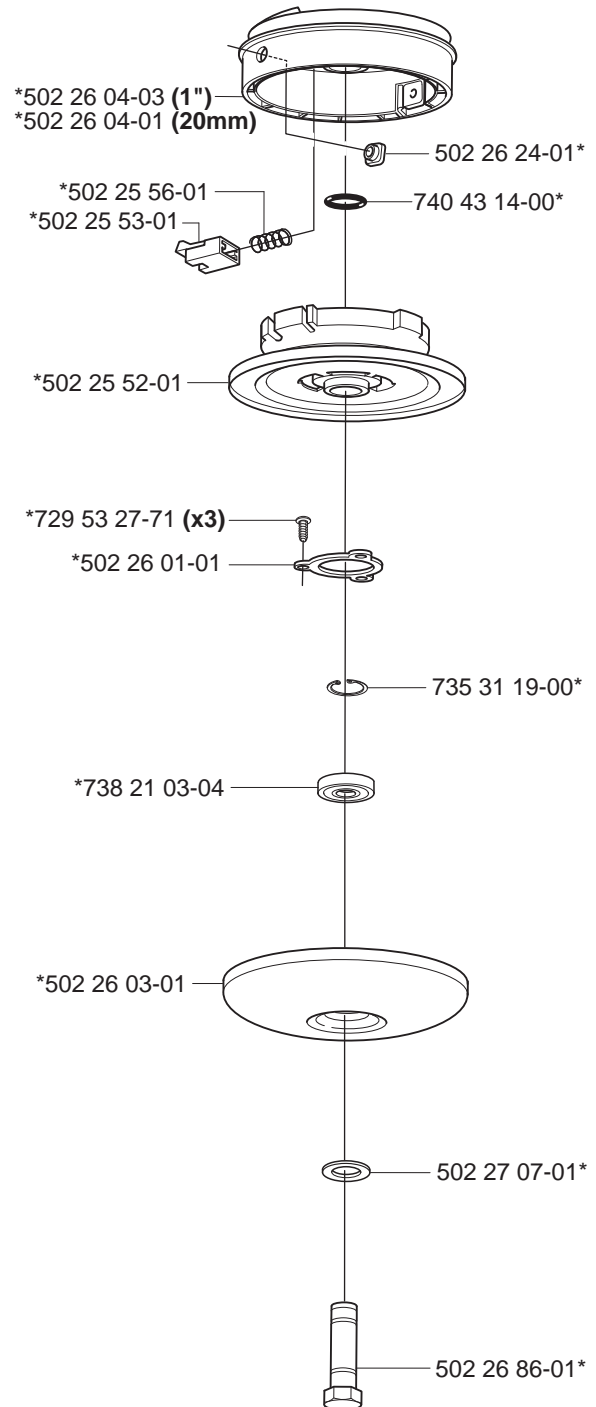

Trimmer heads

Spare parts

Ersatzteile

Pièces détachées

Reserve onderdelen

Repuestos

Reservdelar

Trimmy H2 M10x1.25
Trimmy H2 M12x1.75

*compl 531 00 60-92
 *compl 531 00 38-64

Trimmy SII M12x1.75
 *compl 502 26 08-15 (1")

Superauto II 20mm
Superauto II 1"

*compl 531 00 38-09
 *compl 531 00 60-93

Tri Cut M10x1.25 (300mm)
Tri Cut M12x1.75 (300mm)

compl 531 00 38-11
 compl 531 00 38-24

Supporting cup M12x1.75

*compl 502 15 70-02

T35

M10 compl 531 00 92-25

M12 compl 531 00 92-69

S35

M10 compl 531 00 92-24

***compl 503 91 60-01**
240
245
250
252
265

***compl 503 74 50-04**
232
235

Trimmy cord

Product
ø1,5 mm
 15 m blue
 10 m reel for 300 S
 10 m reel for Duo
 10 st for 6 RC
ø2,0 mm
 15 m green
 130 m green
ø2,4 mm
 15 m orange
 90 m orange
 240 m orange
ø2,7 mm
 15 m yellow
 70 m yellow
 240 m yellow
ø3,0 mm
 10 m red
 56 m red
 240 m red
ø3,3 mm
 46 m white
Pre cut for Trimmy Fix
 20 strings ø2,4 mm