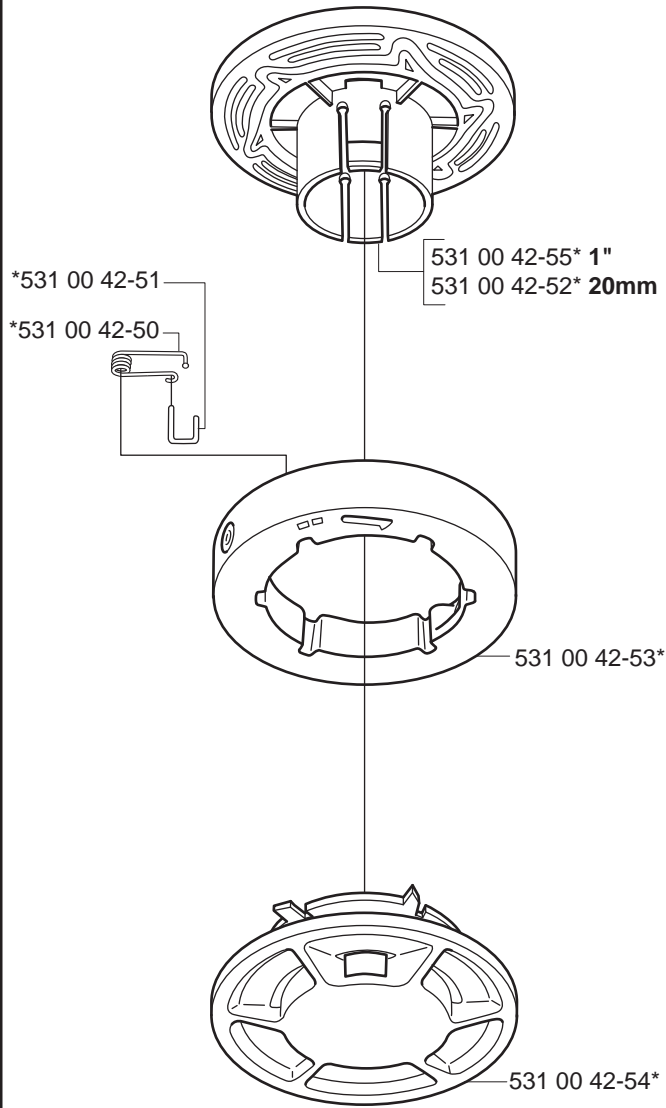

Trimmer heads

Spare parts

Ersatzteile

Pièces détachées

Reserve onderdelen

Repuestos

Reservdelar

Trimmy H2 M10x1.25
Trimmy H2 M12x1.75

*compl 531 00 60-92
 *compl 531 00 38-64

Trimmy SII M12x1.75
 *compl 502 26 08-15 (1")

Superauto II 20mm
Superauto II 1"

*compl 531 00 38-09
 *compl 531 00 60-93

Tri Cut M10x1.25 (300mm)
Tri Cut M12x1.75 (300mm)

compl 531 00 38-11
 compl 531 00 38-24

Supporting cup M12x1.75

*compl 502 15 70-02

T35

M10 compl 531 00 92-25

M12 compl 531 00 92-69

S35

M10 compl 531 00 92-24

***compl 503 91 60-01**
240
245
250
252
265

***compl 503 74 50-04**
232
235

Trimmy cord

Product
ø1,5 mm
 15 m blue
 10 m reel for 300 S
 10 m reel for Duo
 10 st for 6 RC
ø2,0 mm
 15 m green
 130 m green
ø2,4 mm
 15 m orange
 90 m orange
 240 m orange
ø2,7 mm
 15 m yellow
 70 m yellow
 240 m yellow
ø3,0 mm
 10 m red
 56 m red
 240 m red
ø3,3 mm
 46 m white
Pre cut for Trimmy Fix
 20 strings ø2,4 mm