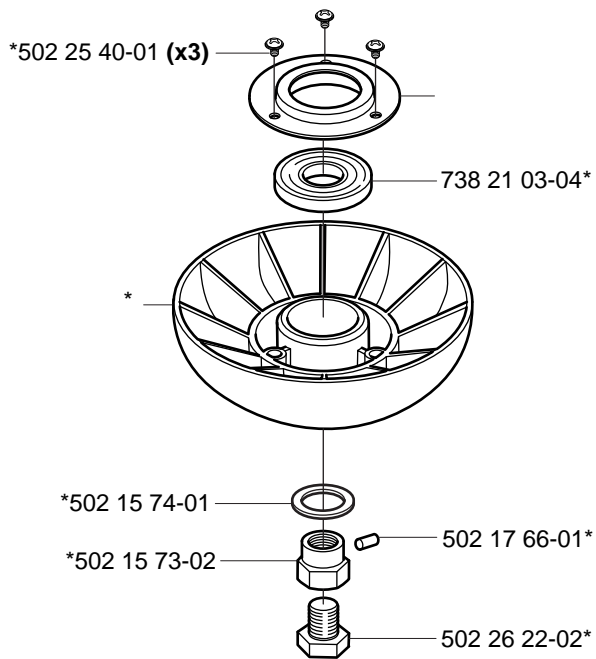

Trimmer heads

Spare parts

Ersatzteile

Pièces détachées

Reserve onderdelen

Repuestos

Reservdelar

Trimmy H2 M10x1.25
Trimmy H2 M12x1.75

*compl 531 00 60-92
 *compl 531 00 38-64

Trimmy SII M12x1.75
 *compl 502 26 08-15 (1")

Superauto II 20mm
Superauto II 1"

*compl 531 00 38-09
 *compl 531 00 60-93

Tri Cut M10x1.25 (300mm)
Tri Cut M12x1.75 (300mm)

compl 531 00 38-11
 compl 531 00 38-24

Supporting cup M12x1.75

*compl 502 15 70-02

T35

M10 compl 531 00 92-25

M12 compl 531 00 92-69

S35

M10 compl 531 00 92-24

***compl 503 91 60-01**
240
245
250
252
265

***compl 503 74 50-04**
232
235

Trimmy cord

Product
ø1,5 mm
 15 m blue
 10 m reel for 300 S
 10 m reel for Duo
 10 st for 6 RC
ø2,0 mm
 15 m green
 130 m green
ø2,4 mm
 15 m orange
 90 m orange
 240 m orange
ø2,7 mm
 15 m yellow
 70 m yellow
 240 m yellow
ø3,0 mm
 10 m red
 56 m red
 240 m red
ø3,3 mm
 46 m white
Pre cut for Trimmy Fix
 20 strings ø2,4 mm