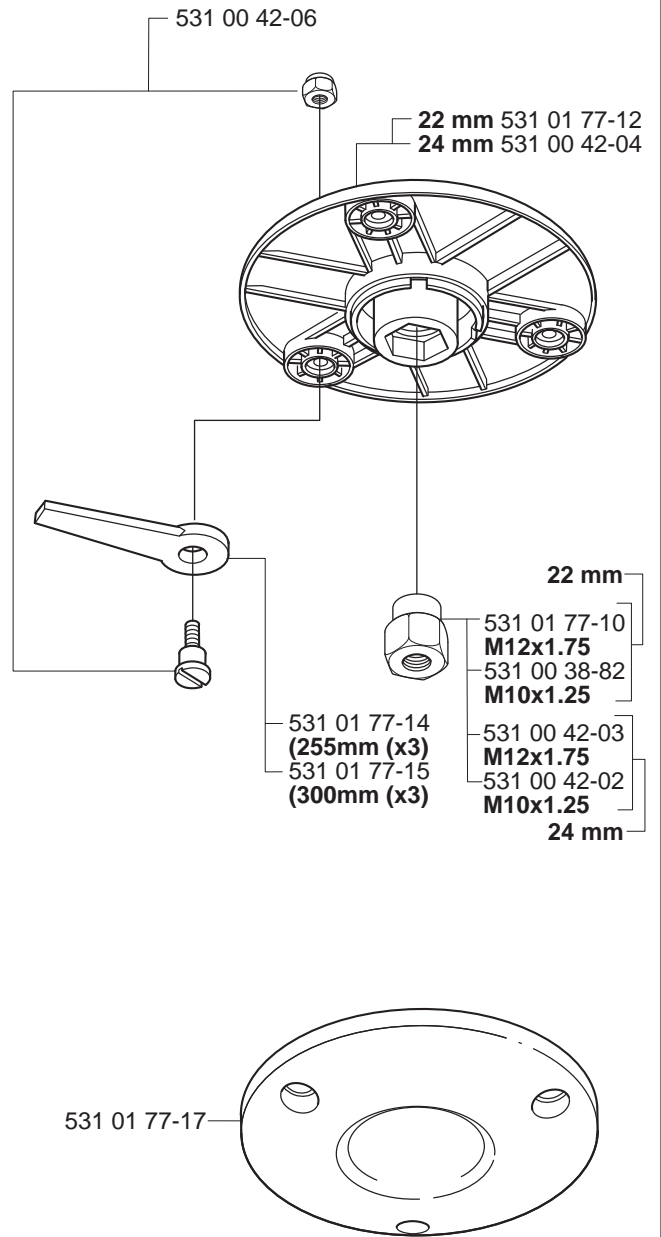

Trimmer heads

Spare parts

Ersatzteile

Pièces détachées

Reserve onderdelen

Repuestos

Reservdelar

Trimmy H2 M10x1.25
Trimmy H2 M12x1.75

*compl 531 00 60-92
 *compl 531 00 38-64

Trimmy SII M12x1.75
 *compl 502 26 08-15 (1")

Superauto II 20mm
Superauto II 1"

*compl 531 00 38-09
 *compl 531 00 60-93

Tri Cut M10x1.25 (300mm)
Tri Cut M12x1.75 (300mm)

compl 531 00 38-11
 compl 531 00 38-24

Supporting cup M12x1.75

*compl 502 15 70-02

T35

M10 compl 531 00 92-25

M12 compl 531 00 92-69

S35

M10 compl 531 00 92-24

***compl 503 91 60-01**
240
245
250
252
265

***compl 503 74 50-04**
232
235

Trimmy cord

Product
ø1,5 mm
 15 m blue
 10 m reel for 300 S
 10 m reel for Duo
 10 st for 6 RC
ø2,0 mm
 15 m green
 130 m green
ø2,4 mm
 15 m orange
 90 m orange
 240 m orange
ø2,7 mm
 15 m yellow
 70 m yellow
 240 m yellow
ø3,0 mm
 10 m red
 56 m red
 240 m red
ø3,3 mm
 46 m white
Pre cut for Trimmy Fix
 20 strings ø2,4 mm