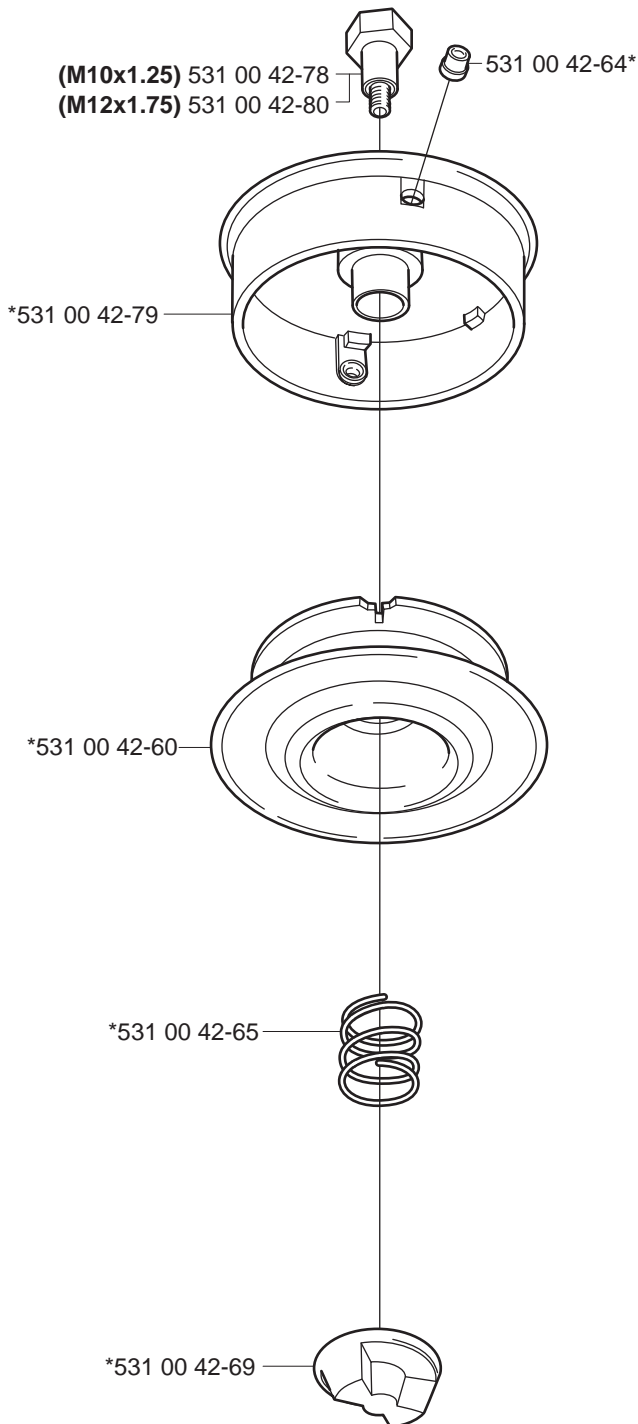

Trimmer heads

Spare parts

Ersatzteile

Pièces détachées

Reserve onderdelen

Repuestos

Reservdelar

Trimmy H2 M10x1.25
Trimmy H2 M12x1.75

*compl 531 00 60-92
 *compl 531 00 38-64

Trimmy SII M12x1.75
 *compl 502 26 08-15 (1")

Superauto II 20mm
Superauto II 1"

*compl 531 00 38-09
 *compl 531 00 60-93

Tri Cut M10x1.25 (300mm)
Tri Cut M12x1.75 (300mm)

***compl 503 91 60-01**
240
245
250
252
265

***compl 503 74 50-04**
232
235

Trimmy cord

Product
ø1,5 mm
 15 m blue
 10 m reel for 300 S
 10 m reel for Duo
 10 st for 6 RC
ø2,0 mm
 15 m green
 130 m green
ø2,4 mm
 15 m orange
 90 m orange
 240 m orange
ø2,7 mm
 15 m yellow
 70 m yellow
 240 m yellow
ø3,0 mm
 10 m red
 56 m red
 240 m red
ø3,3 mm
 46 m white
Pre cut for Trimmy Fix
 20 strings ø2,4 mm

Product No.
 531 00 92-15
 506 68 26-01
 964 63 57-00
 952 71 55-54
 531 00 92-16
 531 00 92-35
 531 00 92-17
 531 00 92-36
 531 00 60-52
 531 00 92-18
 531 00 92-37
 531 00 75-68
 531 00 92-19
 531 00 92-38
 531 00 60-54
 531 00 92-39
 502 13 86-01