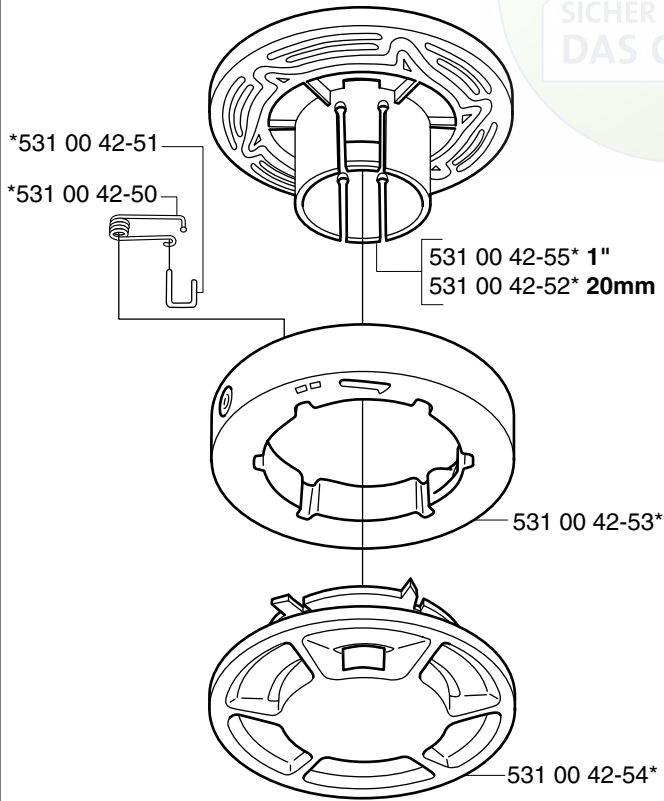

Reserve onderdelen

Repuestos

Reservdelar

106 23 28-73

Trimmy S M12x1.75

*compl 508 01 01-02

Trimmy SII M12x1.75

*compl 502 26 08-11 (1")

Trimmy H2 M10x1.25
Trimmy H2 M12x1.75

*compl 531 00 60-92
*compl 531 00 38-64

Trimmy Hit Pro M10x1.25

*compl 503 78 78-01

**Superauto II 20mm
Superauto II 1"**

*compl 531 00 38-09
*compl 531 00 60-93

**Tri Cut M10x1.25 (300mm)
Tri Cut M12x1.75 (300mm)**

***compl 503 74 50-04**
225
232
235

Trimmy cord

Product
ø1,5 mm
 15 m blue
 10 m reel for 300 S
 10 m reel for Duo
 10 st for 6 RC
ø2,0 mm
 15 m green
 130 m green
ø2,4 mm
 15 m orange
 90 m orange
 240 m orange
ø2,7 mm
 15 m yellow
 70 m yellow
 240 m yellow
ø3,0 mm
 10 m red
 56 m red
 240 m red
ø3,3 mm
 46 m white
Pre cut for Trimmy Fix
 20 strings ø2,4 mm

Product
Whisper
ø1,5 mm
 15 m blue
ø2,0 mm
 15 m green
 130 m green
ø2,4 mm
 15 m orange
 90 m orange
 240 m orange
ø2,7 mm
 70 m yellow
 240 m yellow
ø3,0 mm
 10 m red
 56 m red
 240 m red
ø3,3 mm
 46 m white