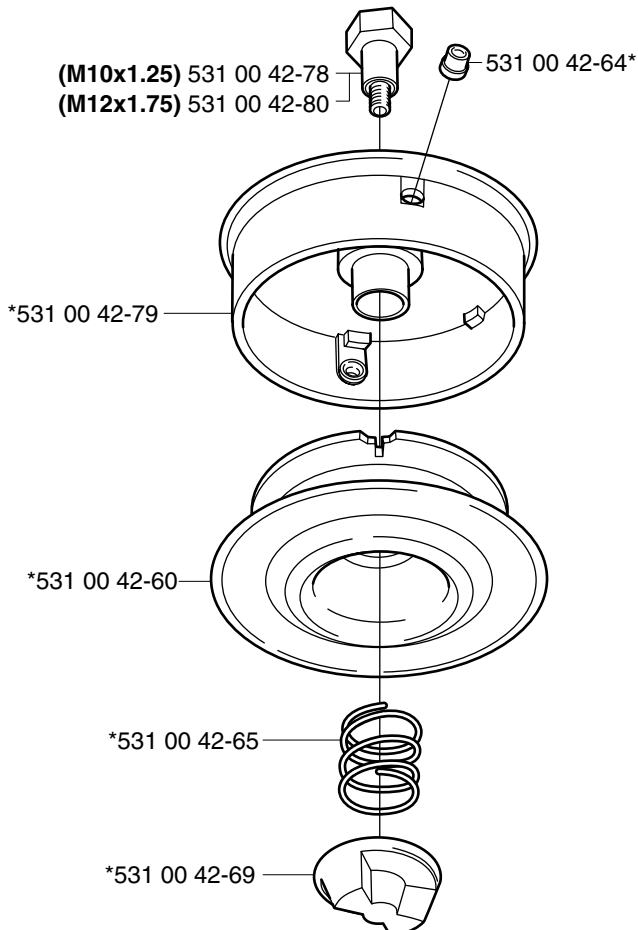

Reserve onderdelen

Repuestos

Reservdelar

106 23 28-73

Trimmy S M12x1.75

*compl 508 01 01-02

Trimmy SII M12x1.75

*compl 502 26 08-11 (1")

Trimmy H2 M10x1.25
Trimmy H2 M12x1.75

*compl 531 00 60-92
*compl 531 00 38-64

Trimmy Hit Pro M10x1.25

*compl 503 78 78-01

**Superauto II 20mm
Superauto II 1"**

*compl 531 00 38-09
*compl 531 00 60-93

**Tri Cut M10x1.25 (300mm)
Tri Cut M12x1.75 (300mm)**

***compl 503 74 50-04**
225
232
235

Trimmy cord

Product
ø1,5 mm
 15 m blue
 10 m reel for 300 S
 10 m reel for Duo
 10 st for 6 RC
ø2,0 mm
 15 m green
 130 m green
ø2,4 mm
 15 m orange
 90 m orange
 240 m orange
ø2,7 mm
 15 m yellow
 70 m yellow
 240 m yellow
ø3,0 mm
 10 m red
 56 m red
 240 m red
ø3,3 mm
 46 m white
Pre cut for Trimmy Fix
 20 strings ø2,4 mm

Product
Whisper
ø1,5 mm
 15 m blue
ø2,0 mm
 15 m green
 130 m green
ø2,4 mm
 15 m orange
 90 m orange
 240 m orange
ø2,7 mm
 70 m yellow
 240 m yellow
ø3,0 mm
 10 m red
 56 m red
 240 m red
ø3,3 mm
 46 m white