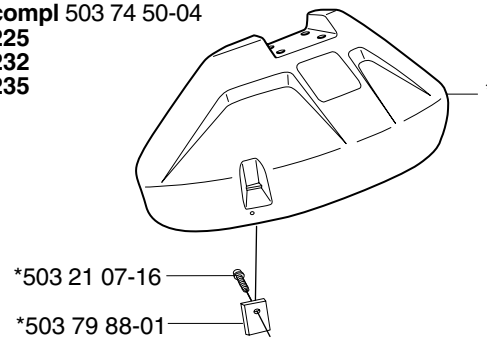

***compl 537 07 67-01**
325 Cx
326 C
326 Cx

***compl 503 97 71-01**
323 L, LD
325 L, Lx
325 LxT, LDx
326 L, Lx, LDx

***compl 503 93 42-02**
323 R, R-J
325 Rx
325 RJx
325 RxT
326 Rx

***compl 503 91 60-01**
240
245
250
252

***compl 503 74 50-04**
225
232
235

Trimmy cord

Product
ø1,5 mm
 15 m blue
 10 m reel for 300 S
 10 m reel for Duo
 10 st for 6 RC
ø2,0 mm
 15 m green
 130 m green
ø2,4 mm
 15 m orange
 90 m orange
 240 m orange
ø2,7 mm
 15 m yellow
 70 m yellow
 240 m yellow
ø3,0 mm
 10 m red
 56 m red
 240 m red
ø3,3 mm
 46 m white
Pre cut for Trimmy Fix
 20 strings ø2,4 mm