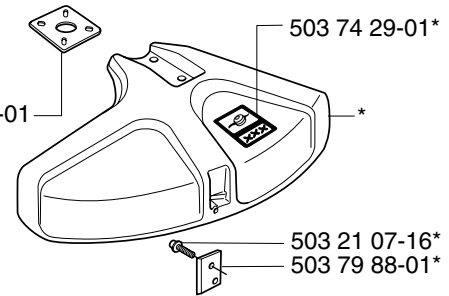

***compl 537 07 67-01**
325 Cx
326 C
326 Cx

***compl 503 97 71-01**
323 L, LD
325 L, Lx
325 LxT, LDx
326 L, Lx, LDx

***compl 503 93 42-02**
323 R, R-J
325 Rx
325 RJx
325 RxT
326 Rx

***compl 503 91 60-01**
240
245
250
252

***compl 503 74 50-04**
225
232
235

Trimmy cord

Product
ø1,5 mm
 15 m blue
 10 m reel for 300 S
 10 m reel for Duo
 10 st for 6 RC
ø2,0 mm
 15 m green
 130 m green
ø2,4 mm
 15 m orange
 90 m orange
 240 m orange
ø2,7 mm
 15 m yellow
 70 m yellow
 240 m yellow
ø3,0 mm
 10 m red
 56 m red
 240 m red
ø3,3 mm
 46 m white
Pre cut for Trimmy Fix
 20 strings ø2,4 mm