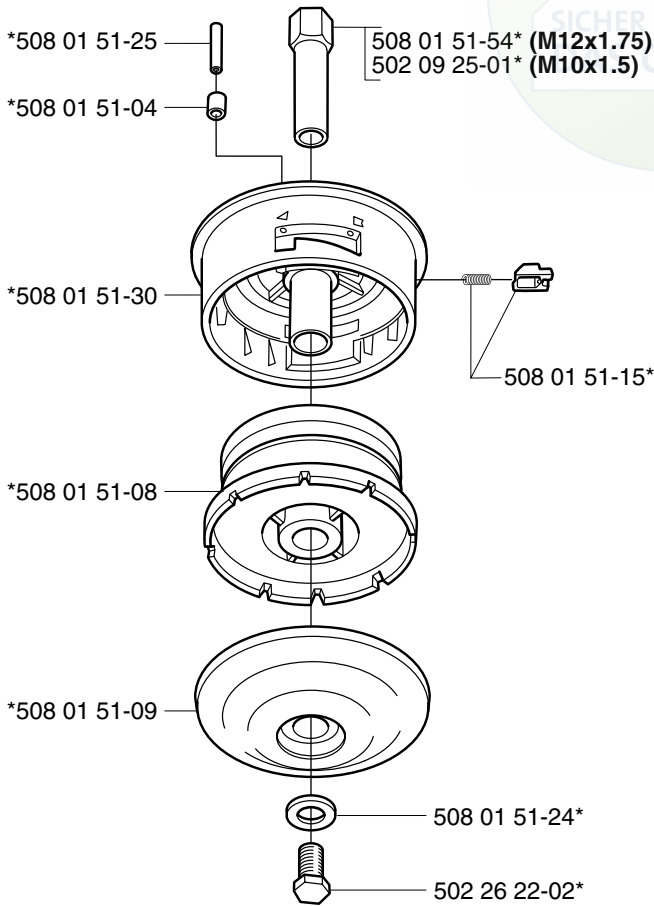

Reserve onderdelen

Repuestos

Reservdelar

106 23 28-73

Trimmy S M12x1.75

*compl 508 01 01-02

Trimmy SII M12x1.75

*compl 502 26 08-11 (1")

Trimmy H2 M10x1.25
Trimmy H2 M12x1.75

*compl 531 00 60-92
*compl 531 00 38-64

Trimmy Hit Pro M10x1.25

*compl 503 78 78-01

**Superauto II 20mm
Superauto II 1"**

*compl 531 00 38-09
*compl 531 00 60-93

**Tri Cut M10x1.25 (300mm)
Tri Cut M12x1.75 (300mm)**

***compl 503 74 50-04**
225
232
235

Trimmy cord

Product
ø1,5 mm
 15 m blue
 10 m reel for 300 S
 10 m reel for Duo
 10 st for 6 RC
ø2,0 mm
 15 m green
 130 m green
ø2,4 mm
 15 m orange
 90 m orange
 240 m orange
ø2,7 mm
 15 m yellow
 70 m yellow
 240 m yellow
ø3,0 mm
 10 m red
 56 m red
 240 m red
ø3,3 mm
 46 m white
Pre cut for Trimmy Fix
 20 strings ø2,4 mm

Product No.
 531 00 92-15
 506 68 26-01
 964 63 57-00
 952 71 55-54
 531 00 92-16
 531 00 92-35
 531 00 92-17
 531 00 92-36
 531 00 60-52
 531 00 92-18
 531 00 92-37
 531 00 75-68
 531 00 92-19
 531 00 92-38
 531 00 60-54
 531 00 92-39
 502 13 86-01