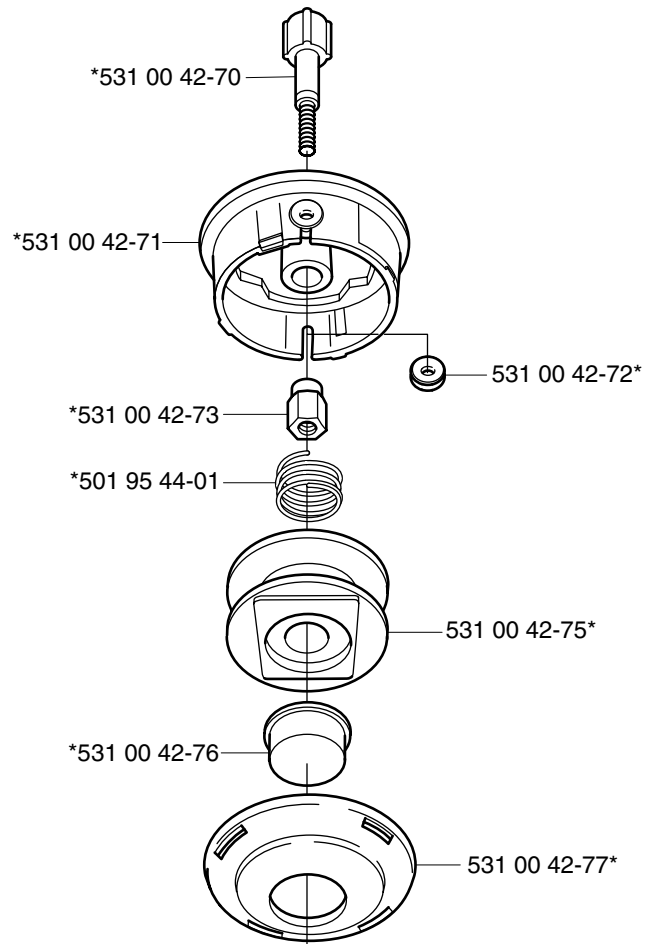

Reserve onderdelen

Repuestos

Reservdelar

106 23 28-73

Trimmy S M12x1.75

*compl 508 01 01-02

Trimmy SII M12x1.75

*compl 502 26 08-11 (1")

Trimmy H2 M10x1.25
Trimmy H2 M12x1.75

*compl 531 00 60-92
*compl 531 00 38-64

Trimmy Hit Pro M10x1.25

*compl 503 78 78-01

**Superauto II 20mm
Superauto II 1"**

*compl 531 00 38-09
*compl 531 00 60-93

**Tri Cut M10x1.25 (300mm)
Tri Cut M12x1.75 (300mm)**

***compl 503 74 50-04**
225
232
235

Trimmy cord

Product
ø1,5 mm
 15 m blue
 10 m reel for 300 S
 10 m reel for Duo
 10 st for 6 RC
ø2,0 mm
 15 m green
 130 m green
ø2,4 mm
 15 m orange
 90 m orange
 240 m orange
ø2,7 mm
 15 m yellow
 70 m yellow
 240 m yellow
ø3,0 mm
 10 m red
 56 m red
 240 m red
ø3,3 mm
 46 m white
Pre cut for Trimmy Fix
 20 strings ø2,4 mm

Product No.
 531 00 92-15
 506 68 26-01
 964 63 57-00
 952 71 55-54
 531 00 92-16
 531 00 92-35
 531 00 92-17
 531 00 92-36
 531 00 60-52
 531 00 92-18
 531 00 92-37
 531 00 75-68
 531 00 92-19
 531 00 92-38
 531 00 60-54
 531 00 92-39
 502 13 86-01