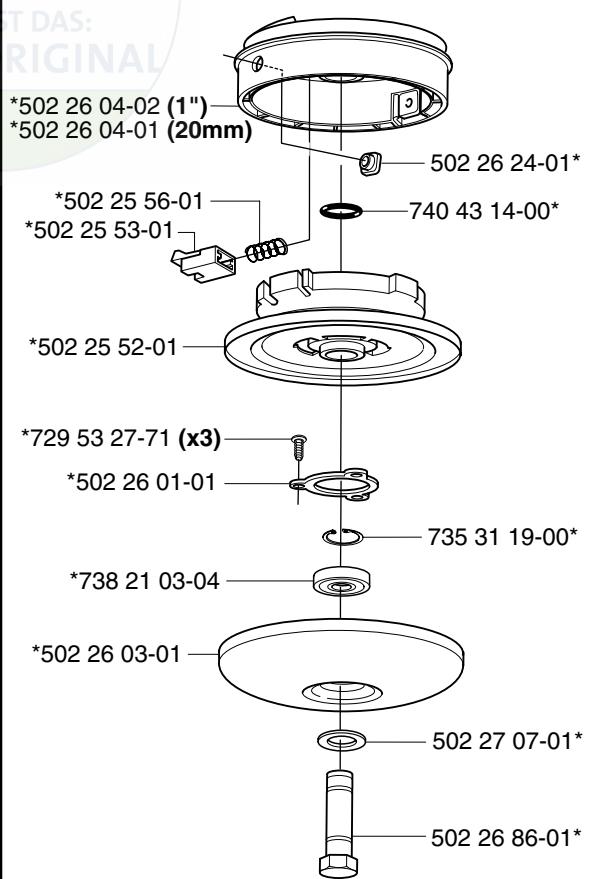

Reserve onderdelen

Repuestos

Reservdelar

106 23 28-73

Trimmy S M12x1.75

*compl 508 01 01-02

Trimmy SII M12x1.75

*compl 502 26 08-11 (1")

Trimmy H2 M10x1.25
Trimmy H2 M12x1.75

*compl 531 00 60-92
*compl 531 00 38-64

Trimmy Hit Pro M10x1.25

*compl 503 78 78-01

**Superauto II 20mm
Superauto II 1"**

*compl 531 00 38-09
*compl 531 00 60-93

**Tri Cut M10x1.25 (300mm)
Tri Cut M12x1.75 (300mm)**

***compl 503 74 50-04**
225
232
235

Trimmy cord

Product
ø1,5 mm
 15 m blue
 10 m reel for 300 S
 10 m reel for Duo
 10 st for 6 RC
ø2,0 mm
 15 m green
 130 m green
ø2,4 mm
 15 m orange
 90 m orange
 240 m orange
ø2,7 mm
 15 m yellow
 70 m yellow
 240 m yellow
ø3,0 mm
 10 m red
 56 m red
 240 m red
ø3,3 mm
 46 m white
Pre cut for Trimmy Fix
 20 strings ø2,4 mm

Product No.
 531 00 92-15
 506 68 26-01
 964 63 57-00
 952 71 55-54
 531 00 92-16
 531 00 92-35
 531 00 92-17
 531 00 92-36
 531 00 60-52
 531 00 92-18
 531 00 92-37
 531 00 75-68
 531 00 92-19
 531 00 92-38
 531 00 60-54
 531 00 92-39
 502 13 86-01