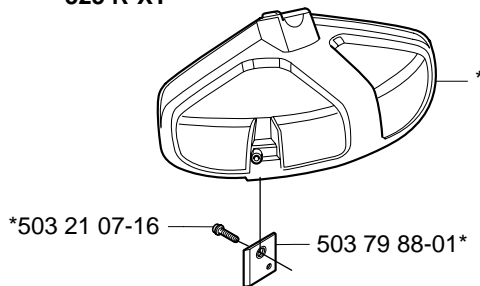

Guard

*compl 537 02 61-01
322 C

*compl 537 07 67-01
325 C-X

*compl 503 97 71-01
**322 L
325 L-X
325 L-XT**

*compl 503 93 42-02
**322 R
325 R-X
325 RJ-X
325 R-XT**

*compl 503 91 60-01
**240
245
250
252**

*compl 503 74 50-04
**225
232
235**

Trimmy cord

Product	Product No.	Product	Product No.
Ø1,5 mm		Whisper	
15 m blue	531 00 38-55	Ø1,5 mm	
10 m reel for 300 S	506 68 26-01	15 m	531 00 60-80
10 m reel for Duo	964 63 57-00	Ø2,0 mm	
10 st for 6 RC	531 00 38-51	15 m	531 00 60-81
Ø2,0 mm		Ø2,4 mm	
15 m green	531 00 38-56	15 m	531 00 60-82
90 m green	531 00 38-57	Ø3,0 mm	
Ø2,4 mm		10 m	531 00 60-83
15 m orange	531 00 38-58		
90 m orange	531 00 38-59		
240 m orange	531 00 38-60		
Ø2,7 mm			
15 m yellow	531 00 75-66		
90 m yellow	531 00 75-67		
240 m yellow	531 00 75-68		
Ø3,0 mm			
10 m red	531 00 38-61		
90 m red	531 00 38-62		
240 m red	531 00 38-63		
Ø3,3 mm			
75 m white	502 26 19-03		
Pre cut for Trimmy Fix			
20 strings Ø2,4 mm	502 13 86-01		