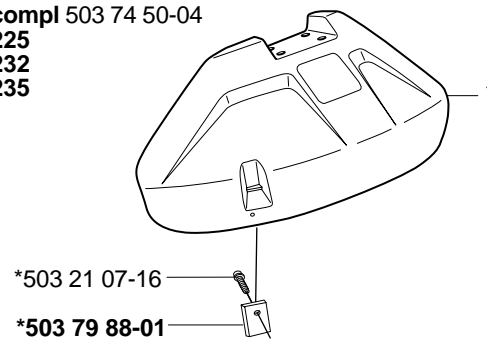

Guard

*compl 537 02 61-01
322 C

*compl 537 07 67-01
325 C-X

*compl 503 97 71-01
**322 L
325 L-X
325 L-XT**

*compl 503 93 42-02
**322 R
325 R-X
325 RJ-X
325 R-XT**

*compl 503 91 60-01
**240
245
250
252**

*compl 503 74 50-04
**225
232
235**

Trimmy cord

Product	Product No.	Product	Product No.
Ø1,5 mm		Whisper	
15 m blue	531 00 38-55	Ø1,5 mm	
10 m reel for 300 S	506 68 26-01	15 m	531 00 60-80
10 m reel for Duo	964 63 57-00	Ø2,0 mm	
10 st for 6 RC	531 00 38-51	15 m	531 00 60-81
Ø2,0 mm		Ø2,4 mm	
15 m green	531 00 38-56	15 m	531 00 60-82
90 m green	531 00 38-57	Ø3,0 mm	
Ø2,4 mm		10 m	531 00 60-83
15 m orange	531 00 38-58		
90 m orange	531 00 38-59		
240 m orange	531 00 38-60		
Ø2,7 mm			
15 m yellow	531 00 75-66		
90 m yellow	531 00 75-67		
240 m yellow	531 00 75-68		
Ø3,0 mm			
10 m red	531 00 38-61		
90 m red	531 00 38-62		
240 m red	531 00 38-63		
Ø3,3 mm			
75 m white	502 26 19-03		
Pre cut for Trimmy Fix			
20 strings Ø2,4 mm	502 13 86-01		