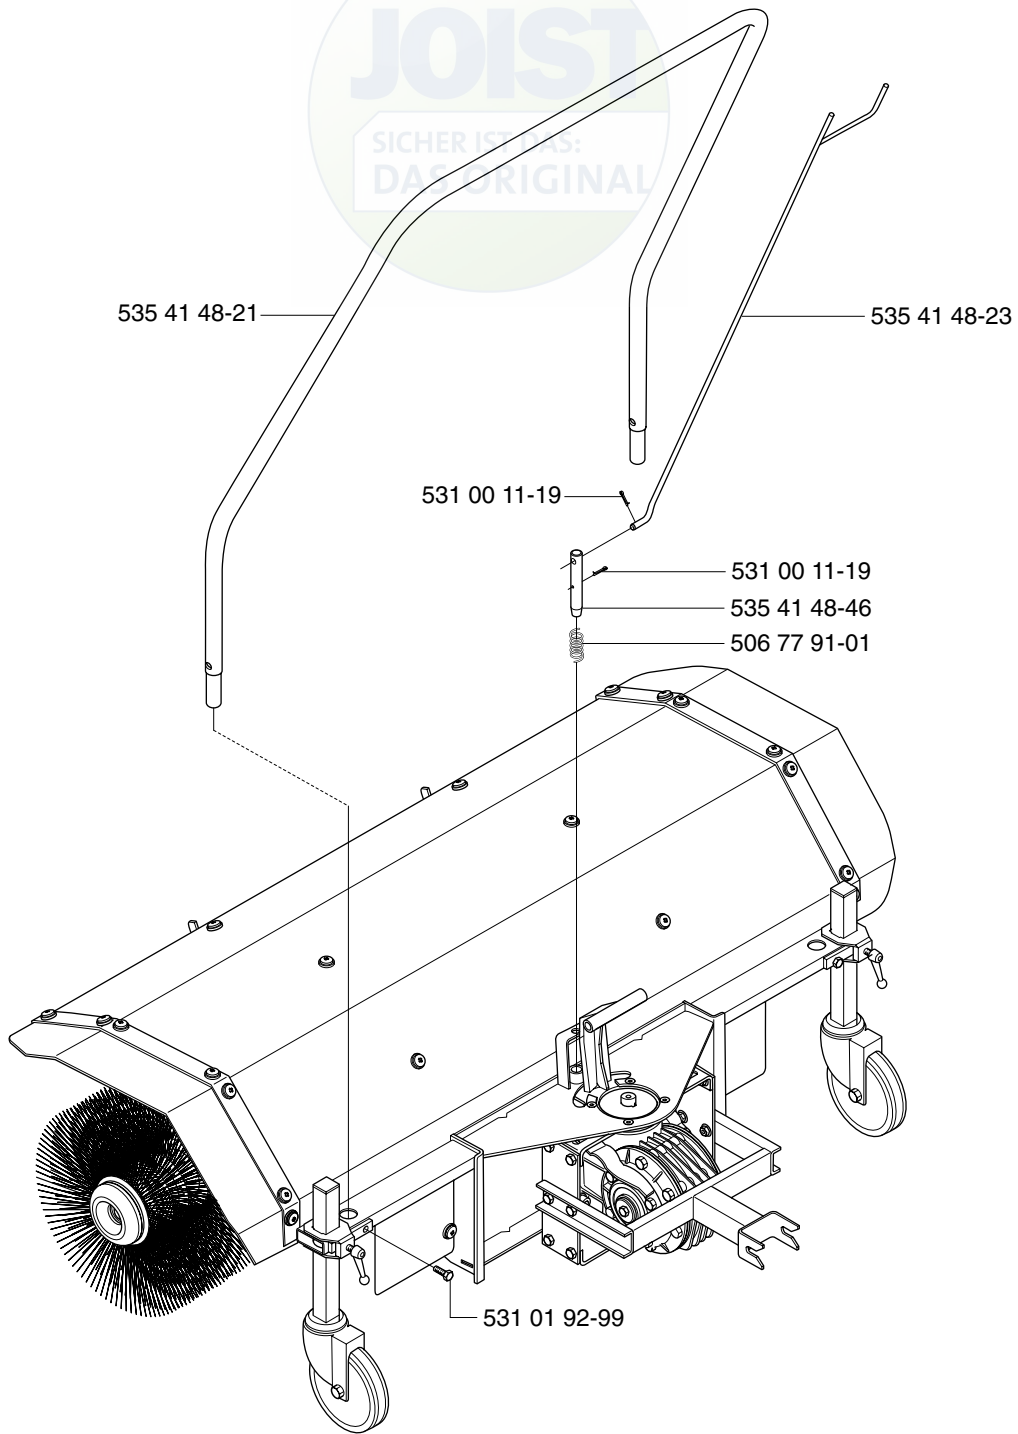

C

D Accessories
Zubehöre
Accessoires
Acessorios
Tillbehör

*compl 535 41 48-25