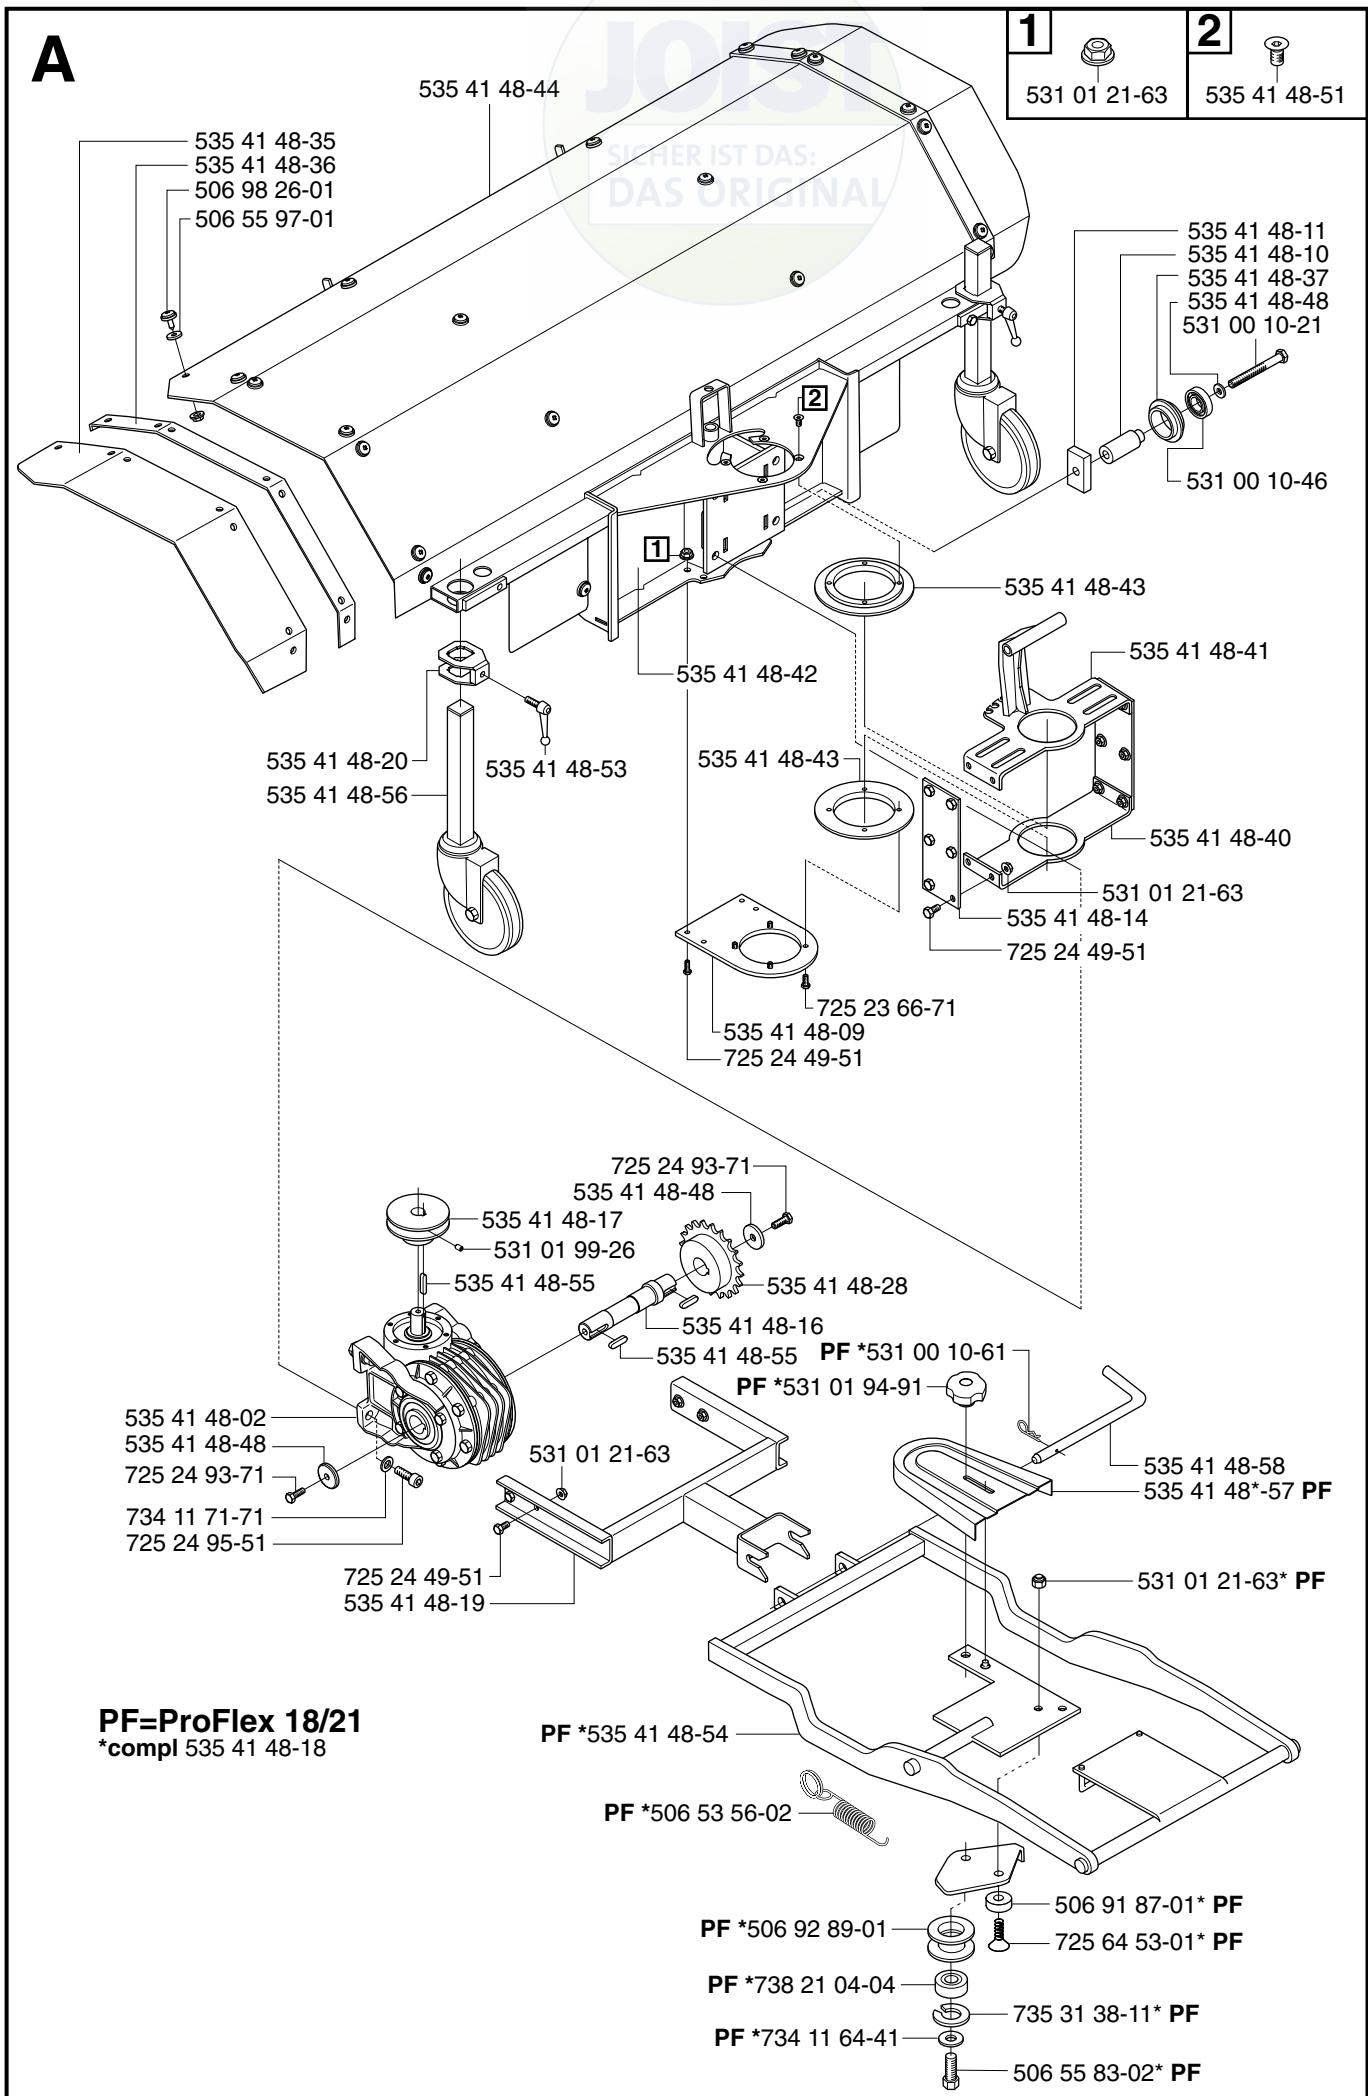

For Husqvarna Parts Call 606-678-9623 or 606-561-4983

 **Husqvarna**

**9**

**10200057**

IPL, Rotary Broom, 2002-02, 106 28 44-61

# Rotary Broom

**Spare parts**

**Ersatzteile**

**Pièces détachées**

**Reserve onderdelen**

**Repuestos**

**Reservdelar**

106 28 44-61

**B**

**C**

**D** Accessories  
Zubehöre  
Accessoires  
Acessorios  
Tillbehör

\*compl 535 41 48-25