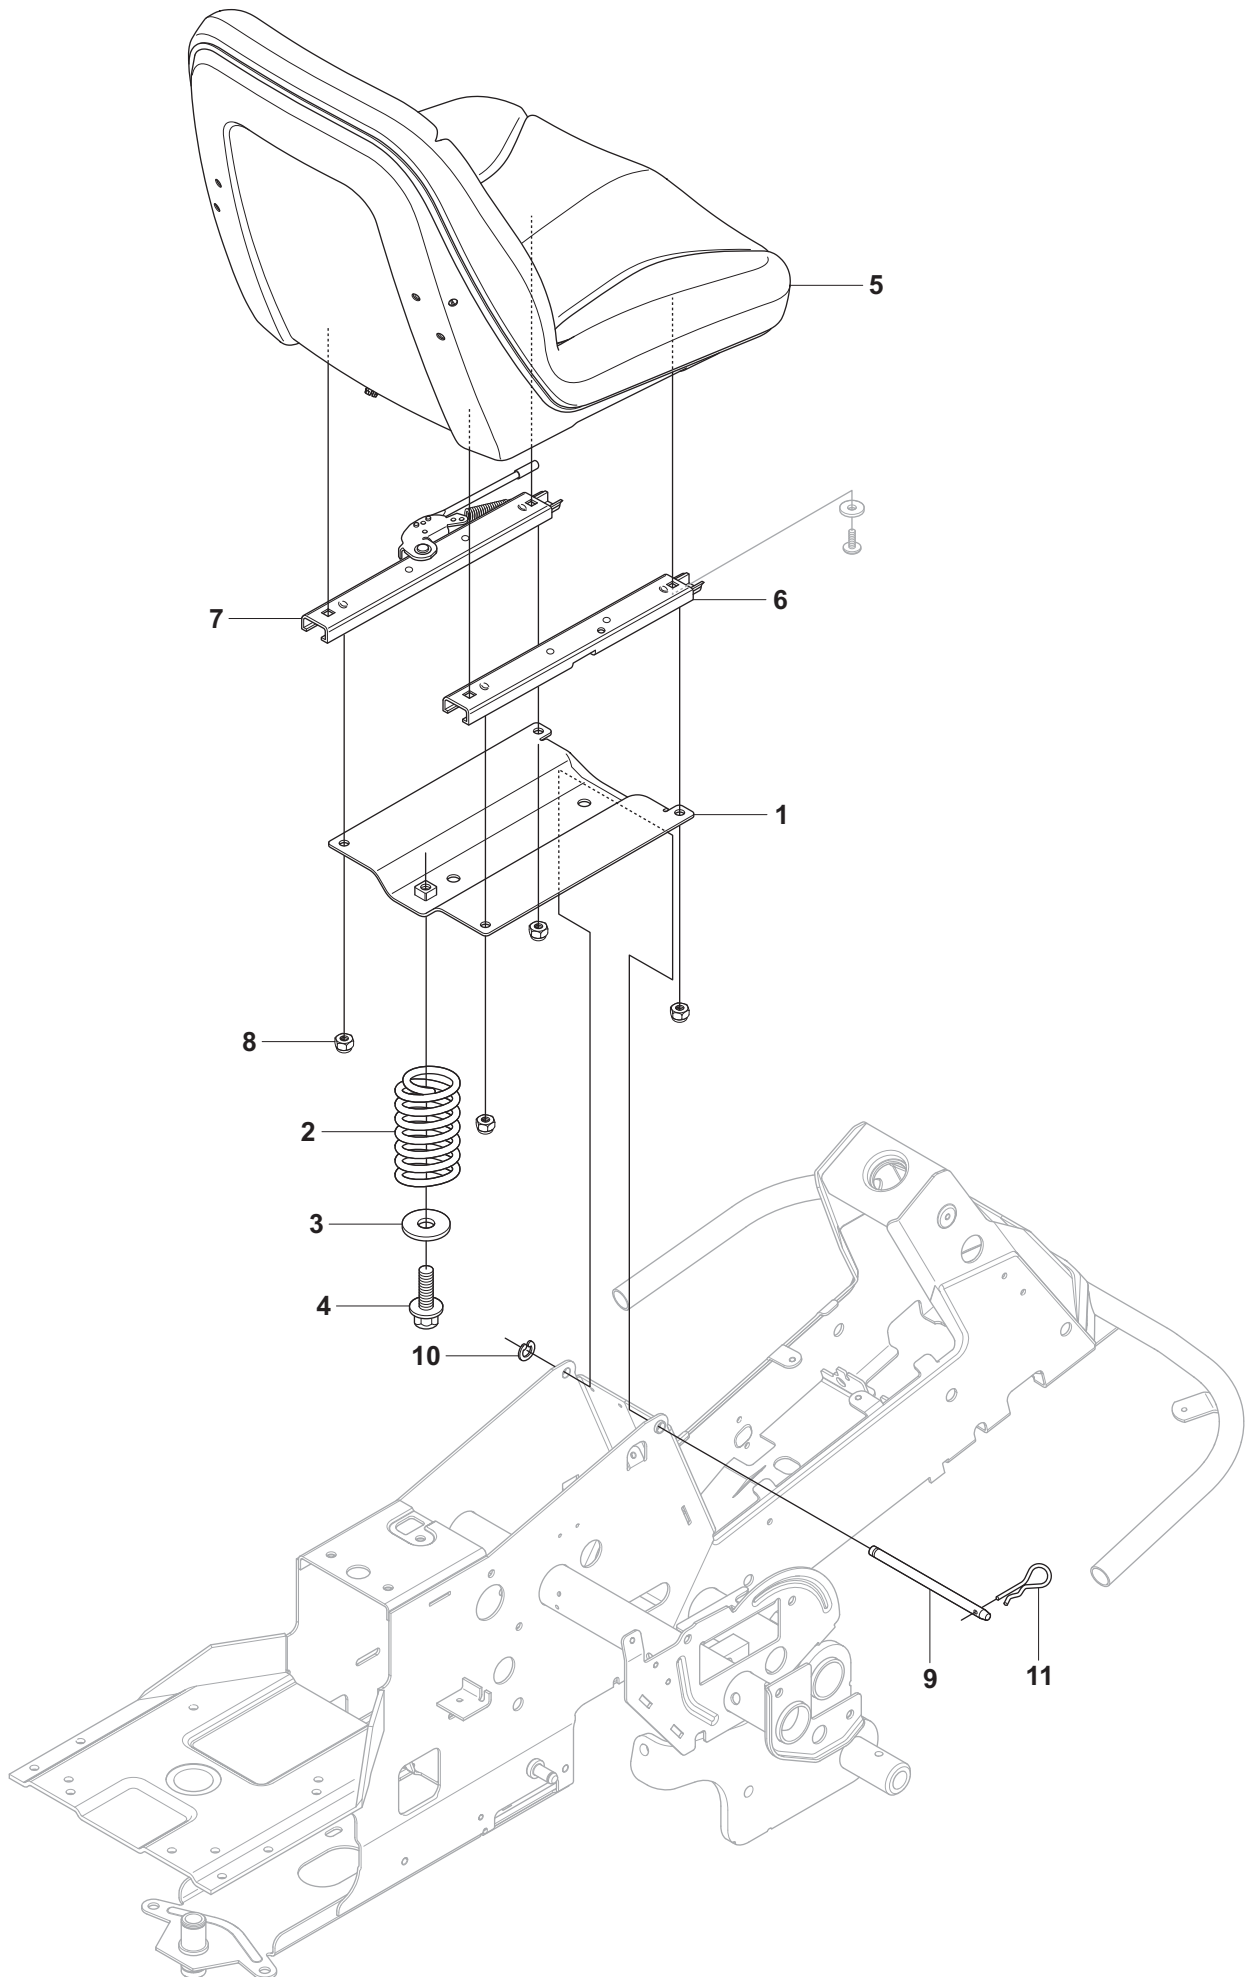

Rider 15V2

Spare parts

Ersatzteile

Pièces détachées

Reserve onderdelen

Repuestos

Reservdelar

A 965 09 45-01 RIDER R15V2
SEAT, TS2800

A**965 09 45-01 RIDER R15V2
SEAT, TS2800**

Pos.	Compl No.	Part No.	Description	Qty.	Notes
1		544 32 85-01		1	
2		506 91 53-01		1	
3		734 11 74-41		1	
4		725 24 93-71		1	
5		544 43 34-01		1	
6		506 99 69-01		1	
7		506 99 69-02		1	
8		732 21 18-01		4	
9		506 50 99-01		1	
10		735 31 12-00		1	
11		506 66 88-01		1	