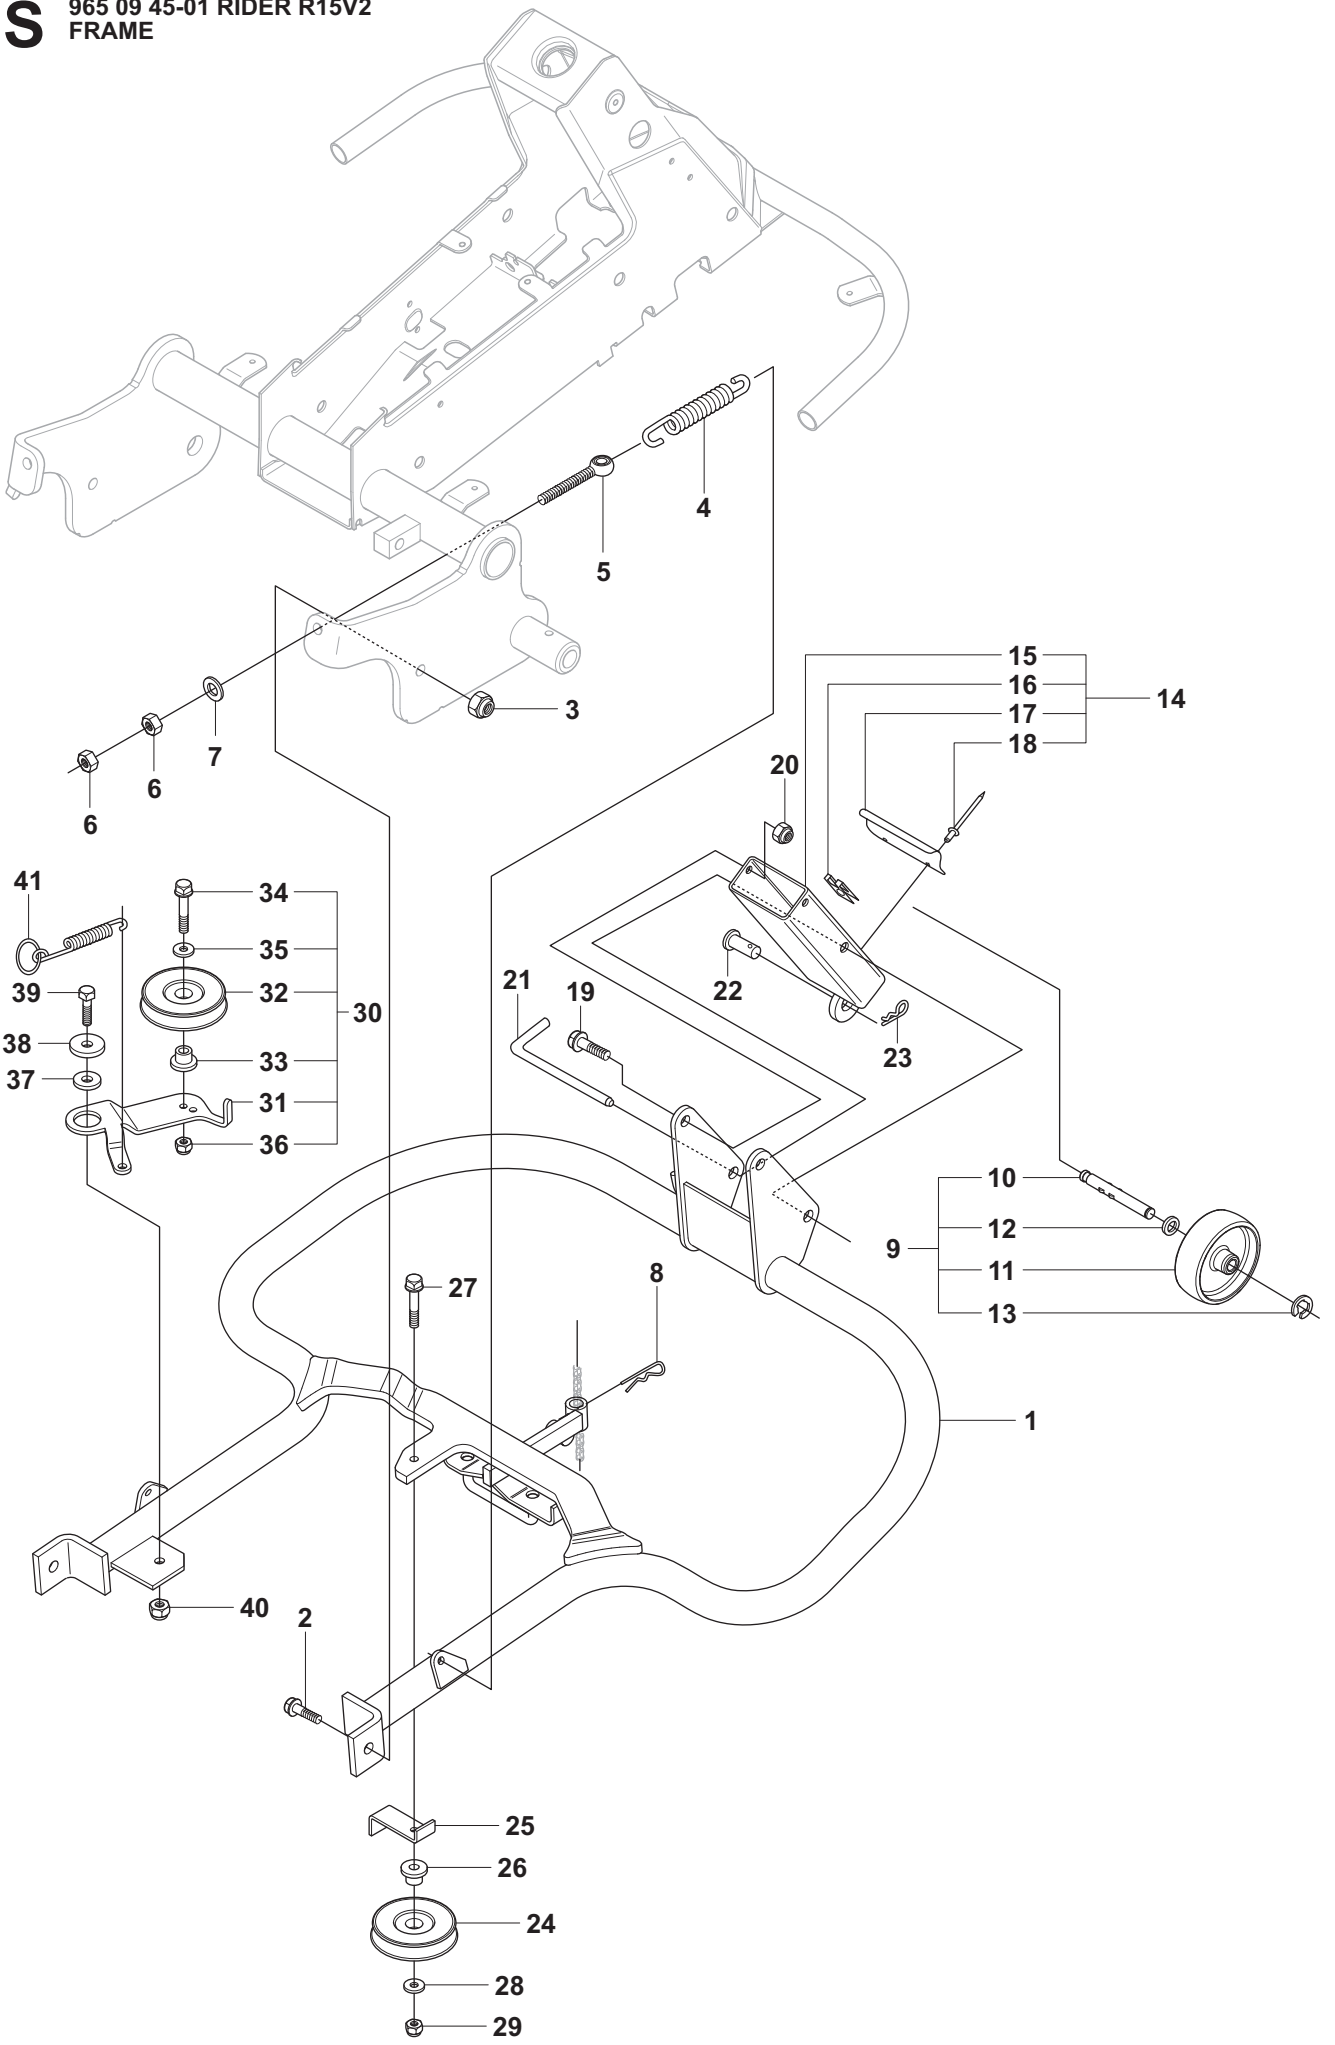

Rider 15V2

Spare parts

Ersatzteile

Pièces détachées

Reserve onderdelen

Repuestos

Reservdelar

965 09 45-01 RIDER R15V2
FRAME

965 09 45-01 RIDER R15V2
FRAME

Pos.	Compl No.	Part No.	Description	Qty.	Notes
1		535 47 10-01		1	
2		506 89 58-01		2	
3		732 25 22-01		2	
4		506 83 76-01		2	
5		506 83 77-01		2	
6		731 23 20-51		4	
7		734 11 72-01		2	
8		506 96 66-01		1	
9		506 98 14-01		2	
10	506 98 14-01	506 98 00-01		1	
11	506 98 14-01	506 97 96-01		1	
12	506 98 14-01	734 11 77-71		1	
13	506 98 14-01	735 31 15-20		1	
14		506 99 78-01		1	
15	506 99 78-01	506 99 79-01		1	
16	506 99 78-01	506 96 37-01		1	
17	506 99 78-01	506 98 28-01		1	
18	506 99 78-01	722 78 39-02		2	
19		506 59 74-01		2	
20		732 21 18-01		2	
21		506 97 46-01		1	
22		721 86 17-01		1	
23		721 68 02-51		1	
24		506 97 48-01		1	
25		506 97 50-01		1	
26		506 82 68-01		1	
27		725 24 61-51		1	
28		734 11 64-41		1	
29		732 21 18-01		1	
30		506 97 62-01		1	
31	506 97 62-01	506 97 63-01		1	
32	506 97 62-01	506 53 27-01		1	
33	506 97 62-01	506 82 68-01		1	
34	506 97 62-01	725 24 57-51		1	
35	506 97 62-01	734 11 64-41		1	
36	506 97 62-01	732 21 18-01		1	
37		506 59 75-01		1	
38		506 98 25-01		1	
39		725 24 95-71		1	
40		732 21 20-51		1	
41		506 97 68-01		1	