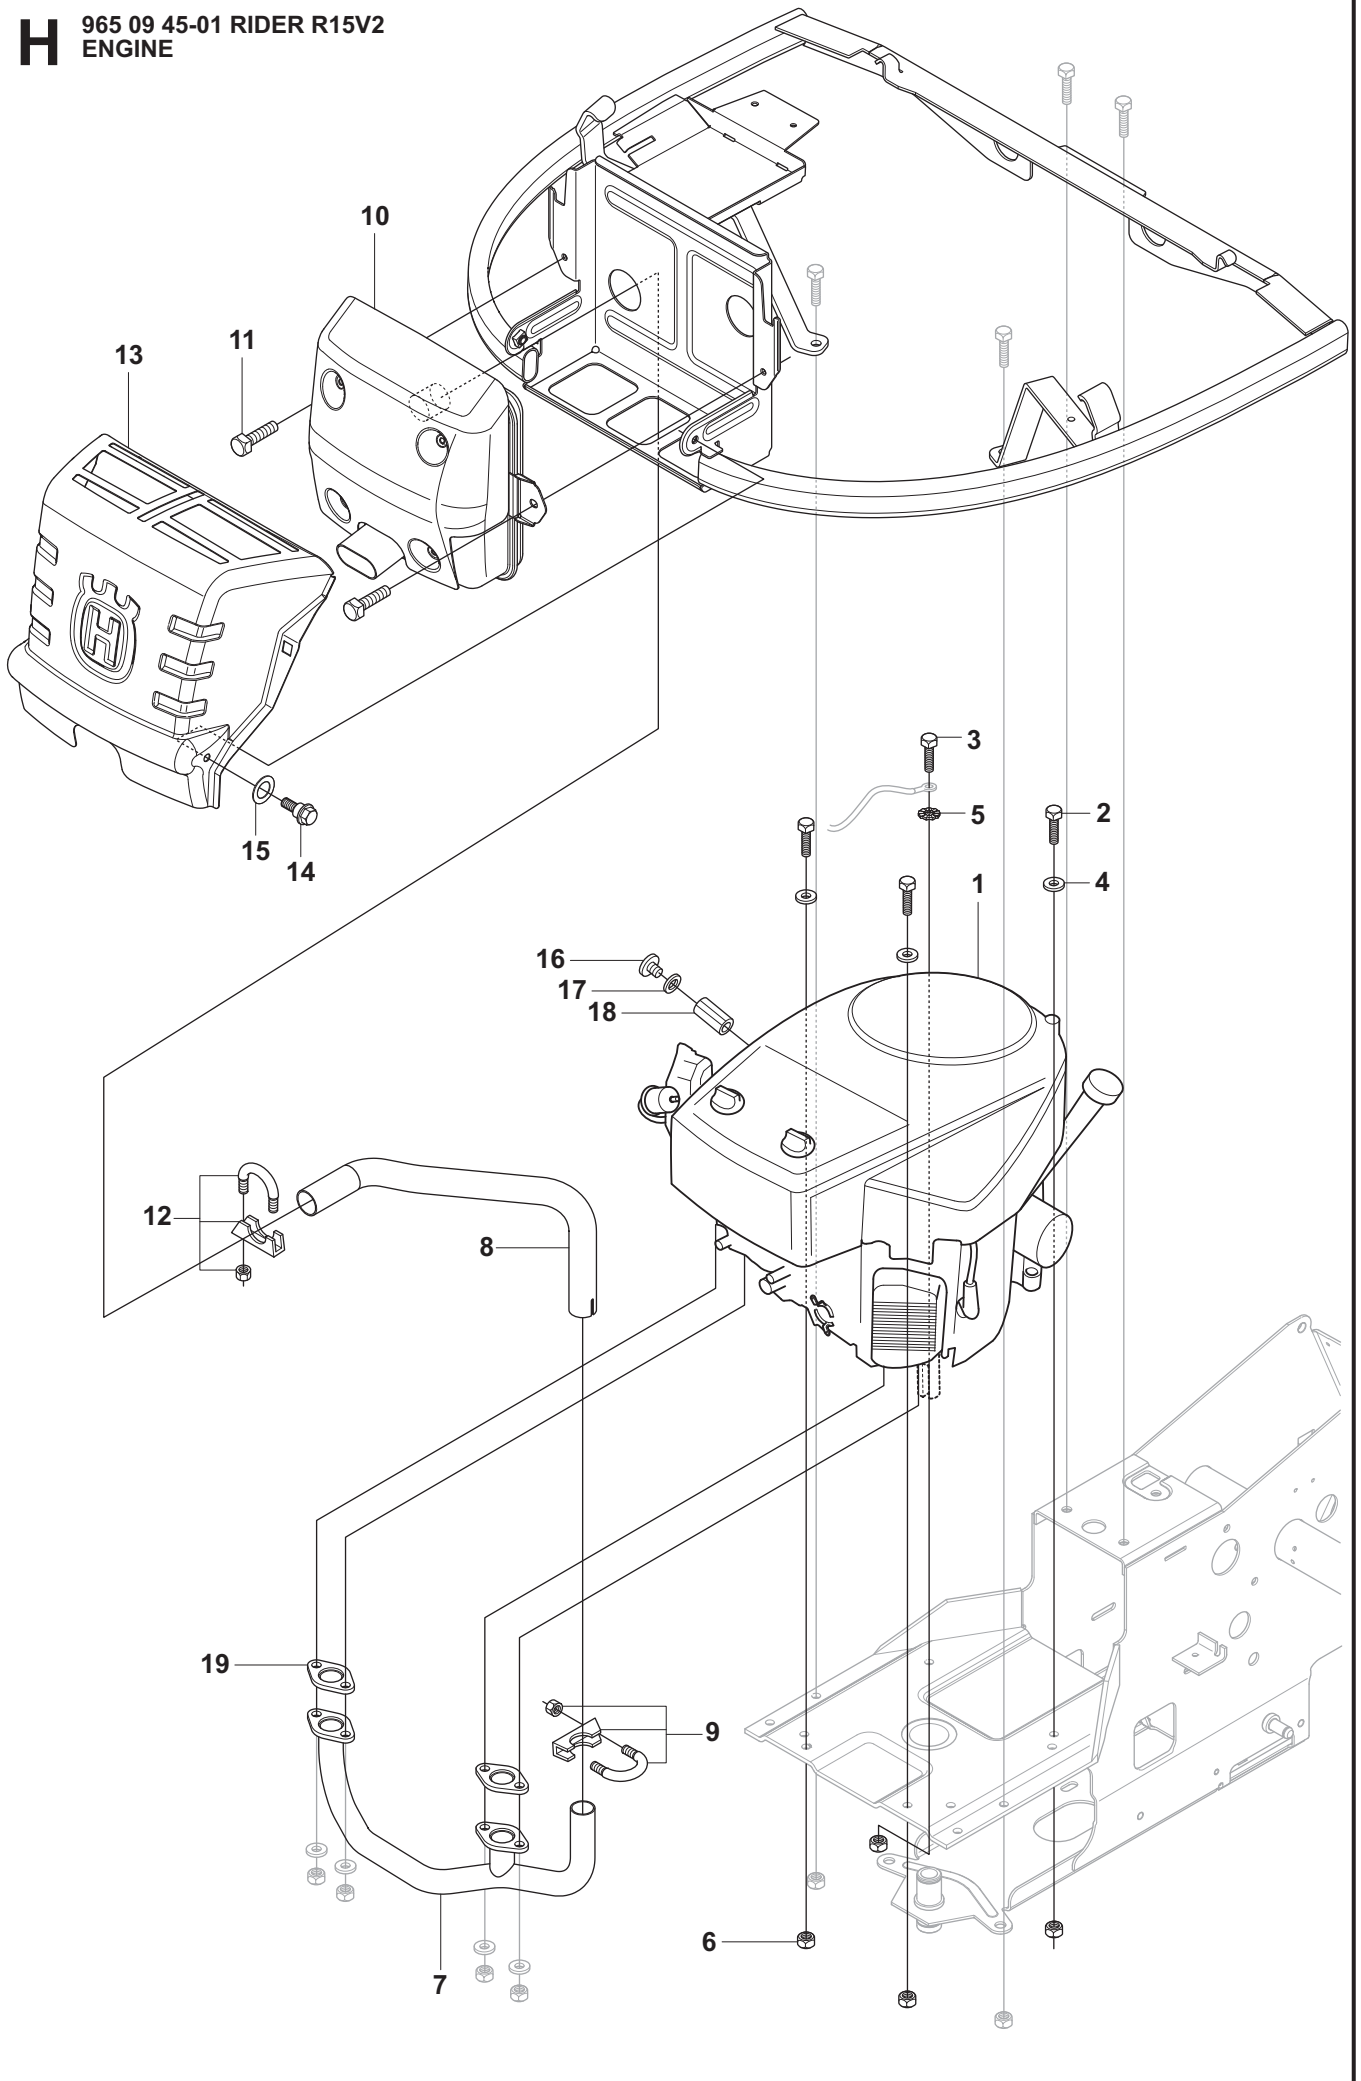

Rider 15V2

Spare parts

Ersatzteile

Pièces détachées

Reserve onderdelen

Repuestos

Reservdelar

965 09 45-01 RIDER R15V2
ENGINE

965 09 45-01 RIDER R15V2
ENGINE

Pos.	Compl No.	Part No.	Description	Qty.	Notes
1		535 45 19-01		1	
2		725 24 57-51		3	
3		725 24 59-51		1	
4		734 11 64-01		3	
5		735 21 64-00		1	
6		732 21 18-01		4	
7		535 44 79-01		1	
8		544 01 33-01		1	
9		506 66 84-01		1	
10		544 33 57-02		1	
11		725 23 64-61		2	
12		506 66 84-01		1	
13		544 24 83-01		1	
14		506 59 74-01		2	
15		506 83 94-01		2	
16	535 45 19-01	535 41 44-60		1	
17	535 45 19-01	531 00 11-90		1	
18	535 45 19-01	535 41 44-16		1	
19	535 45 19-01	535 41 42-36		2	