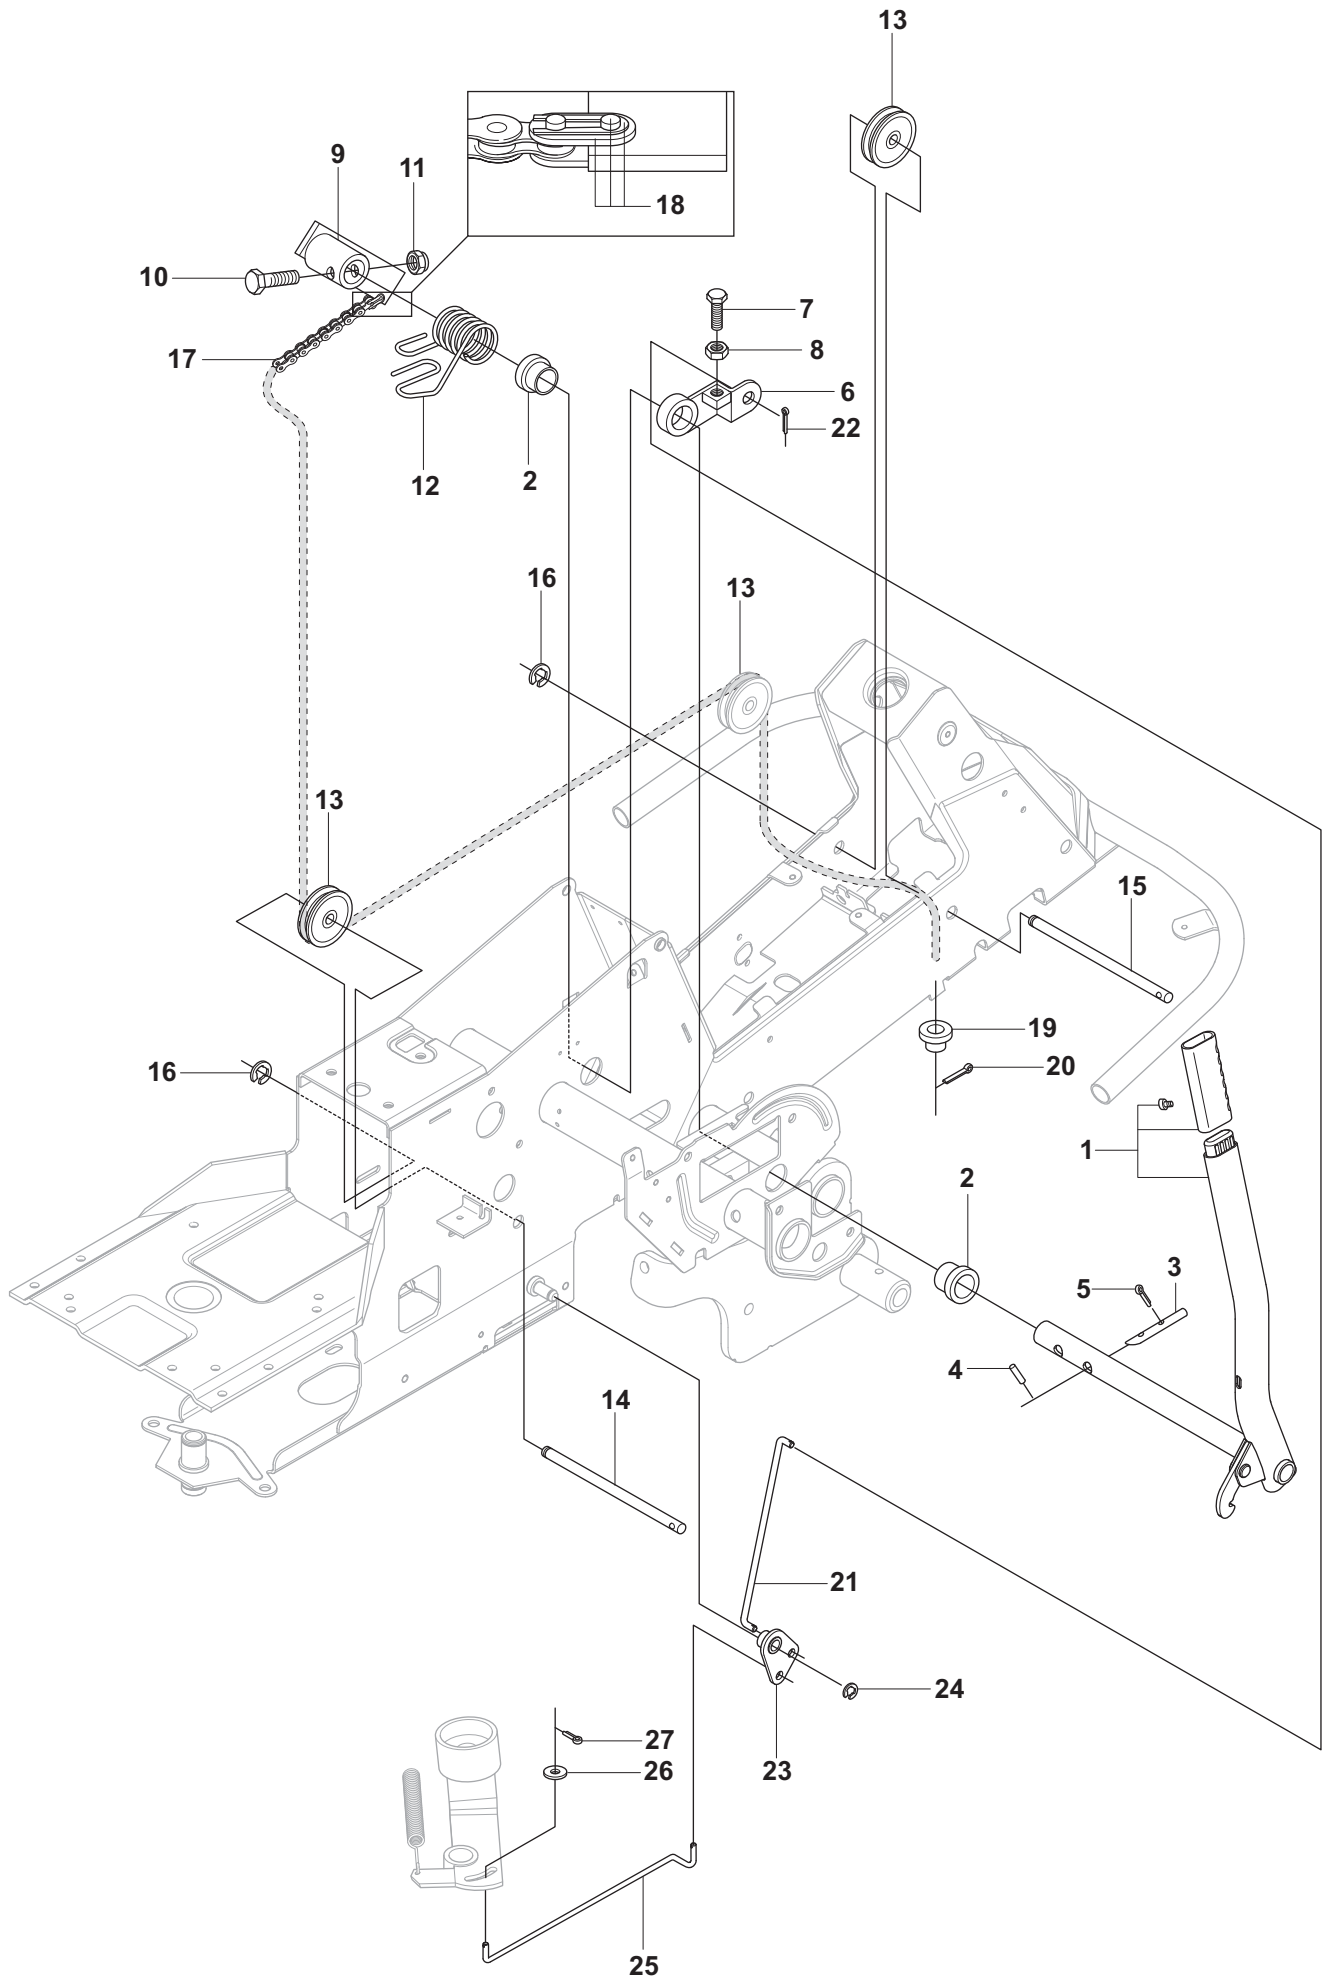

Rider 15V2

Spare parts

Ersatzteile

Pièces détachées

Reserve onderdelen

Repuestos

Reservdelar

E 965 09 45-01 RIDER R15V2
MOWER LIFT

965 09 45-01 RIDER R15V2
MOWER LIFT

Pos.	Compl No.	Part No.	Description	Qty.	Notes
1		501 01 86-01		1	
2		506 55 65-01		2	
3		506 90 53-01		1	
4		721 12 59-30		1	
5		721 61 83-01		1	
6		506 78 43-01		1	
7		725 24 97-51		1	
8		731 23 20-51		1	
9		506 90 54-01		1	
10		725 25 42-51		1	
11		732 25 22-01		1	
12		506 91 68-01		1	
13		506 90 56-01		2	
14		506 90 57-01		1	
15		506 90 57-02		1	
16		735 31 18-20		2	
17		506 55 46-07		1	
18		506 55 47-01		1	
19		506 90 59-01		1	
20		721 61 87-01		1	
21		544 45 69-01		1	
22		721 61 83-01		1	
23		544 37 86-01		1	
24		735 31 14-20		1	
25		544 44 88-01		1	
26		734 11 64-41		1	
27		721 61 83-01		1	