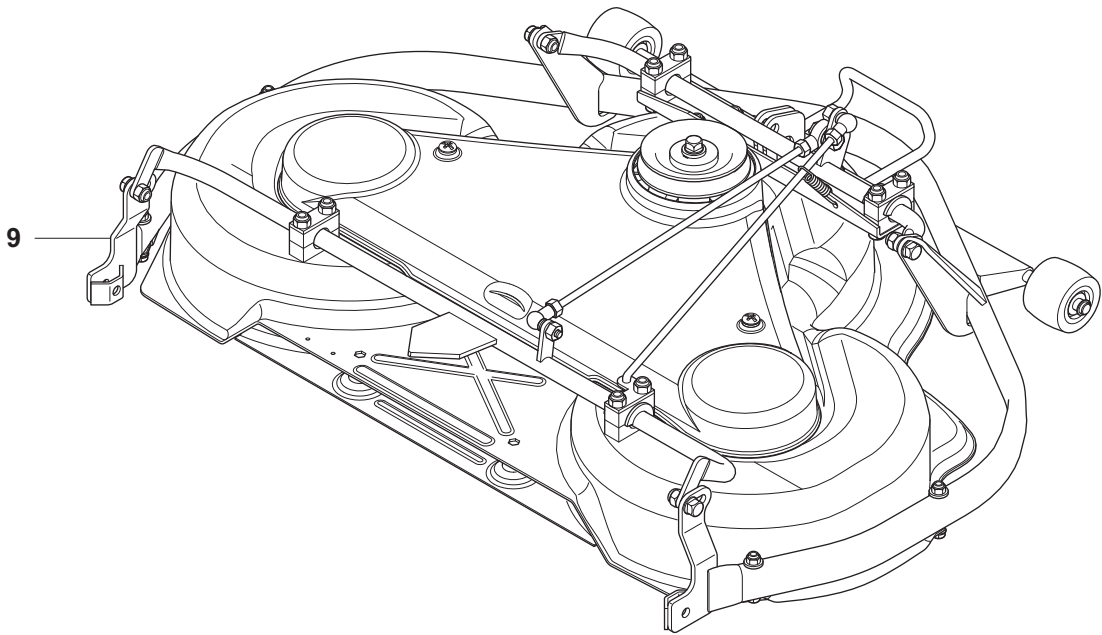

Rider 15V2

Spare parts

Ersatzteile

Pièces détachées

Reserve onderdelen

Repuestos

Reservdelar

T 965 09 45-01 RIDER R15V2
965 07 84-01 MOWER DECK, COMBI 103

T**965 09 45-01 RIDER R15V2
965 07 84-01 MOWER DECK, COMBI 103**

Pos.	Compl No.	Part No.	Description	Qty.	Notes
1		506 92 90-01		1	
2		535 43 74-01		1	
3		535 43 13-01		1	
4		725 25 42-51		1	
5		725 25 36-71		1	
6		732 25 22-01		2	
7		506 59 74-01		2	
8		732 21 18-01		2	
9		965 07 84-01		1	