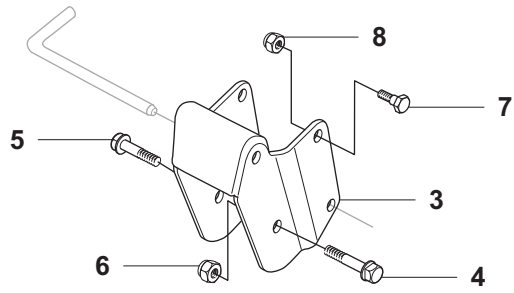

Rider 15V2

Spare parts

Ersatzteile

Pièces détachées

Reserve onderdelen

Repuestos

Reservdelar

T 965 09 45-01 RIDER R15V2
965 07 84-01 MOWER DECK, COMBI 103

T**965 09 45-01 RIDER R15V2
965 07 84-01 MOWER DECK, COMBI 103**

Pos.	Compl No.	Part No.	Description	Qty.	Notes
1		506 92 90-01		1	
2		535 43 74-01		1	
3		535 43 13-01		1	
4		725 25 42-51		1	
5		725 25 36-71		1	
6		732 25 22-01		2	
7		506 59 74-01		2	
8		732 21 18-01		2	
9		965 07 84-01		1	