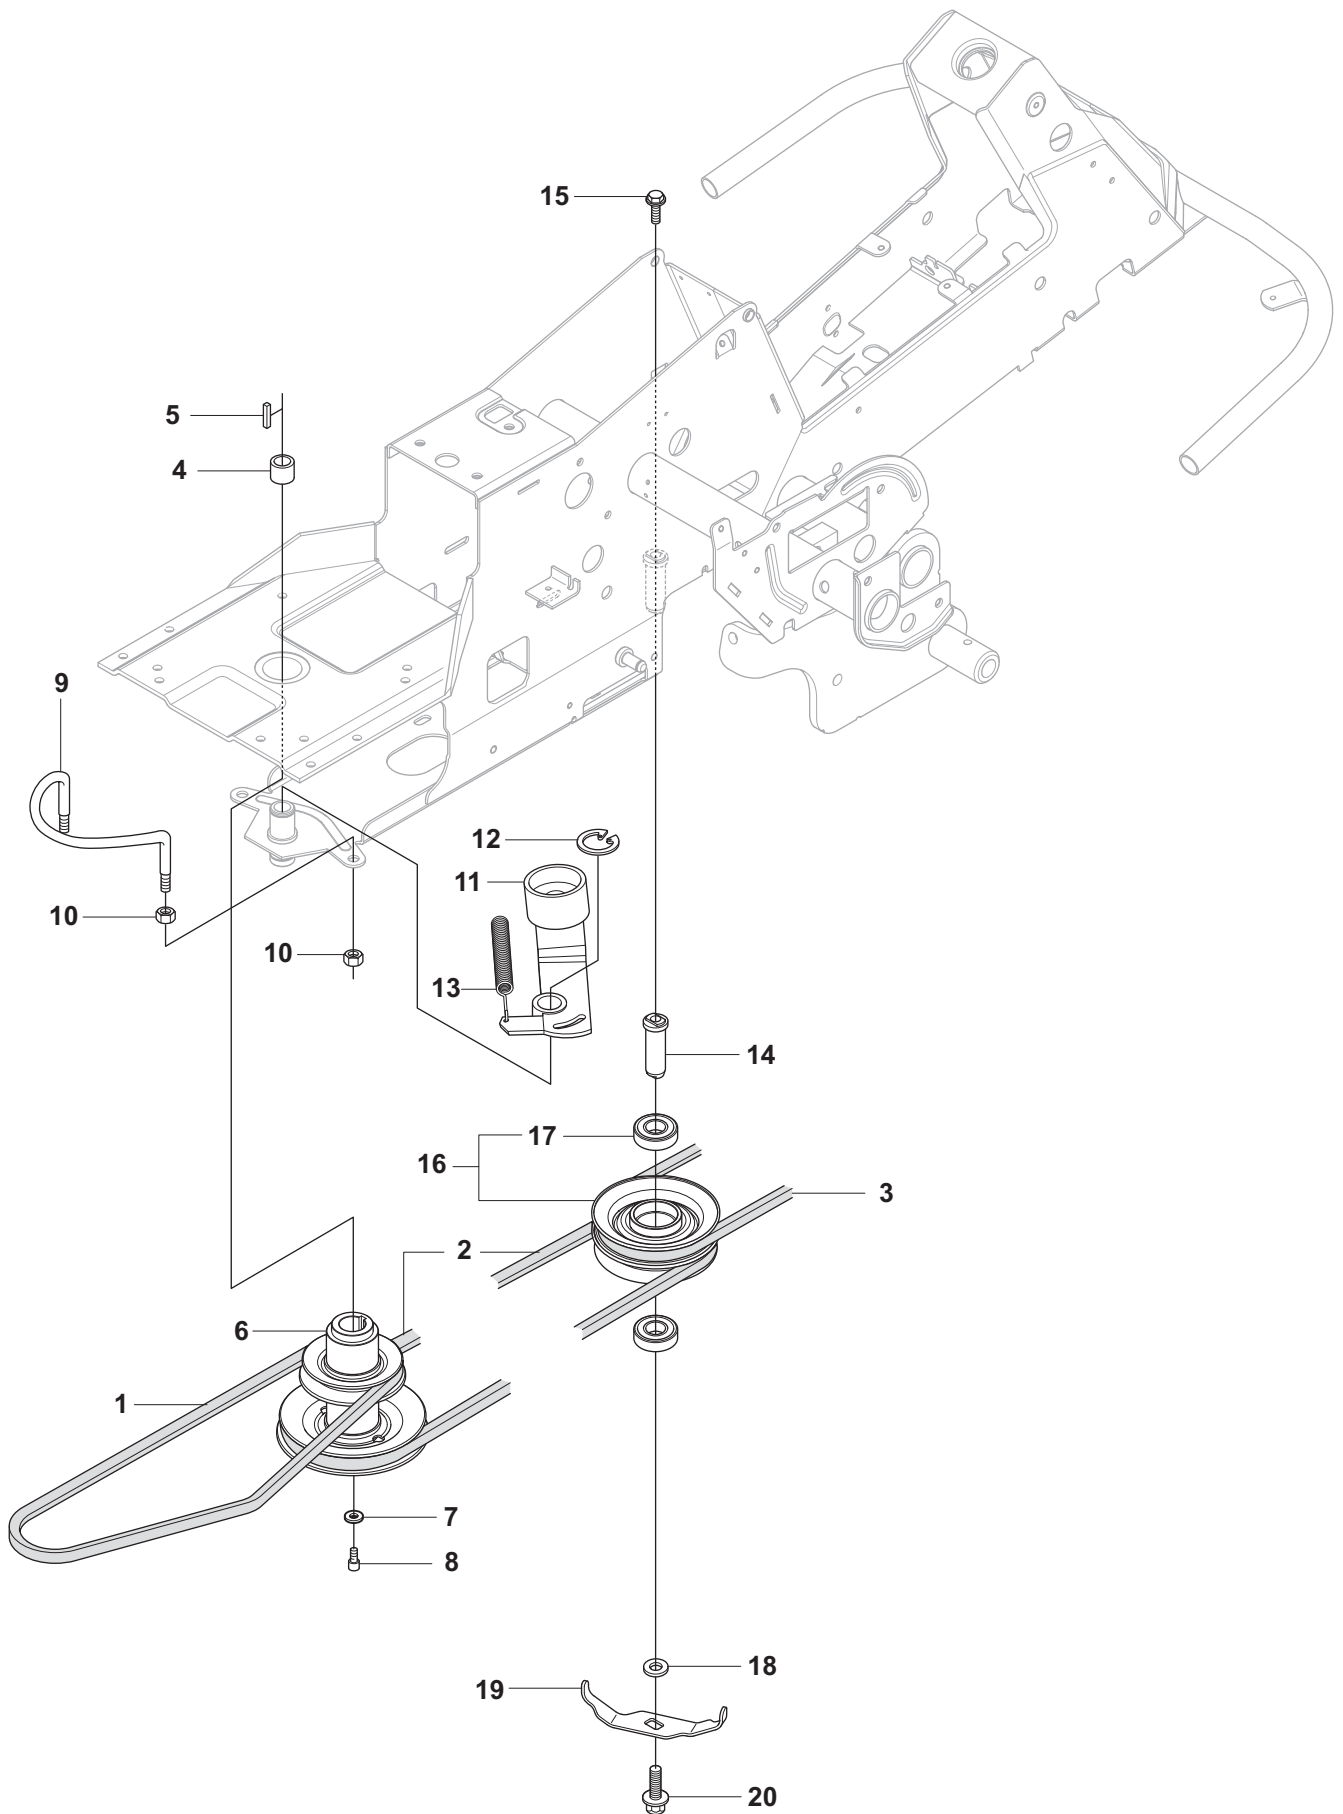

Rider 15V2

Spare parts

Ersatzteile

Pièces détachées

Reserve onderdelen

Repuestos

Reservdelar

965 09 45-01 RIDER R15V2
TRANSMISSION

965 09 45-01 RIDER R15V2
TRANSMISSION

Pos.	Compl No.	Part No.	Description	Qty.	Notes
1		506 98 83-01		1	
2		544 40 02-01		1	
3		535 41 19-01		1	
4		506 50 92-01		1	
5		506 55 59-01		1	
6		535 48 24-01		1	
7		506 59 75-01		1	
8		506 55 60-02		1	
9		506 66 45-01		1	
10		731 23 20-51		4	
11		535 48 44-01		1	
12		735 31 26-00		1	
13		506 66 56-01		1	
14		544 42 61-01		1	
15		506 67 54-01		1	
16		535 48 22-01		1	
17		506 77 57-01		1	
18		544 40 53-01		1	
19		506 57 01-05		1	