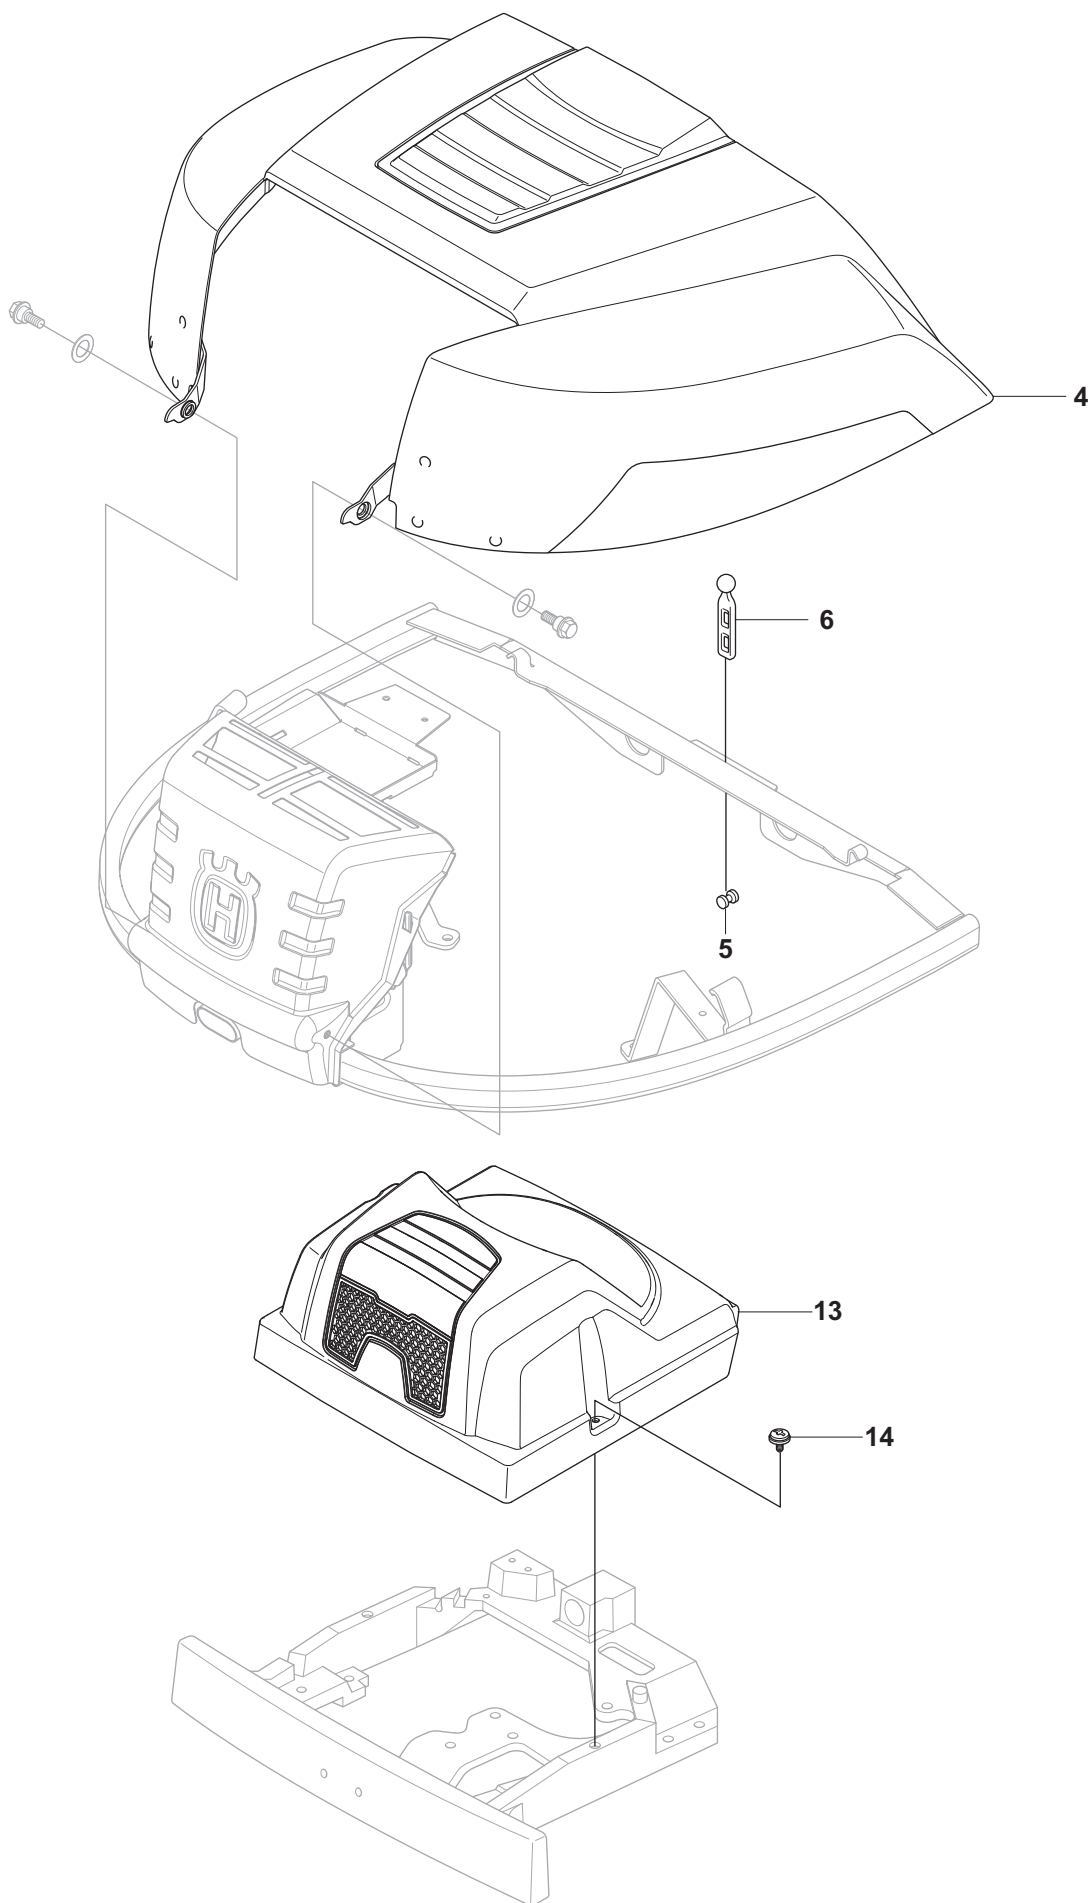

Rider 15V2

Spare parts

Ersatzteile

Pièces détachées

Reserve onderdelen

Repuestos

Reservdelar

C1 965 09 45-01 RIDER R15V2
COVER

C2

965 09 45-01 RIDER R15V2
COVER

C3

965 09 45-01 RIDER R15V2
COVER

965 09 45-01 RIDER R15V2
COVER

Pos.	Compl No.	Part No.	Description	Qty.	Notes
1		544 89 59-01		1	C2
2		544 89 59-03		1	C2
3		544 40 05-01		4	C2
4		544 24 50-01		1	C1
5		506 59 95-01		1	C1
6		506 59 96-01		1	C1
7		535 50 25-01		1	C3
8		544 40 05-01		1	C3
9		544 33 21-02		1	C3
10		544 33 22-02		1	C3
11		535 42 91-01		1	C3
12		544 40 05-01		4	C3
13		544 37 39-01		1	C1
14		544 40 05-01		2	C1
15		544 23 92-01		1	C2
16		544 42 75-01		1	C2
17		544 40 05-01		2	C2
18		544 32 65-01		1	C2
19		544 40 05-01		2	C2
20		544 43 32-01		1	C2
21		535 43 39-01		1	C2
22		506 96 35-01		1	C2
23		506 96 36-01		1	C2