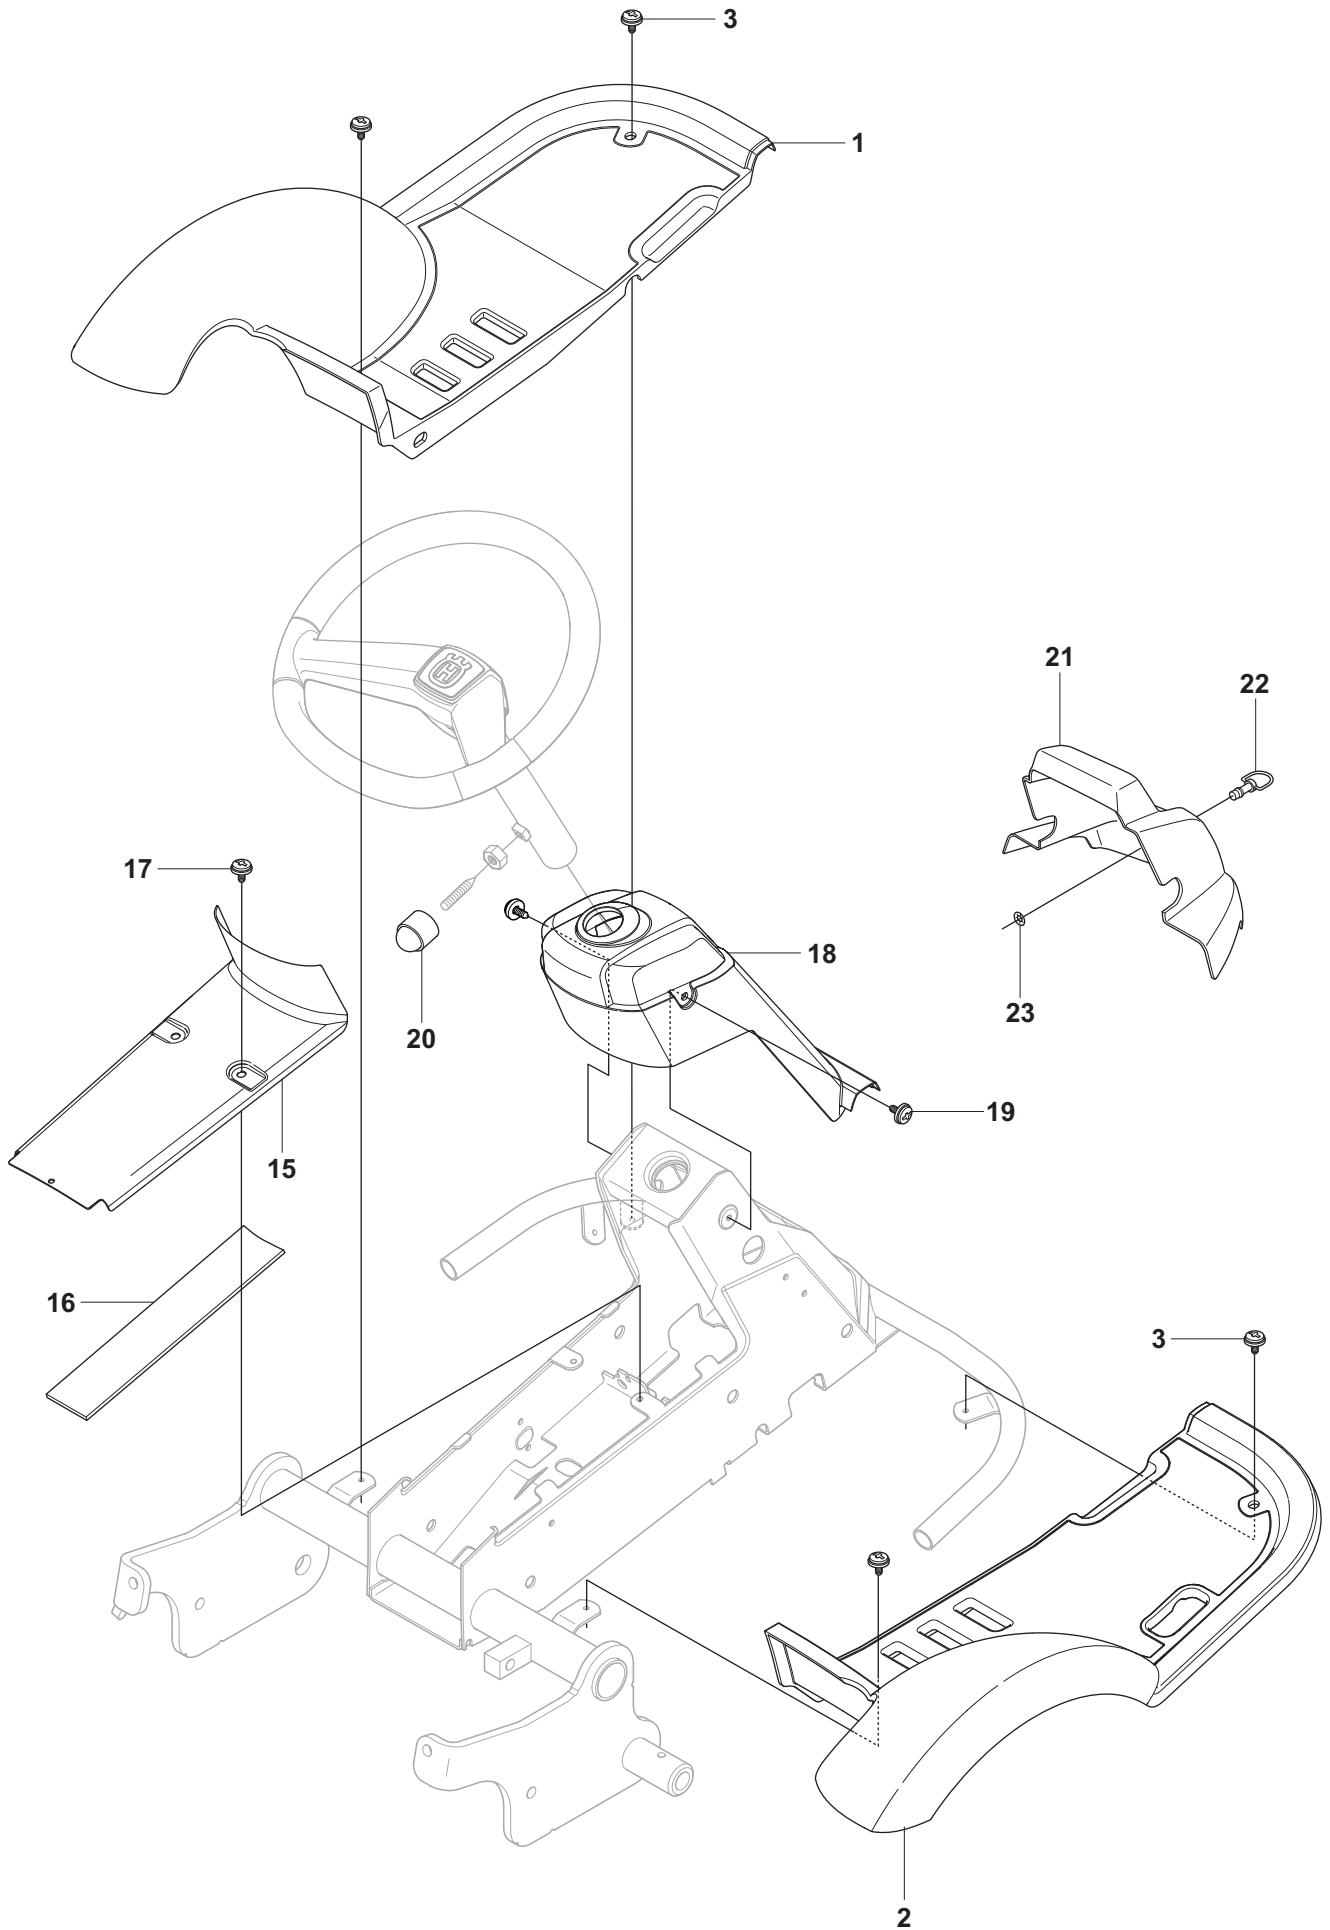

Rider 15V2

Spare parts

Ersatzteile

Pièces détachées

Reserve onderdelen

Repuestos

Reservdelar

C1 965 09 45-01 RIDER R15V2
COVER

C2

965 09 45-01 RIDER R15V2
COVER

C3

965 09 45-01 RIDER R15V2
COVER

965 09 45-01 RIDER R15V2
COVER

Pos.	Compl No.	Part No.	Description	Qty.	Notes
1		544 89 59-01		1	C2
2		544 89 59-03		1	C2
3		544 40 05-01		4	C2
4		544 24 50-01		1	C1
5		506 59 95-01		1	C1
6		506 59 96-01		1	C1
7		535 50 25-01		1	C3
8		544 40 05-01		1	C3
9		544 33 21-02		1	C3
10		544 33 22-02		1	C3
11		535 42 91-01		1	C3
12		544 40 05-01		4	C3
13		544 37 39-01		1	C1
14		544 40 05-01		2	C1
15		544 23 92-01		1	C2
16		544 42 75-01		1	C2
17		544 40 05-01		2	C2
18		544 32 65-01		1	C2
19		544 40 05-01		2	C2
20		544 43 32-01		1	C2
21		535 43 39-01		1	C2
22		506 96 35-01		1	C2
23		506 96 36-01		1	C2