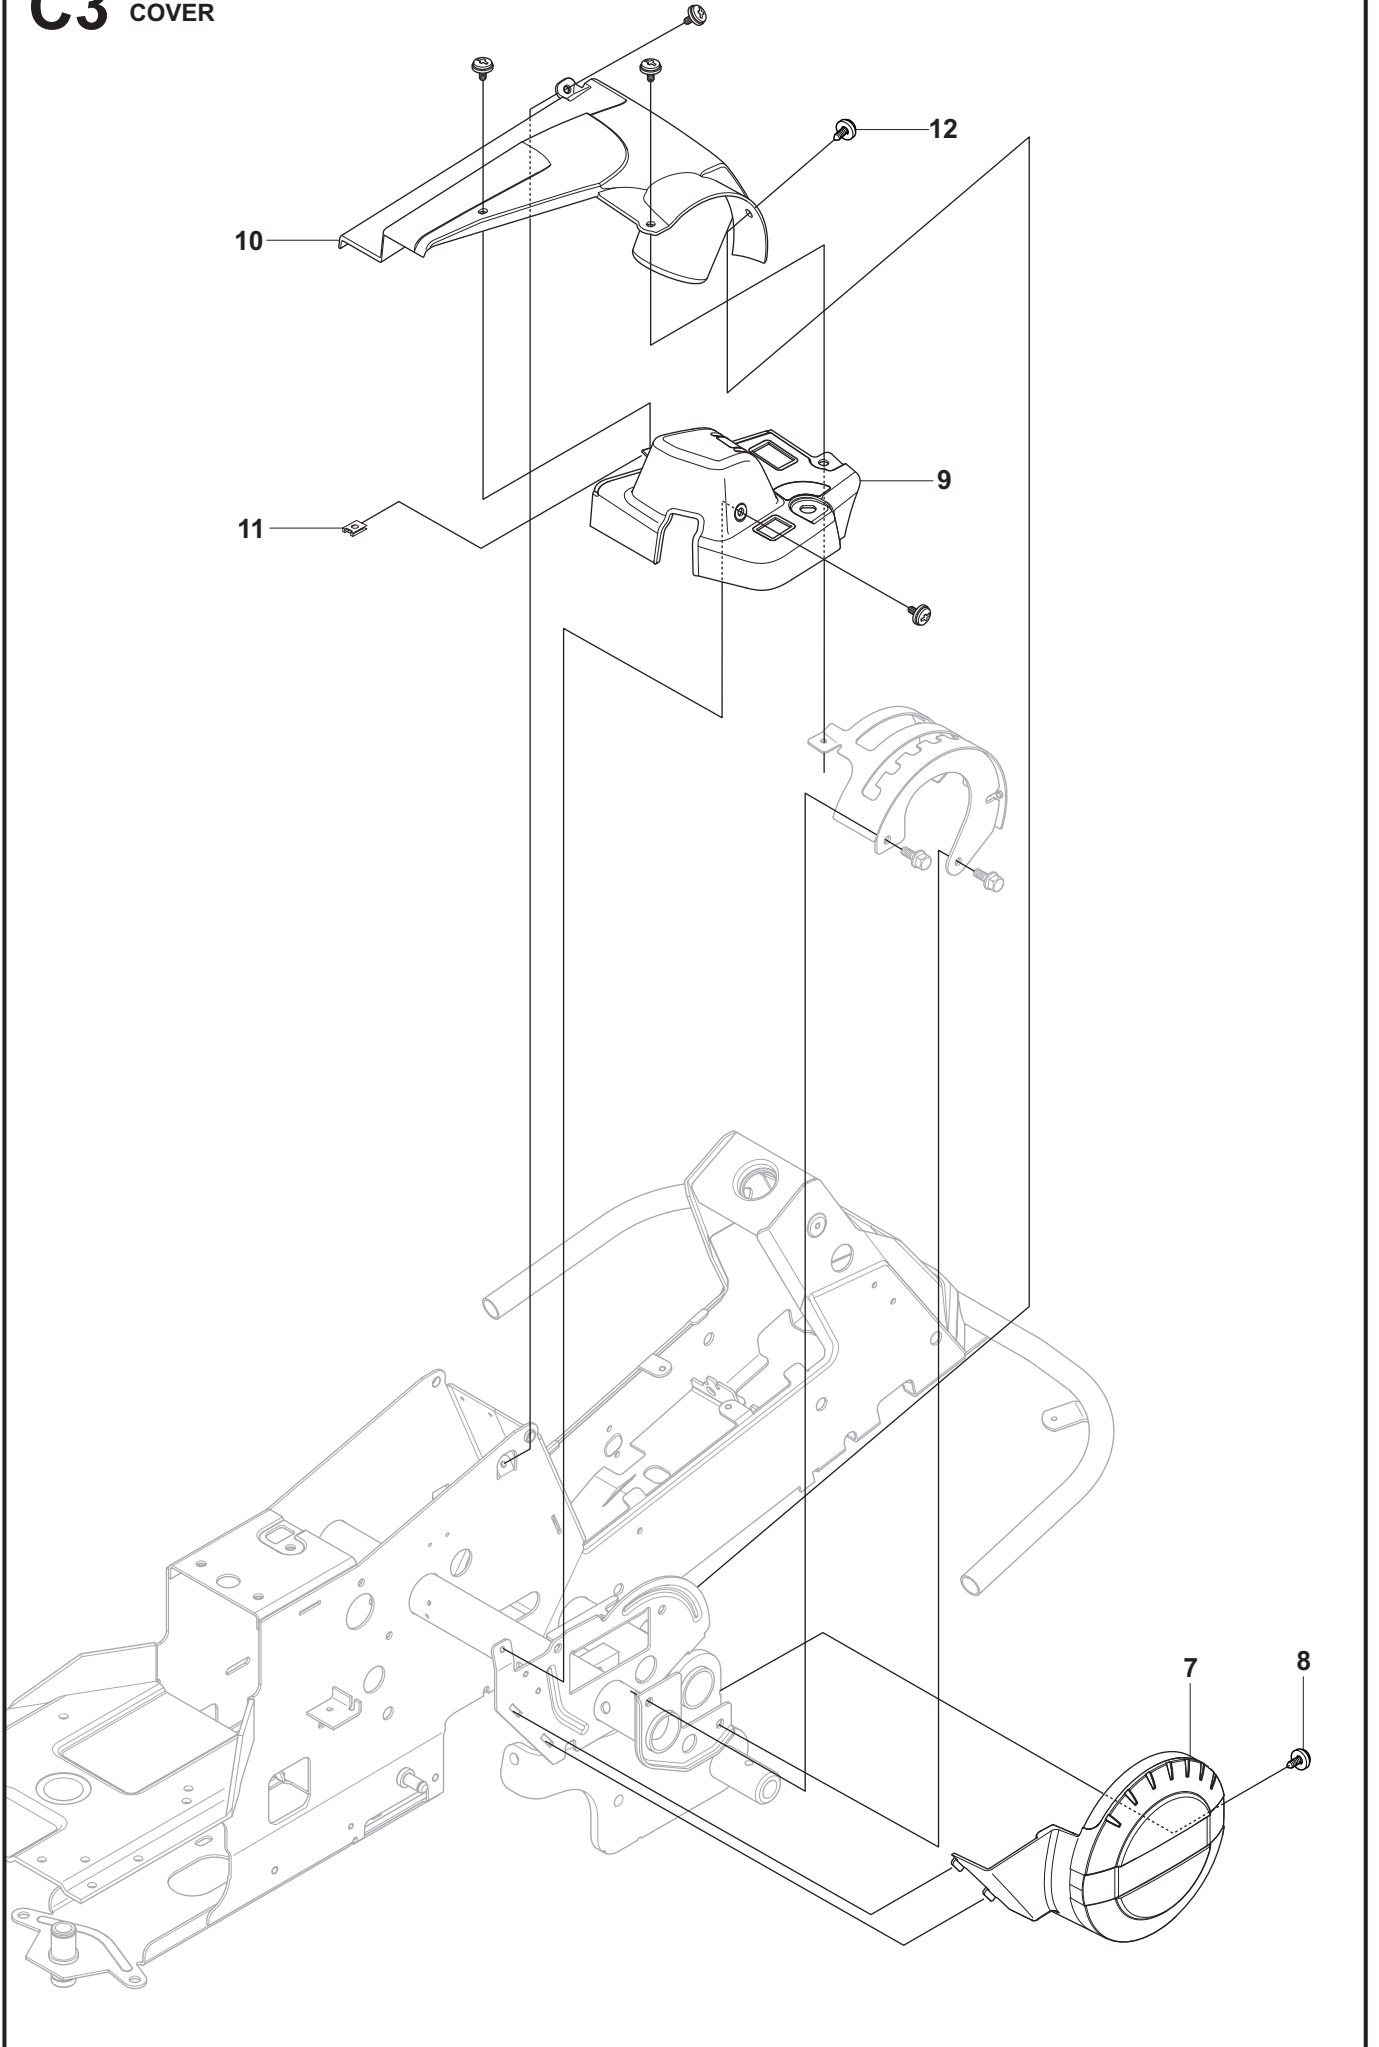

Rider 15V2

Spare parts

Ersatzteile

Pièces détachées

Reserve onderdelen

Repuestos

Reservdelar

C1 965 09 45-01 RIDER R15V2
COVER

C2

965 09 45-01 RIDER R15V2
COVER

C3

965 09 45-01 RIDER R15V2
COVER

965 09 45-01 RIDER R15V2
COVER

Pos.	Compl No.	Part No.	Description	Qty.	Notes
1		544 89 59-01		1	C2
2		544 89 59-03		1	C2
3		544 40 05-01		4	C2
4		544 24 50-01		1	C1
5		506 59 95-01		1	C1
6		506 59 96-01		1	C1
7		535 50 25-01		1	C3
8		544 40 05-01		1	C3
9		544 33 21-02		1	C3
10		544 33 22-02		1	C3
11		535 42 91-01		1	C3
12		544 40 05-01		4	C3
13		544 37 39-01		1	C1
14		544 40 05-01		2	C1
15		544 23 92-01		1	C2
16		544 42 75-01		1	C2
17		544 40 05-01		2	C2
18		544 32 65-01		1	C2
19		544 40 05-01		2	C2
20		544 43 32-01		1	C2
21		535 43 39-01		1	C2
22		506 96 35-01		1	C2
23		506 96 36-01		1	C2