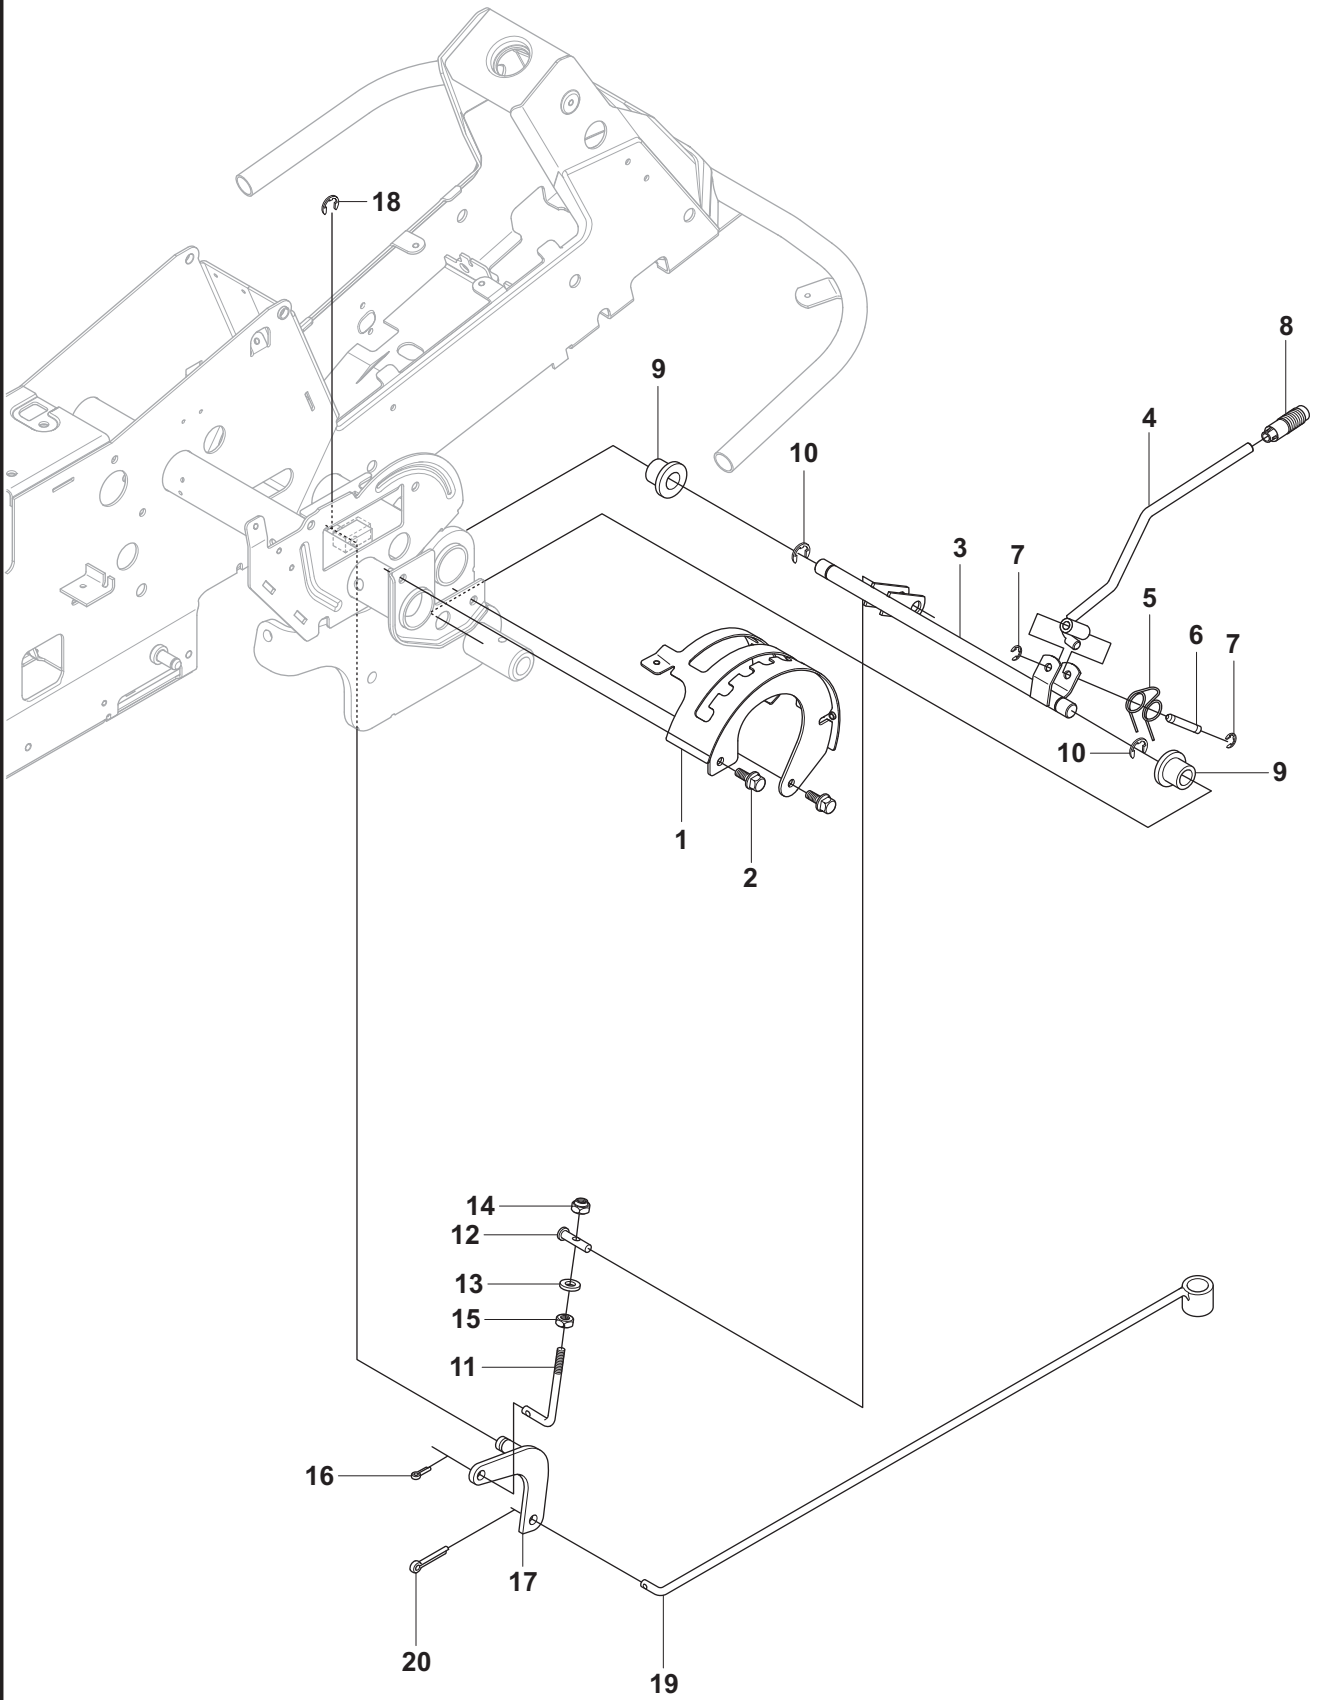

Rider 15V2

Spare parts

Ersatzteile

Pièces détachées

Reserve onderdelen

Repuestos

Reservdelar

D 965 09 45-01 RIDER R15V2
HEIGHT ADJUSTMENT

D**965 09 45-01 RIDER R15V2
HEIGHT ADJUSTMENT**

Pos.	Compl No.	Part No.	Description	Qty.	Notes
1		535 50 14-01		1	
2		506 57 01-03		2	
3		535 50 64-01		1	
4		535 50 62-01		1	
5		506 53 14-01		1	
6		506 53 15-01		1	
7		735 31 09-20		2	
8		506 54 20-01		1	
9		506 55 43-01		2	
10		735 31 22-20		2	
11		506 90 82-01		1	
12		506 78 46-01		1	
13		734 11 72-01		1	
14		732 21 18-01		1	
15		731 23 18-01		1	
16		721 61 83-01		1	
17		506 99 83-01		1	
18		735 31 15-20		1	
19		506 97 51-01		1	
20		721 61 83-01		1	