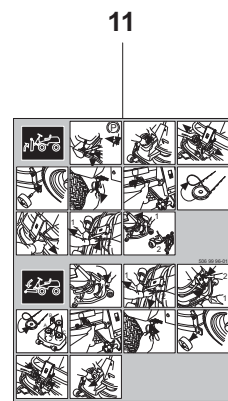

Rider 15V2

Spare parts

Ersatzteile

Pièces détachées

Reserve onderdelen

Repuestos

Reservdelar

R 965 09 45-01 RIDER R15V2
DECALS

R965 09 45-01 RIDER R15V2
DECALS

Pos.	Compl No.	Part No.	Description	Qty.	Notes
1		544 43 86-01		1	
2		544 43 87-01		1	
3		544 43 89-01		1	
4		544 43 90-02		1	
5		544 43 92-01		1	
6		506 58 45-01		1	
7		544 83 36-01		1	
8		535 43 20-01		1	
9		544 39 11-02		1	
10		544 21 14-01	NEW PART	1	
11		506 99 96-01		1	
12		544 43 96-01		1	LEFT
13		544 43 96-02		1	RIGHT