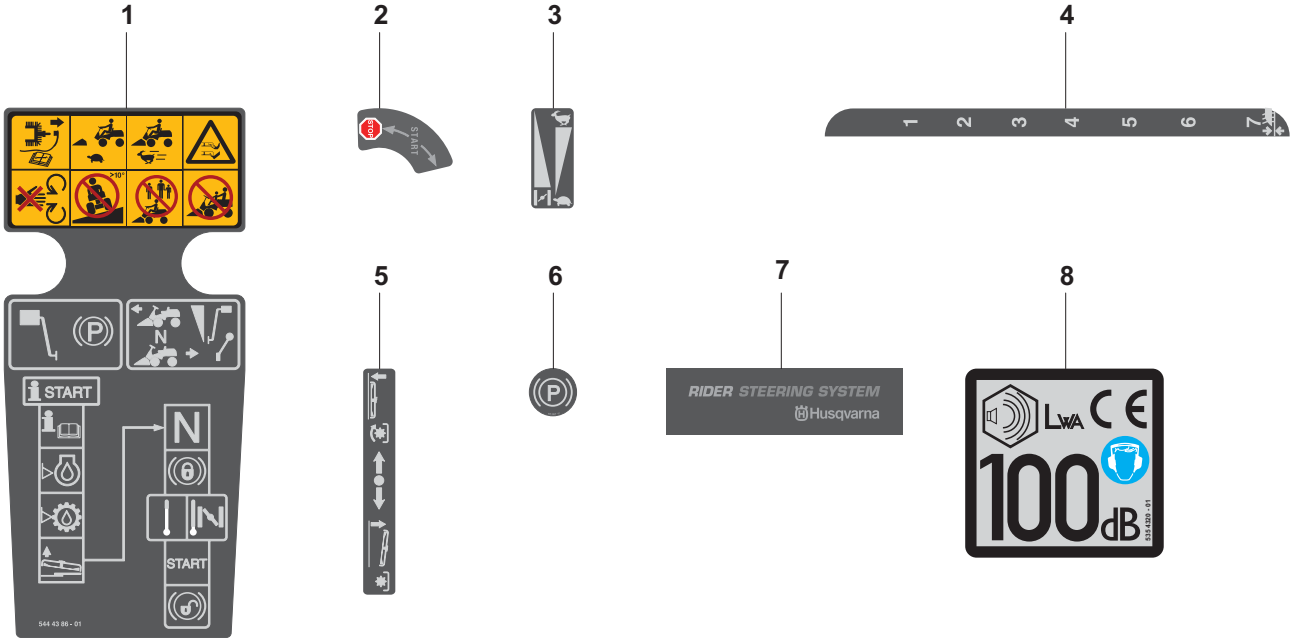

Rider 15V2

Spare parts

Ersatzteile

Pièces détachées

Reserve onderdelen

Repuestos

Reservdelar

R 965 09 45-01 RIDER R15V2
DECALS

R965 09 45-01 RIDER R15V2
DECALS

Pos.	Compl No.	Part No.	Description	Qty.	Notes
1		544 43 86-01		1	
2		544 43 87-01		1	
3		544 43 89-01		1	
4		544 43 90-02		1	
5		544 43 92-01		1	
6		506 58 45-01		1	
7		544 83 36-01		1	
8		535 43 20-01		1	
9		544 39 11-02		1	
10		544 21 14-01	NEW PART	1	
11		506 99 96-01		1	
12		544 43 96-01		1	LEFT
13		544 43 96-02		1	RIGHT