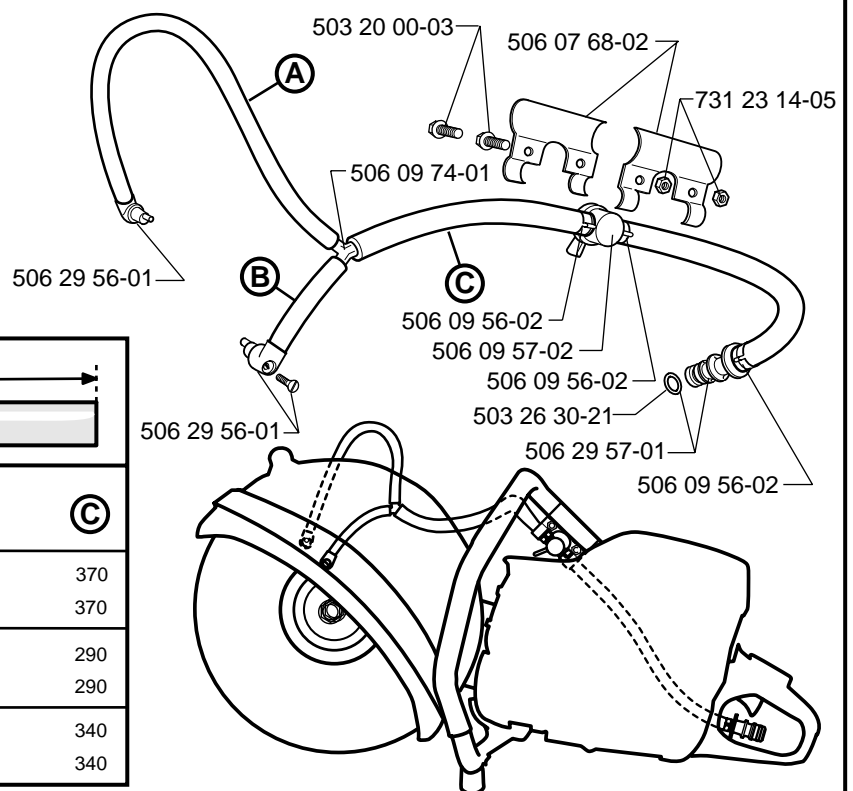

Husqvarna Power Cutter		(A)	(B)	(C)
268/272K	12"	260	50	370
268/272K	14"	310	50	370
371K	12"	180	50	290
371K	14"	230	50	290
3120K	14"	230	50	340
3120K	16"	290	50	340

**E**

\* Kit 371K, compl. 506 31 49-01