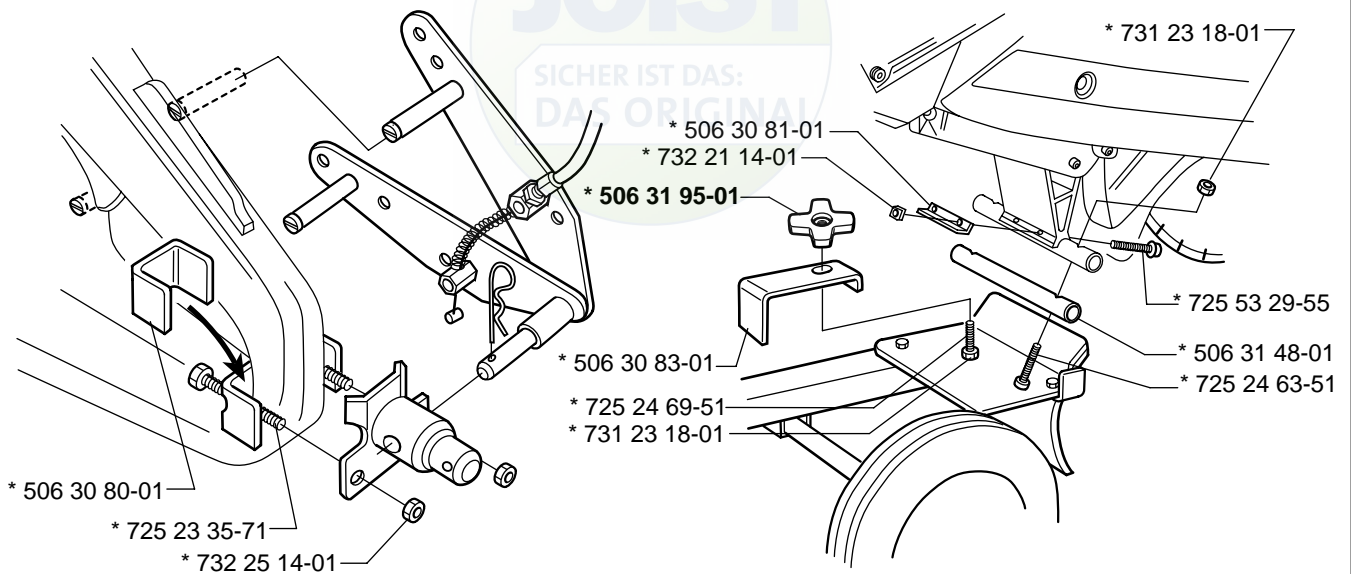

compl. 506 29 54-11

**Kit 371K, compl. 506 31 49-01**

**Kit 3120K, compl. 506 31 46-01**

**B**

compl 506 29 54-11

**C**

**D**

**Wet cutting kit**  
506 29 30-13

Husqvarna Power Cutter		(A)	(B)	(C)
268/272K	12"	260	50	370
268/272K	14"	310	50	370
371K	12"	180	50	290
371K	14"	230	50	290
3120K	14"	230	50	340
3120K	16"	290	50	340

**E**

\* Kit 371K, compl. 506 31 49-01