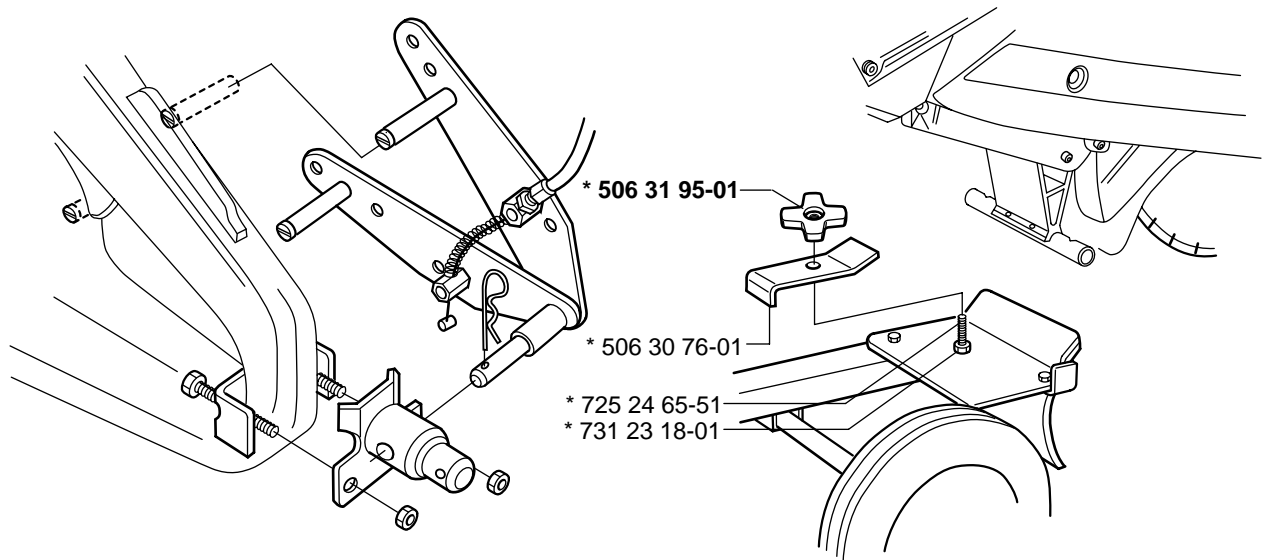

F

* Kit 3120K, compl. 506 31 46-01