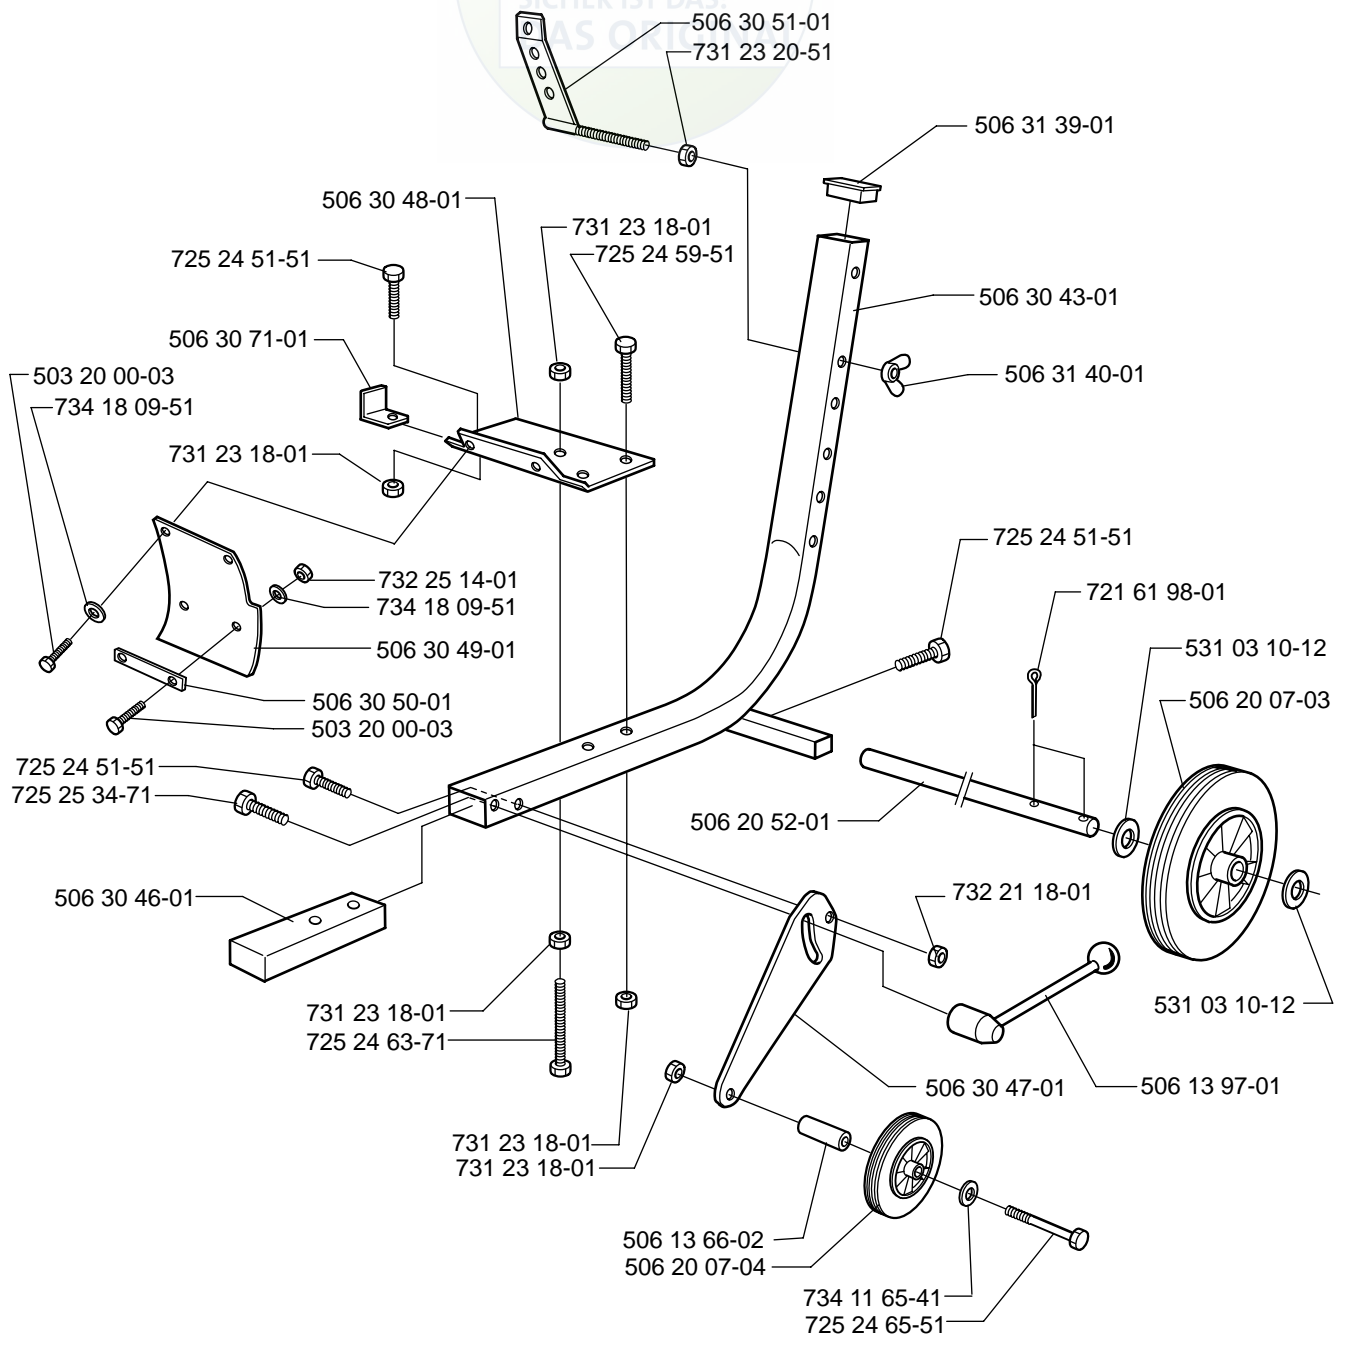

A

compl. 506 29 54-11