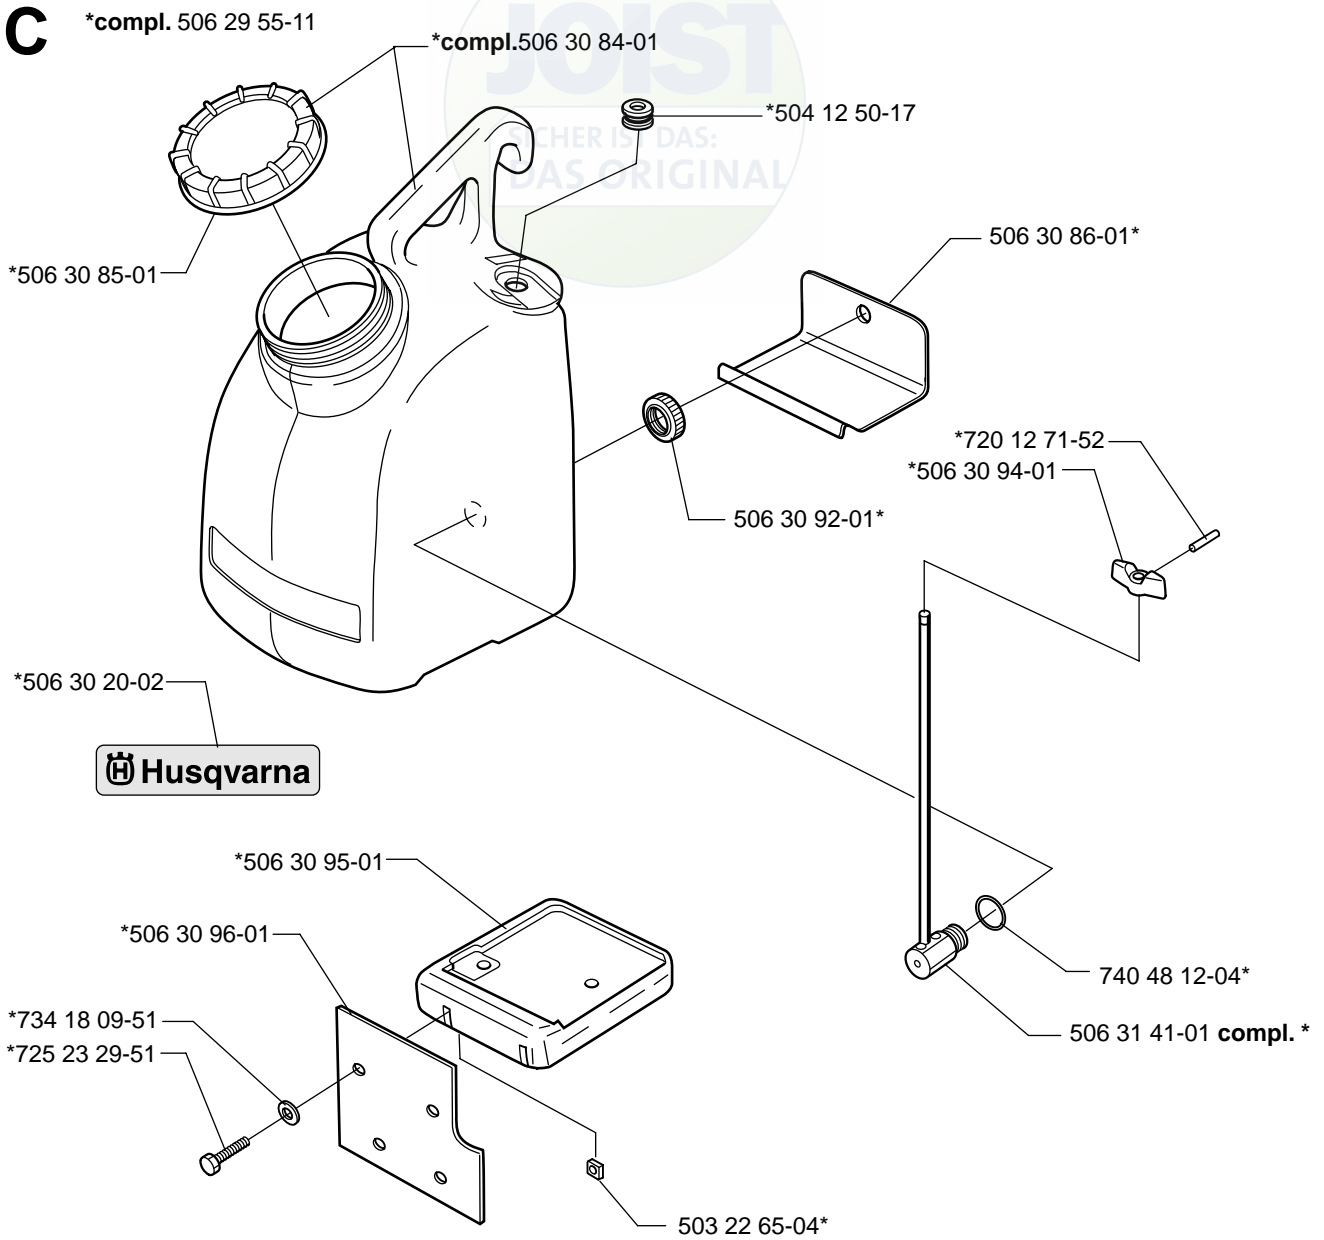

compl. 506 29 54-11

**Kit 371K, compl. 506 31 49-01**

**Kit 3120K, compl. 506 31 46-01**

**B**

compl 506 29 54-11

**C**

**D**

**Wet cutting kit**  
506 29 30-13

Husqvarna Power Cutter		(A)	(B)	(C)
268/272K	12"	260	50	370
268/272K	14"	310	50	370
371K	12"	180	50	290
371K	14"	230	50	290
3120K	14"	230	50	340
3120K	16"	290	50	340

**E**

\* Kit 371K, compl. 506 31 49-01