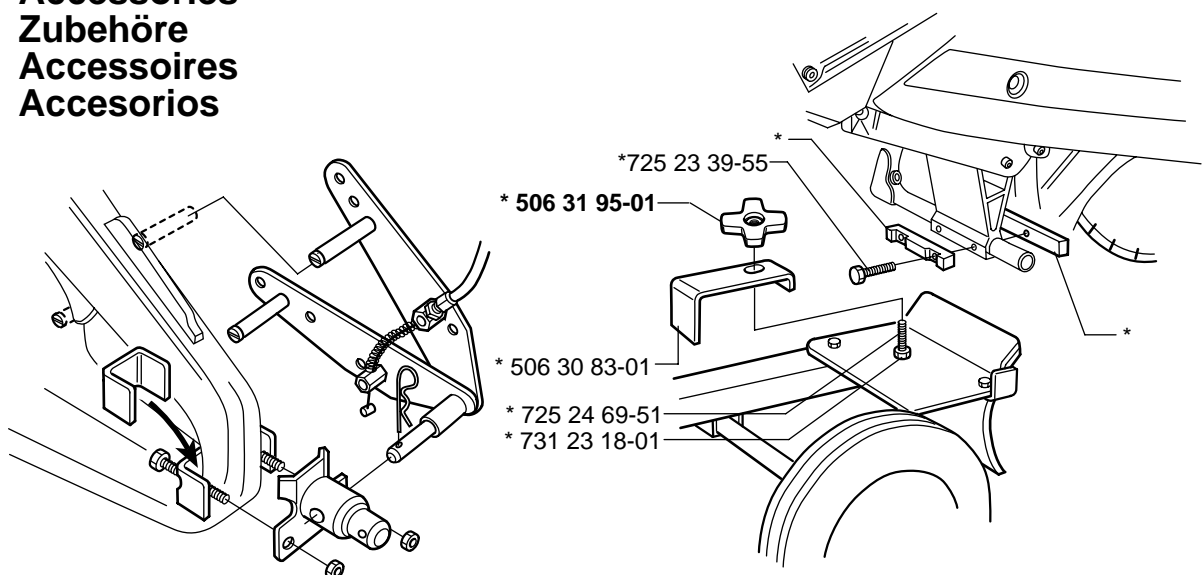

G

Tillbehör * Kit 268K, 272K, compl. 506 31 99-01
Accessories
Zubehöre
Accessoires
Accesorios