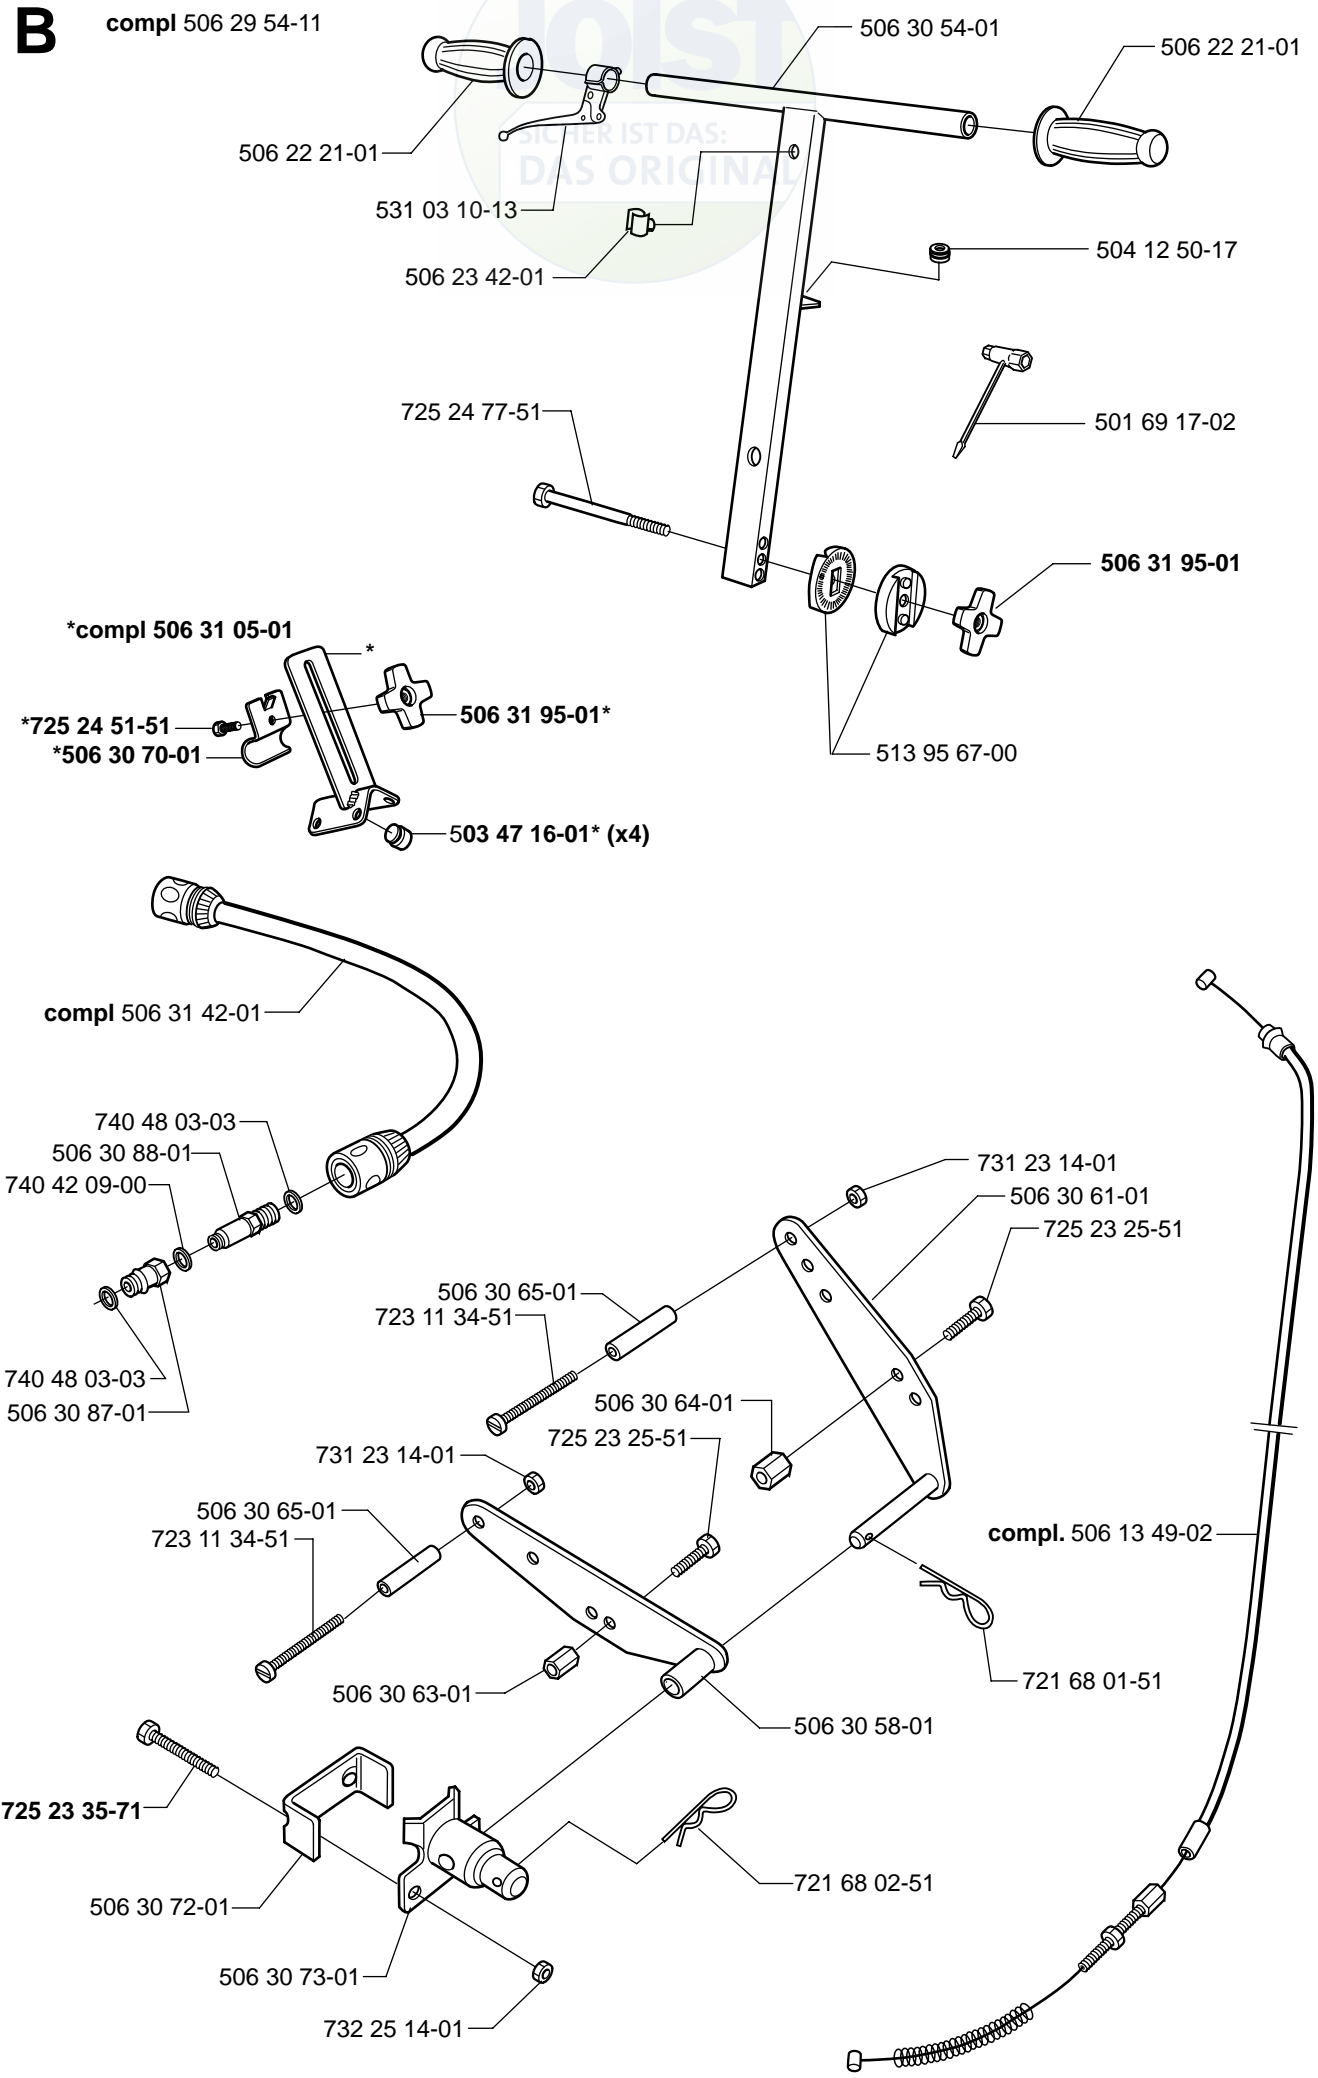

B

compl 506 29 54-11