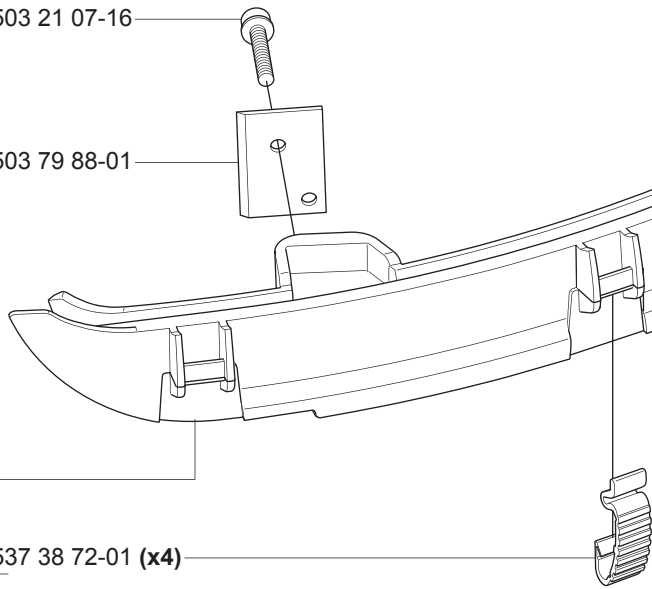

Zama C1Q-EL30

① 531 00 45-52  
**Set of gaskets**  
**Dichtungssatz**  
**Jeu de joints**  
**Juego de juntas**  
**Packningssatz**

R

\*compl 537 33 16-01

537 39 63-01\*

503 21 07-16

503 79 88-01

537 38 72-01 (x4)