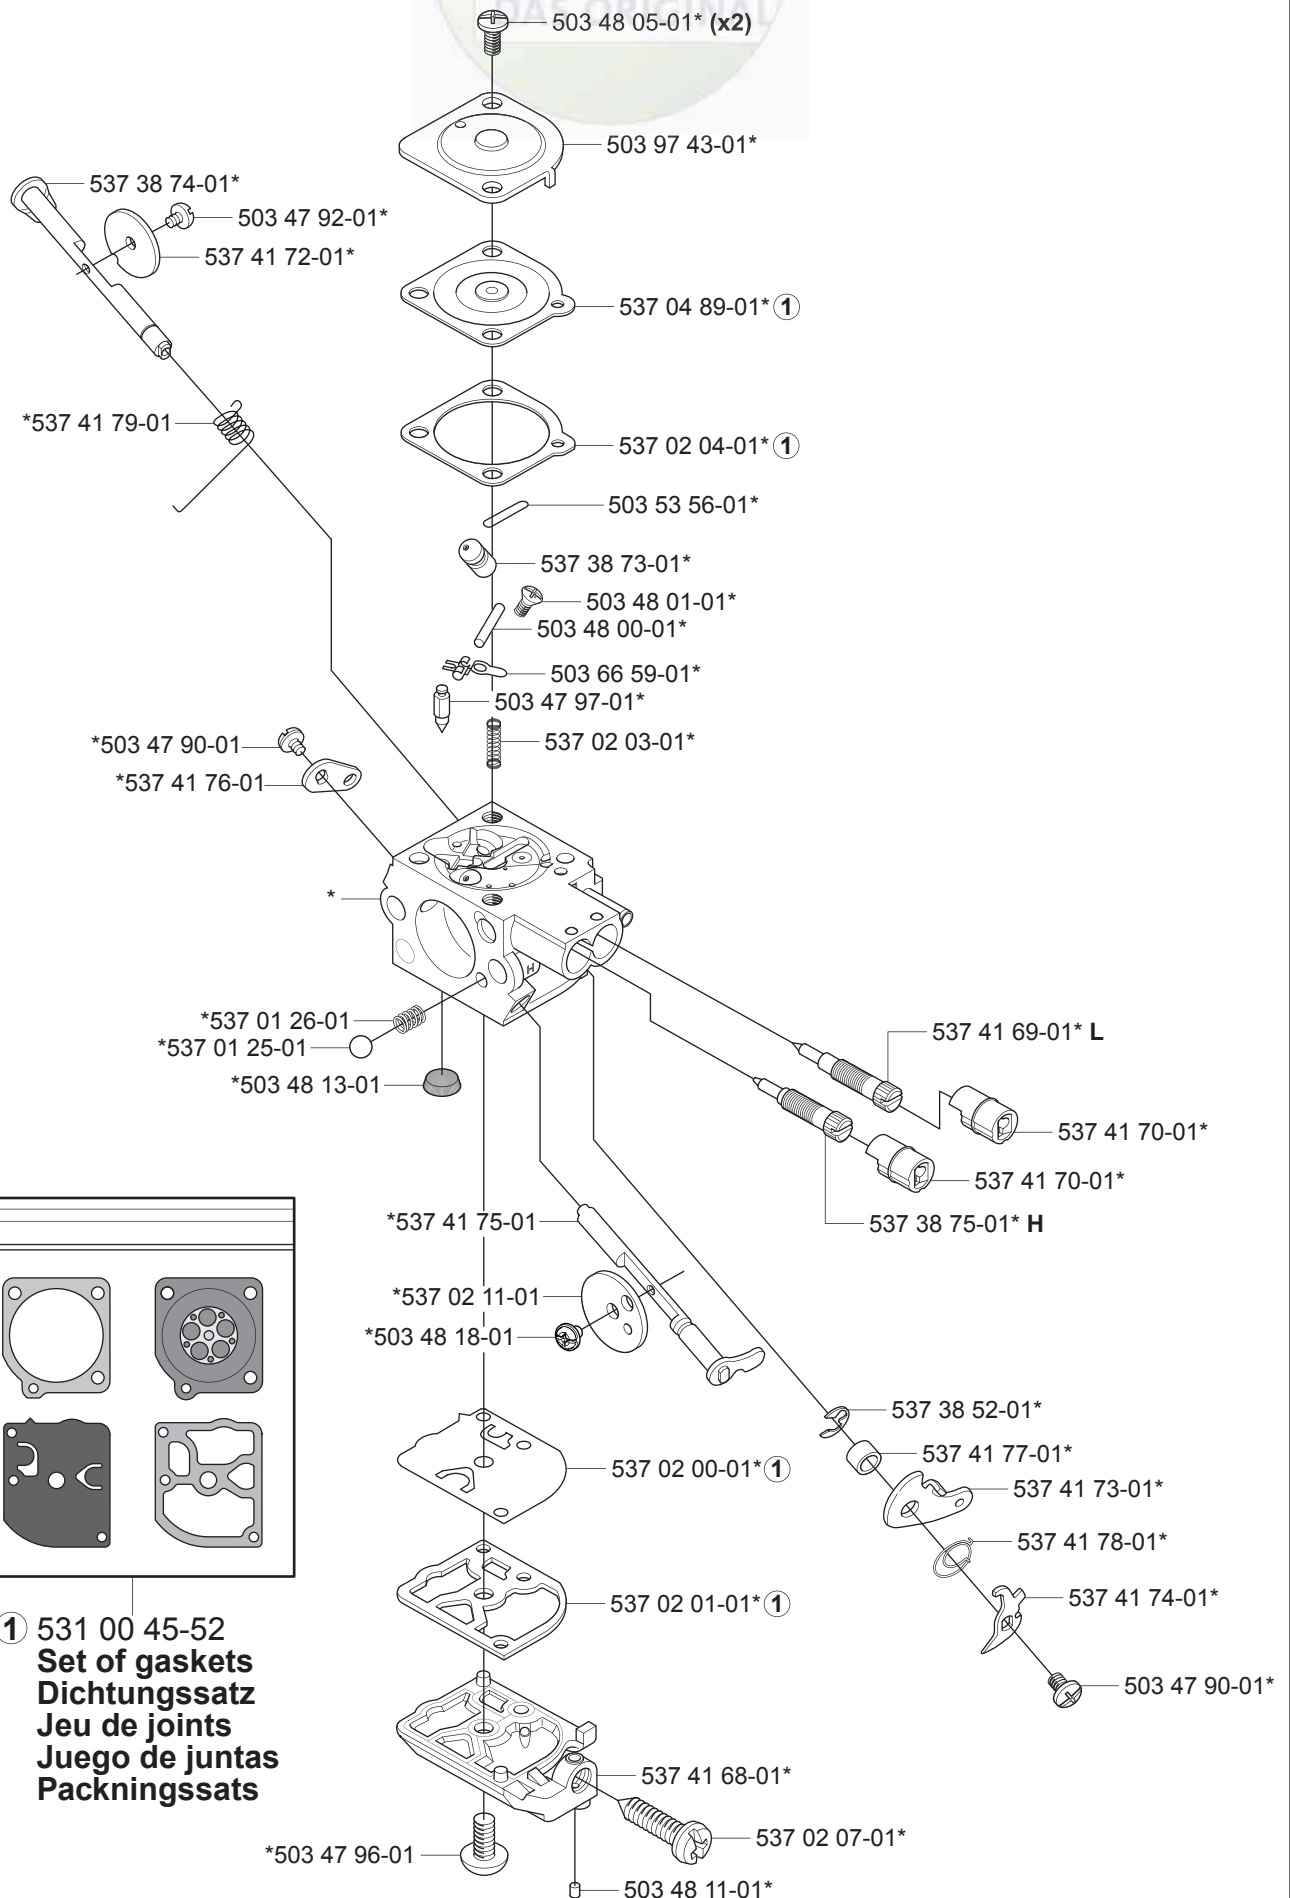

Q

*compl 503 28 31-20 (ZAMA C1Q-EL30)

Zama C1Q-EL30

① 531 00 45-52
Set of gaskets
Dichtungssatz
Jeu de joints
Juego de juntas
Packningssatz