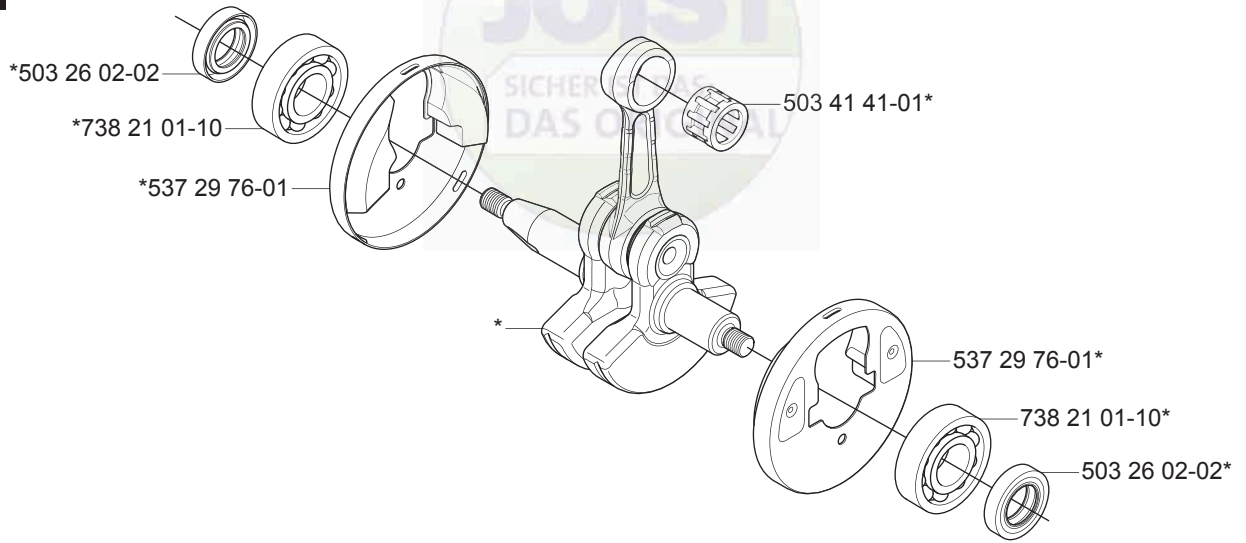

503 20 08-23\*\* (x4)

503 66 54-01 335Rx

537 32 09-01\*\* 335Rx

537 18 00-01\*\* 335Rx

504 34 00-04\*\* 335Rx

537 33 30-01

503 20 08-23\* (x4)

(x2) 503 28 90-52

537 31 28-01\*/\*\*

503 28 91-19

503 41 41-01

(x2) 737 44 10-00

**N** \*compl 544 03 90-01

**P** \*compl 544 03 89-01

Q

\*compl 503 28 31-20 (ZAMA C1Q-EL30)