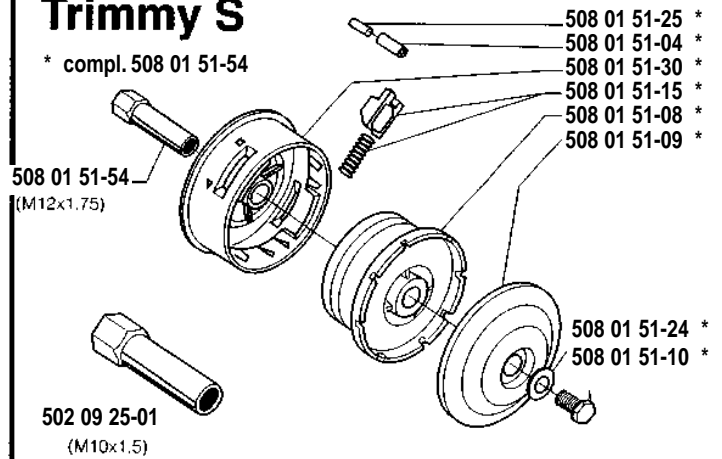

Support cup
502 13 93-01

Guard
502 10 47-01

Nylon cords

98 m, 297 feet
 Ø 2,4 mm
 508 01 51-49

15 m, 45 feet
 Ø 2,4 mm
 502 04 77-01

60 m, 200 feet
 Ø 2,0 mm
 952 70 85-12
 (for trimmy Automatic)

Pre cut for Trimmy Fix
 20 strings
 Ø 2,4 mm
 502 13 86-01

Nylon cordheads

Trimmy H

compl 501 91 28-03

Nylon cordheads

Trimmy Hit II

* compl. 502 12 65-01

Trimmy S

* compl. 508 01 51-54