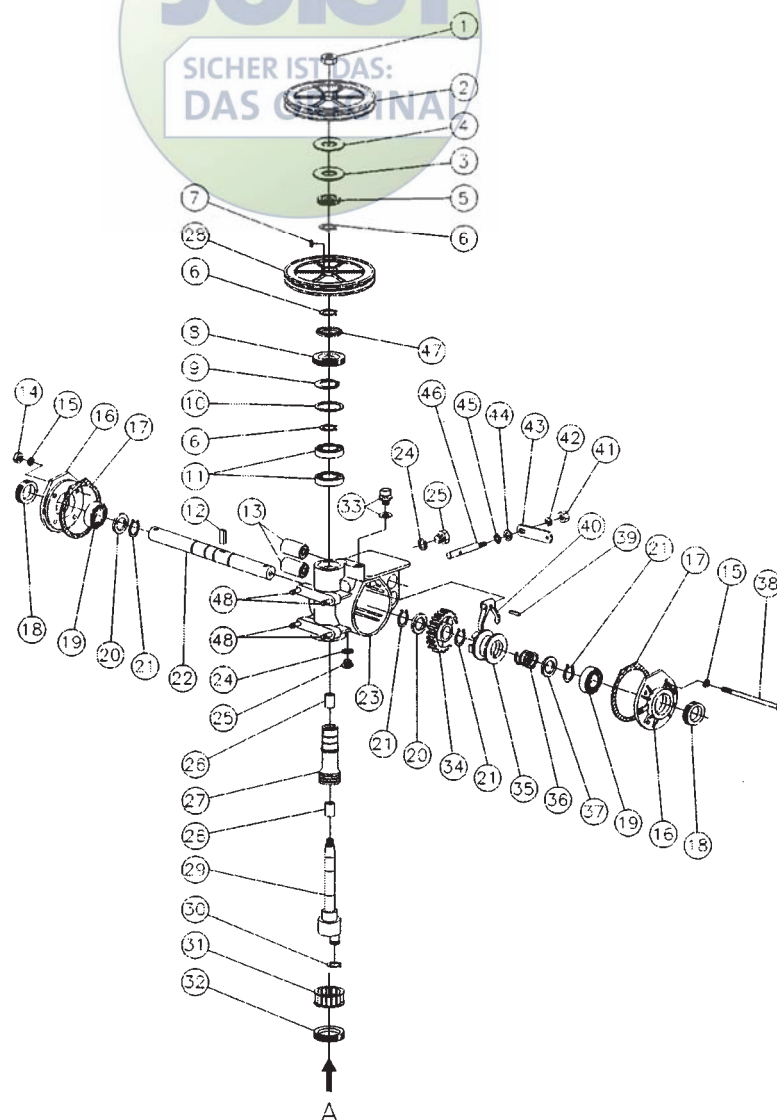

TAV. N.309 GRUPPO TRASMISSIONE

POS.	CODICE	DESCRIZIONE	Q.TA'

1	0203000060	Dado M 14X1,5	1
2	0221700120	Puleggia	1
3	0207800450	Spessore	1
4	0230900040	Ralla	1
5	0230900050	A.T 20X26X4	1
6	0222600050	Seeger E 35	3
7	0227500130	Chiavetta 5X5X20	1
8	0230900080	A.T. 35X55X7	1
9	0230900090	Seeger I 55	1
10	0230900100	Spessore	1
11	0230900110	Cuscinetto 61907	2
12	0227500720	Linguetta	1
13	0206600330	Antivibrante	2
14	0200100010	Dado cieco M 8	4
15	0200100020	Rondella	8
16	0206600260	Coperchio laterale	2
17	0206600760	Guarnizione	2
18	0206600290	A.T. 25X47X10	2
19	0200100090	Cuscinetto 6205	2
20	0200800220	Spessore	2
21	0200700100	Seeger E 25	4
22	0222300320	Albero porta ruote	1
23	0230900230	Corpo centrale	1
24	0200900210	Rondella	2
25	0225200740	Tappo	2

POS.	CODICE	DESCRIZIONE	Q.TA'

26	0230900260	Boccola	2
27	0230900270	Albero senza fine	1
28	0230900280	Puleggia	1
29	0230900290	Albero c/eccentrico	1
30	0200100540	Seeger E 17	1
31	0221700620	Astuccio HK 4516	1
32	0221700630	A.T. 45X60X7	1
33	0228700780	Tappo sfiato	1
34	0221700650	Corona elicoidale sx.	1
35	0221700660	Collarino	1
36	0221700670	Molla	1
37	0206600630	Spessore	1
38	0206600640	Vite TE M8X140	4
39	0201700920	Spina elastica	1
40	0206600590	Forcella	1
41	0200100080	Dado M 8	1
42	0200100050	Rondella D.8	1
43	0230900430	Levetta	1
44	0227500910	Spessore	1
45	0206600470	A.T. OR 115	1
46	0221700340	Asta disinnesto ruote	1
47	0204800190	Spessore	1
48	0227501320	Prigioniero M8X20	4