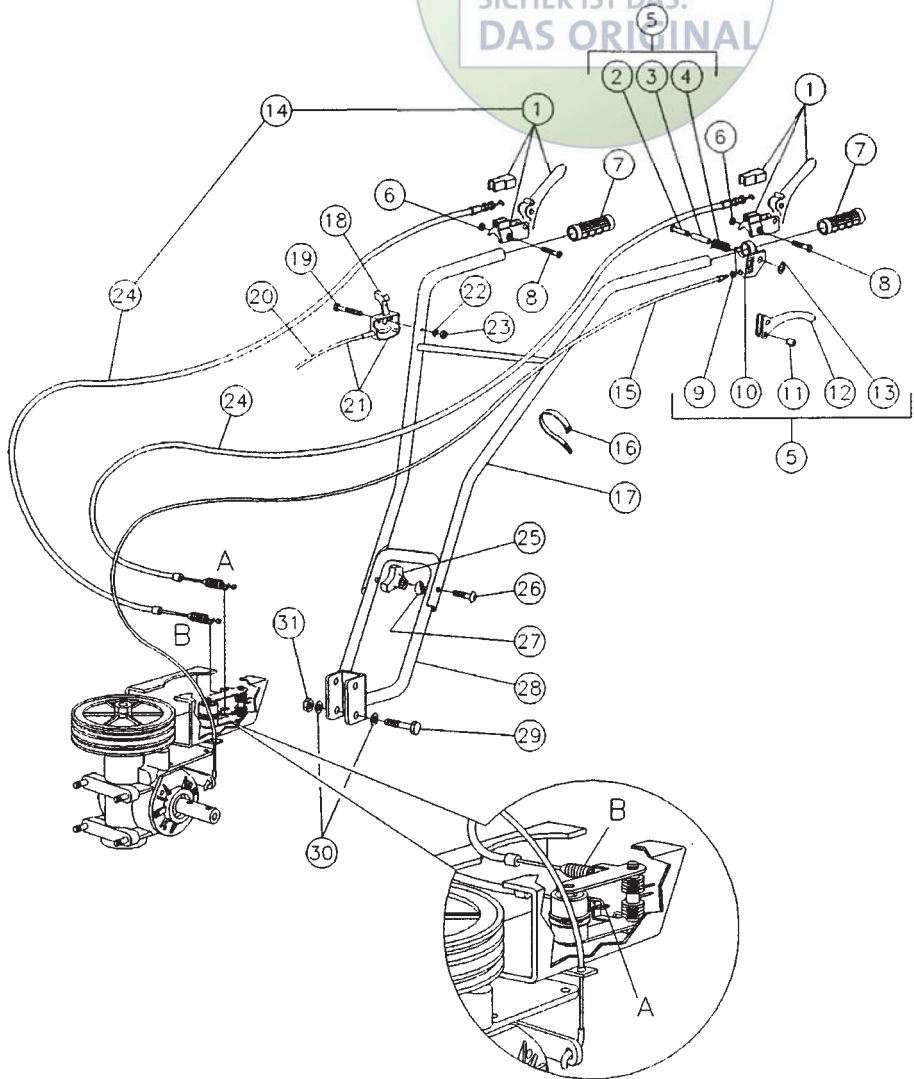

TAV. N.310 GRUPPO STEGOLA

POS. CODICE DESCRIZIONE Q.TA'

1	0227100020	Leva rossa	2
2	0228800330	Perno	1
3	0228800690	Spessore	1
4	0228800340	Molla	1
5	0231000050	Leva non staz.	1
6	0201000110	Dado	2
7	0227100010	Manopola	2
8	0222200140	Vite	2
9	0228800350	Bussola	1
10	0231000100	Supporto leva	1
11	0228800390	Gancio	1
12	0228800380	Leva	1
13	0228800360	Seeger	1
14	0231000140	Leva c/filo inn.dis.	2
15	0231000150	Filo sbloc. Ruote	1
16	0222400460	Fascetta	4
17	0231000170	Stegola	1

POS. CODICE DESCRIZIONE Q.TA'

18	0201500050	Manettino	1
19	0222200140	Vite TCE M6X40	1
20	0231000200	Filo acc. Honda	1
21	0231000210	Filo c/man. Honda	1
22	0200100720	Rondella	1
23	0200300120	Dado cieco M6	1
24	0231000240	Filo innesto barra	2
25	0221900590	Pomello fiss.stegola	2
26	0221900600	Vite TTDE M8X40	2
27	0201400640	Rondella	2
28	0221600530	Supporto manubrio	1
29	0201100890	Vite TE M10X75	2
30	0201100340	Rondella D.10	4
31	0207810550	Dado M 10	2