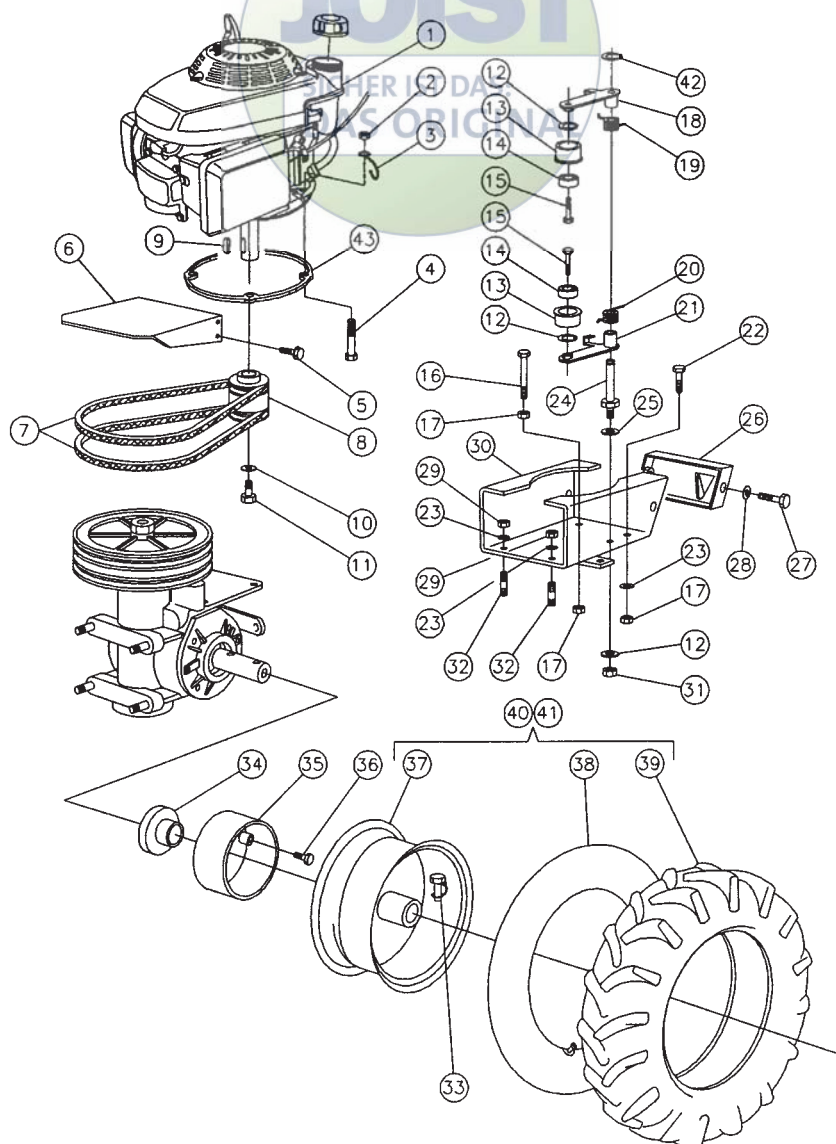

TAV. N.311 GRUPPO MOTORE - RUOTE

POS.	CODICE	DESCRIZIONE	Q.TA'

1	36100530	Motore Honda GCV135	1
2	020020090	Dado autobl. M8	4
3	023110030	Guida filo	1
4	0221600730	Vite TE M8X35	4
5	0231100050	Vite TE 4,2X13	4
6	0222200440	Protezione puleggia	1
7	0231100070	Cinghia trap. 3V300 K	2
8	0231100080	Puleggia motrice	1
9	0201400890	Chiavetta disco	1
10	0200600110	Rondella D.10	1
11	0227100300	Vite TE 3/8	1
12	0201100340	Rondella D.10	3
13	0201400770	Puleggia	2
14	0212100060	Cuscinetto 6000/2RS	2
15	0200600340	Vite TE M10X20	2
16	0201400901	Vite TE M8X90	1
17	0200100060	Dado M8	3
18	0231100180	Tendicinghia	1
19	0231100190	Molla superiore	1
20	0231100200	Molla inferiore	1
21	0231100210	Tendicinghia inferiore	1
22	0200200180	Vite TE M8X25	1

POS.	CODICE	DESCRIZIONE	Q.TA'

23	0200300160	Rondella D.8	3
24	0231100240	Perno tendicinghia	1
25	0200600110	Rondella D.10	1
26	0231100260	Coperchio posteriore	1
27	0201400570	Vite TE M6X16	2
28	0200100720	Rondella bis. D.6	2
29	0200100080	Dado M8	2
30	0231100300	Supporto motore	1
31	0203210230	Dado autobl. M10	1
32	0227501320	Prigioniero M 8X20	2
33	0203210240	Spinotto	1
34	0231100340	Protezione albero ruota	2
35	0222200580	Protezione mozzo	2
36	0222200570	Vite TCB M6X20	4
37	0231100370	Cerchio c/labirinto	2
38	0221600790	Camera aria	2
39	0221600780	Copertura 3.50.6	2
40	0231100400	Ruota c/cerchio e lab.sx	1
41	0231100410	Ruota c/cerchio e lab.dx	1
42	0201600160	Seeger E 12	1
43	0230300070	Distanziale Honda	1