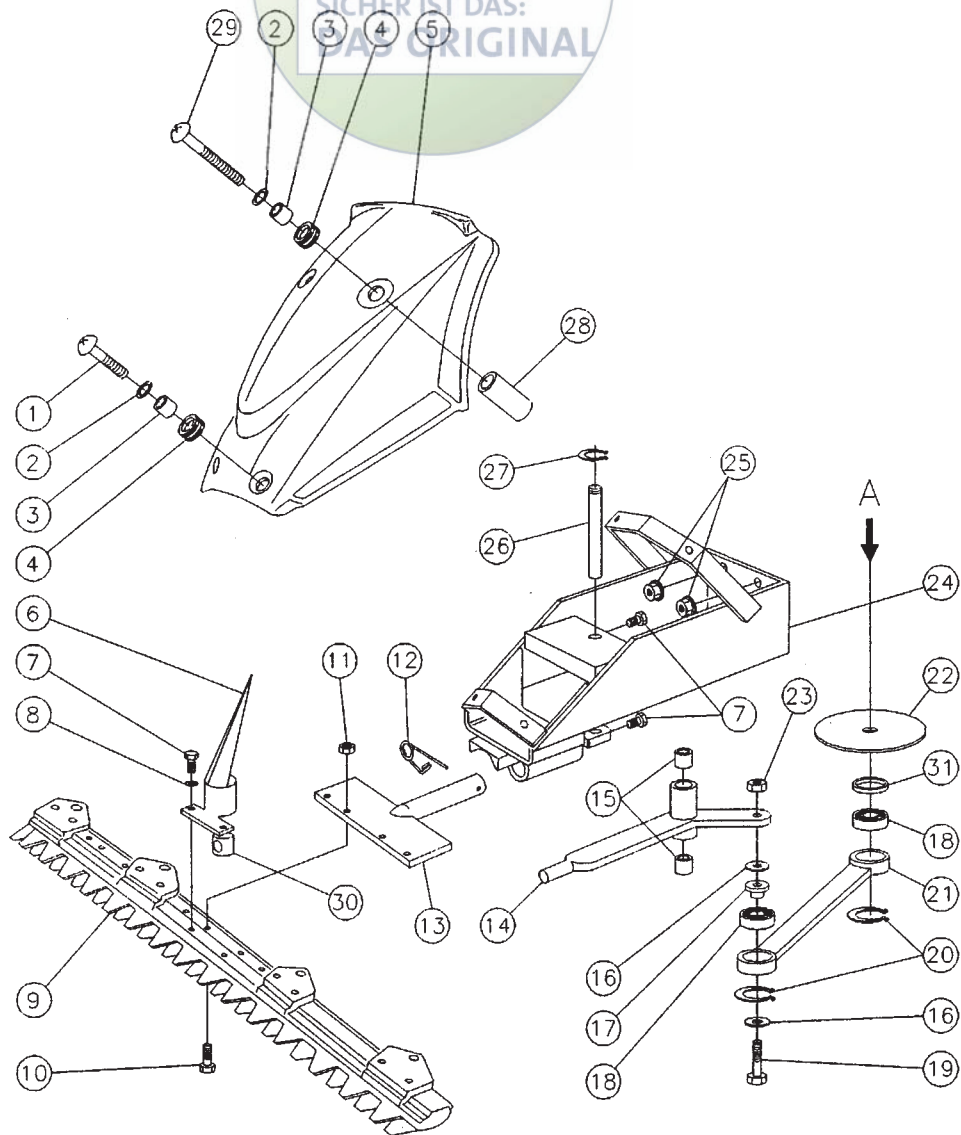

TAV. N. 308 GRUPPO TELAIO E COFANO

POS.	CODICE	DESCRIZIONE	Q.TA'

1	0200600480	Vite TCB M6X25	2
2	0200600490	Rondella D.6X18	4
3	0227100950	Boccola	4
4	0227100940	Gommino	4
5	0230800051	Cofano protezione	1
6	0221600810	Spartierba barra ESM	1
7	0200100380	Vite TE M8X16	4
8	0200300160	Rondella D.8	2
9	0227000001	Barra ESM cm.92	1
10	0200200180	Vite TE M8X25	4
11	0200200090	Dado aut. M 8	4
12	0200400020	Copiglia speciale	1
13	0221700470	Supporto barra	1
14	0221700520	Braccio comando barra	1
15	0221700510	Boccola sint.	2
16	0227500910	Spessore	3

POS.	CODICE	DESCRIZIONE	Q.TA'

17	0222300710	Boccola	1
18	0206600450	Cuscinetto 6203/2RS	2
19	0222300720	Vite TE M12X50	1
20	0200100580	Seeger I 40	1
21	0222300730	Biella	1
22	0230800220	Disco inferiore	1
23	0213600280	Dado aut. M12X1,5	1
24	0230800240	Supporto gr.falciante	1
25	0222700120	Dado c/rondella M 8	4
26	0221700400	Perno movimento barra	1
27	0200100280	Seeger E 16	1
28	0200200060	Distanziale	2
29	0230800290	Vite TCB M6X70	2
30	0221600700	Cilindretto	1
31	0230800310	Distanziale	1