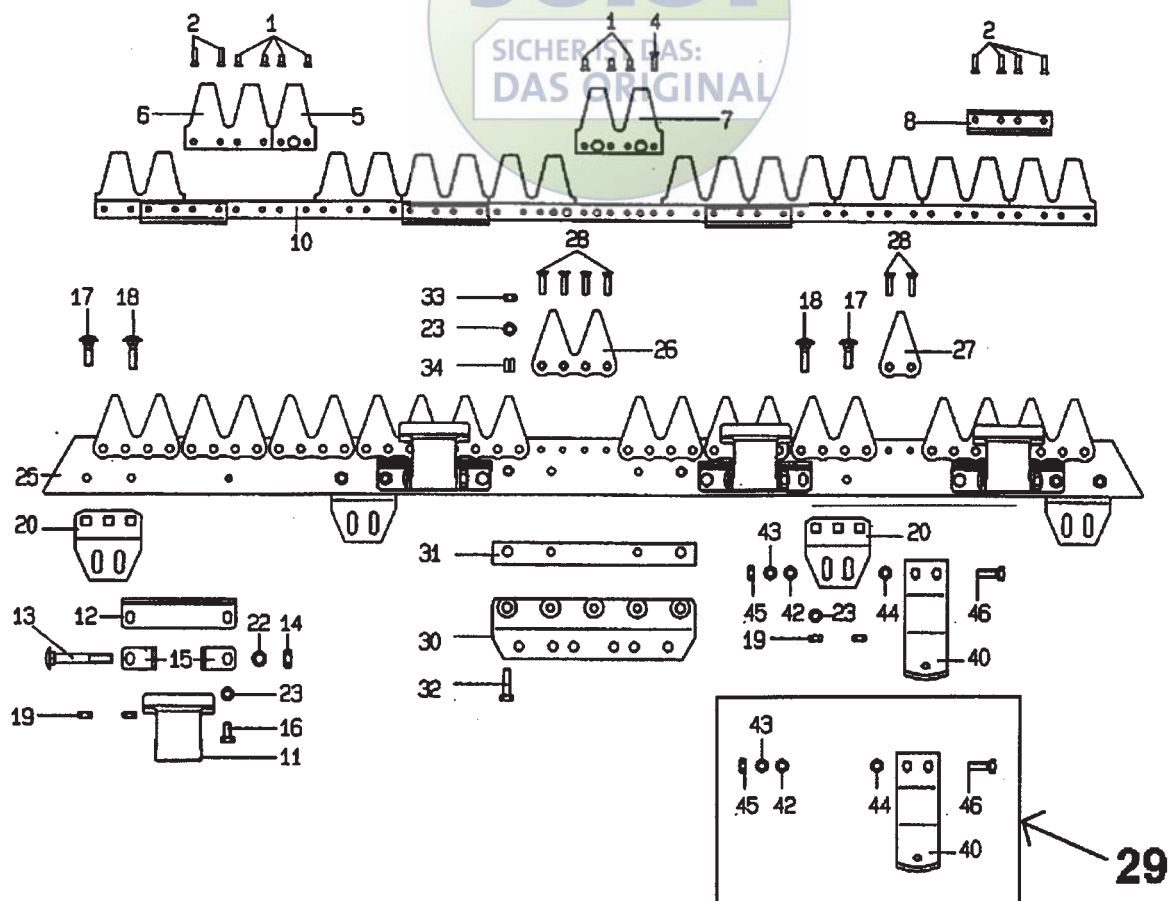

TAV. N.270 BARRA ESM cm. 81/91/102/117

POS.	CODICE	DESCRIZIONE	Q.TA'

1	0200600310	Ribattino 5x12	
2	0227000020	Ribattino 5x20	
4	0208400030	Ribattino barra cm. 117	
5	0227000050	Sezione	
6	0227000060	Sezione doppia	
7	0227000070	Sezione doppia	
8	0227000080	Guida	
10	0227000100	Lama cm.81	
10	0227000101	Lama cm.91	
10	0227000102	Lama cm.102	
10	0227000103	Lama cm.117	
11	0227000110	Premilama	
12	0227000120	Piastra	
13	0227000130	Vite	
14	0227000140	Dado	
15	0227000150	Piastra	
16	0200100380	Vite	
17	0227000170	Vite per barra cm. 81/91/102	
17	0227000171	Vite per barra cm. 117	
18	0227000180	Vite per barra cm. 81/91/102	
18	0227000181	Vite per barra cm. 117	
19	0200100080	Dado M8	
20	0227000200	Supporto suola	
22	0200600110	Rosetta	
23	0200100070	Rondella	
25	0227000250	Supp.dente per barra cm.81	

POS.	CODICE	DESCRIZIONE	Q.TA'

25	0227000251	Supp.dente per barra cm.91	
25	0227000252	Supp.dente per barra cm.102	
25	0227000253	Supp.dente per barra cm.117	
26	0227000260	Dente inferiore doppio	
27	0227000270	Dente per barra cm. 117	
28	0207200090	Ribattino per barra cm.81/91/102	
28	0227000281	Ribattino per barra cm. 117	
29	0227000290	Suola completa per pos. 40/46	
30	0227000300	Piastra attacco barra cm. 102	
30	0208400210	Piastra attacco barra cm. 117	
31	0227000310	Piastra per barra cm. 117	
32	0200200160	Vite	
33	0200100060	Dado	
34	0208400220	Boccola	
40	0207200200	Suola	
42	0200100070	Rondella	
43	0200300160	Rosetta	
45	0200100080	Dado	
46	0200200180	Vite	
	0227000000	Barra completa cm.81	
	0227000001	Barra completa cm.91	
	0227000002	Barra completa cm.102	
	0227000003	Barra completa cm.117