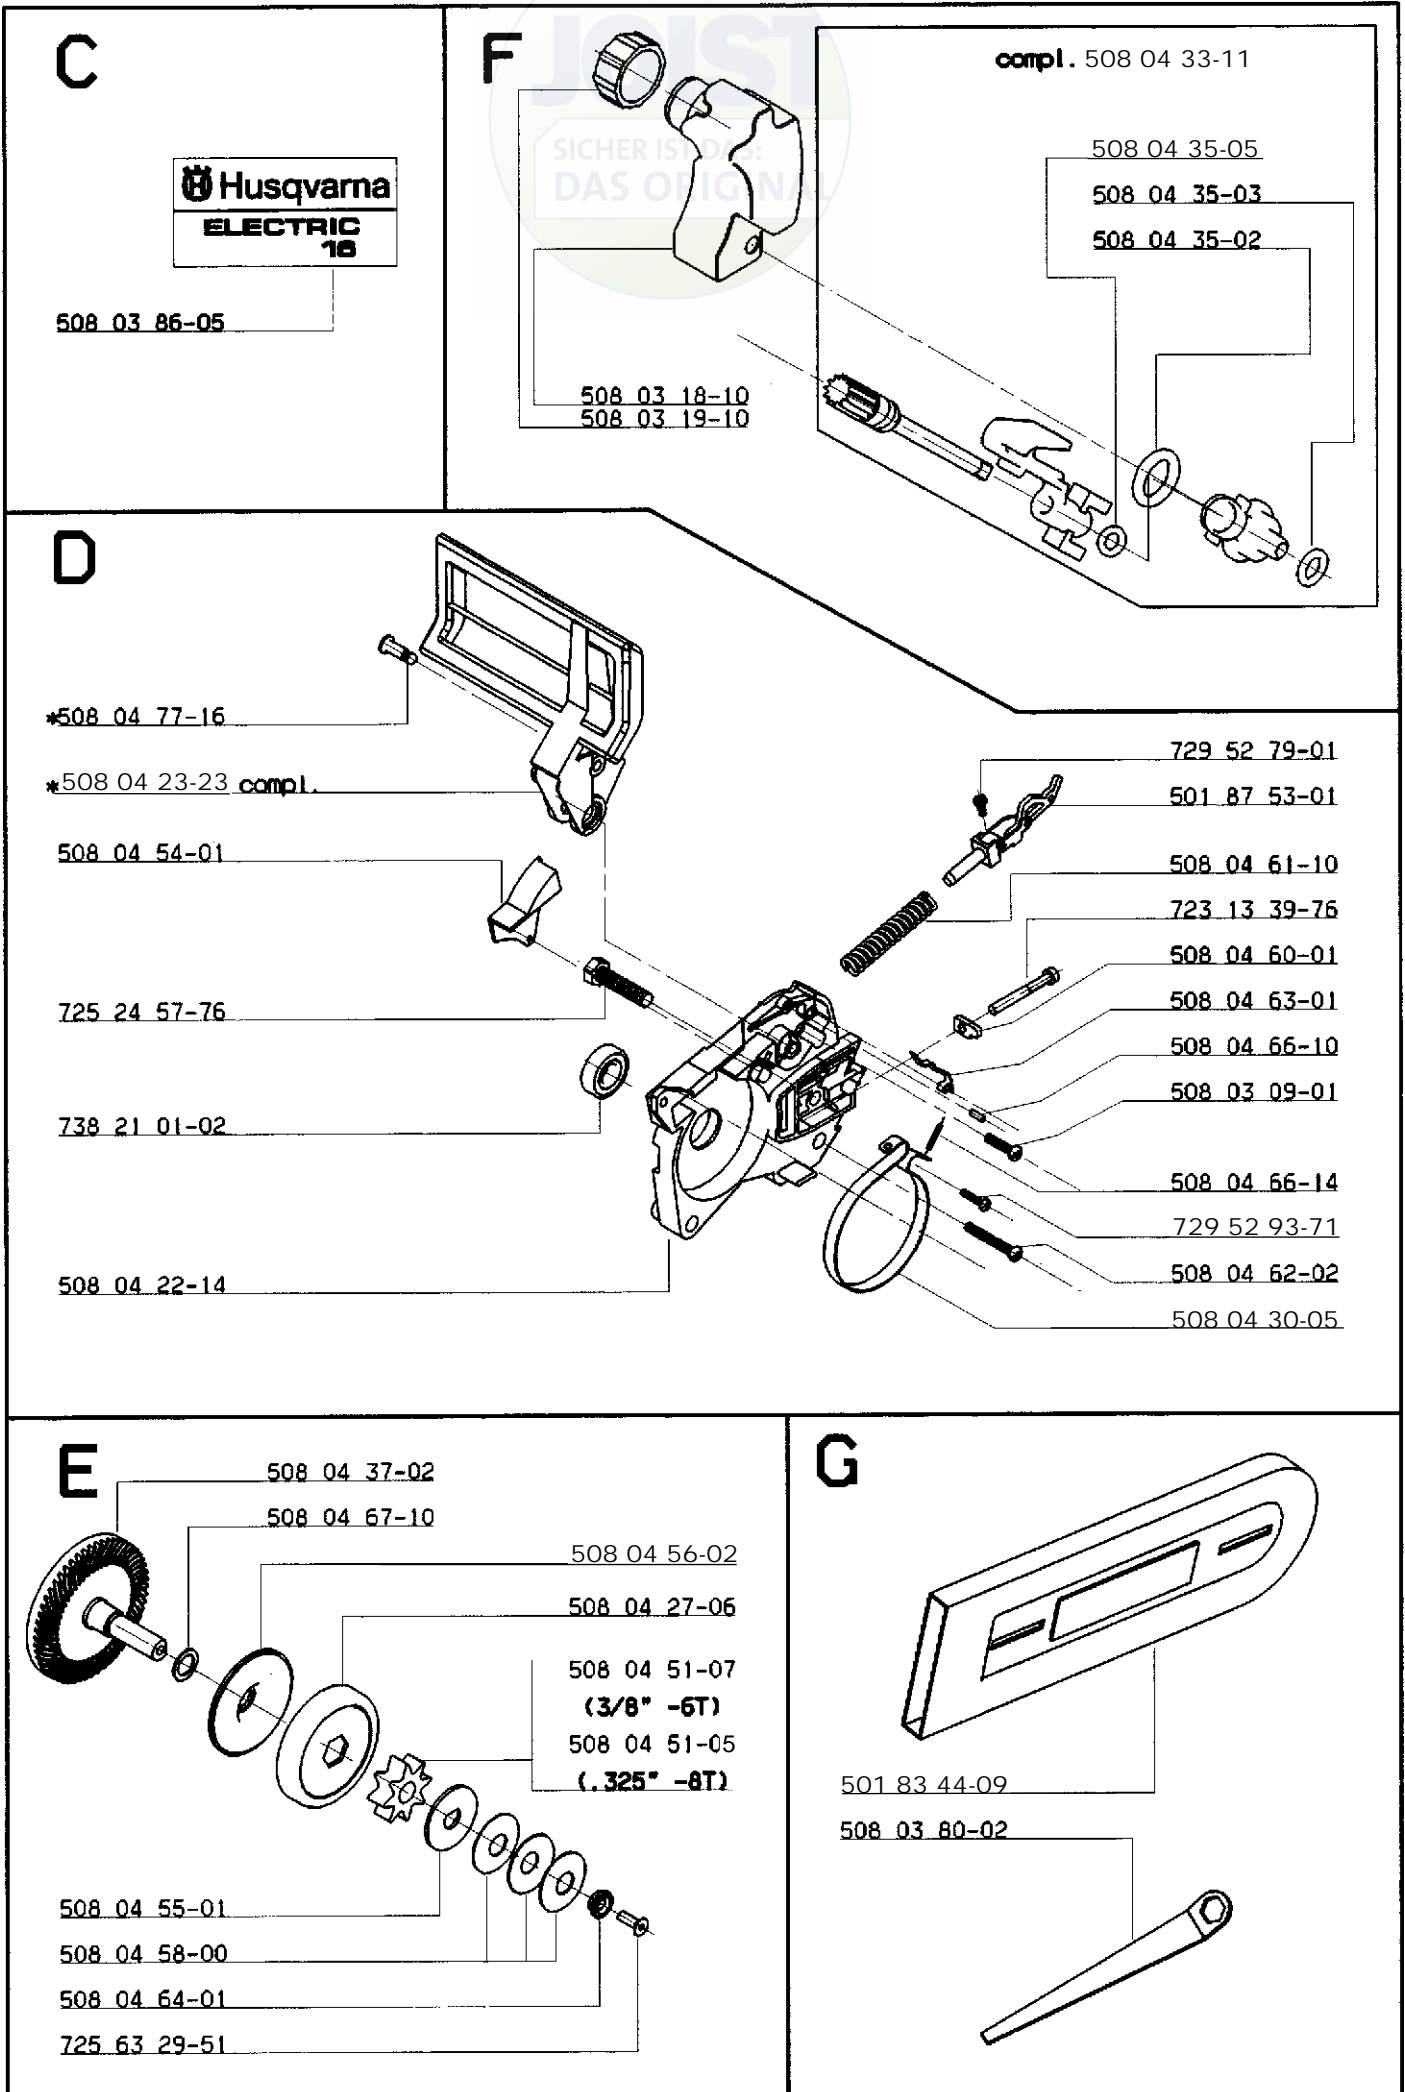

Ersätter

106 22 85-62

106 22 85-63

For Husqvarna Parts Call 606-678-9623 or 606-561-4983

Electric 16

PART NUMBER	SQUARE	NOTE	PART NUMBER	SQUARE	NOTE	PART NUMBER	SQUARE	NOTE	PART NUMBER	SQUARE	NOTE
501 83 44-09	G	N									
501 87 53-01	D										
508 03 09-01	AD										
508 03 12-01	A										
508 03 18-10	F										
508 03 19-10	F										
508 03 40-13	B										
508 03 40-14	B	N									
508 03 40-15	B	N									
508 03 41-03	B										
508 03 42-04	B										
508 03 80-02	G										
508 03 86-05	C										
508 04 22-14	D										
508 04 23-23	D	N									
508 04 27-06	E										
508 04 30-05	D	N									
508 04 31-04	A										
508 04 33-11	F	N									
508 04 35-02	F										
508 04 35-03	F										
508 04 35-05	F	N									
508 04 36-29	B										
508 04 36-35	B	N									
508 04 36-38	B	N									
508 04 36-43	B	N									
508 04 36-44	B	N									
508 04 37-02	E										
508 04 38-38	B										
508 04 38-39	B										
508 04 42-24	A	N									
508 04 42-26	A	N									
508 04 42-29	A	N									
508 04 43-21	A	N									
508 04 43-22	A	N									
508 04 44-09	A	N									
508 04 45-10	A	N									
508 04 45-11	A	N									
508 04 46-20	A	N									
508 04 46-23	A	N									
508 04 51-05	E										
508 04 51-07	E										
508 04 54-01	D										
508 04 55-01	E										
508 04 56-02	E	N									
508 04 58-00	E										
508 04 60-01	D										
508 04 61-10	D										
508 04 62-02	D										
508 04 63-01	D										
508 04 64-01	E										
508 04 66-10	D										
508 04 66-14	D										
508 04 67-10	E										
508 04 69-10	B										
508 04 77-01	A	N									
508 04 77-16	D										
723 13 39-76	D										
725 24 57-76	D										
725 63 29-51	E										
729 52 79-01	D										
729 52 93-71	D	N									
731 23 18-51	A										
738 21 01-02	D										