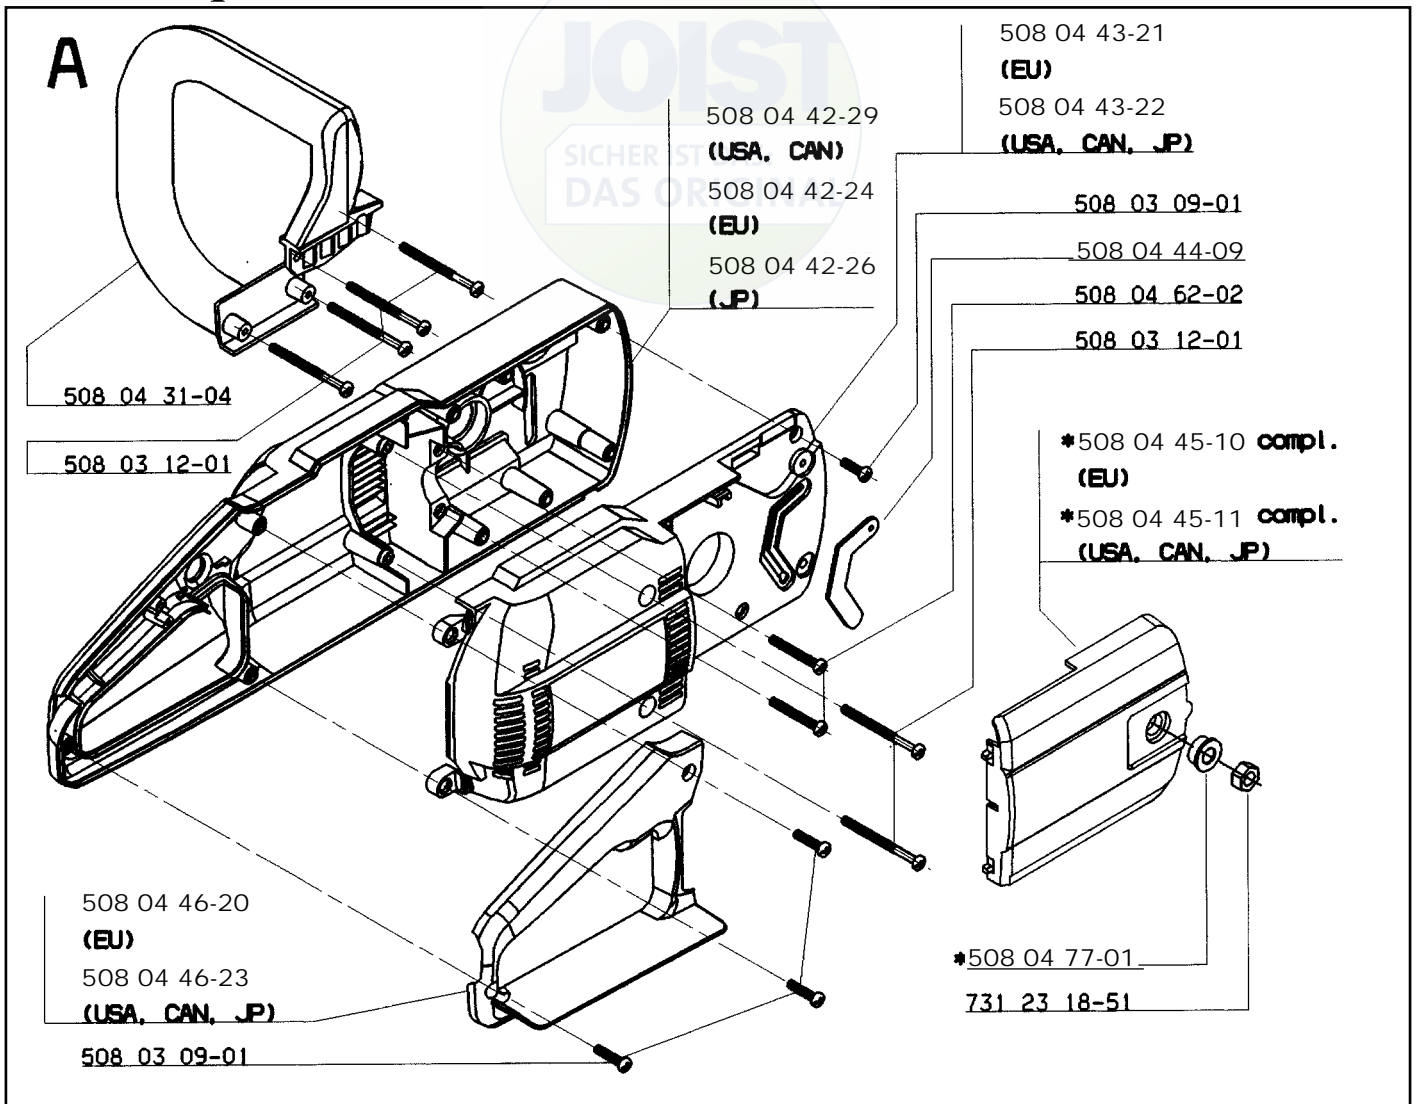

Ersätter

106 22 85-62

106 22 85-63

For Husqvarna Parts Call 606-678-9623 or 606-561-4983

Electric 16

PART NUMBER	SQUARE	NOTE	PART NUMBER	SQUARE	NOTE	PART NUMBER	SQUARE	NOTE	PART NUMBER	SQUARE	NOTE
501 83 44-09	G	N									
501 87 53-01	D										
508 03 09-01	AD										
508 03 12-01	A										
508 03 18-10	F										
508 03 19-10	F										
508 03 40-13	B										
508 03 40-14	B	N									
508 03 40-15	B	N									
508 03 41-03	B										
508 03 42-04	B										
508 03 80-02	G										
508 03 86-05	C										
508 04 22-14	D										
508 04 23-23	D	N									
508 04 27-06	E										
508 04 30-05	D	N									
508 04 31-04	A										
508 04 33-11	F	N									
508 04 35-02	F										
508 04 35-03	F										
508 04 35-05	F	N									
508 04 36-29	B										
508 04 36-35	B	N									
508 04 36-38	B	N									
508 04 36-43	B	N									
508 04 36-44	B	N									
508 04 37-02	E										
508 04 38-38	B										
508 04 38-39	B										
508 04 42-24	A	N									
508 04 42-26	A	N									
508 04 42-29	A	N									
508 04 43-21	A	N									
508 04 43-22	A	N									
508 04 44-09	A	N									
508 04 45-10	A	N									
508 04 45-11	A	N									
508 04 46-20	A	N									
508 04 46-23	A	N									
508 04 51-05	E										
508 04 51-07	E										
508 04 54-01	D										
508 04 55-01	E										
508 04 56-02	E	N									
508 04 58-00	E										
508 04 60-01	D										
508 04 61-10	D										
508 04 62-02	D										
508 04 63-01	D										
508 04 64-01	E										
508 04 66-10	D										
508 04 66-14	D										
508 04 67-10	E										
508 04 69-10	B										
508 04 77-01	A	N									
508 04 77-16	D										
723 13 39-76	D										
725 24 57-76	D										
725 63 29-51	E										
729 52 79-01	D										
729 52 93-71	D	N									
731 23 18-51	A										
738 21 01-02	D										

Set of gaskets
 Dichtungssatz
 Jeu de joints
 Juego de juntas
 Packningssats

N = New part
 Neues teil
 Nouvelle piece
 Nueva pieza