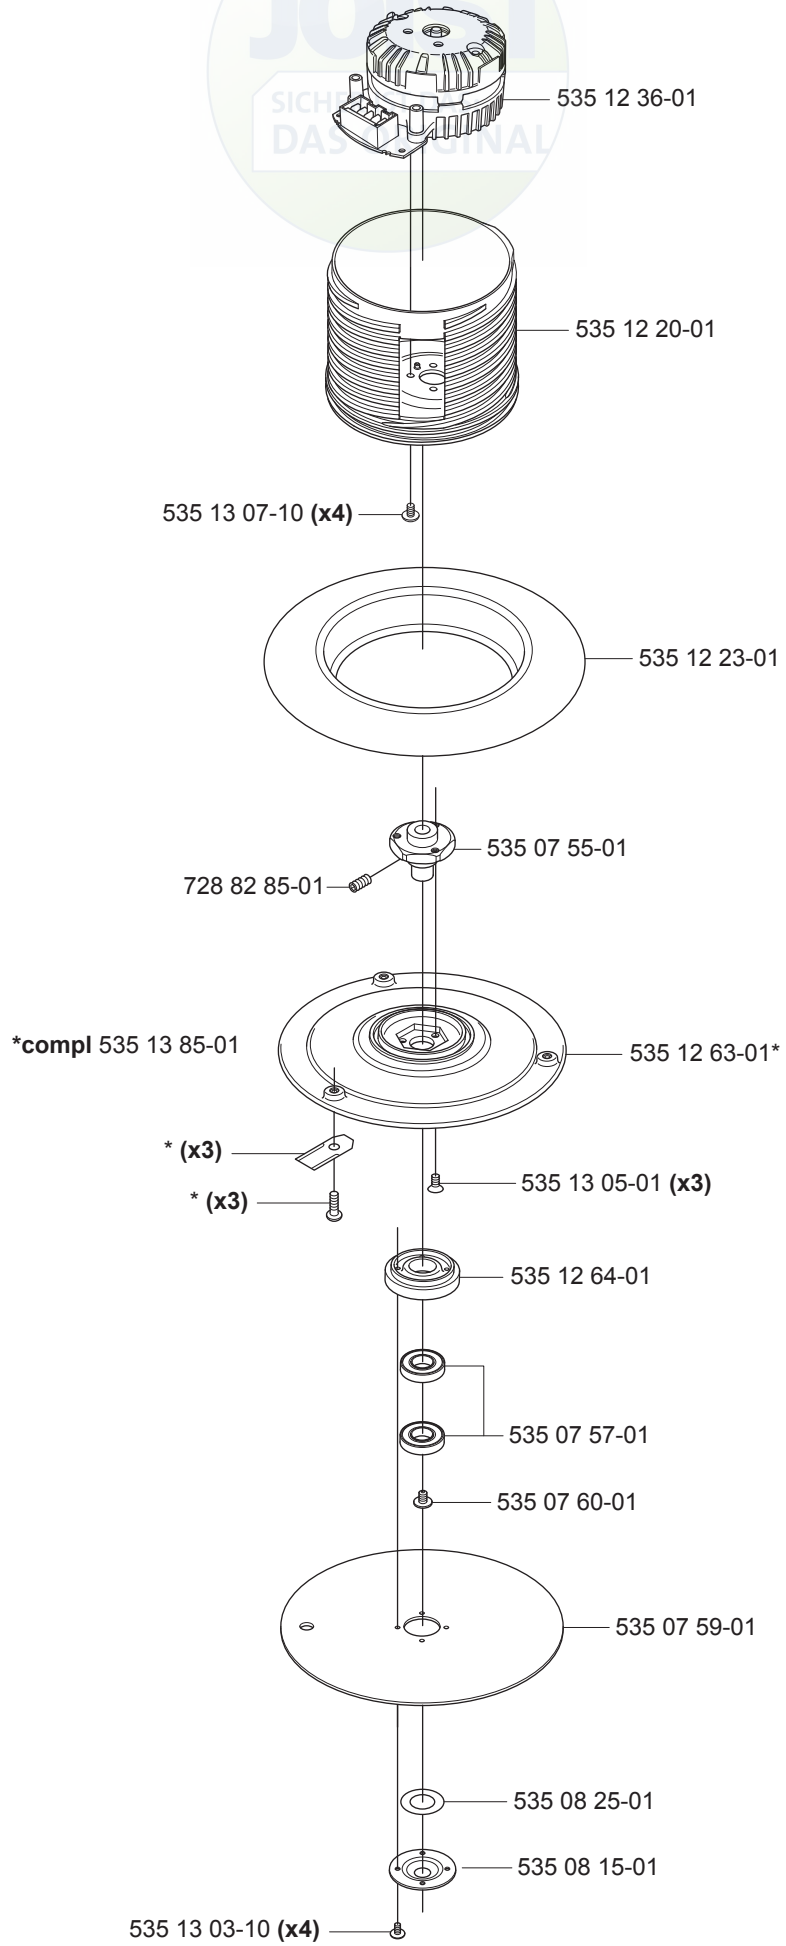

Ersatzteile

Pièces détachées

Reserve onderdelen

Repuestos

Reservdelar

115 01 79-01

A

B

C

D

E compl 544 25 33-01

535 12 47-02

535 14 41-01

535 12 61-01

535 12 43-02

535 13 74-01 (x2)

544 00 13-01

535 12 44-01

535 13 03-10 (x4)

535 12 87-02

535 12 85-01

535 13 79-02

535 13 03-14 (x2)

535 12 50-01 (x2)

535 12 86-01 (x2)

535 14 00-01

535 13 03-14 (x4)

- F** compl 544 25 30-01 (EU)
 compl 544 25 30-02 (UK)
 compl 544 25 30-03 (CH)
 compl 544 25 30-04 (US)

G

- 535 12 37-01 (EU)
 535 12 37-02 (UK+IRL)
 535 12 37-03 (CH)
 535 12 37-04 (US)