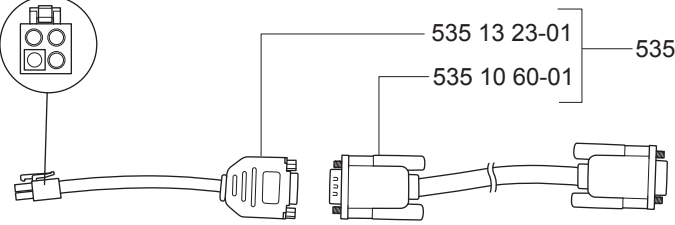

505 69 99-91

535 13 88-01 (x30)

535 13 87-01 (x9)

535 14 12-01

CD Autocheck 2006 535 14 27-04

535 13 23-01
535 10 60-01

535 13 24-01 Automower-PC Cable (RS-232)

USB V-COM adapter 544 08 50-01