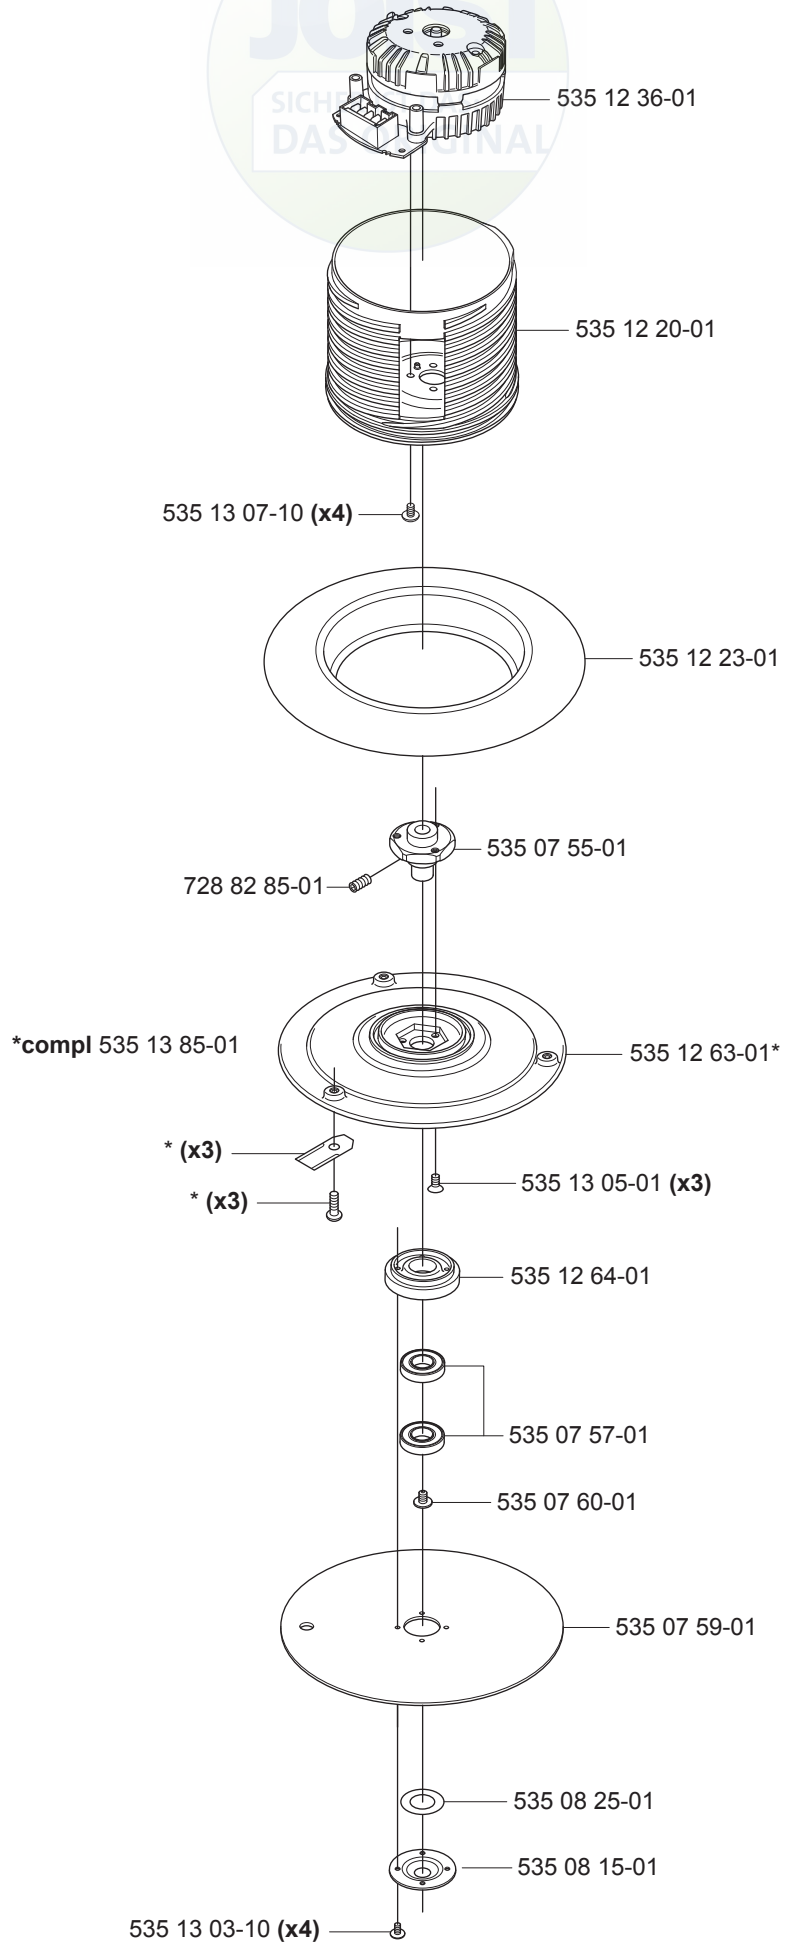

Reemplaza

Reservdelar

Ersätter

115 01 79-01

A

544 21 73-01

535 13 04-01
900 23 87-08

535 13 03-10 (x2)
734 11 37-41 (x2)
535 12 68-01 (x2)

535 13 48-01

535 12 67-01

535 12 66-01

535 12 45-01

B

C

D

E compl 544 25 33-01

535 12 47-02

535 14 41-01

535 12 61-01

535 12 43-02

535 13 74-01 (x2)

544 00 13-01

535 12 44-01

535 13 03-10 (x4)

- F** compl 544 25 30-01 (EU)
 compl 544 25 30-02 (UK)
 compl 544 25 30-03 (CH)
 compl 544 25 30-04 (US)

G

- 535 12 37-01 (EU)
 535 12 37-02 (UK+IRL)
 535 12 37-03 (CH)
 535 12 37-04 (US)

535 05 05-01 (x100)