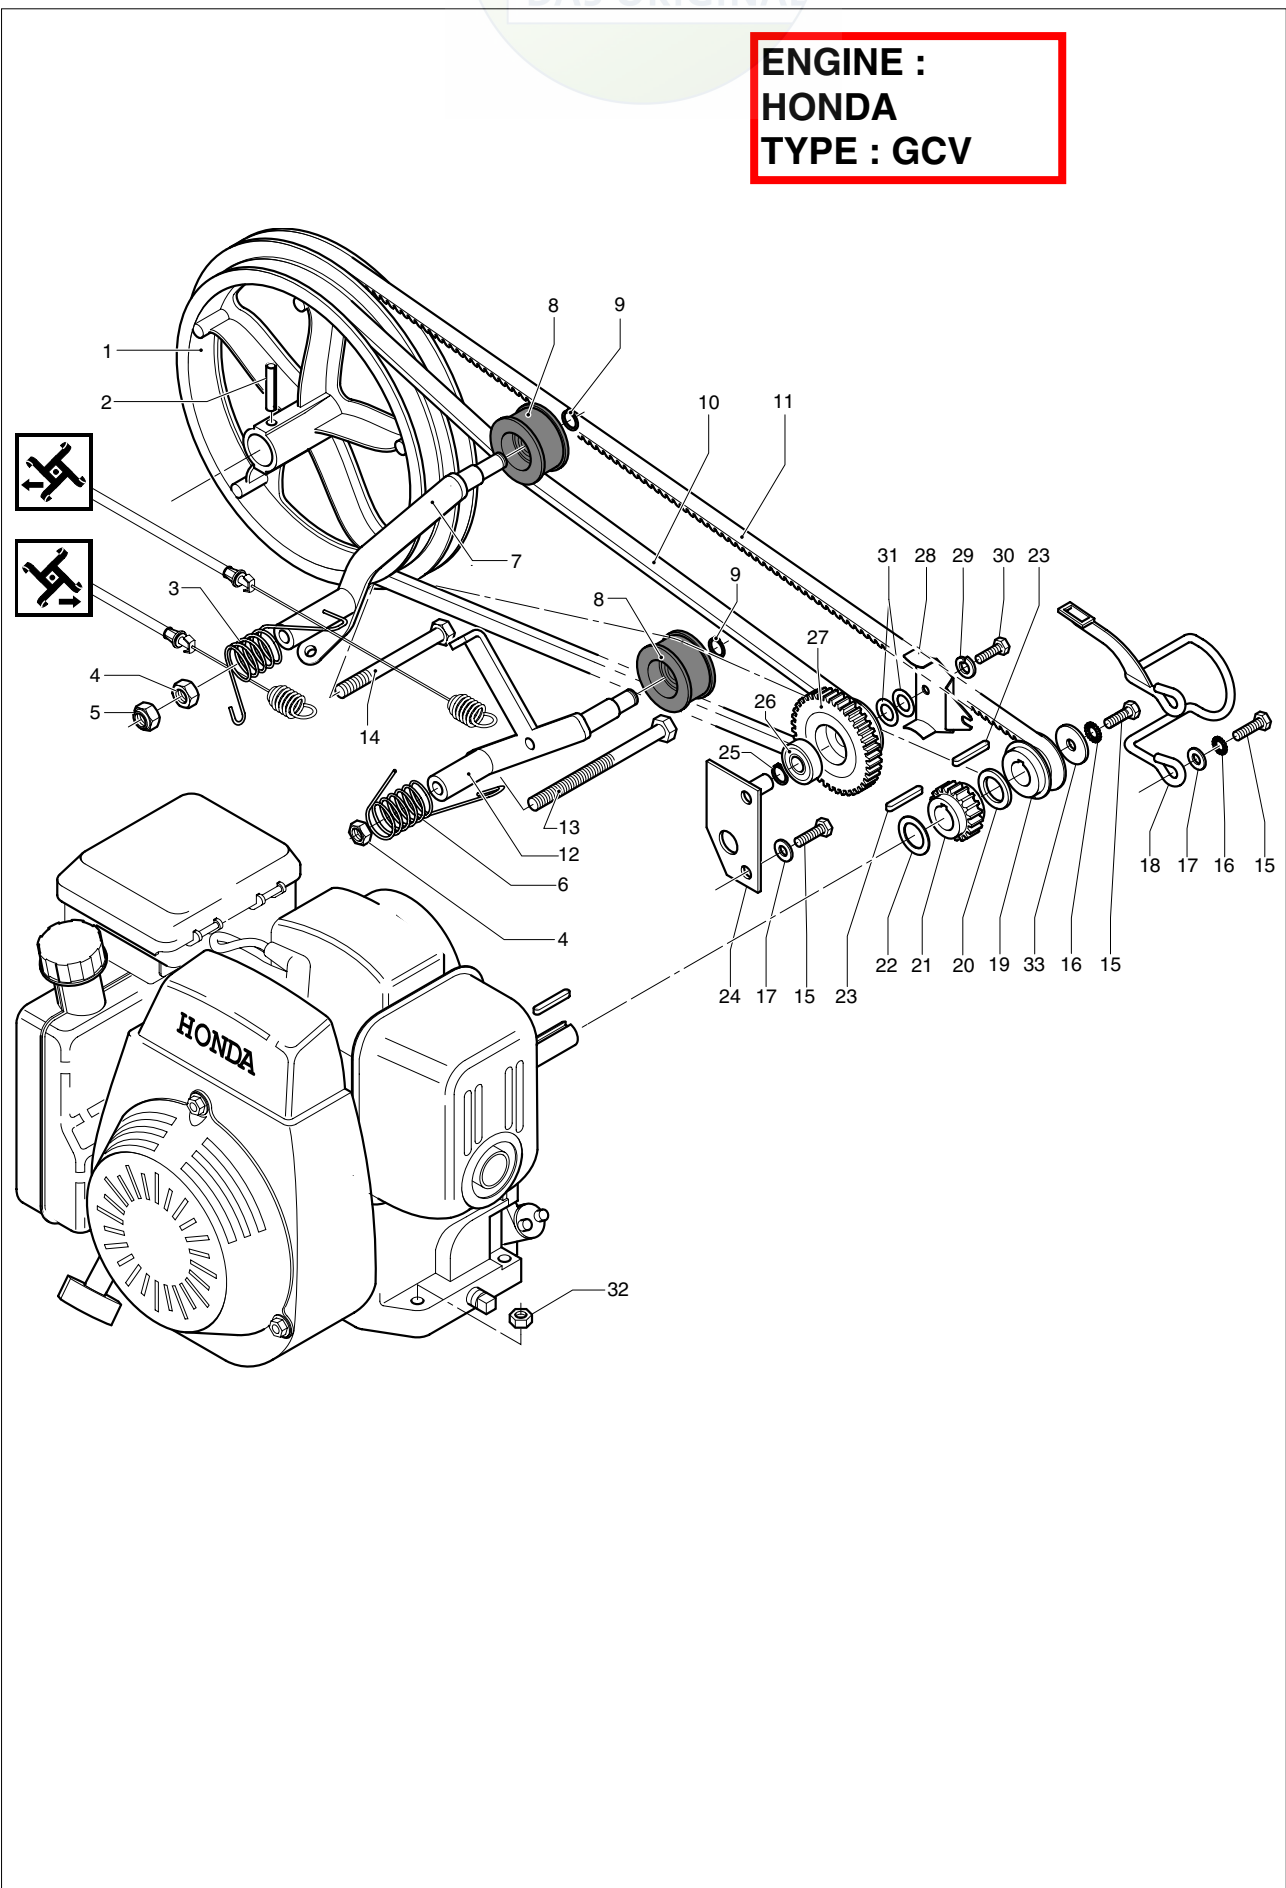

**ENGINE :
HONDA
TYPE : GCV**