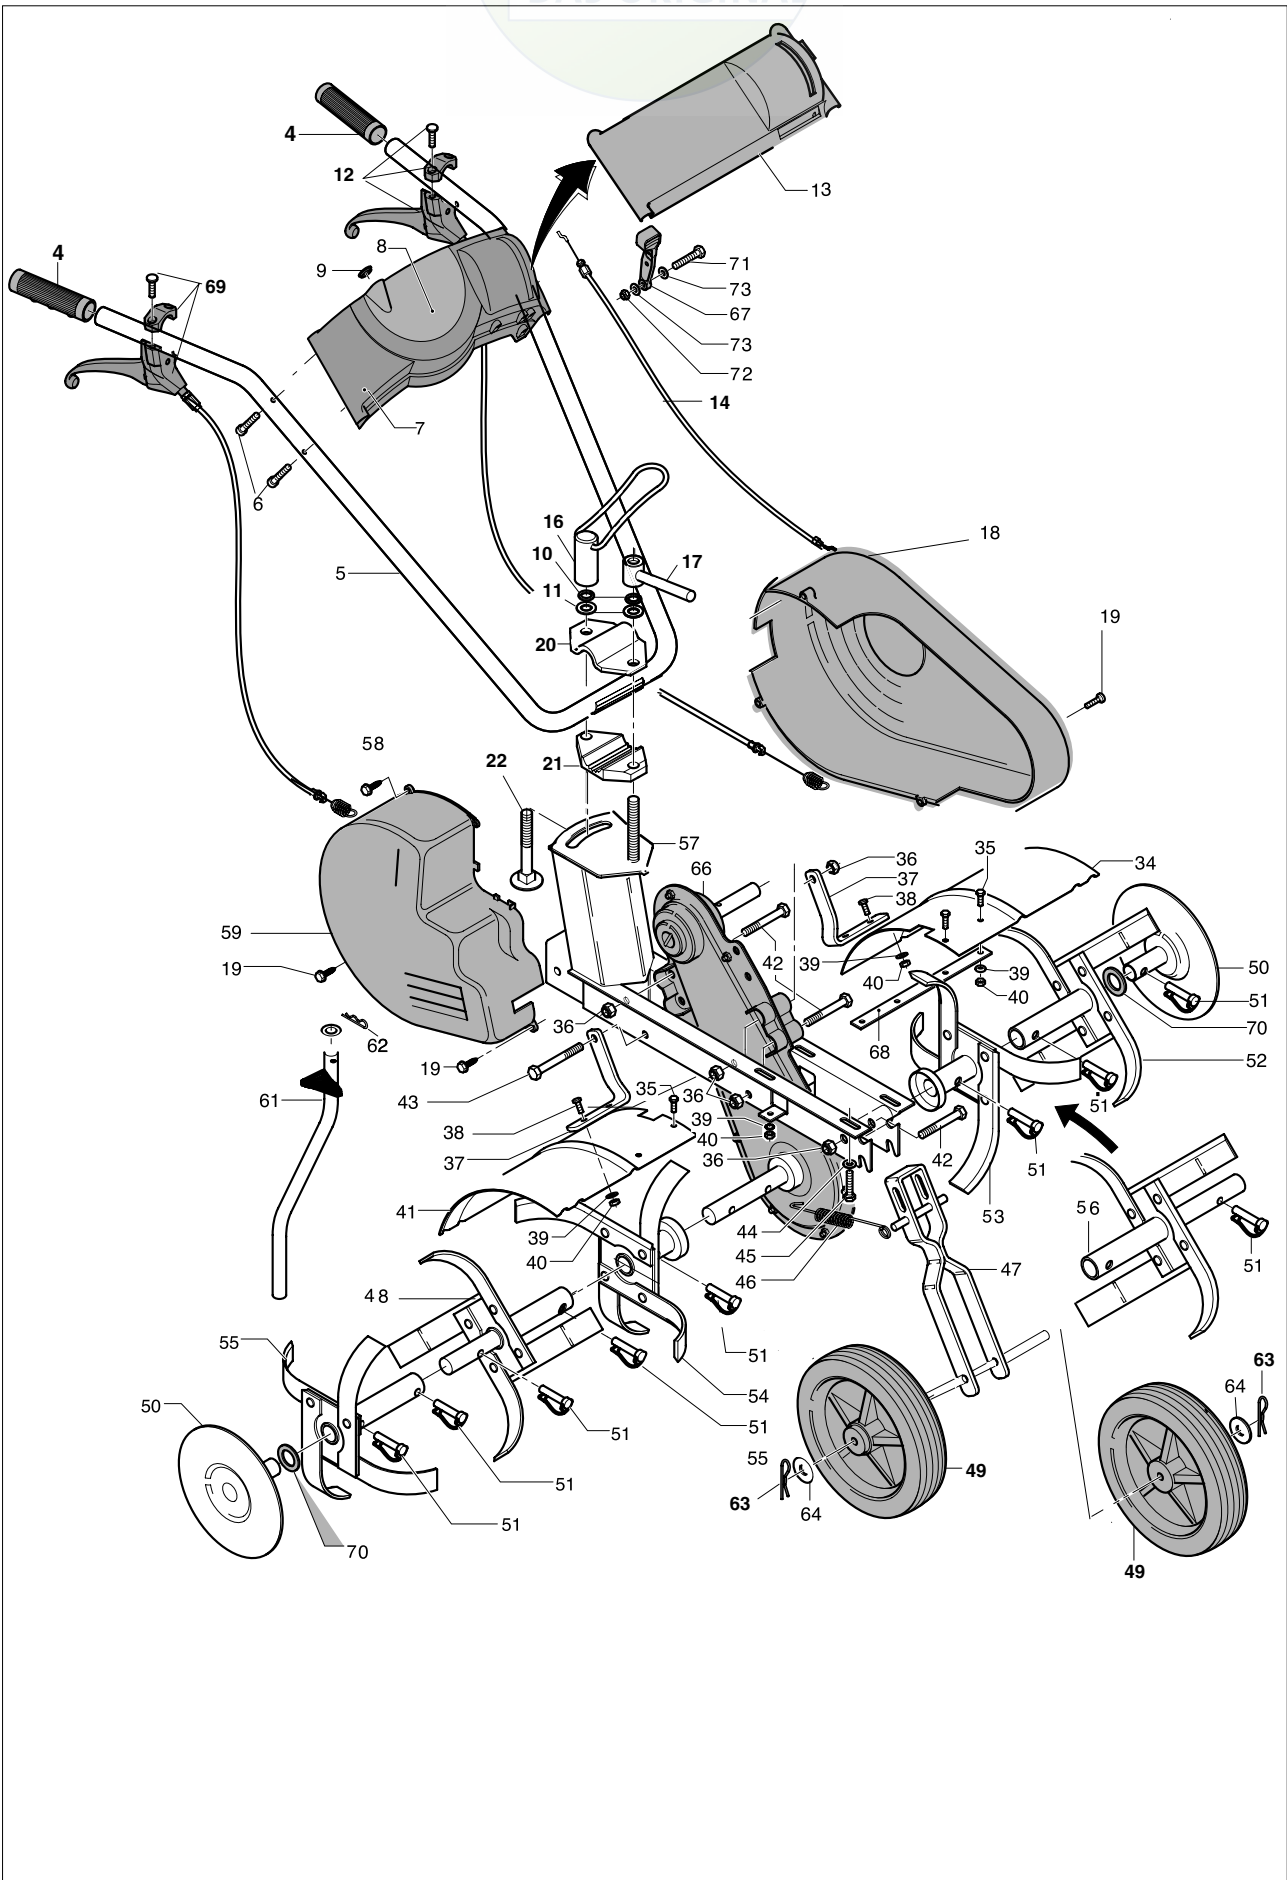

Number of Pages 1 of 7

<b>Factory: ILY - Parabiago</b>		<b>Product Group: ON 107</b>
<b>Publication Number:</b>	<b>EIPL2005_PP0501001</b>	<b>Petrol Wheeled</b>
<b>Publication Date:</b>	<b>10/01/05</b>	<b>Sub Group: 1074 Tillers</b>

**ENGINE :  
HONDA  
TYPE : GCV**

Pos.	PN ELX	MEP P\°	DESCRIPTION	Q.ty	Pos.	PN ELX	MEP P\°	DESCRIPTION	Q.ty
1	5,31E+08	10670100	PULLEY	1	18	531207578	10685400	BELT SLIDE	1
2	5,31E+08	20228214	RESILIENT PIN	1	19	531207503	10671900	PULLEY	1
3	531207564	10684300	CUTTER-TIGHTENER	1	20	531207594	10687000	SPACER	1
4	531207978	20101700	NUT	2	21	531207586	10686100	CROWN GEAR	1
5	531207161	10501160	NUT	2	22	531206725	10300160	SPACER	1
6	531207563	10684200	CUTTER-TIGHTENER	1	23	531207432	10654500	KEY	2
7	531207524	10681200	BELT STRETCHER	1	24	531207585	10686000	FIXTURE PLATE	1
8	531204430	O9128633	PULLEY	2	25	531207524	10681200	BELT STRETCHER	1
9	531208772	20655800	SEEGER	2	26	531208765	20654000	BALL-BEARING	2
10	531207431	10654400	BELT	1	27	531207587	10686200	CROWN GEAR	1
11	531207510	10674600	BELT	1	28	531207589	10686400	BEARING	1
12	531207522	10680700	BELT STRETCHER	1	29	531207595	10687100	WASHER	1
13	531207426	10653700	PIN	1	30	531208612	20480900	SCREW	1
14	531205005	10118000	SCREW	1	31	531207588	10686300	SPACER	2
15	531207430	10654300	SCREW	5	32	531208599	20404900	NUT	4
16	531207981	20106200	WASHER	3	33	531205552	10135380	WASHER	1
17	531204922	10114200	WASHER	4	34	531207504	10672100	SPACER	1