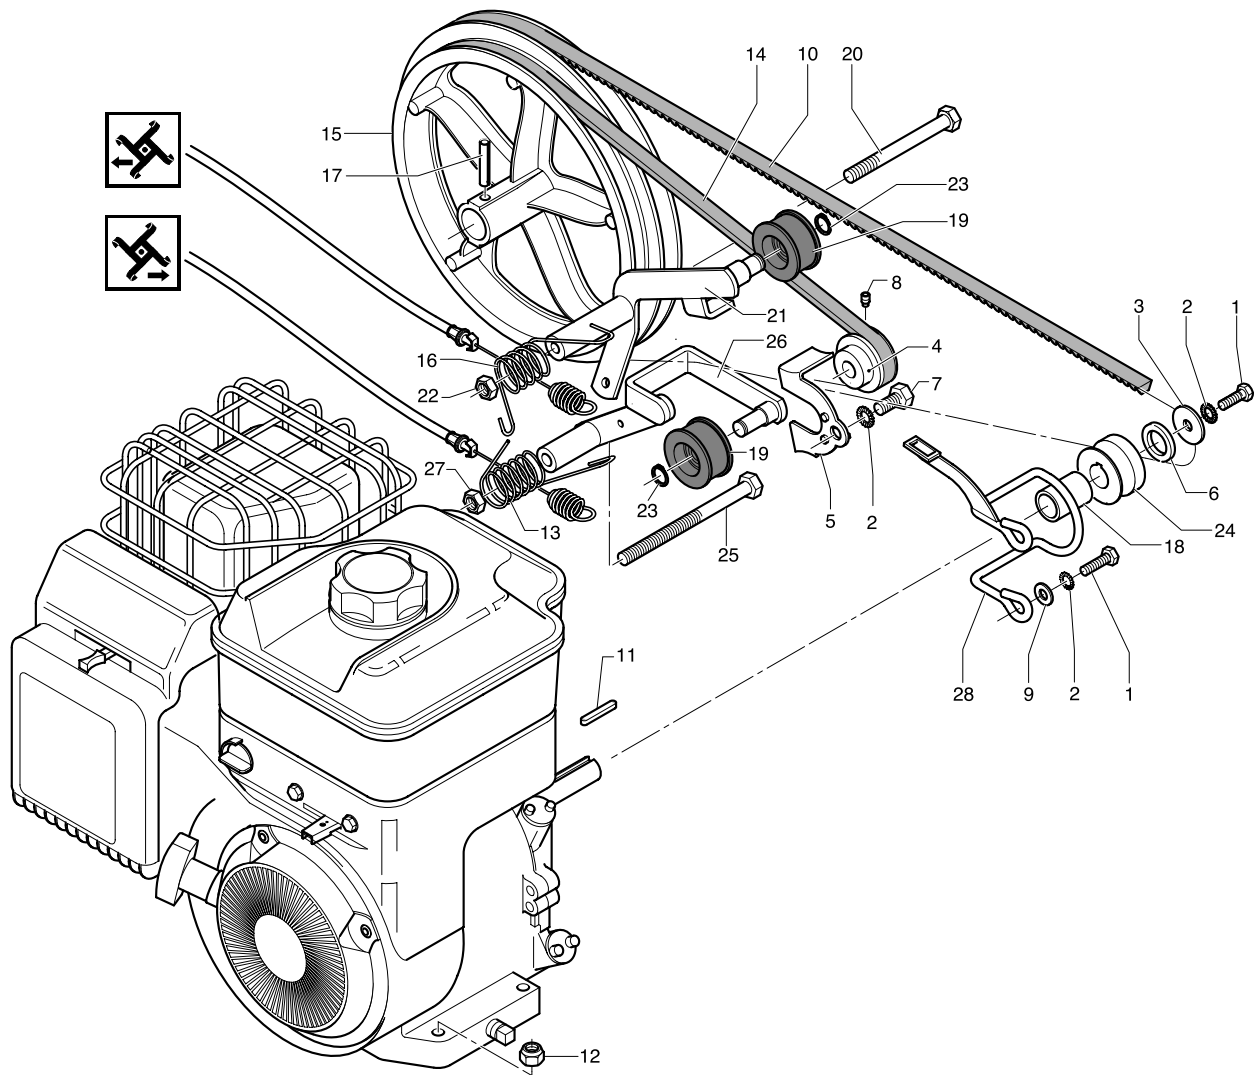

**ENGINE :
BRIGGS & STRATTON
TYPE : INTEK**