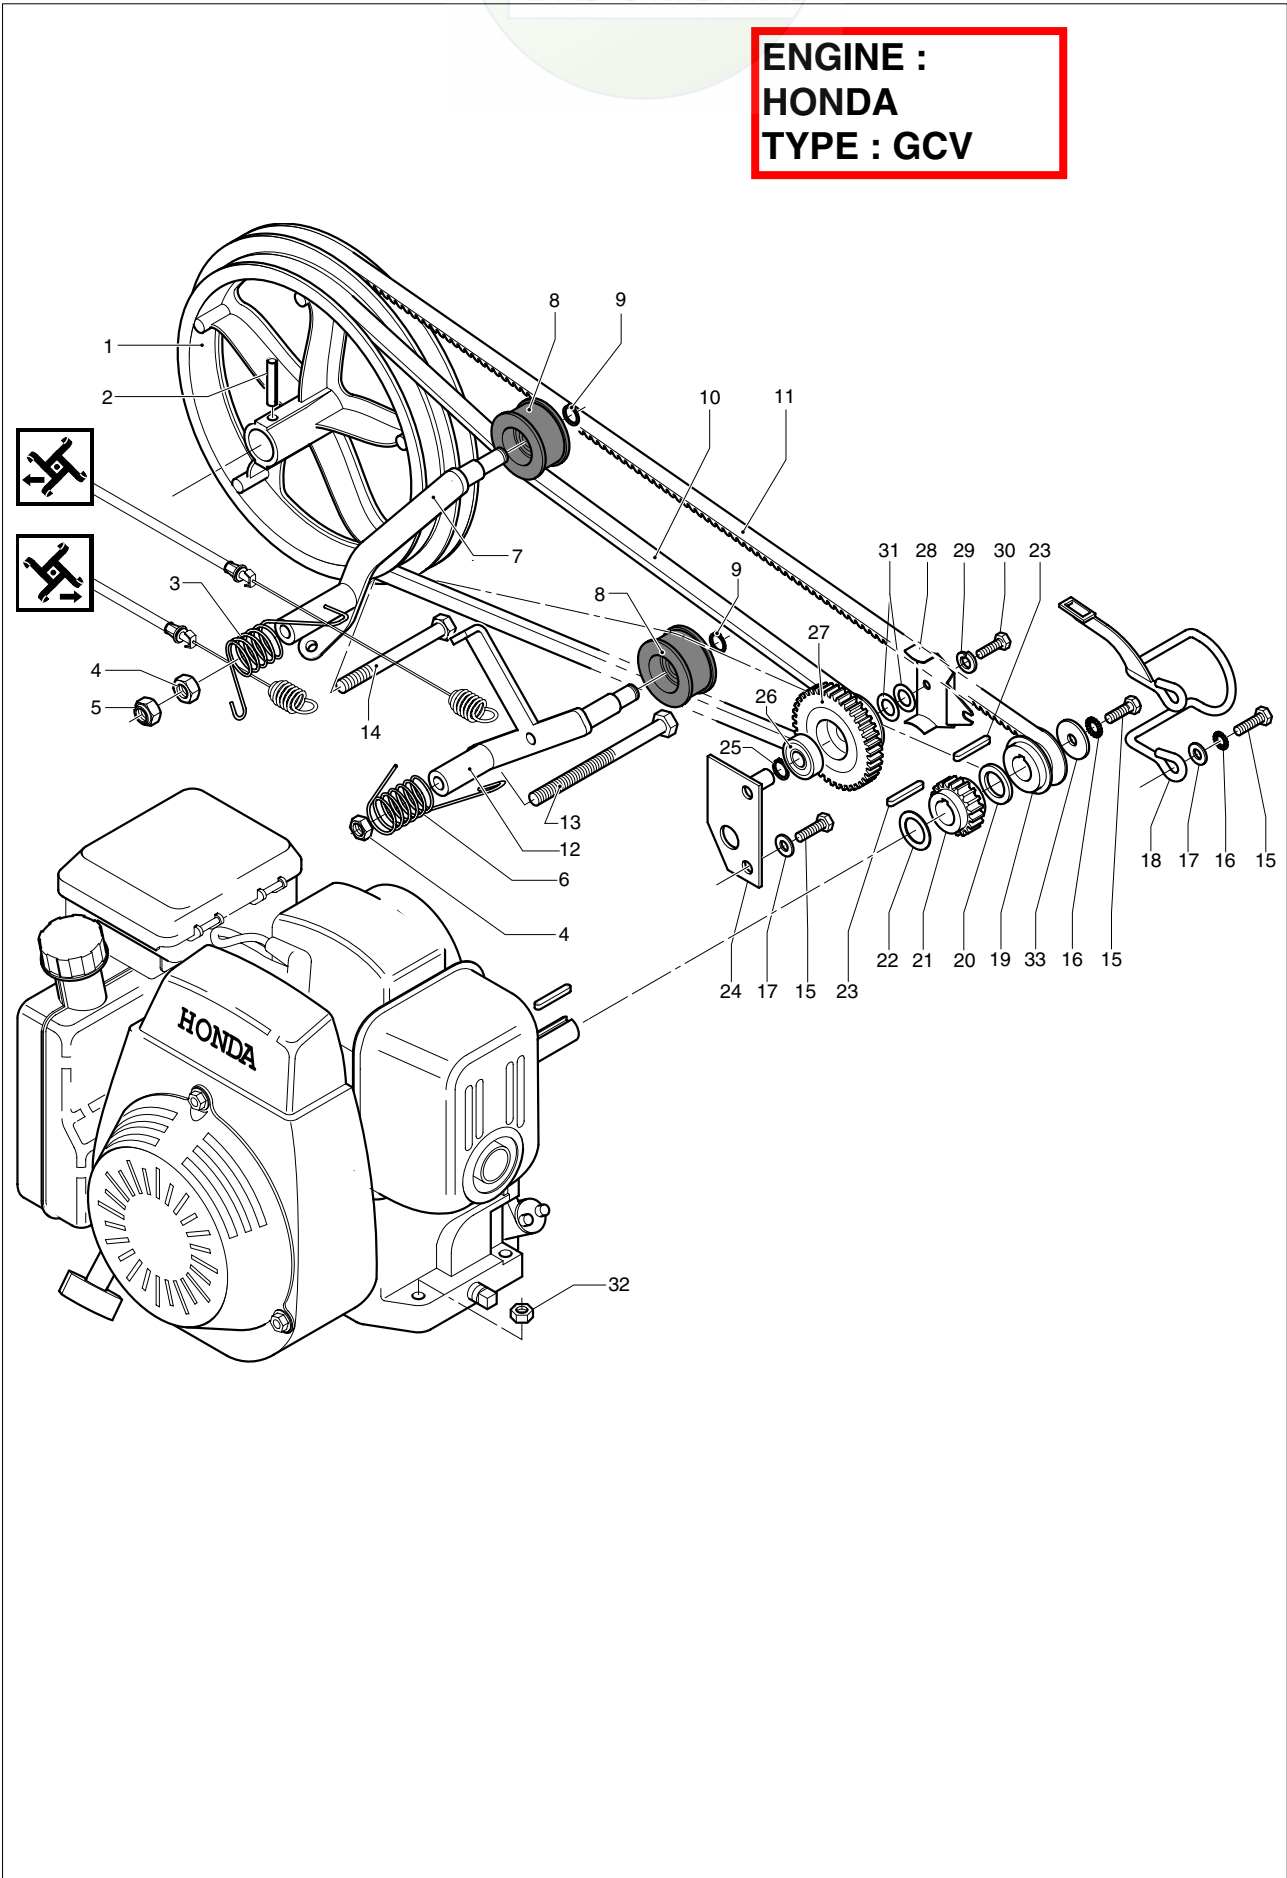

**ENGINE :
HONDA
TYPE : GCV**