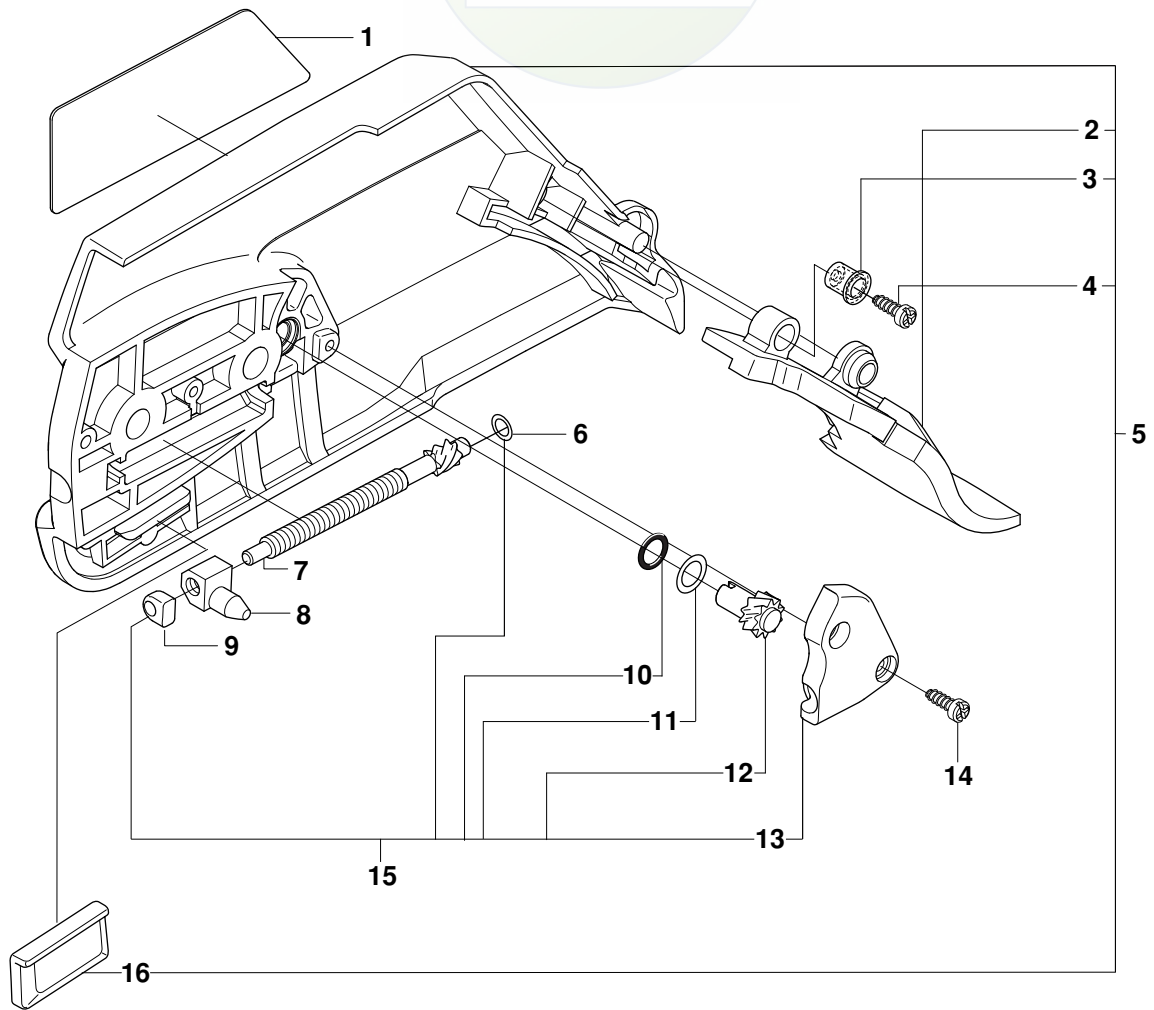

A2 570, 576XP