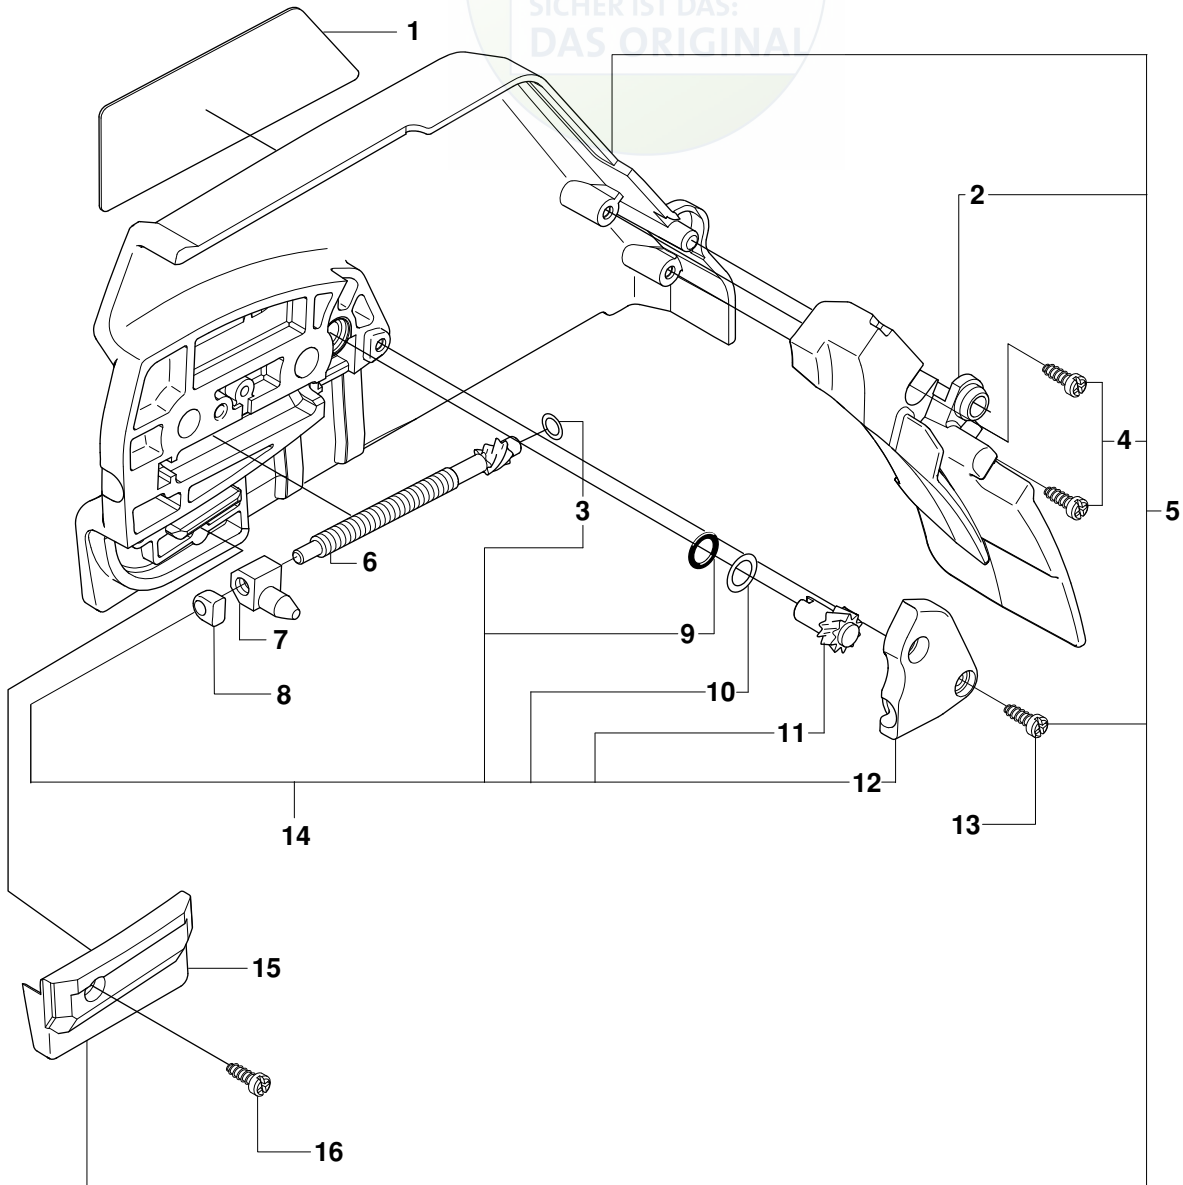

Repuestos

Reservdelar

A1 576XP WA

**Page A1, Clutch cover
576XP WA**

Pos.	Compl No.	Part No.	Quantity	Notes
1		537 03 38-03	1	
2	537 33 10-05	537 17 41-01	1	
3	537 04 41-02	503 23 00-66	1	
4	537 33 10-05	503 21 28-10	1	
5		537 33 10-05	1	576XPW
6	537 04 41-02	537 07 95-01	2	
7	537 04 41-02	503 99 83-01	1	
8	537 04 41-02	537 01 74-01	1	
9	537 04 41-02	740 48 07-02	1	
10	537 04 41-02	503 23 00-63	1	
11	537 04 41-02	537 07 94-01	1	
12	537 04 41-02	537 01 68-01	1	
13	537 33 10-05	503 21 28-10	2	
14	537 33 10-05	537 04 41-02	1	
15	537 33 10-05	537 04 34-01	1	
16	537 33 10-05	503 21 28-10	1	
17		503 22 00-01	2	
18		503 21 28-10	1	
19		503 92 27-01	1	

B 570, 576XP

**Page B, Clutch & Oil pump
570, 576XP**

Pos.	Compl No.	Part No.	Quantity	Notes
1		502 44 04-02	1	3/8 x 7T
1		502 44 04-03	1	3/8 x 8T
2		503 75 24-01	1	
3		503 27 21-01	1	
4	502 44 04-02	501 59 80-02	1	3/8 x 7T
4	502 44 04-03	505 30 36-61	1	3/8 x 8T
5	502 44 04-02, 502 44 04-03	503 43 20-01	1	
6	503 74 44-05	537 36 06-01	3	
7		503 74 44-05	1	
8		503 86 17-03	1	
9	503 86 17-03	503 43 20-01	1	
10		503 20 53-01	2	
11		501 89 53-01	1	
12	503 52 13-03	503 62 49-01	1	
13	503 52 13-03	503 52 15-01	1	
14	503 52 13-03	503 23 00-04	2	
15	503 52 13-03	501 61 58-01	1	
16		537 20 78-04	1	
17		537 20 91-01	1	
18	503 52 13-03	503 81 30-01	1	
19		503 52 13-03	1	
20	503 52 13-03	503 81 13-01	1	
21		501 54 41-02	1	