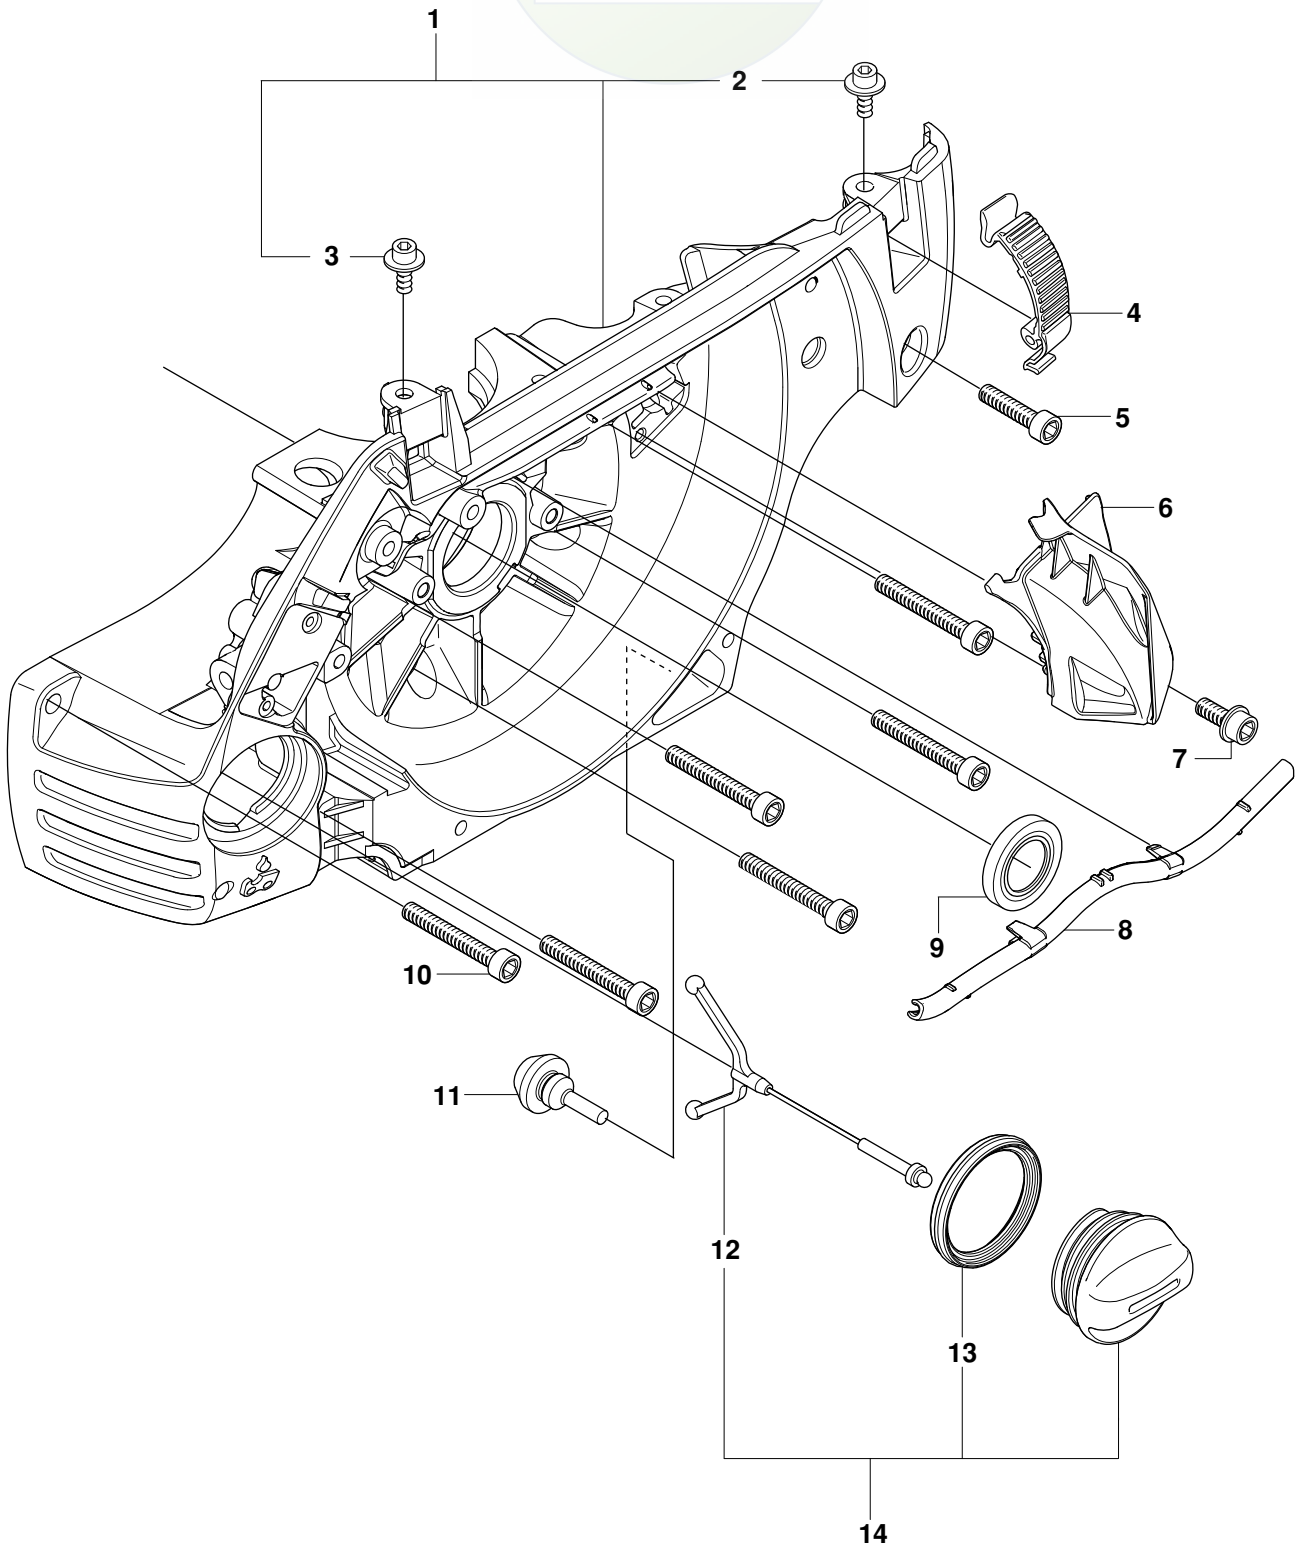

M2 570, 576XP