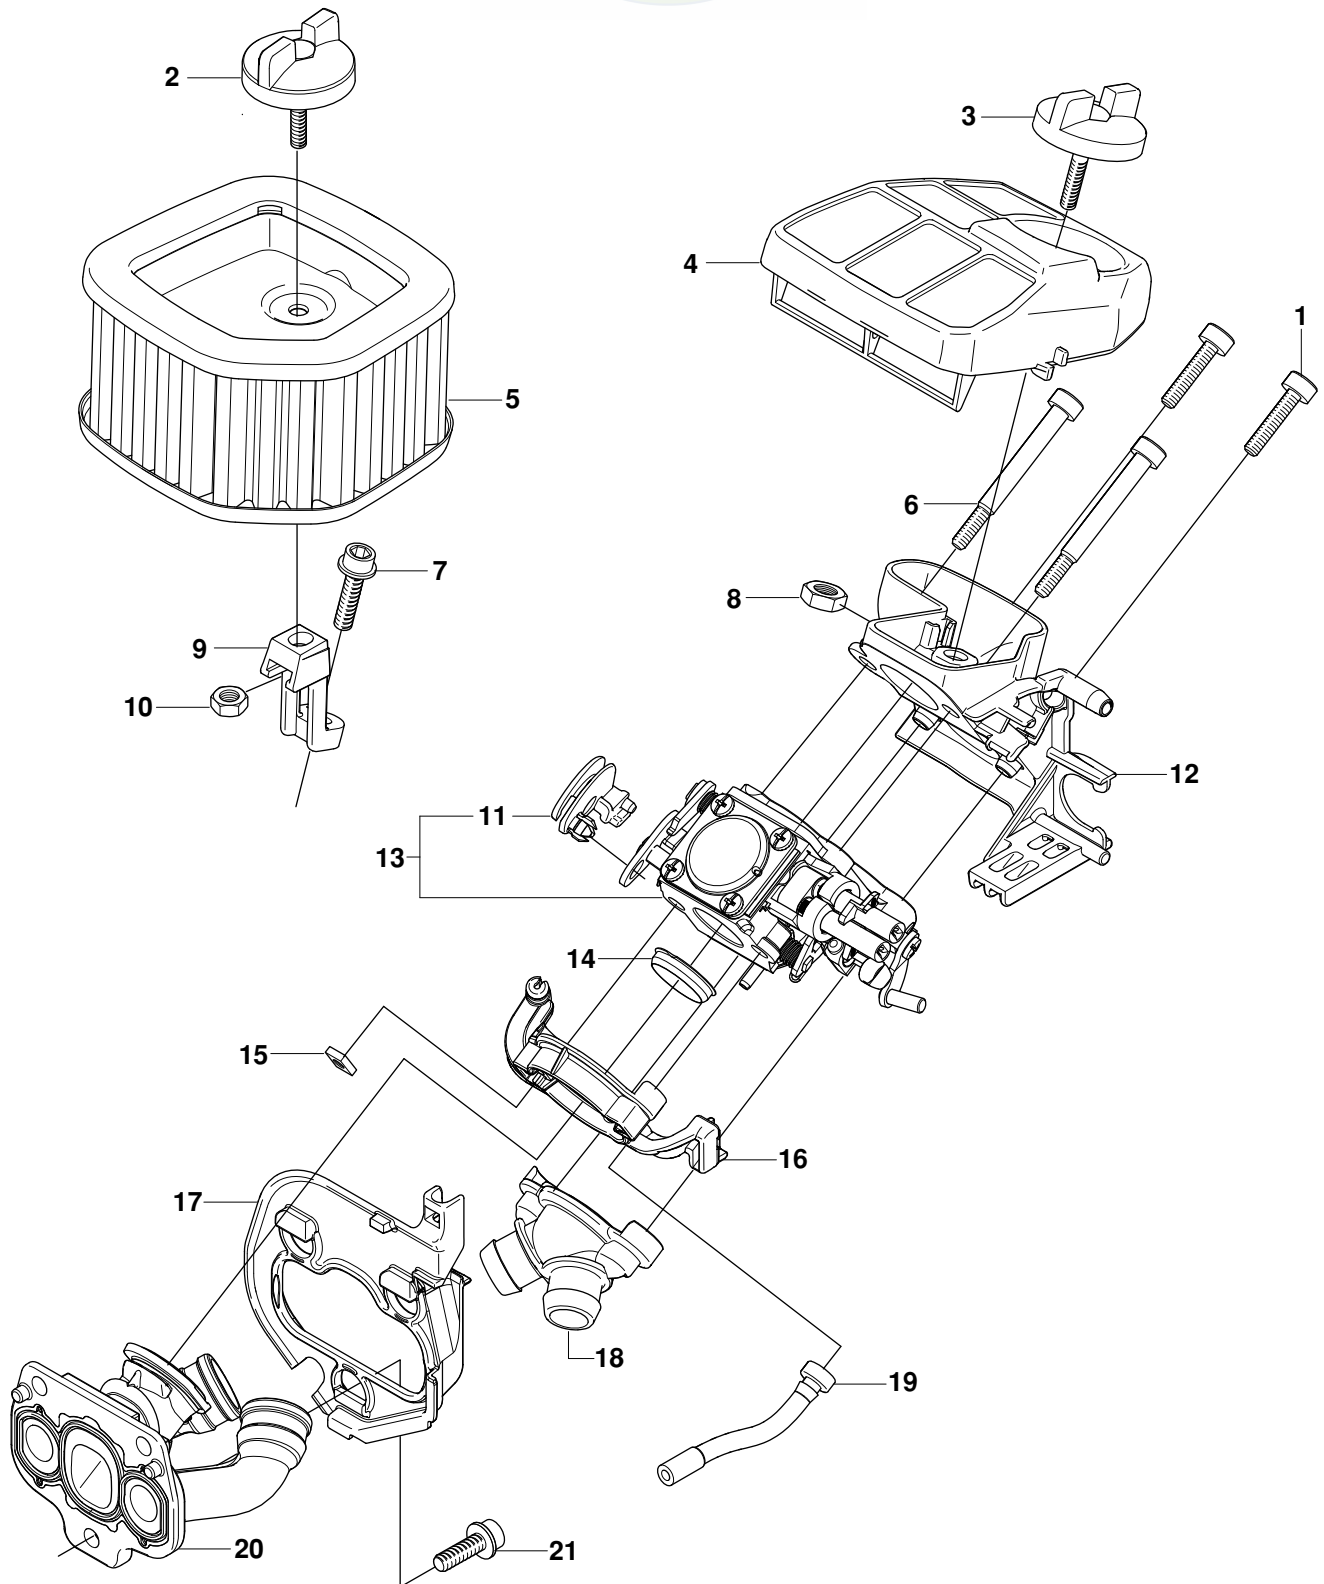

F 570, 576XP