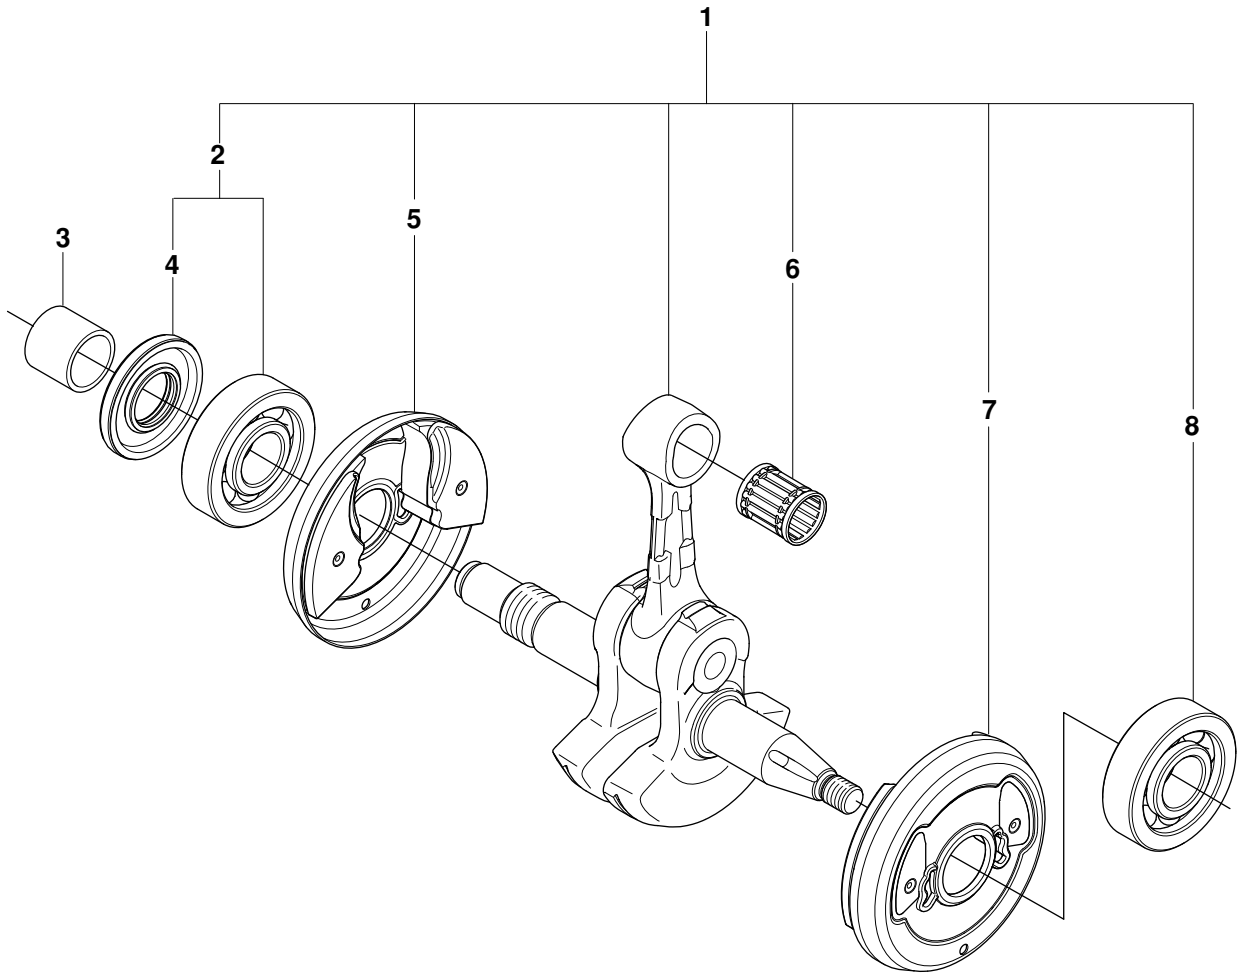

N 570, 576XP