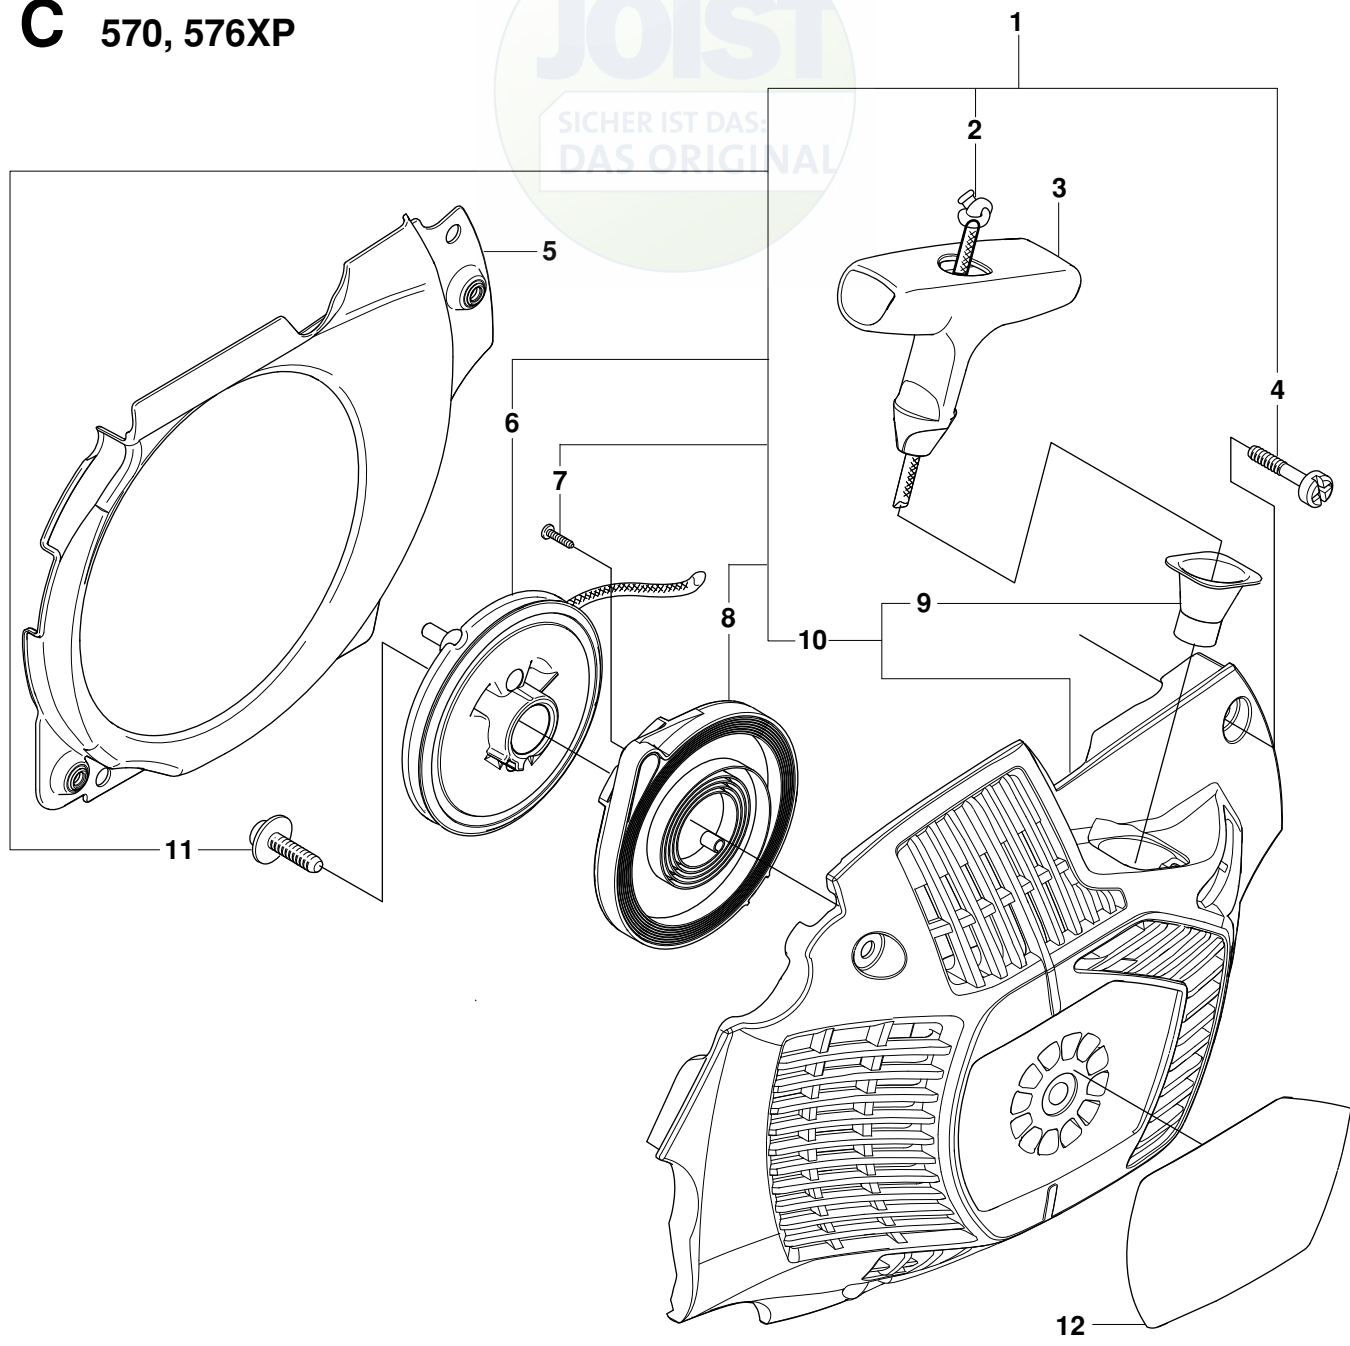

C 570, 576XP