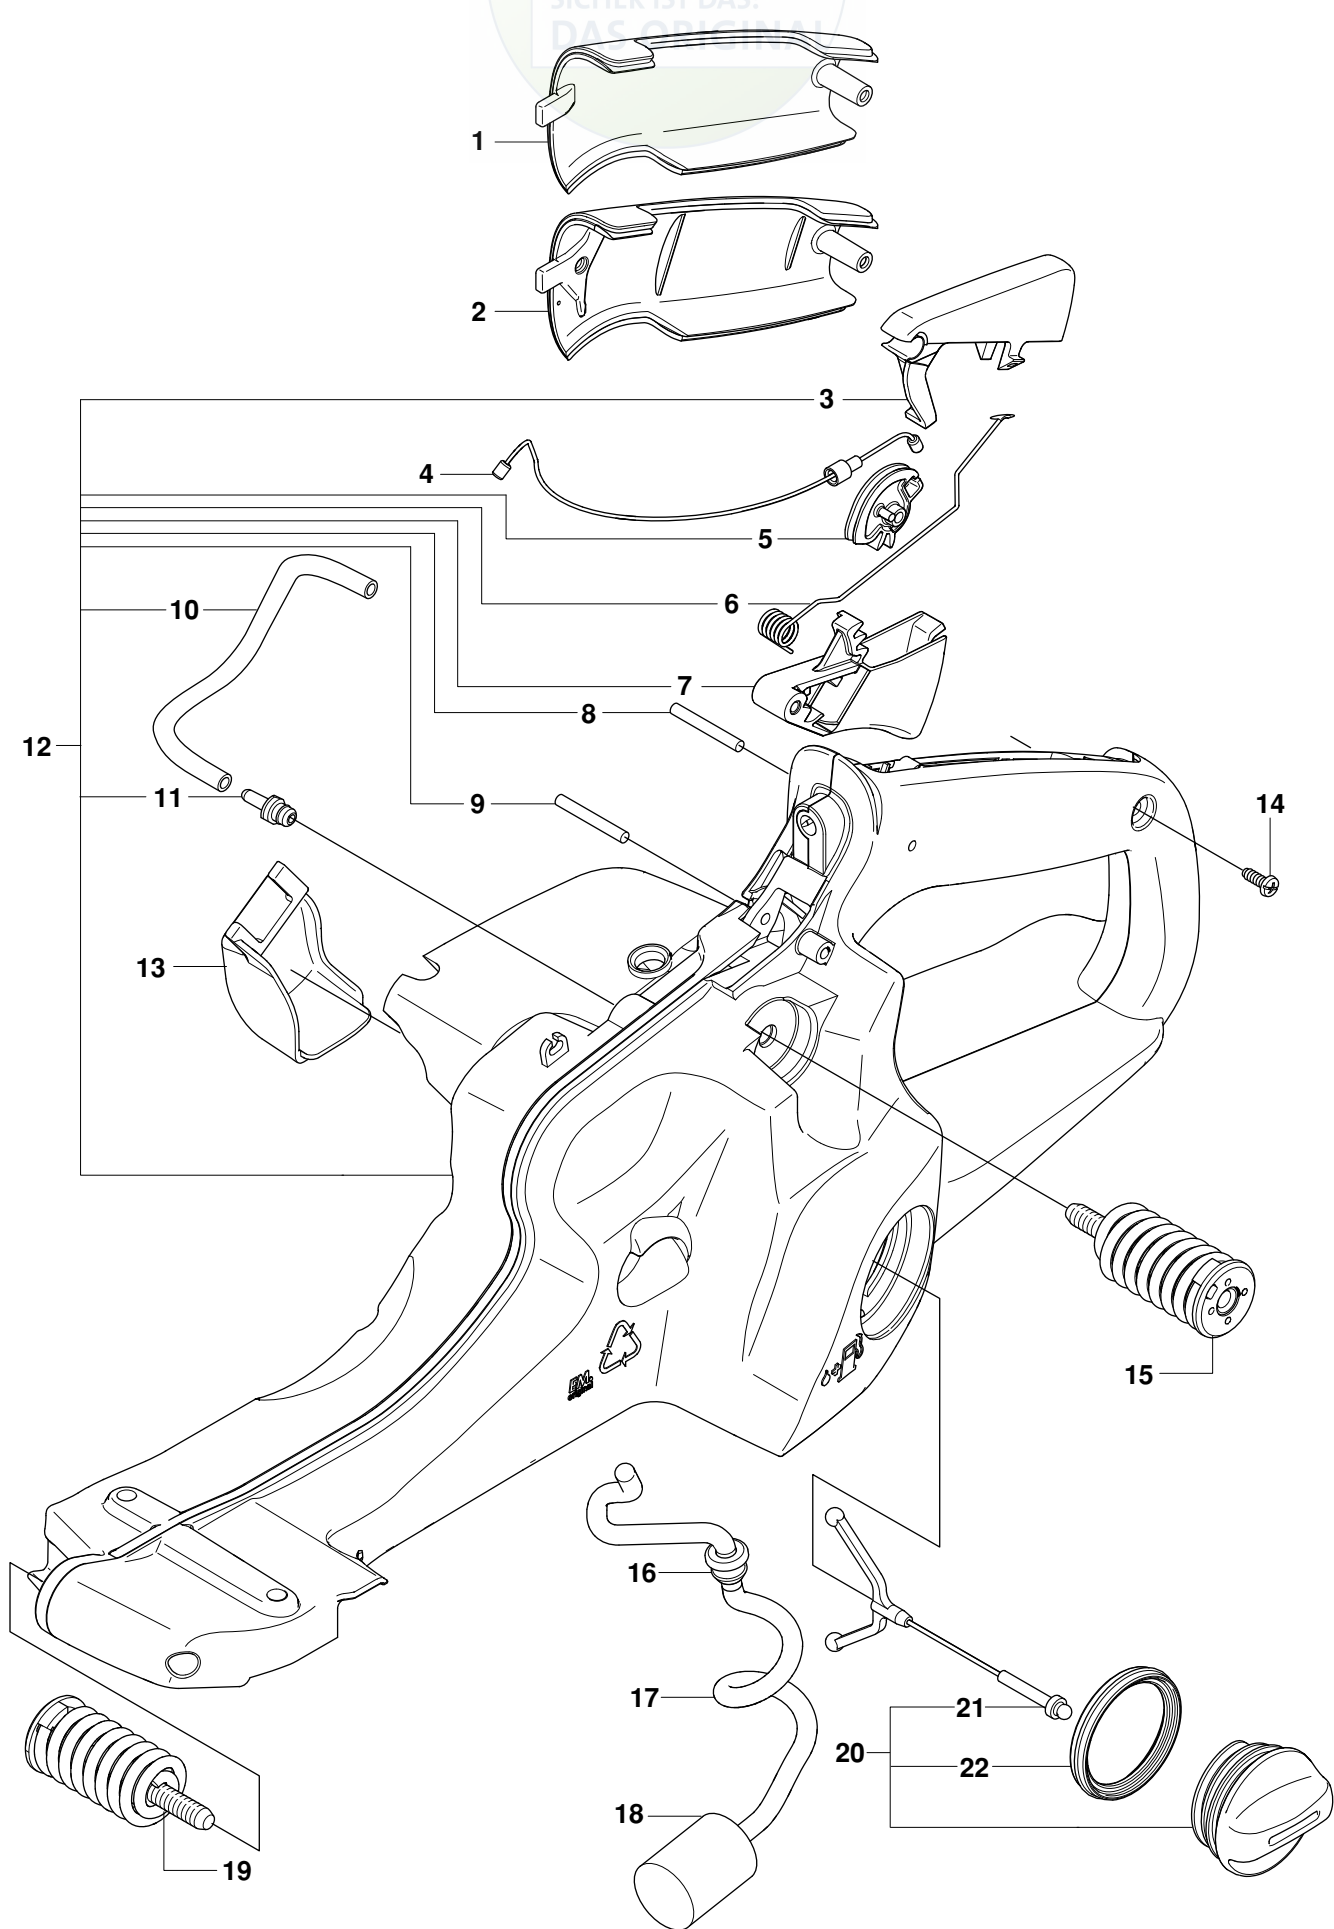

K 570, 576XP