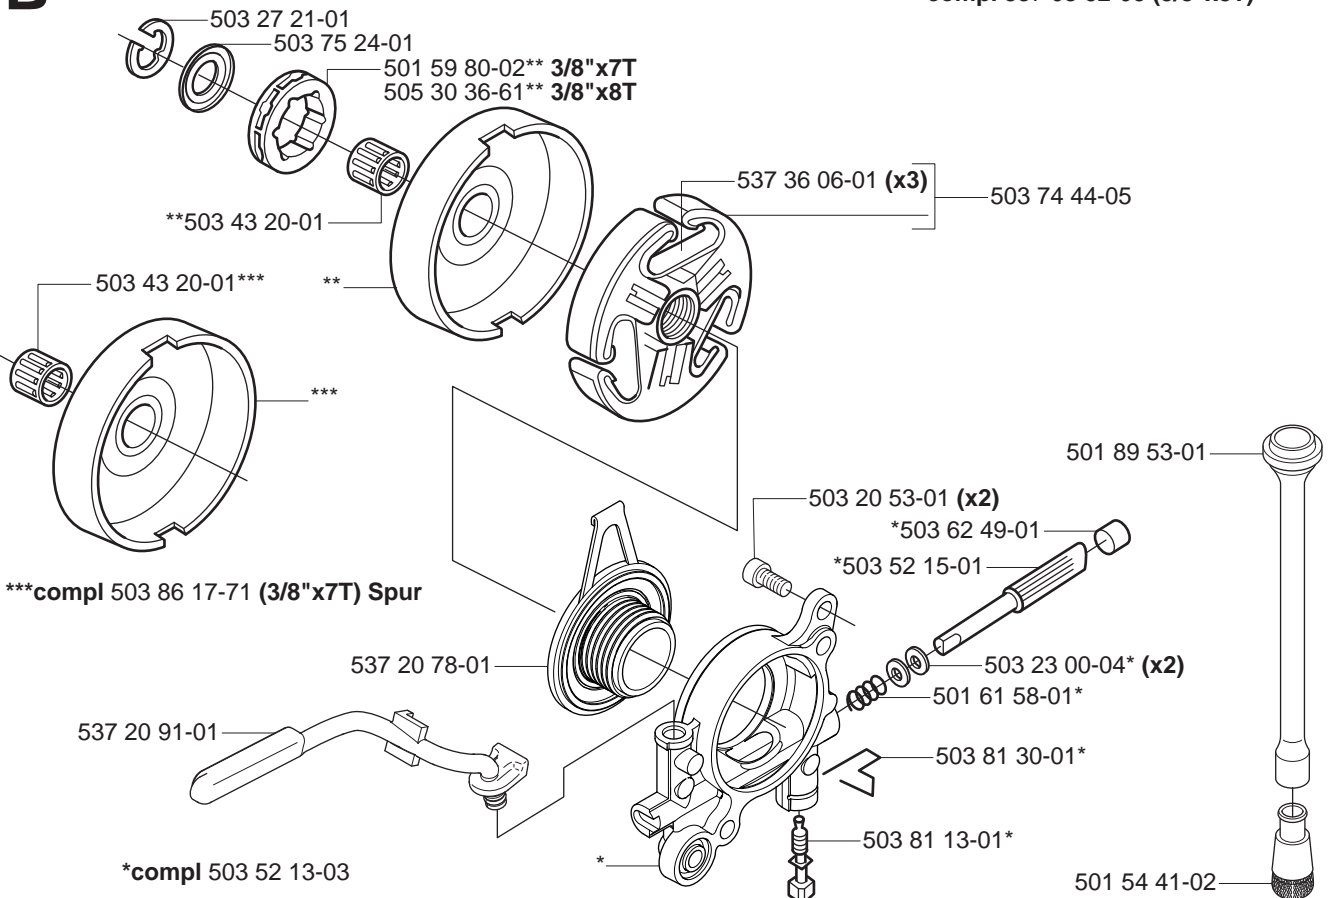

**575 XP**

**570**

**575 XP EPA**

**570 EPA**

**Spare parts**

**Ersatzteile**

**Pièces détachées**

**Reserve onderdelen**

**Repuestos**

**Reservdelar**

**A**

\*compl 537 33 10-01 WA

**A****\*compl 537 03 35-01 Std****B****\*\*compl 537 03 62-05 (3/8"x7T)**  
**\*\*compl 537 03 62-06 (3/8"x8T)**

**C**

\*compl 537 20 29-02

**D**