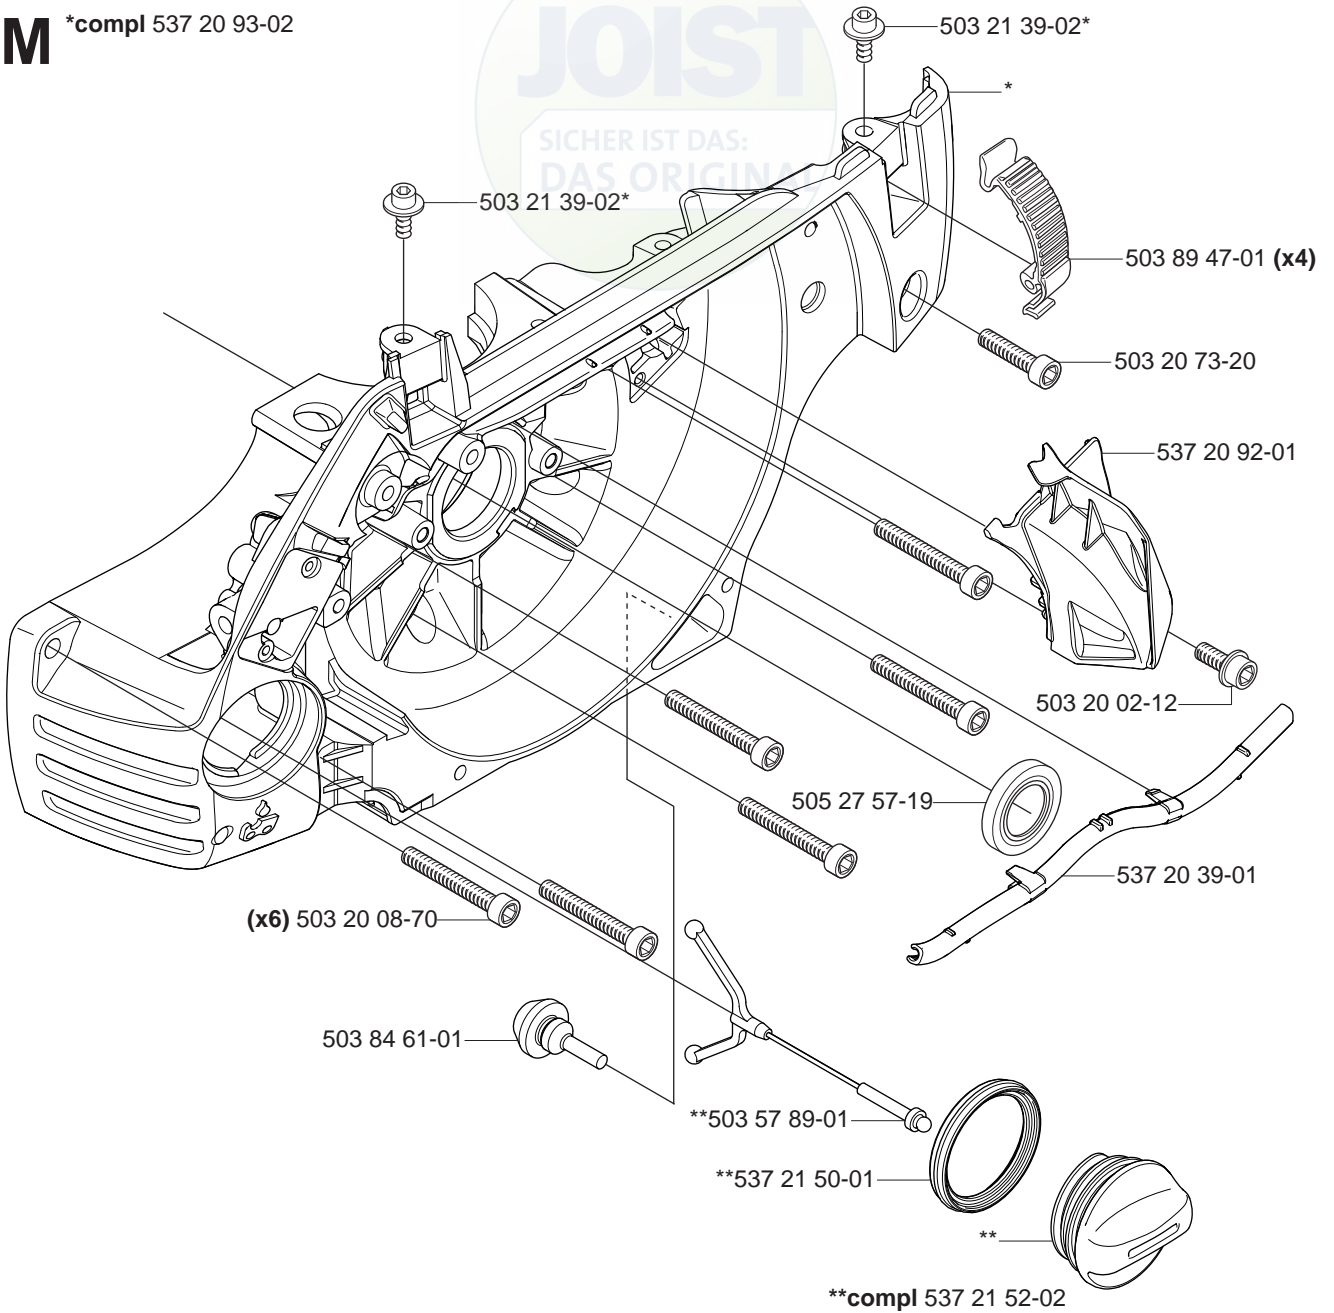

**Repuestos**

**Reservdelar**

**A**

\*compl 537 33 10-01 WA

**A****\*compl 537 03 35-01 Std****B****\*\*compl 537 03 62-05 (3/8"x7T)**  
**\*\*compl 537 03 62-06 (3/8"x8T)**

**C**

\*compl 537 20 29-02

**D**

SICHER IST DAS:  
DAS ORIGINAL

**M** \*compl 537 20 93-02

**M**

\*compl 537 20 93-02

**N**

\*compl 537 30 61-02

P

\*compl 503 28 33-01 ZAMA C1M-EL28

ZAMA C1M-EL28

② 537 38 56-01  
Packningssats  
Set of gaskets  
Dichtungssatz  
Jeu de joints  
Juego de juntas

**Q**

**compl 537 20 89-02 WA G**

**compl 537 20 59-02 G**

**G 537 21 31-01**

**537 21 08-01**