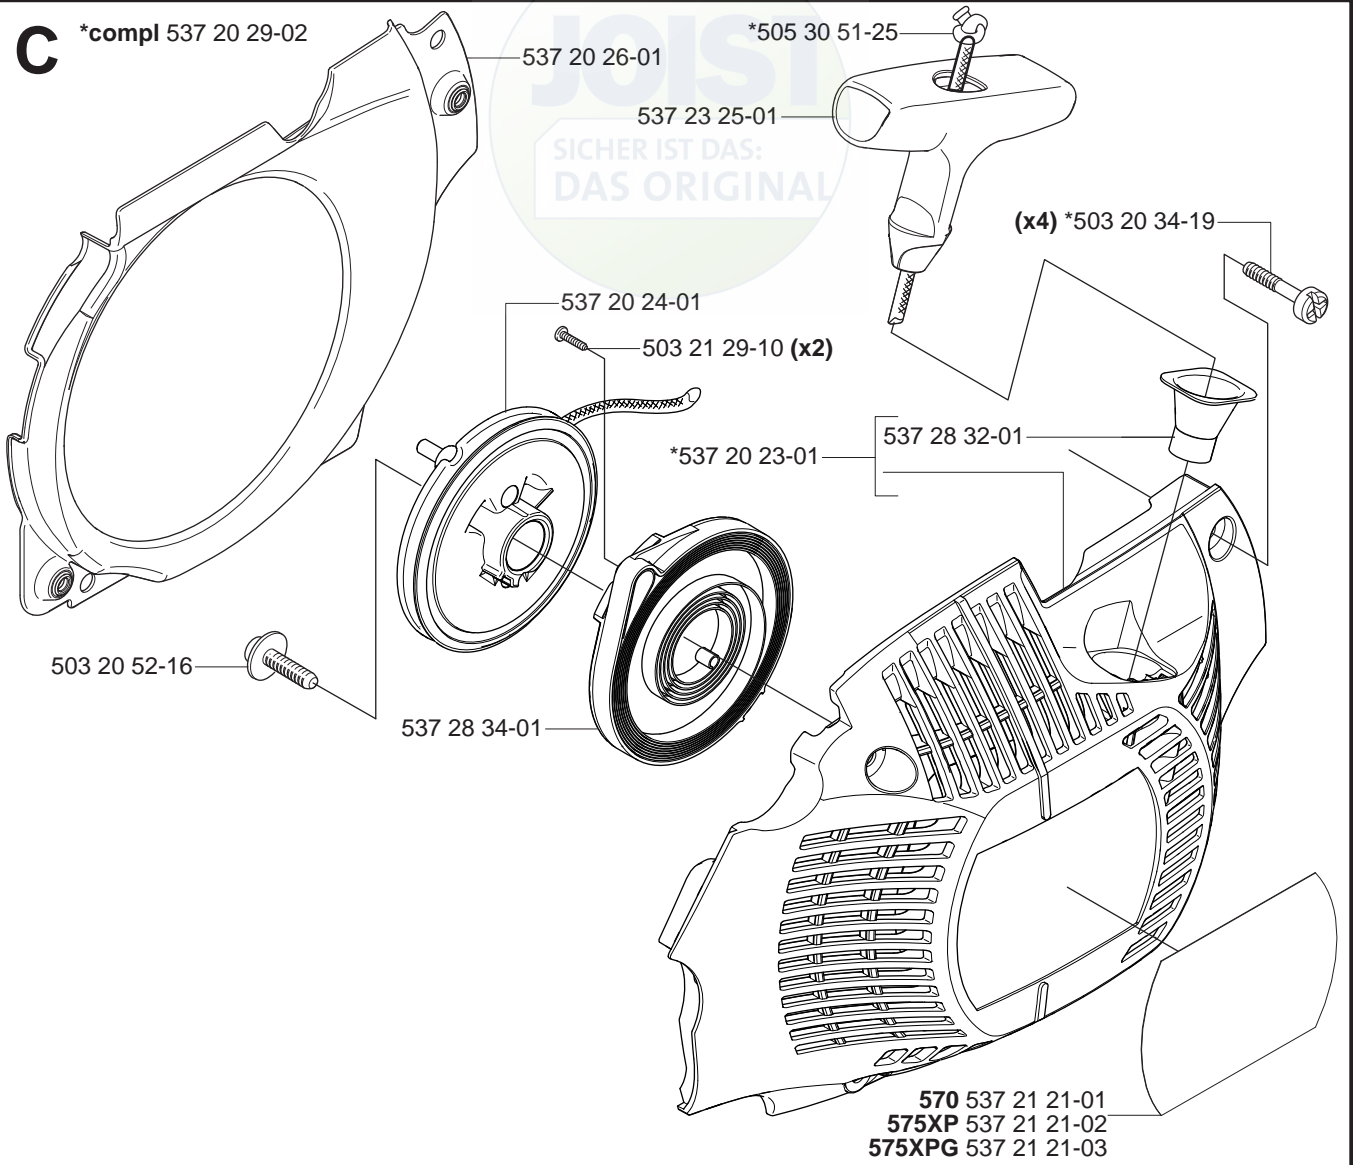

**575 XP**

**570**

**575 XP EPA**

**570 EPA**

**Spare parts**

**Ersatzteile**

**Pièces détachées**

**Reserve onderdelen**

**Repuestos**

**Reservdelar**

**A**

\*compl 537 33 10-01 WA

**A****\*compl 537 03 35-01 Std****B****\*\*compl 537 03 62-05 (3/8"x7T)**  
**\*\*compl 537 03 62-06 (3/8"x8T)**

**C**

\*compl 537 20 29-02

**D**