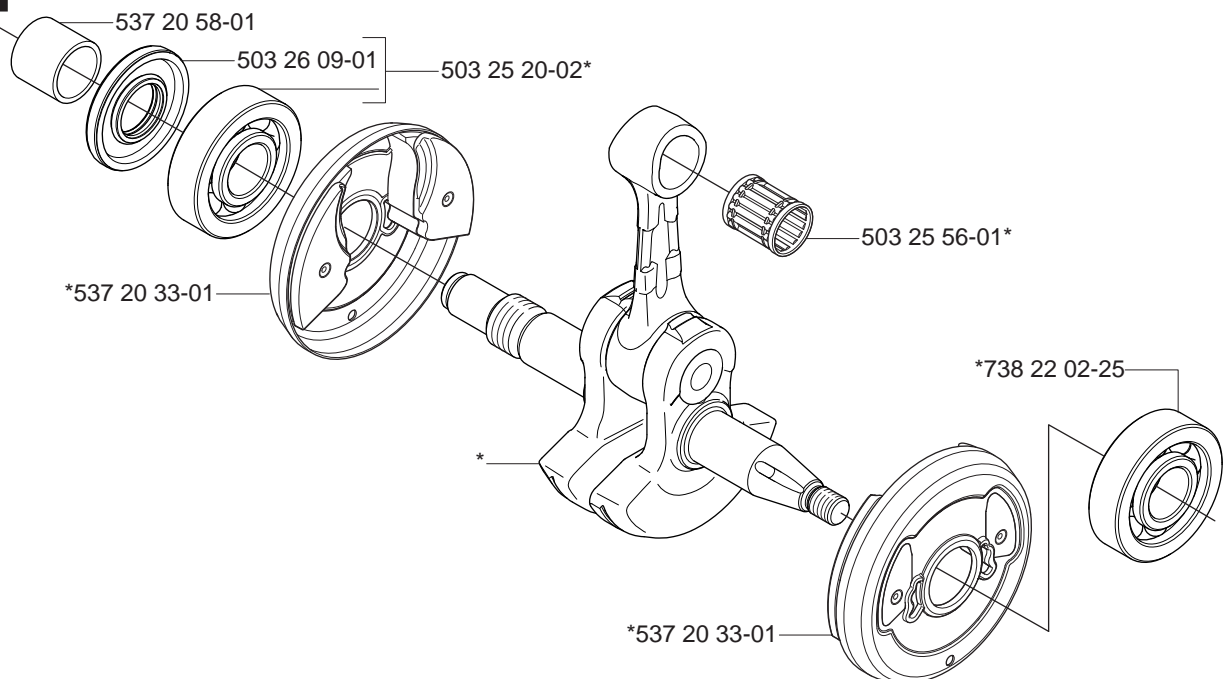

SICHER IST DAS:  
DAS ORIGINAL

**M** \*compl 537 20 93-02

**M**

\*compl 537 20 93-02

**N**

\*compl 537 30 61-02

P

\*compl 503 28 33-01 ZAMA C1M-EL28

ZAMA C1M-EL28

② 537 38 56-01  
Packningssats  
Set of gaskets  
Dichtungssatz  
Jeu de joints  
Juego de juntas

**Q**

**compl 537 20 89-02 WA G**

**compl 537 20 59-02 G**

**G 537 21 31-01**

**537 21 08-01**