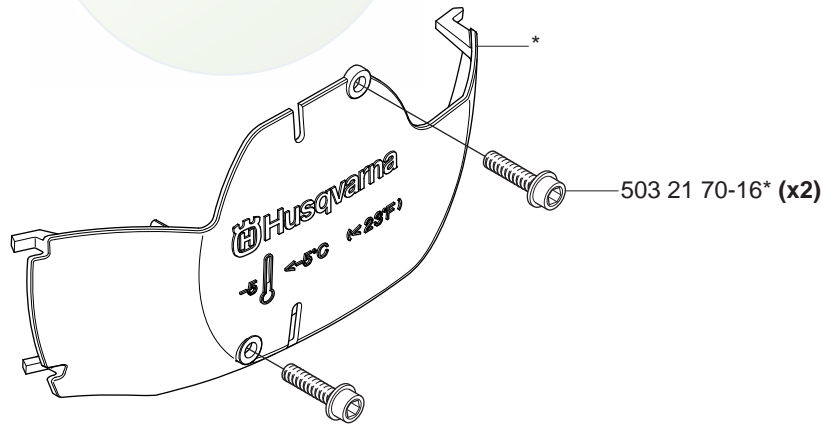

R WINTER KIT
*compl 537 21 24-01