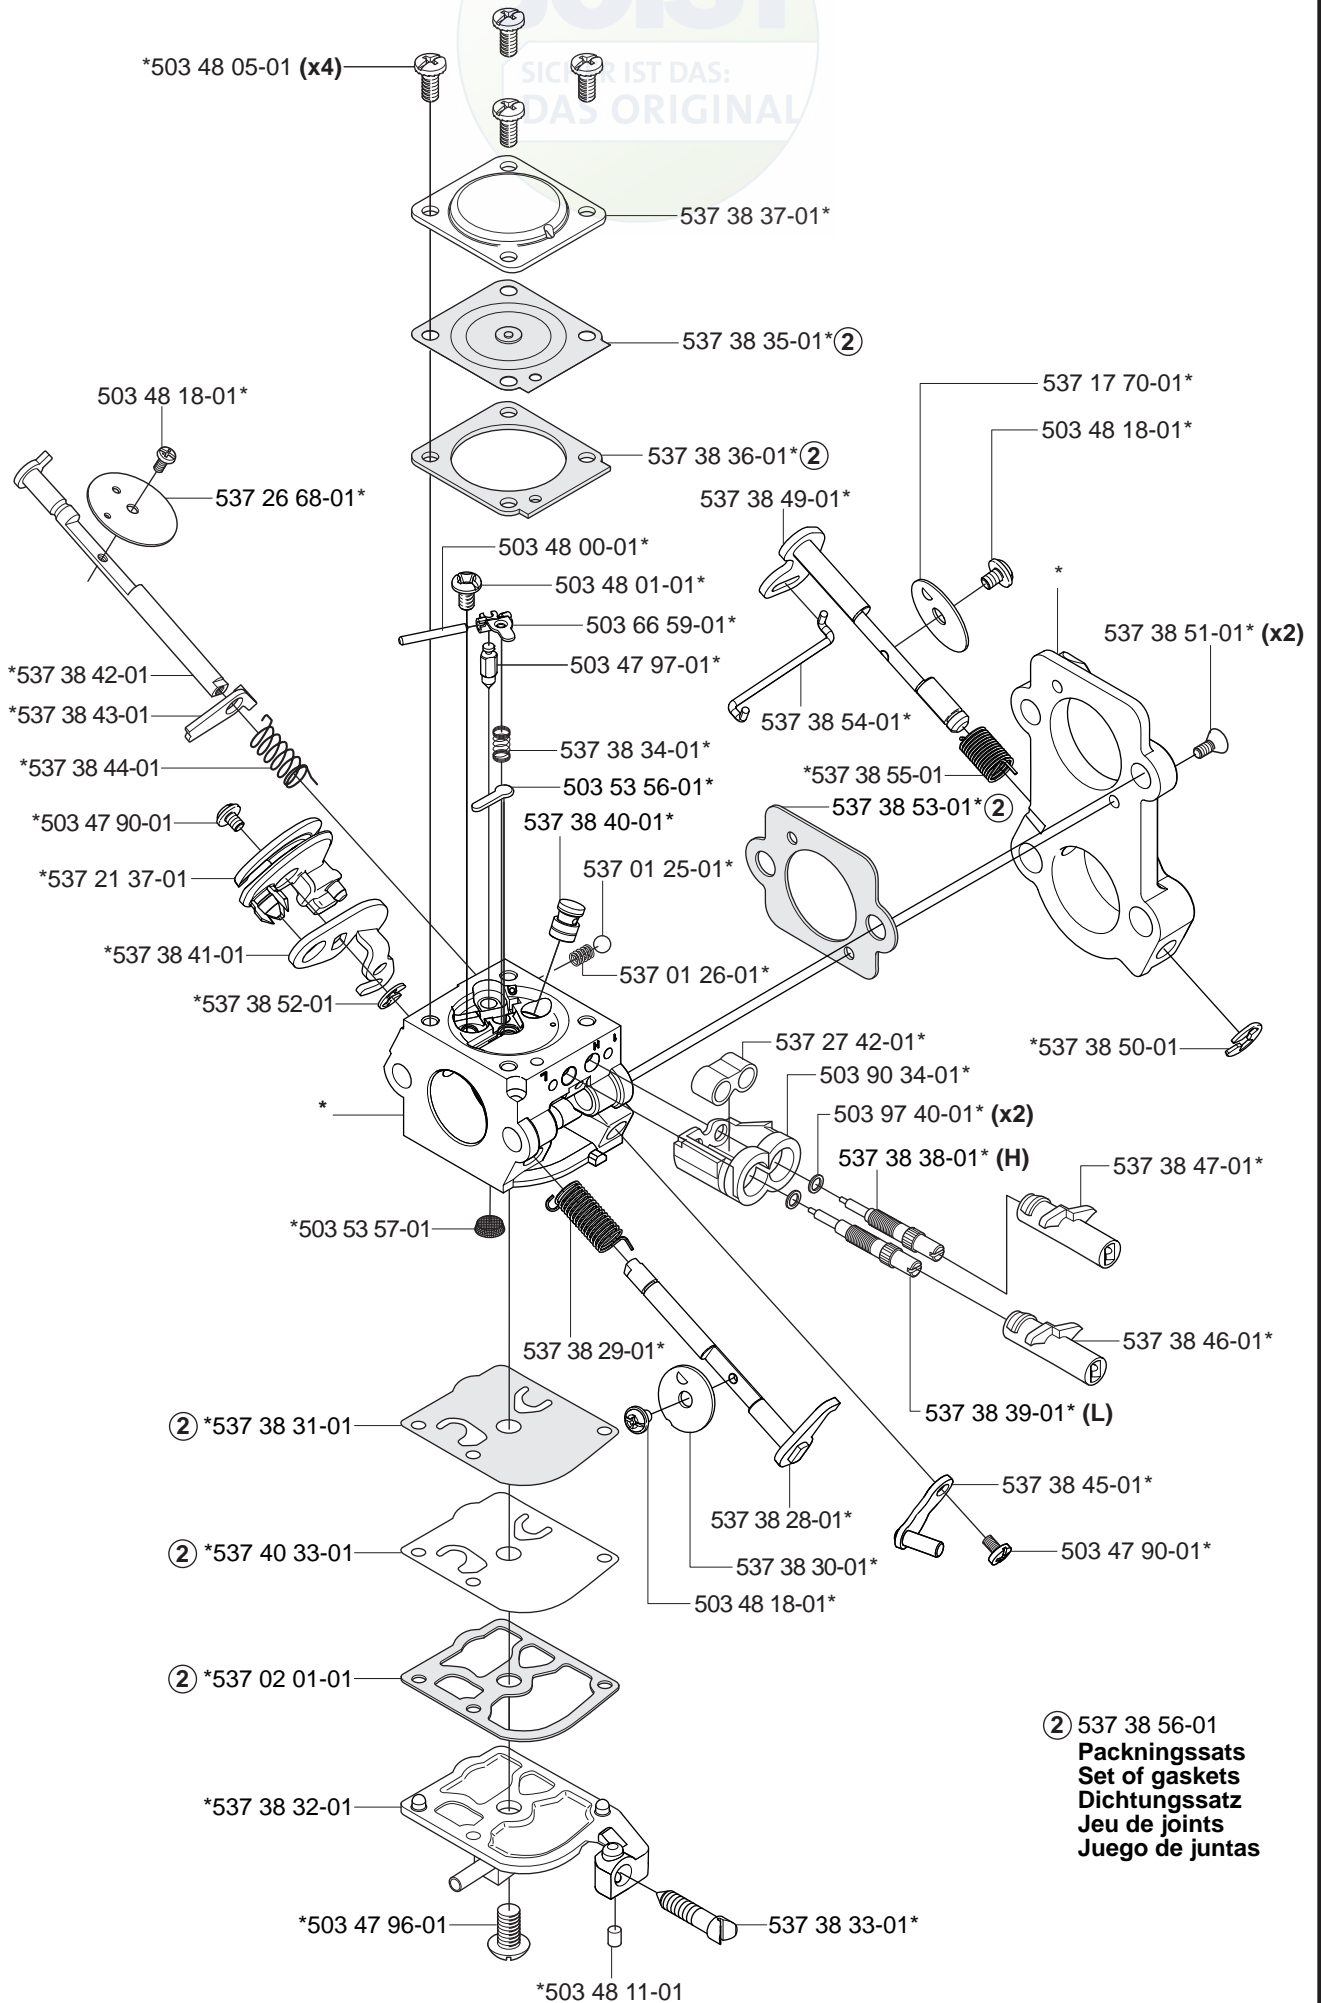

P

*compl 503 28 33-01 ZAMA C1M-EL28

ZAMA C1M-EL28

② 537 38 56-01
Packningssats
Set of gaskets
Dichtungssatz
Jeu de joints
Juego de juntas