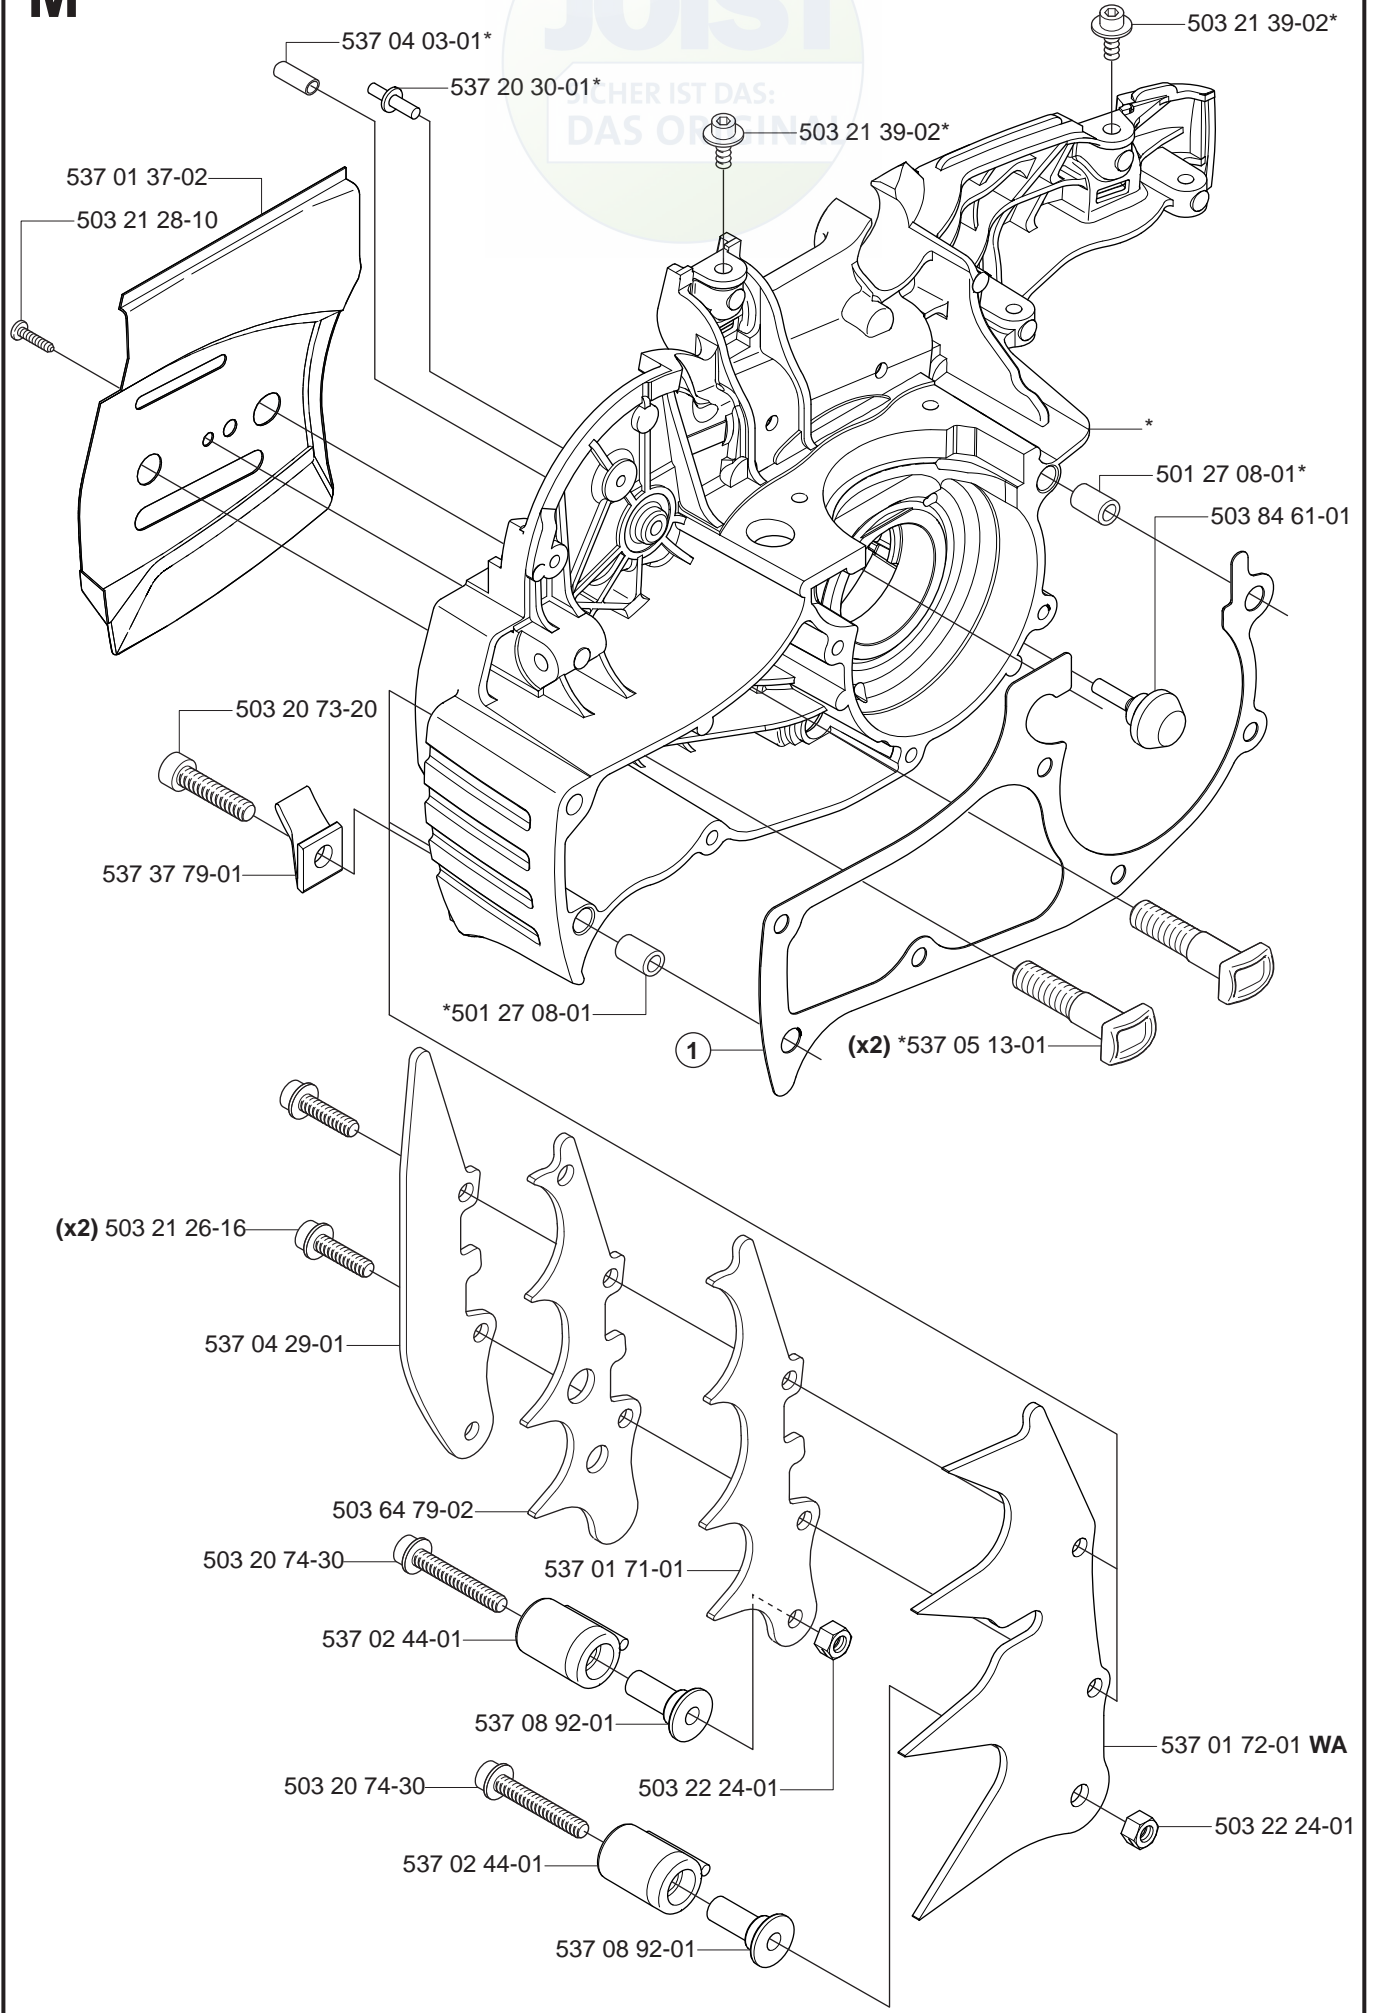

M *compl 537 20 93-02