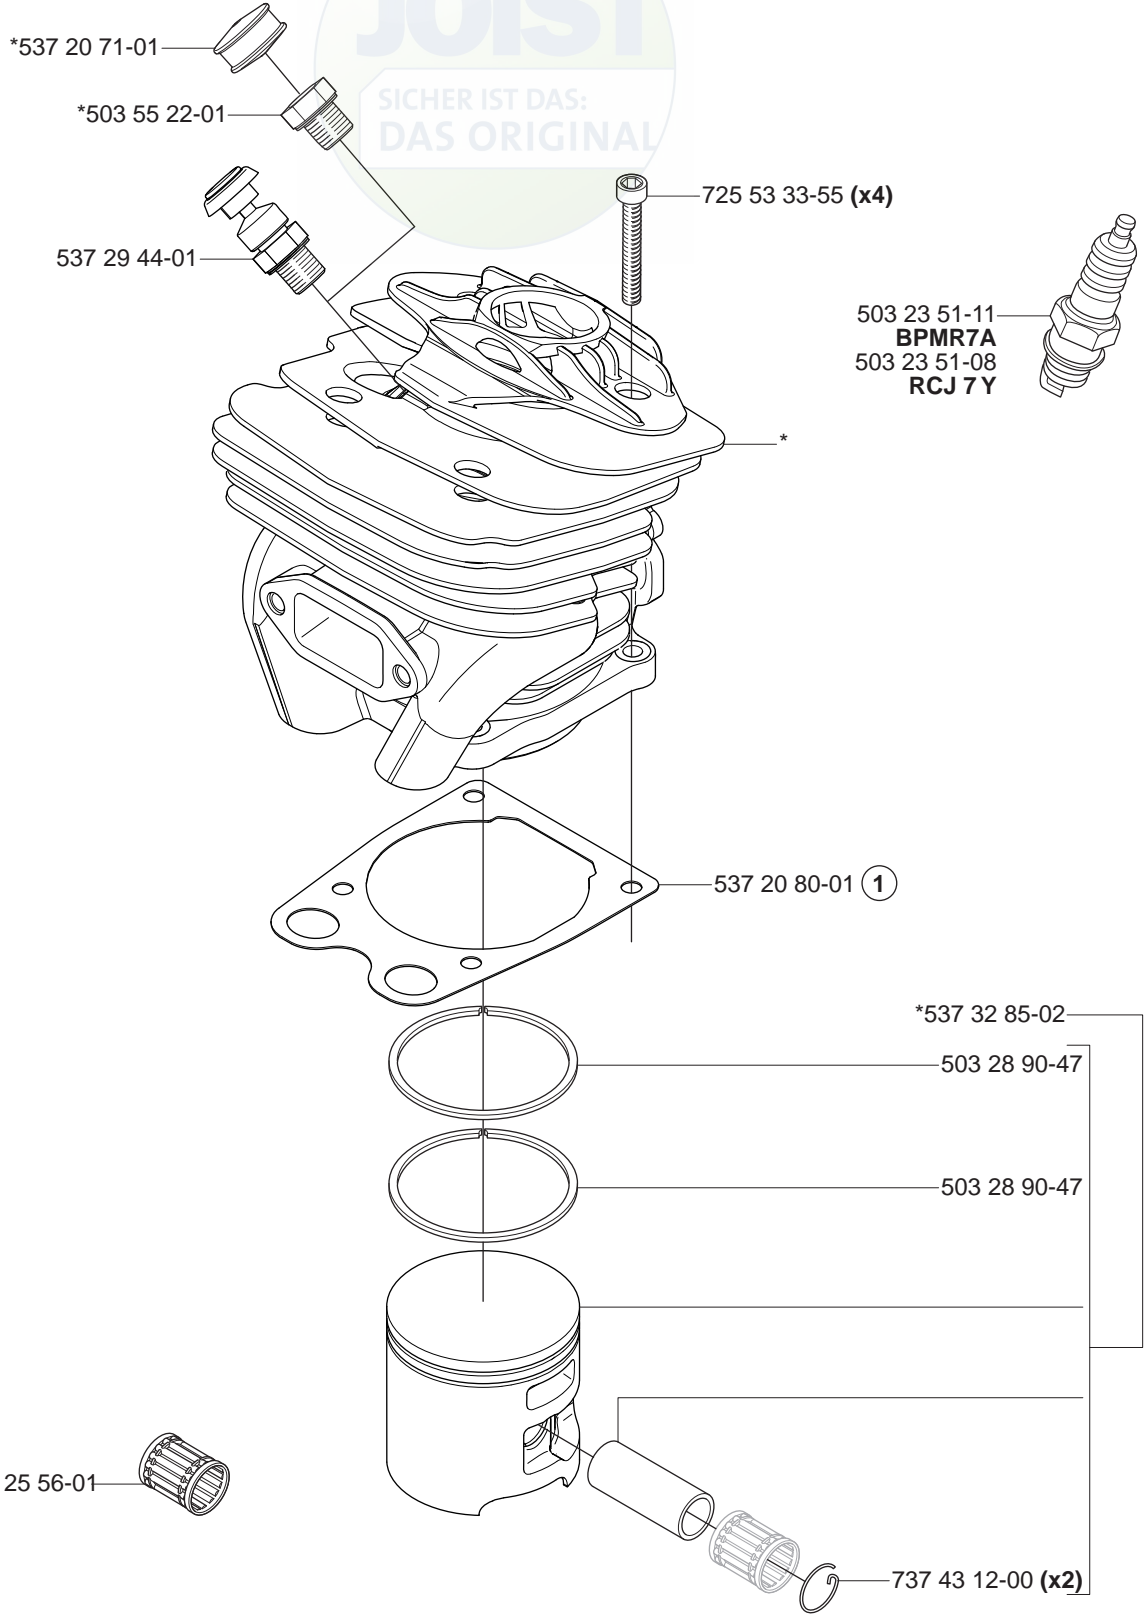

**Repuestos**

**Reservdelar**

**A**

\*compl 537 33 10-01 WA

**A****\*compl 537 03 35-01 Std****B****\*\*compl 537 03 62-05 (3/8"x7T)**  
**\*\*compl 537 03 62-06 (3/8"x8T)**

**C**

\*compl 537 20 29-02

**D**

\*compl 537 25 45-02 570

H

\*compl 537 25 41-02 575XP

JOIST  
SICHER IST DAS:  
DAS ORIGINAL

**J**

\*compl 537 20 59-01  
\*compl 537 20 89-01 WA

L

JOIST