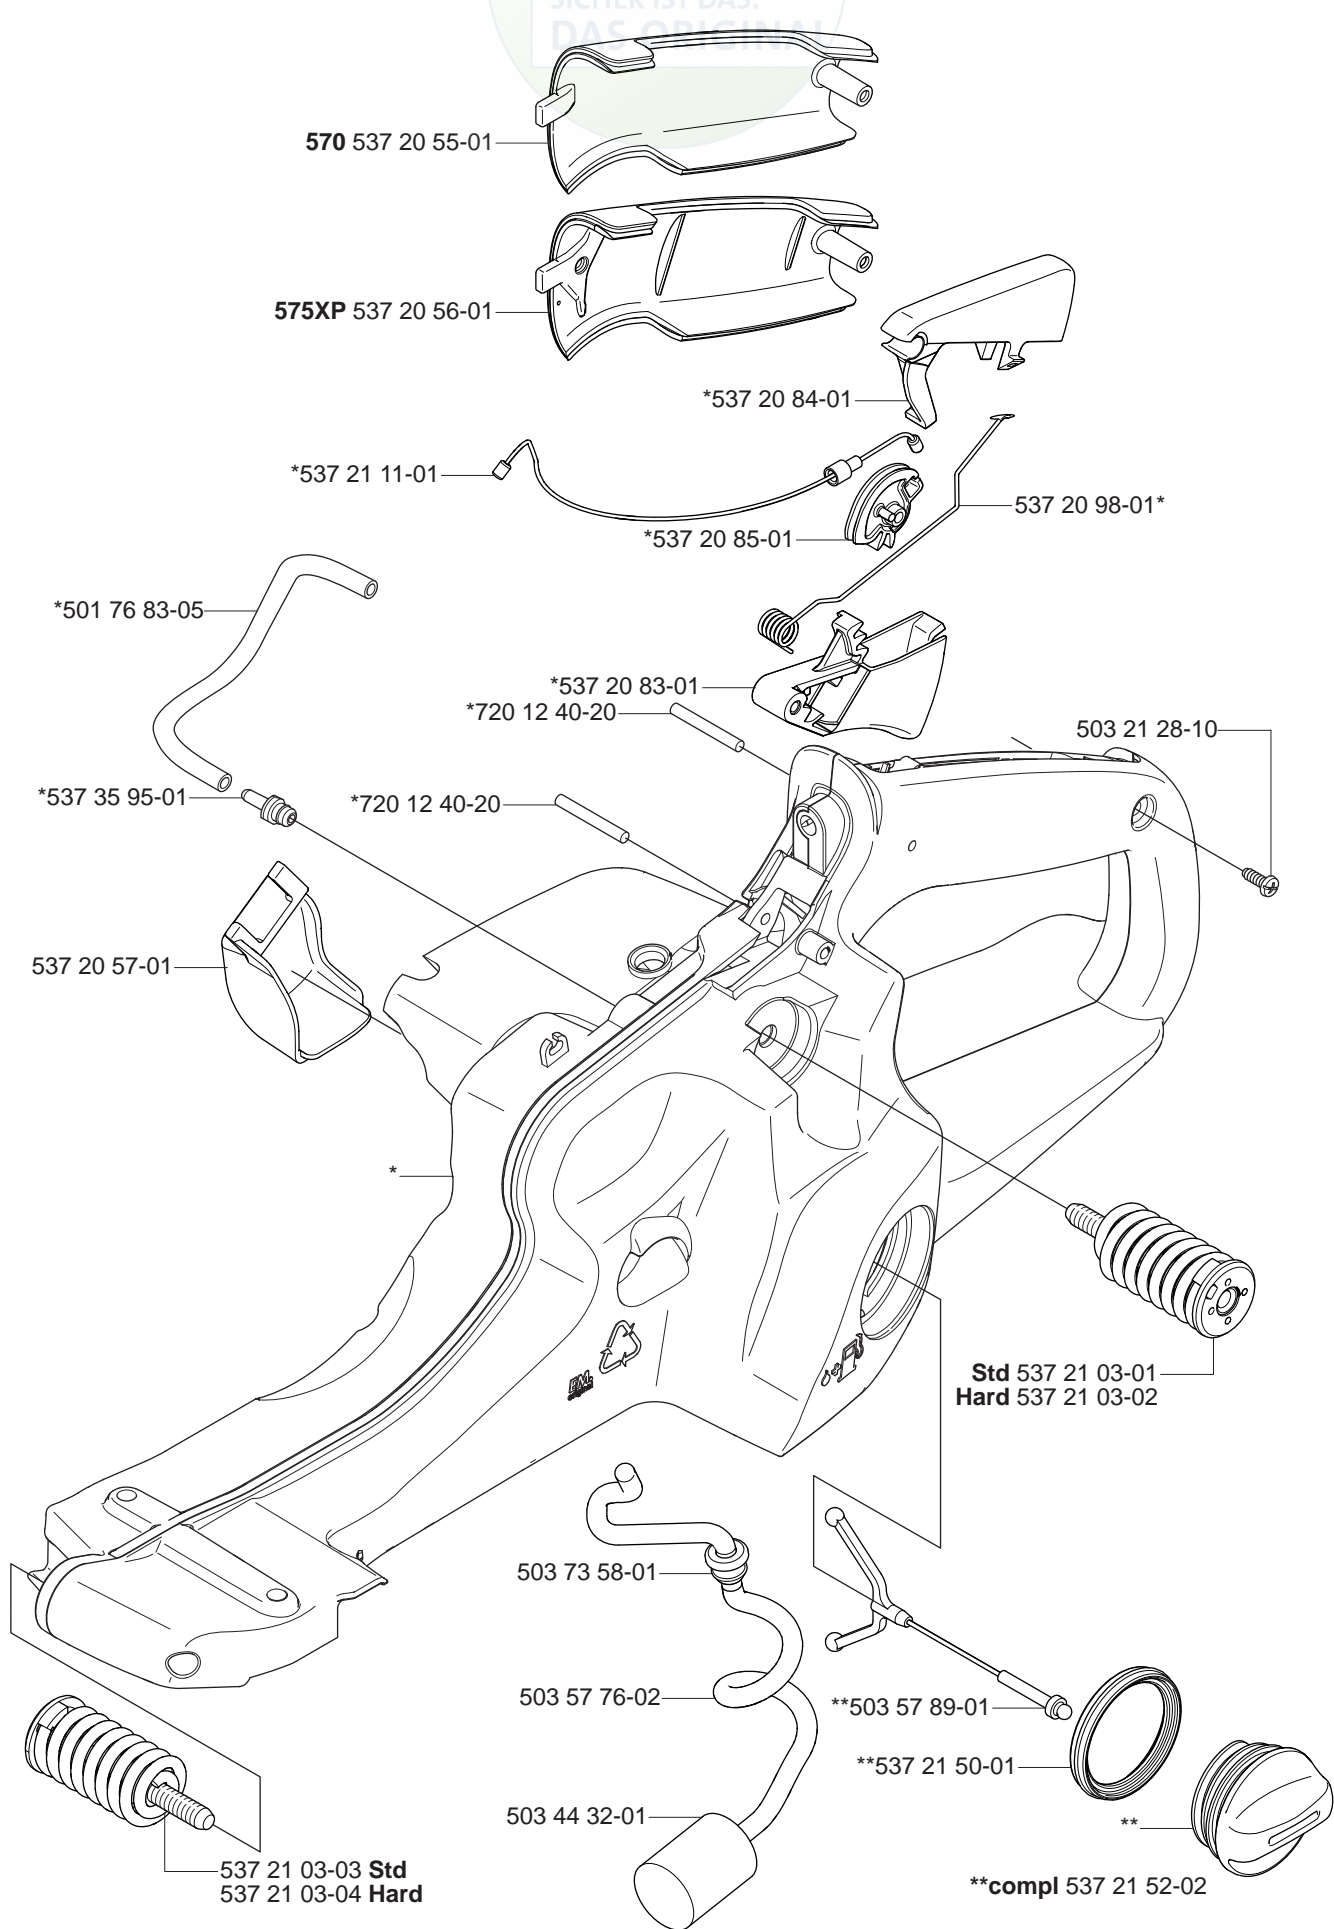

**Repuestos**

**Reservdelar**

**A**

\*compl 537 33 10-01 WA

**A****\*compl 537 03 35-01 Std****B****\*\*compl 537 03 62-05 (3/8"x7T)**  
**\*\*compl 537 03 62-06 (3/8"x8T)**

**C**

\*compl 537 20 29-02

**D**

\*compl 537 25 45-02 570

H

\*compl 537 25 41-02 575XP

JOIST  
SICHER IST DAS:  
DAS ORIGINAL

**J**

\*compl 537 20 59-01  
\*compl 537 20 89-01 WA

L

JOIST

SICHER IST DAS:  
DAS ORIGINAL

**M** \*compl 537 20 93-02

**M**

\*compl 537 20 93-02

**N**

\*compl 537 30 61-02

P

\*compl 503 28 33-01 ZAMA C1M-EL28