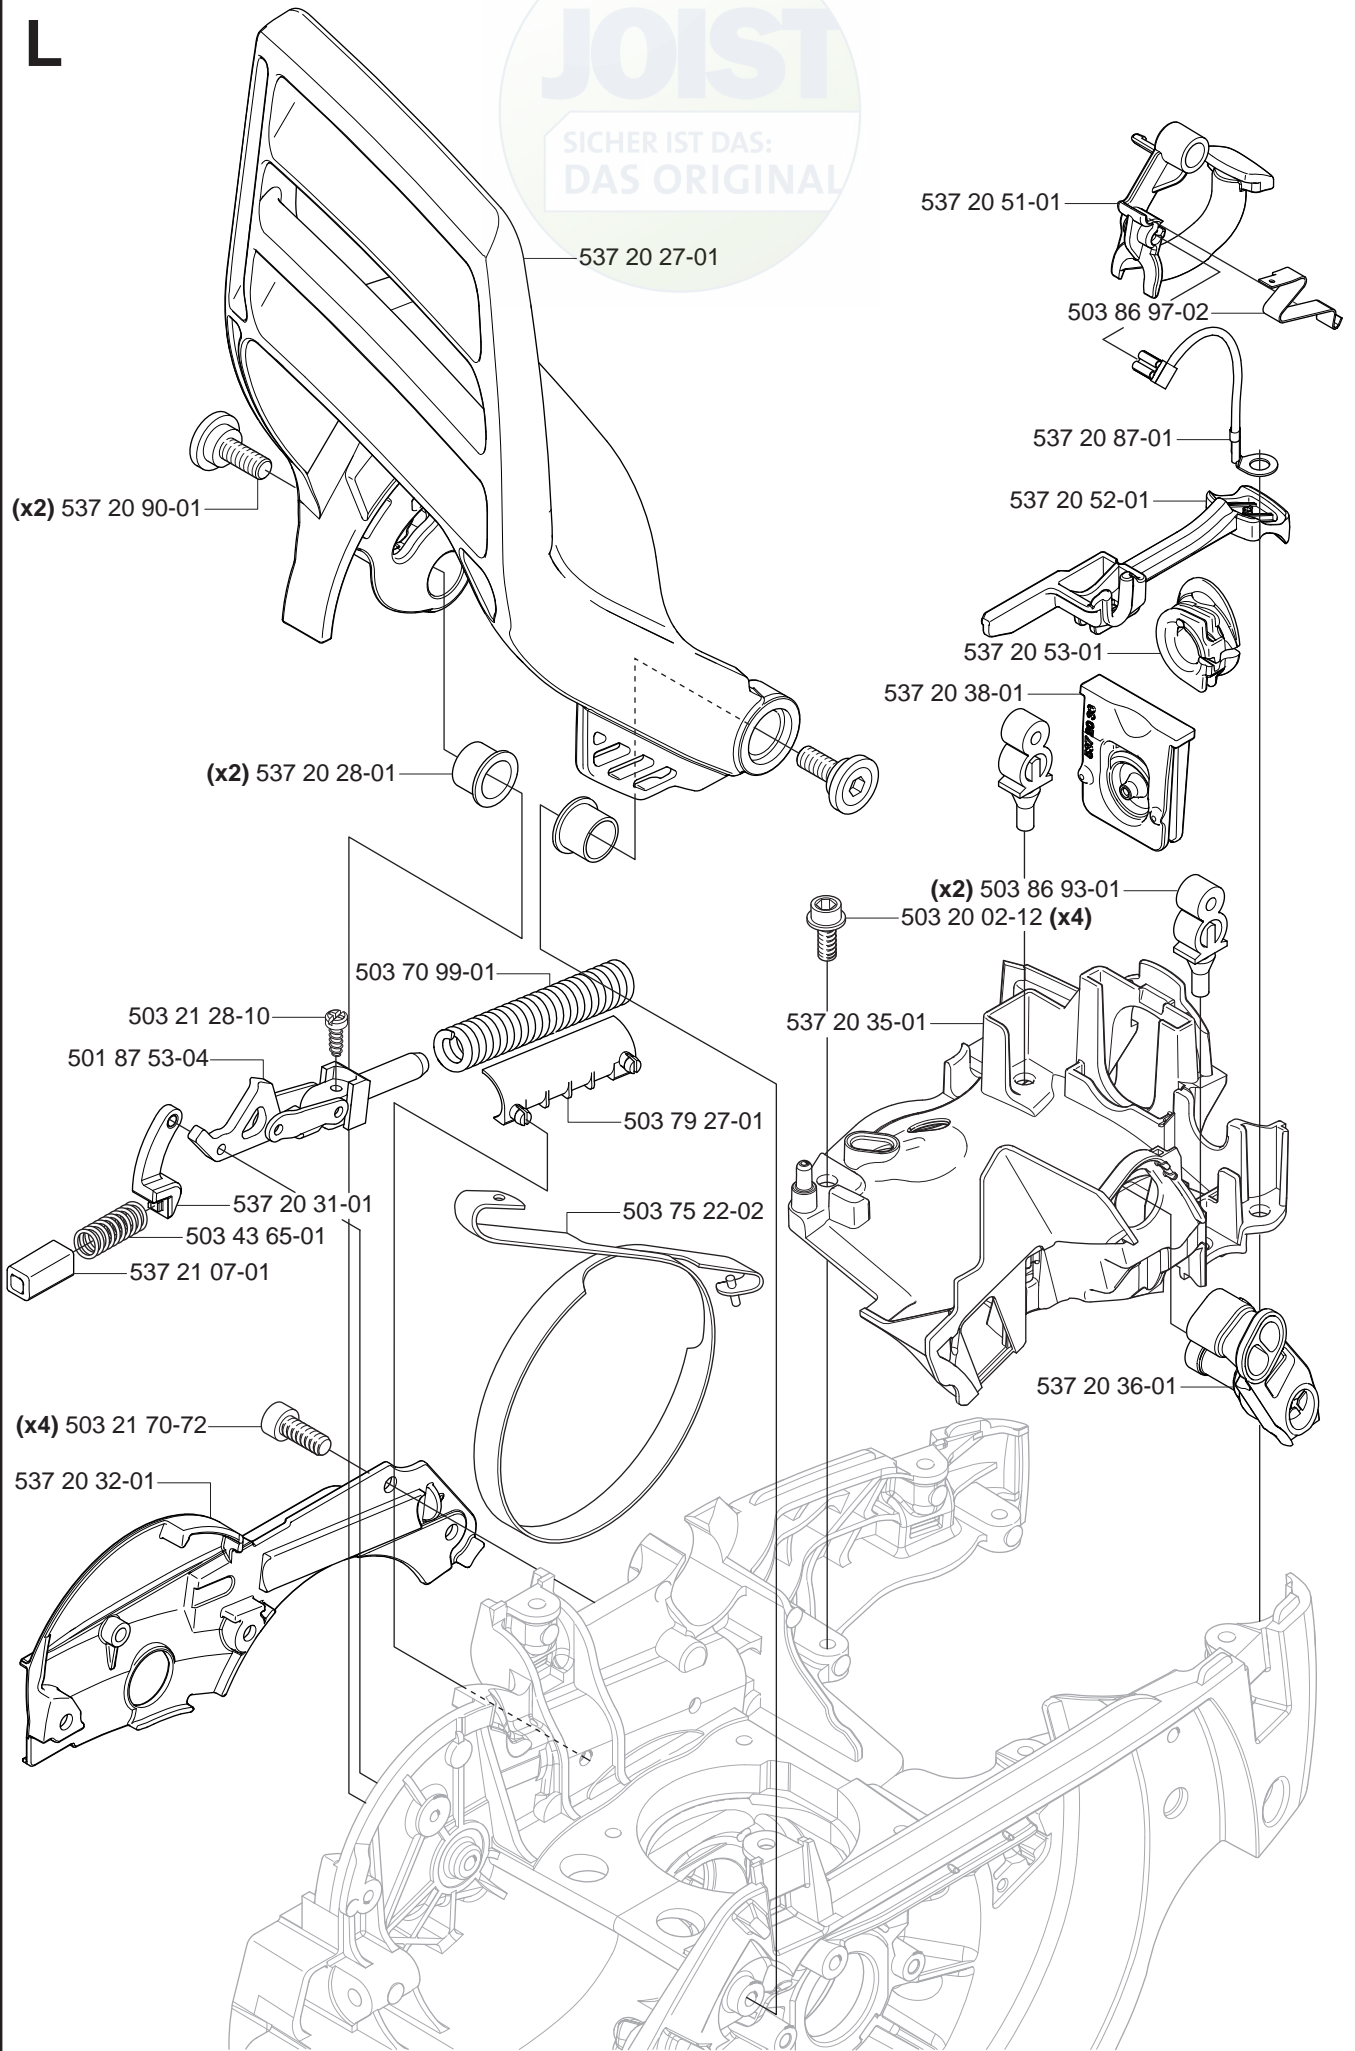

**Repuestos**

**Reservdelar**

**A**

\*compl 537 33 10-01 WA

**A****\*compl 537 03 35-01 Std****B****\*\*compl 537 03 62-05 (3/8"x7T)**  
**\*\*compl 537 03 62-06 (3/8"x8T)**

**C**

\*compl 537 20 29-02

**D**

\*compl 537 25 45-02 570

H

\*compl 537 25 41-02 575XP

JOIST  
SICHER IST DAS:  
DAS ORIGINAL

**J**

\*compl 537 20 59-01  
\*compl 537 20 89-01 WA

L

JOIST

SICHER IST DAS:  
DAS ORIGINAL

**M** \*compl 537 20 93-02

**M**

\*compl 537 20 93-02

**N**

\*compl 537 30 61-02

P

\*compl 503 28 33-01 ZAMA C1M-EL28