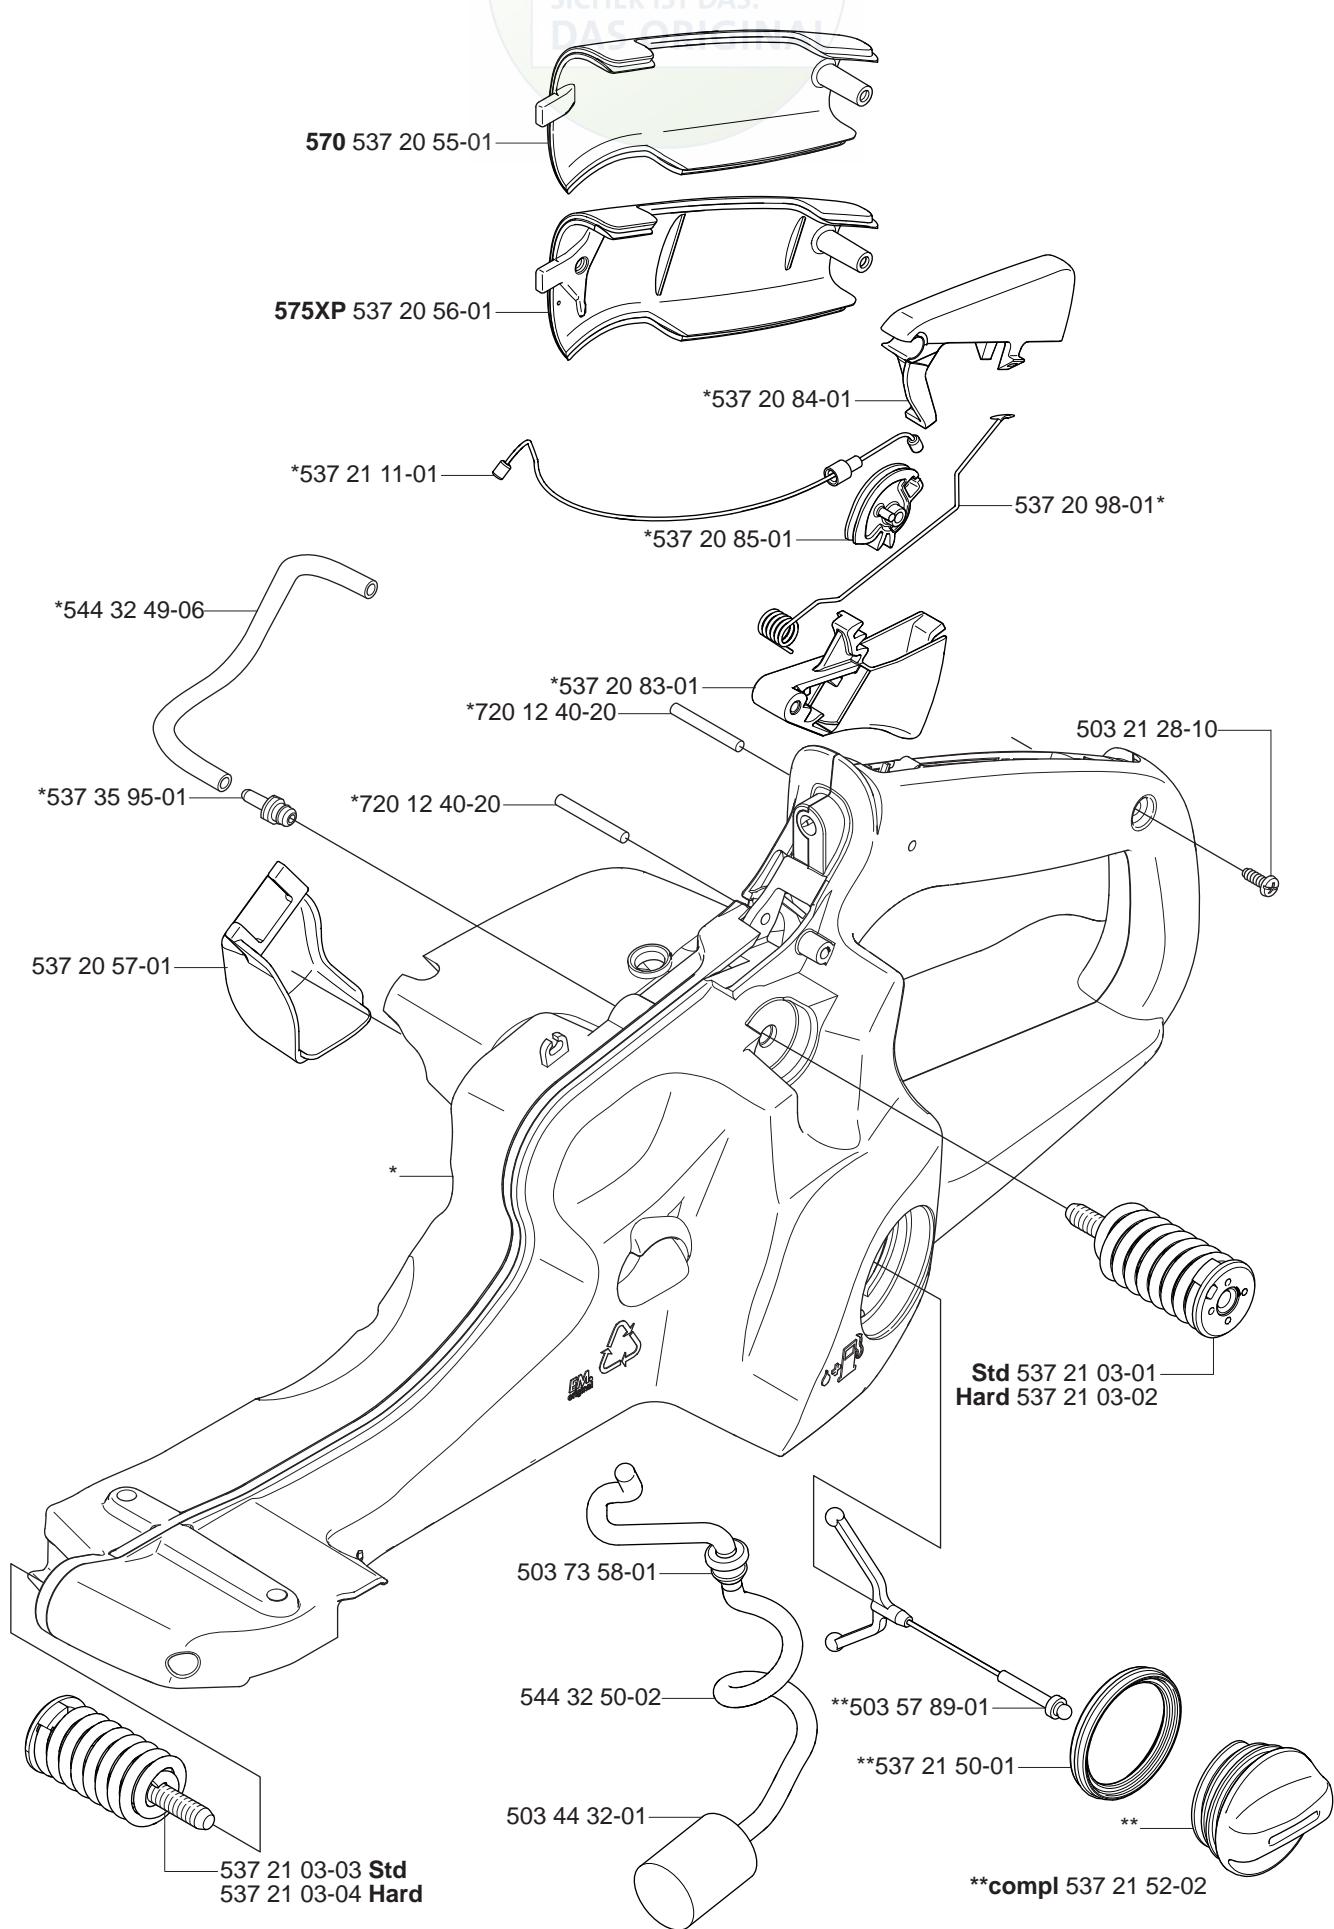

Repuestos

Reservdelar

A

*compl 537 33 10-01 WA

A

*compl 537 03 35-01 Std

B

****compl 537 03 62-05 (3/8"x7T)**
****compl 537 03 62-06 (3/8"x8T)**

F

G *compl 537 20 67-01

H

*compl 537 25 45-02 570

H

*compl 537 25 41-02 575XP

J

*compl 537 20 59-01
*compl 537 20 89-01 WA

L

M *compl 537 20 93-04

N

*compl 537 30 61-02

P

*compl 544 19 98-01 ZAMA C1M-EL28

ZAMA C1M-EL28

(2) 537 38 56-01
Packningssats
Set of gaskets
Dichtungssatz
Jeu de joints
Juego de juntas