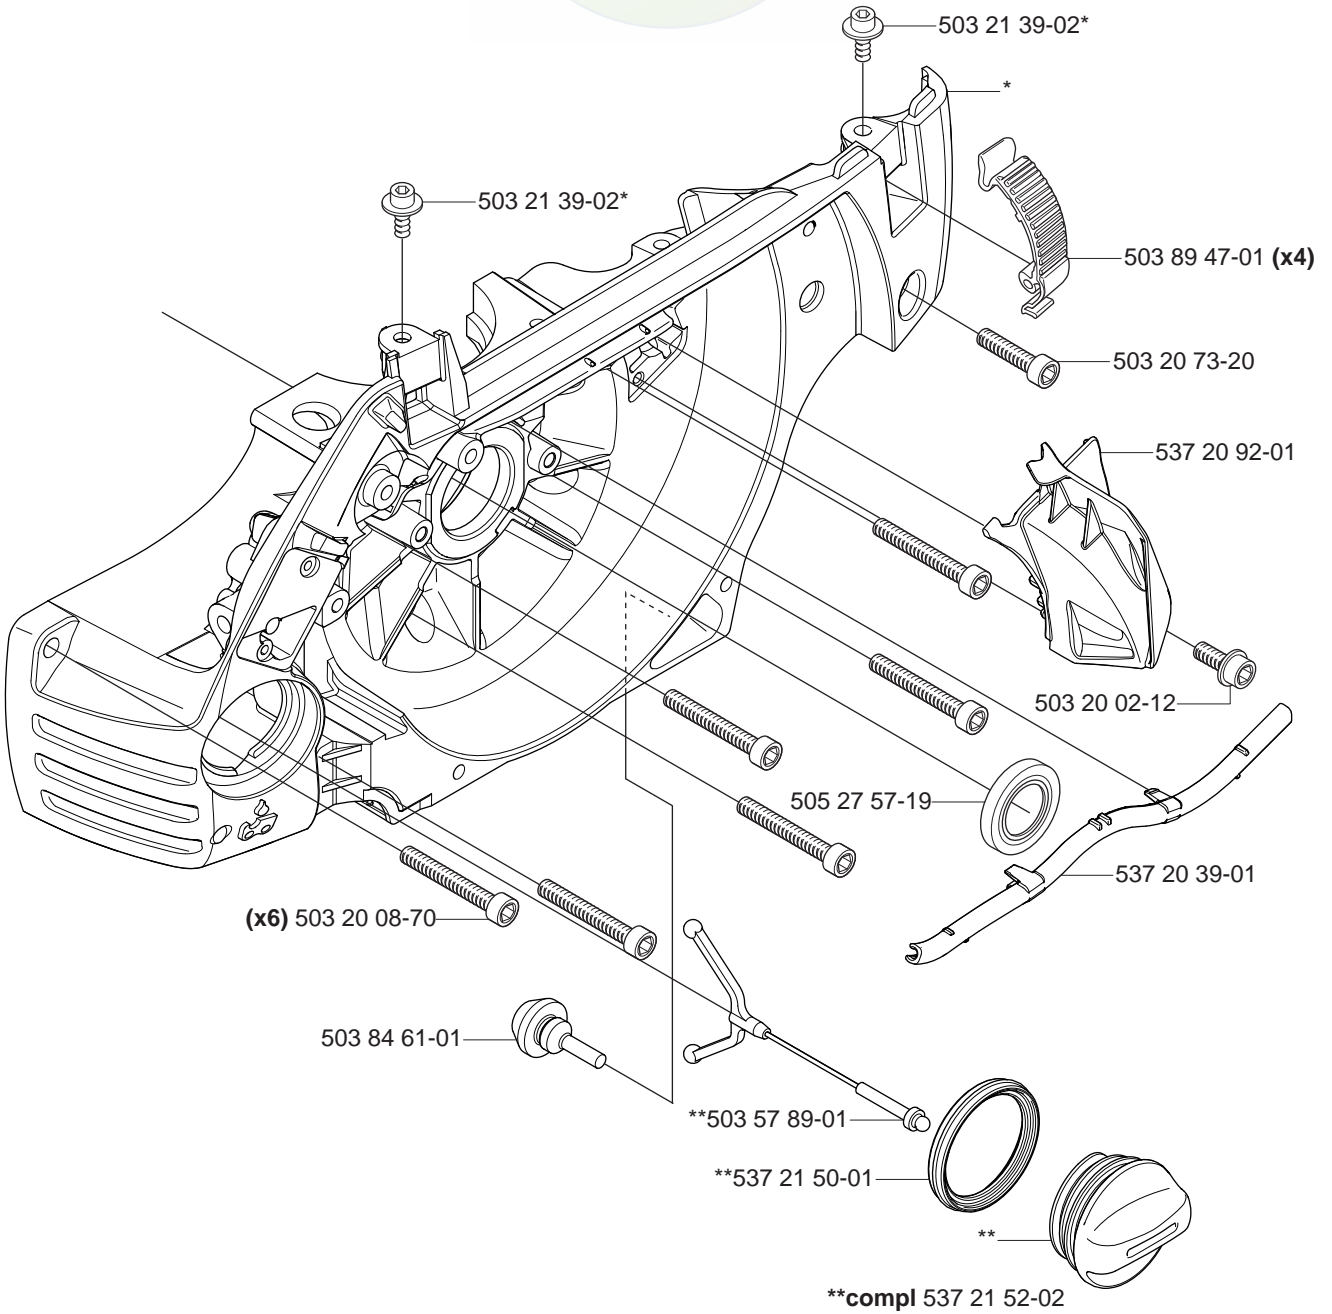

F

G *compl 537 20 67-01

H

*compl 537 25 45-02 570

H

*compl 537 25 41-02 575XP

J

*compl 537 20 59-01
*compl 537 20 89-01 WA

L

M *compl 537 20 93-04

N

*compl 537 30 61-02

P

*compl 544 19 98-01 ZAMA C1M-EL28

ZAMA C1M-EL28

(2) 537 38 56-01
Packningssats
Set of gaskets
Dichtungssatz
Jeu de joints
Juego de juntas