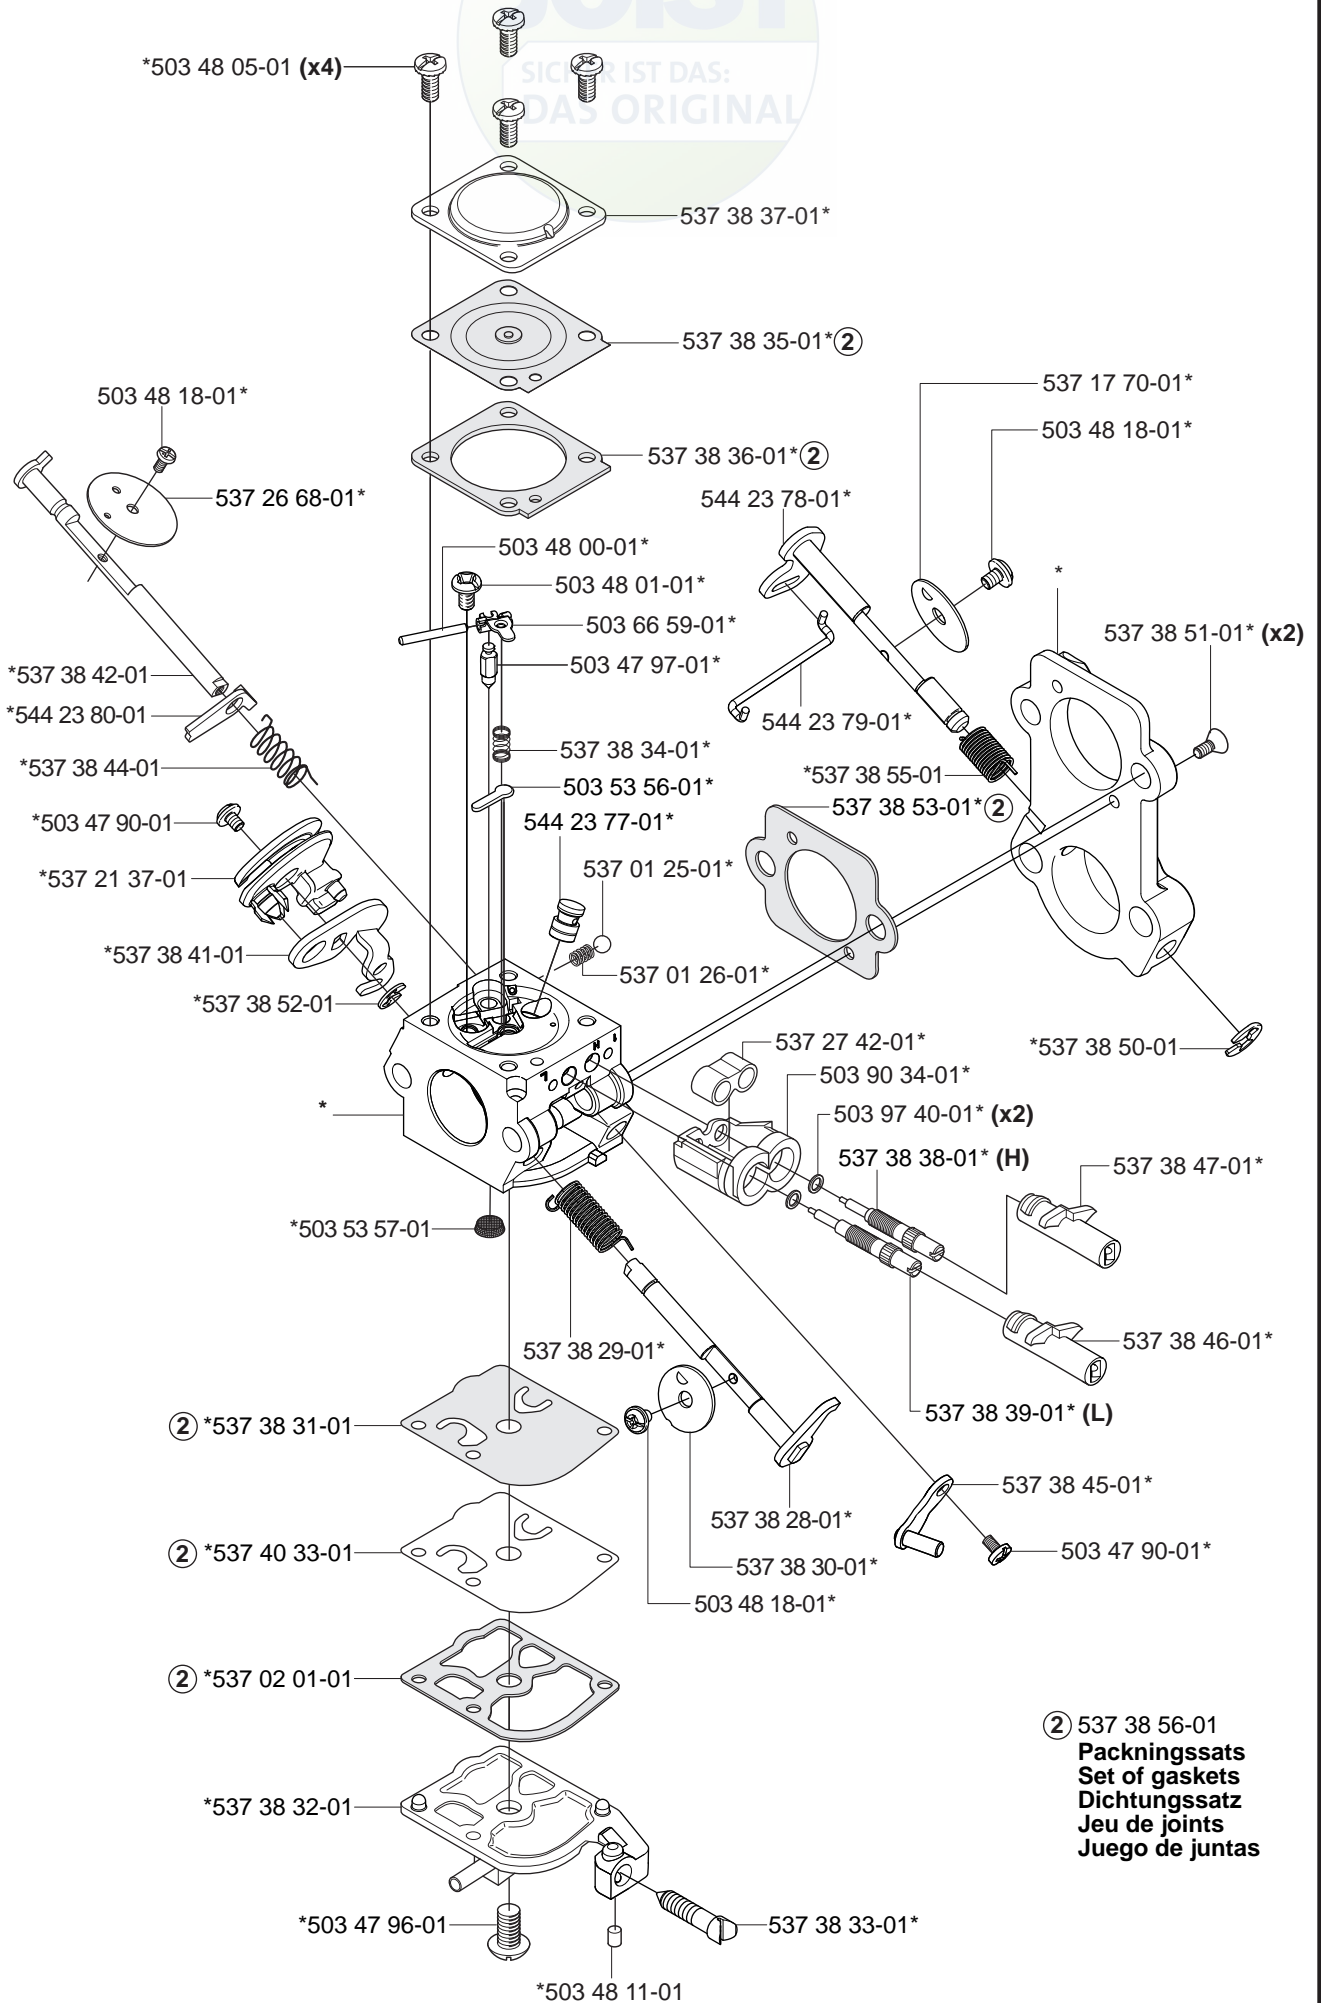

Repuestos

Reservdelar

A

*compl 537 33 10-01 WA

A

*compl 537 03 35-01 Std

B

****compl 537 03 62-05 (3/8"x7T)**
****compl 537 03 62-06 (3/8"x8T)**

F

G *compl 537 20 67-01

H

*compl 537 25 45-02 570

H

*compl 537 25 41-02 575XP

J

*compl 537 20 59-01
*compl 537 20 89-01 WA

L

M *compl 537 20 93-04

N

*compl 537 30 61-02

P

*compl 544 19 98-01 ZAMA C1M-EL28

ZAMA C1M-EL28

(2) 537 38 56-01
Packningssats
Set of gaskets
Dichtungssatz
Jeu de joints
Juego de juntas