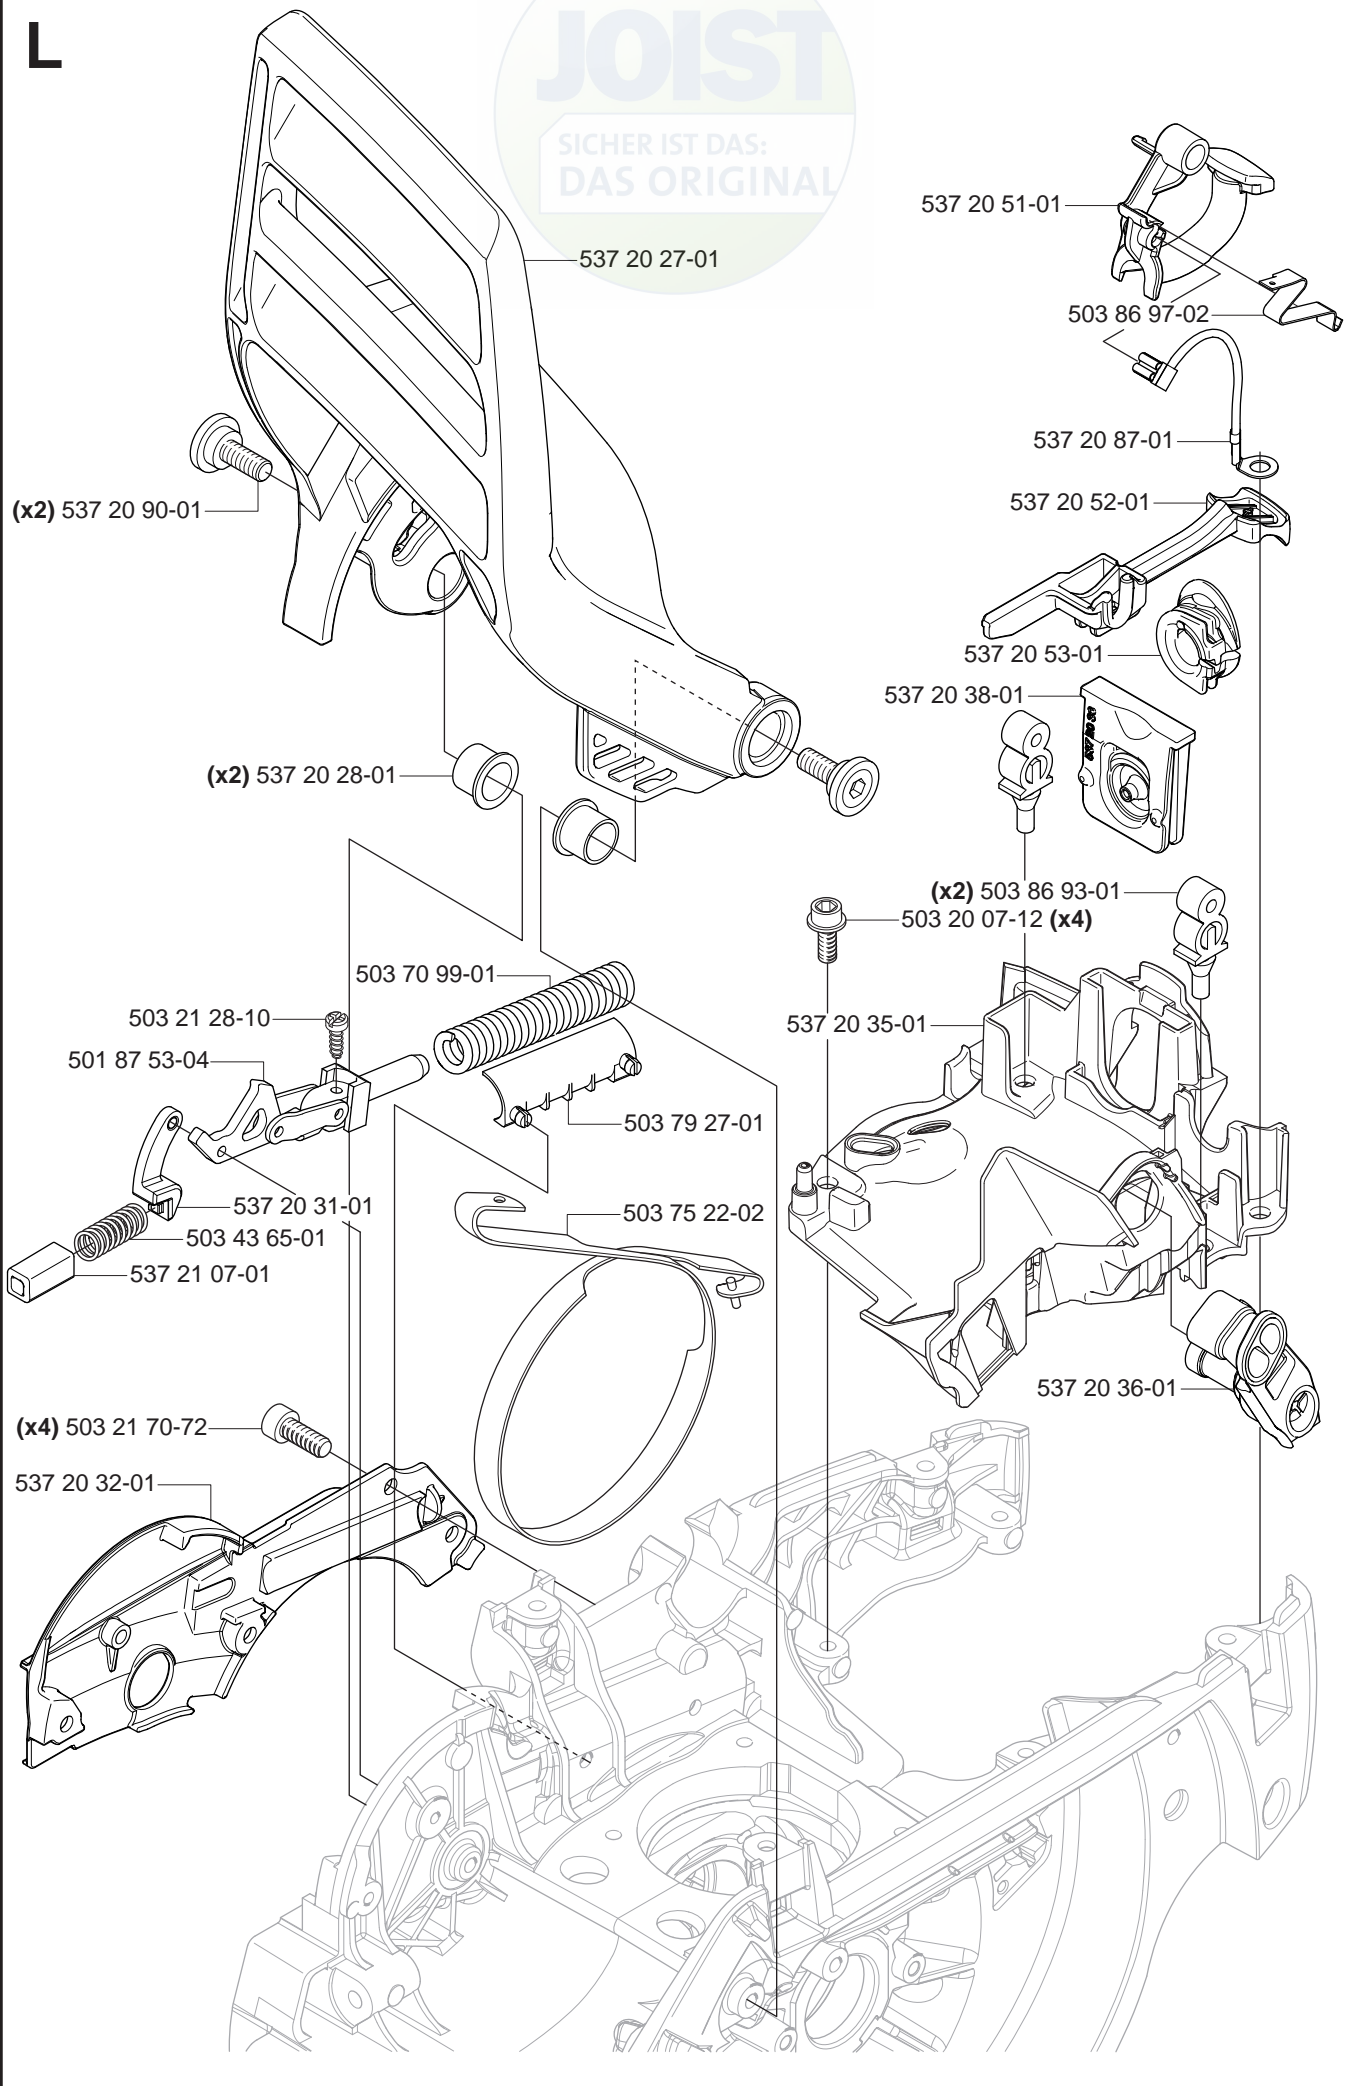

Repuestos

Reservdelar

A

*compl 537 33 10-01 WA

A

*compl 537 03 35-01 Std

B

****compl 537 03 62-05 (3/8"x7T)**
****compl 537 03 62-06 (3/8"x8T)**

F

G *compl 537 20 67-01

H

*compl 537 25 45-02 570

H

*compl 537 25 41-02 575XP

J

*compl 537 20 59-01
*compl 537 20 89-01 WA

L

M *compl 537 20 93-04

N

*compl 537 30 61-02

P

*compl 544 19 98-01 ZAMA C1M-EL28

ZAMA C1M-EL28

(2) 537 38 56-01
Packningssats
Set of gaskets
Dichtungssatz
Jeu de joints
Juego de juntas