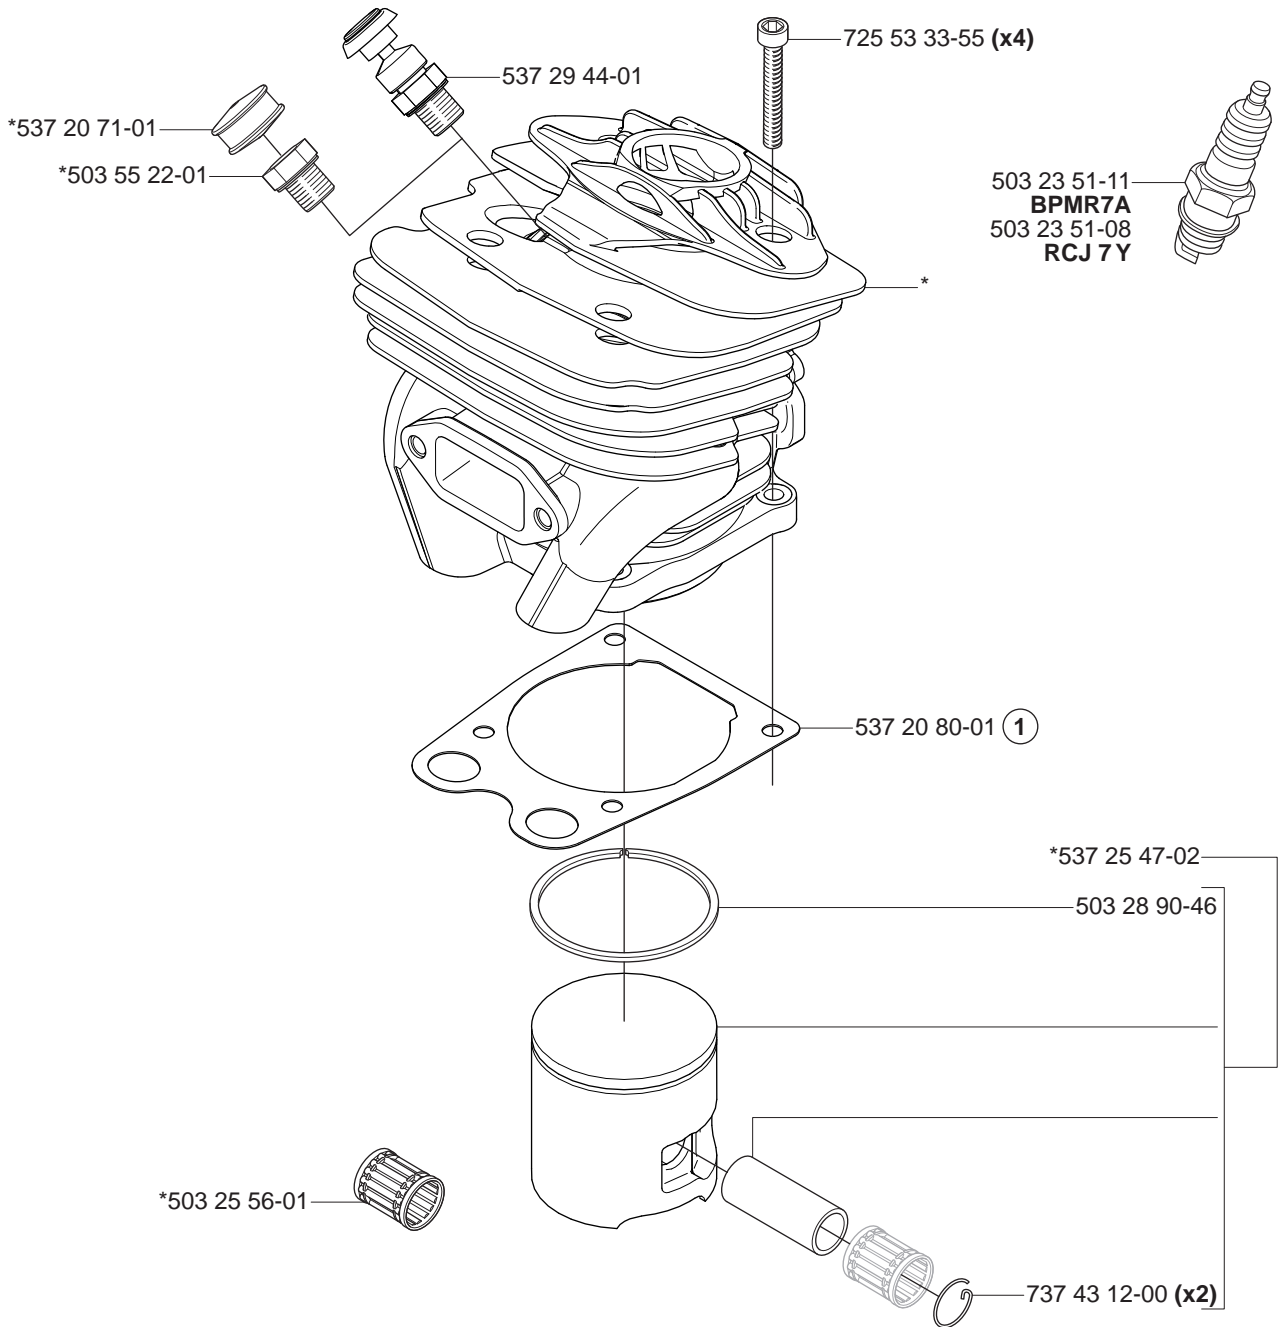

F

G *compl 537 20 67-01

H

*compl 537 25 45-02 570

H

*compl 537 25 41-02 575XP

J

*compl 537 20 59-01
*compl 537 20 89-01 WA

L

M *compl 537 20 93-04

N

*compl 537 30 61-02

P

*compl 544 19 98-01 ZAMA C1M-EL28

ZAMA C1M-EL28

(2) 537 38 56-01
Packningssats
Set of gaskets
Dichtungssatz
Jeu de joints
Juego de juntas