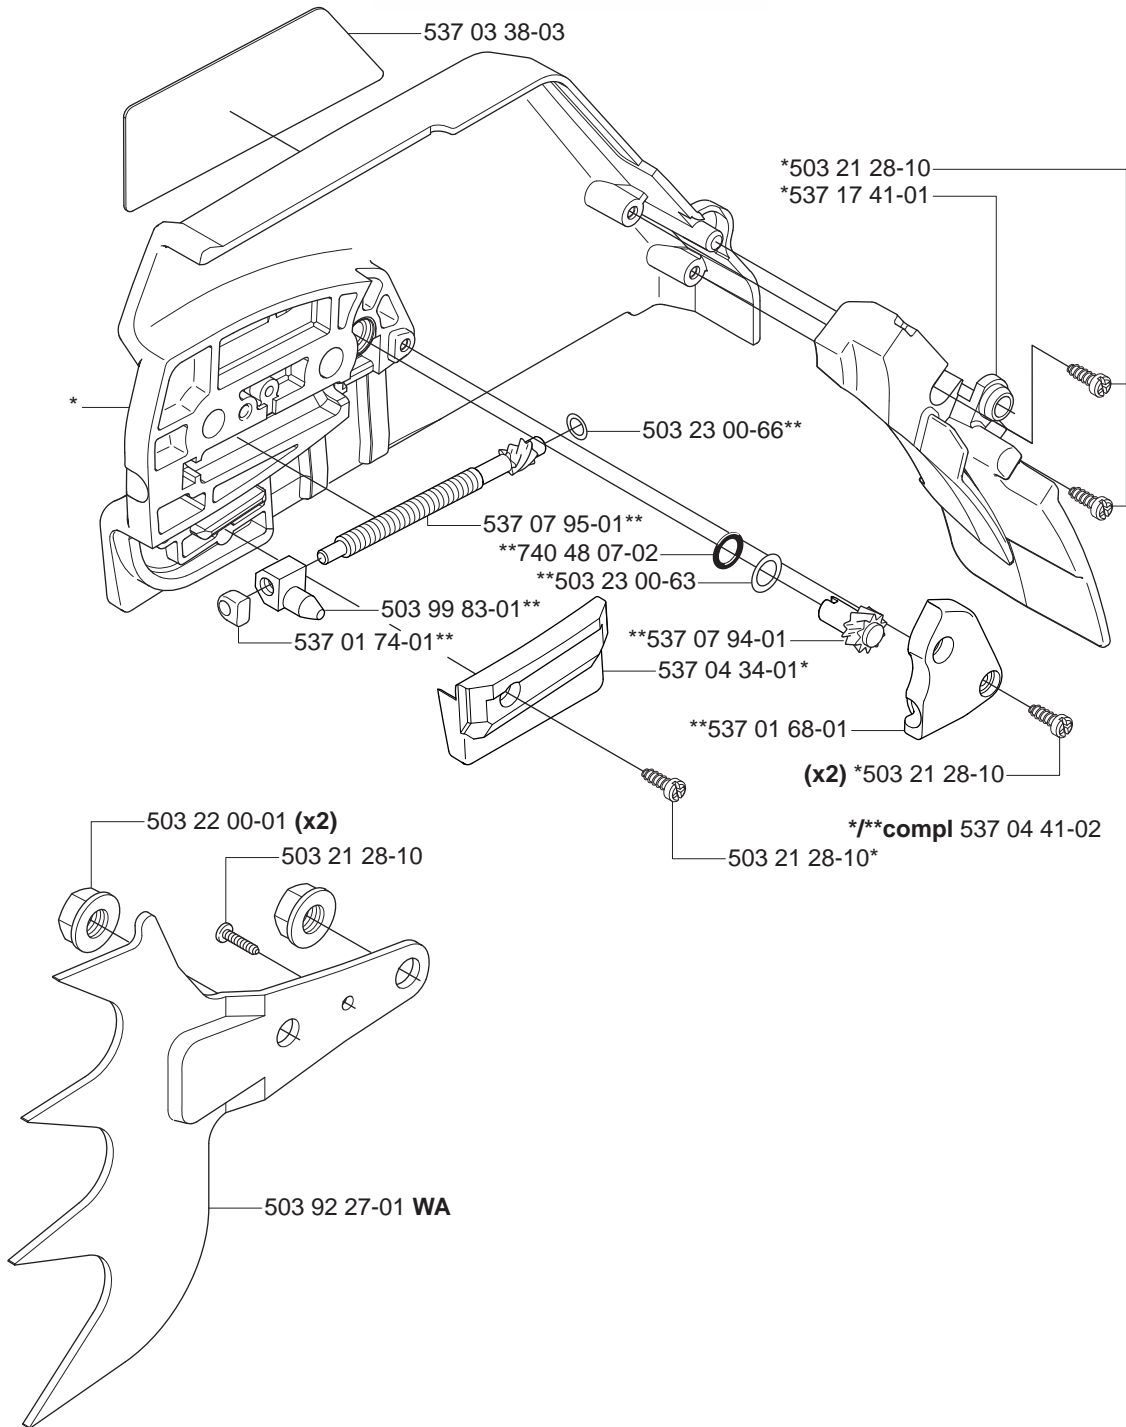

575 XP

570

575 XP EPA

570 EPA

Spare parts

Ersatzteile

Pièces détachées

Reserve onderdelen

Repuestos

Reservdelar

A

*compl 537 33 10-01 WA

A

*compl 537 03 35-01 Std

B

****compl 537 03 62-05 (3/8"x7T)**
****compl 537 03 62-06 (3/8"x8T)**