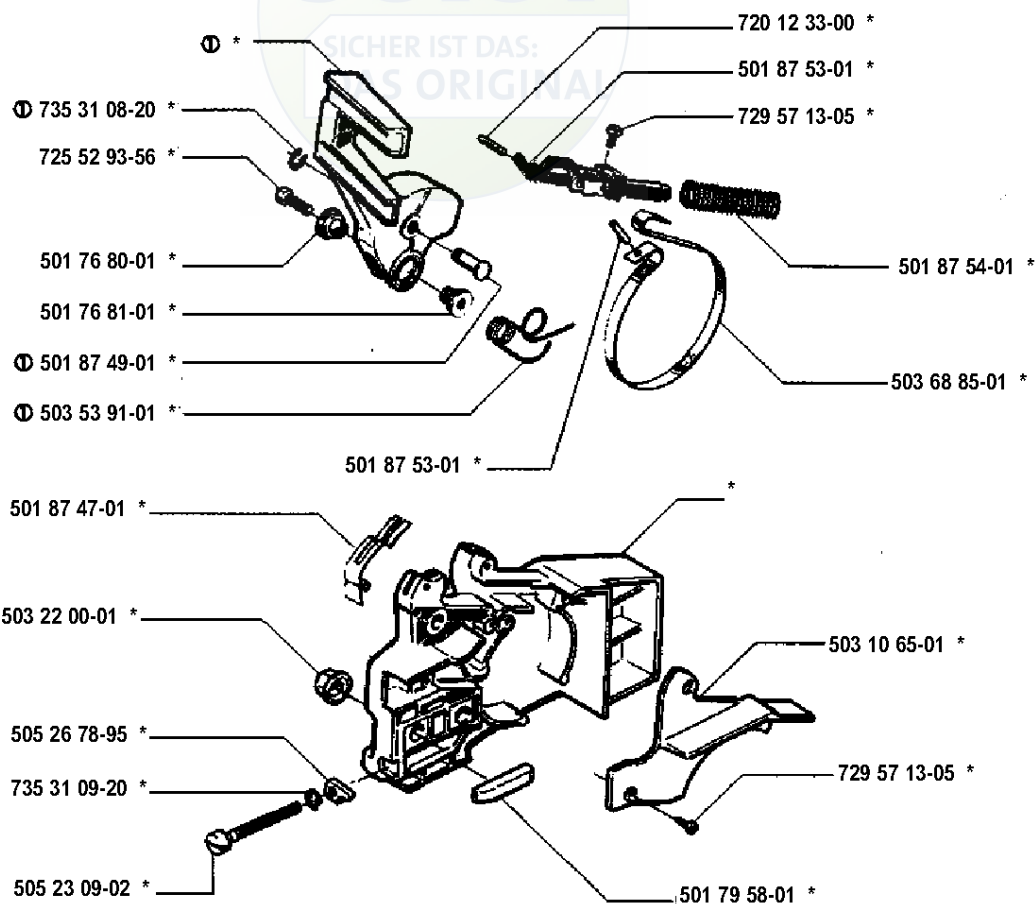

SICHER IST DAS:
DAS ORIGINAL

40/45

1.1995

Spare parts

Ersatzteile

Pièces détachées

Reserve onderdelen

Repuestos

A * compl 503 10 63-02
 ⓐ compl 503 10 66-03

B * compl 503 10 61-03
 * compl 503 50 20-03 (USA) (40)
 * compl 503 50 20-04 (USA) (45)

C * compl 506 01 06-07 (40)
 * compl 503 44 08-02 (45)

D

E

F * compl 503 59 51-02